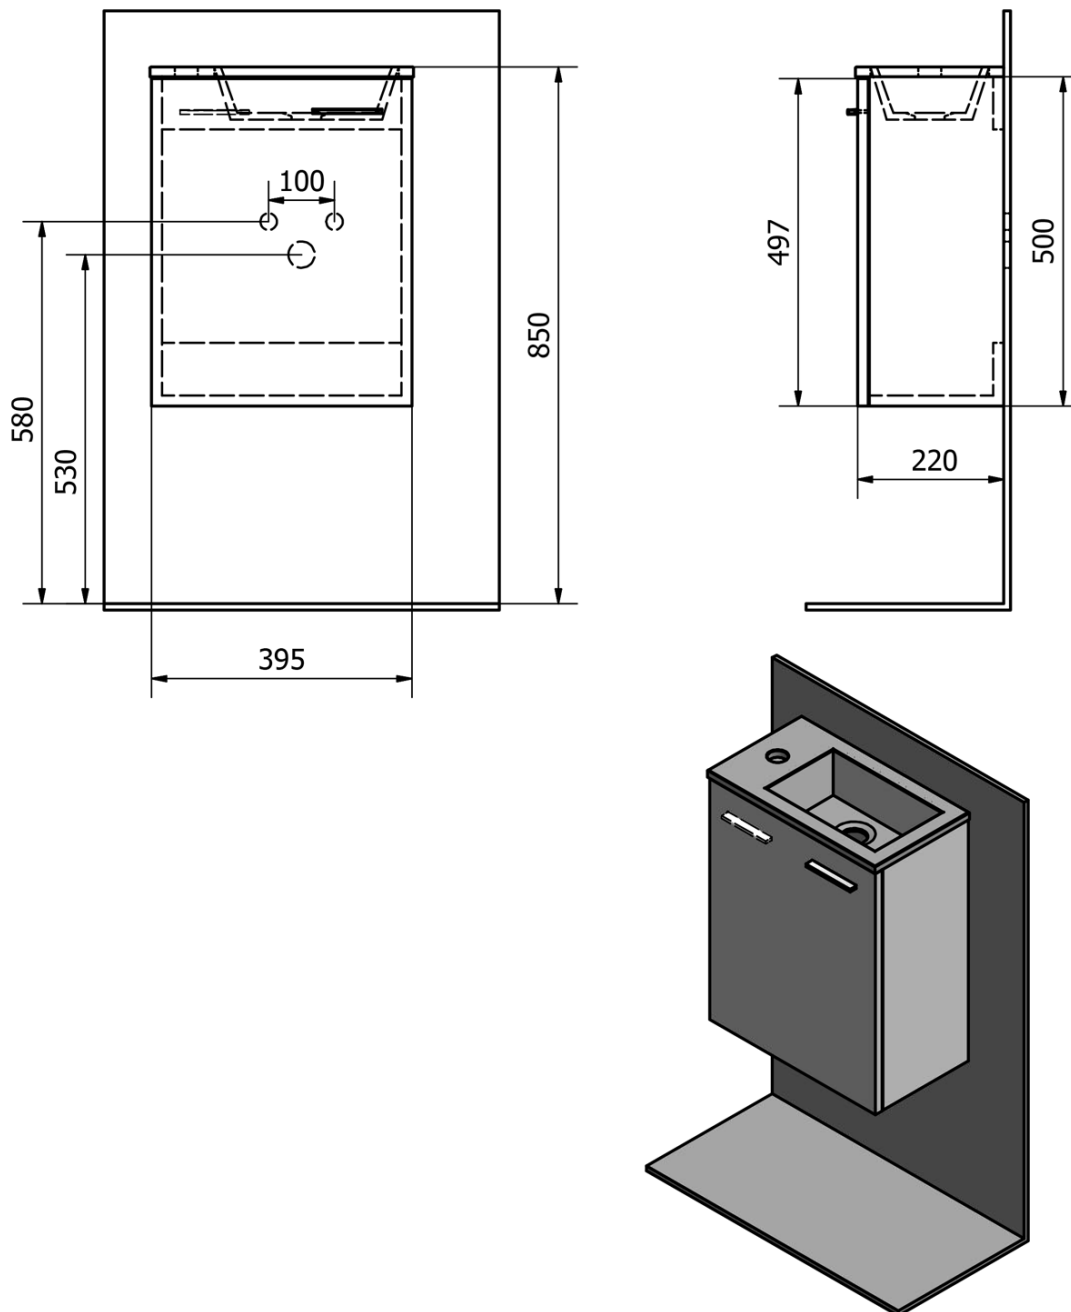

ZOJA skrinka s keramickým umývadlom 40x22 cm, biela

Objednací kód: 51049A-02

Základné informácie

Značka: Aqualine

Séria: ZOJA

Rozmery

Šírka: 395 mm

Výška: 580 mm

Hĺbka: 220 mm

Vlastnosti

Farba: Biela

Materiál: MDF/lamino

Inštalácia: Závesné na stenu

Typ skrinky: Dvierka

Typ umývadla: Klasické umývadlo

Smer otvárania: Univerzálne

Hmotnosť / ks: 13.6 kg

Balenie: 2 ks

Záruka: 2 roky

Technický list

ZOJA skrinka s keramickým umývadlom 40x22 cm, biela