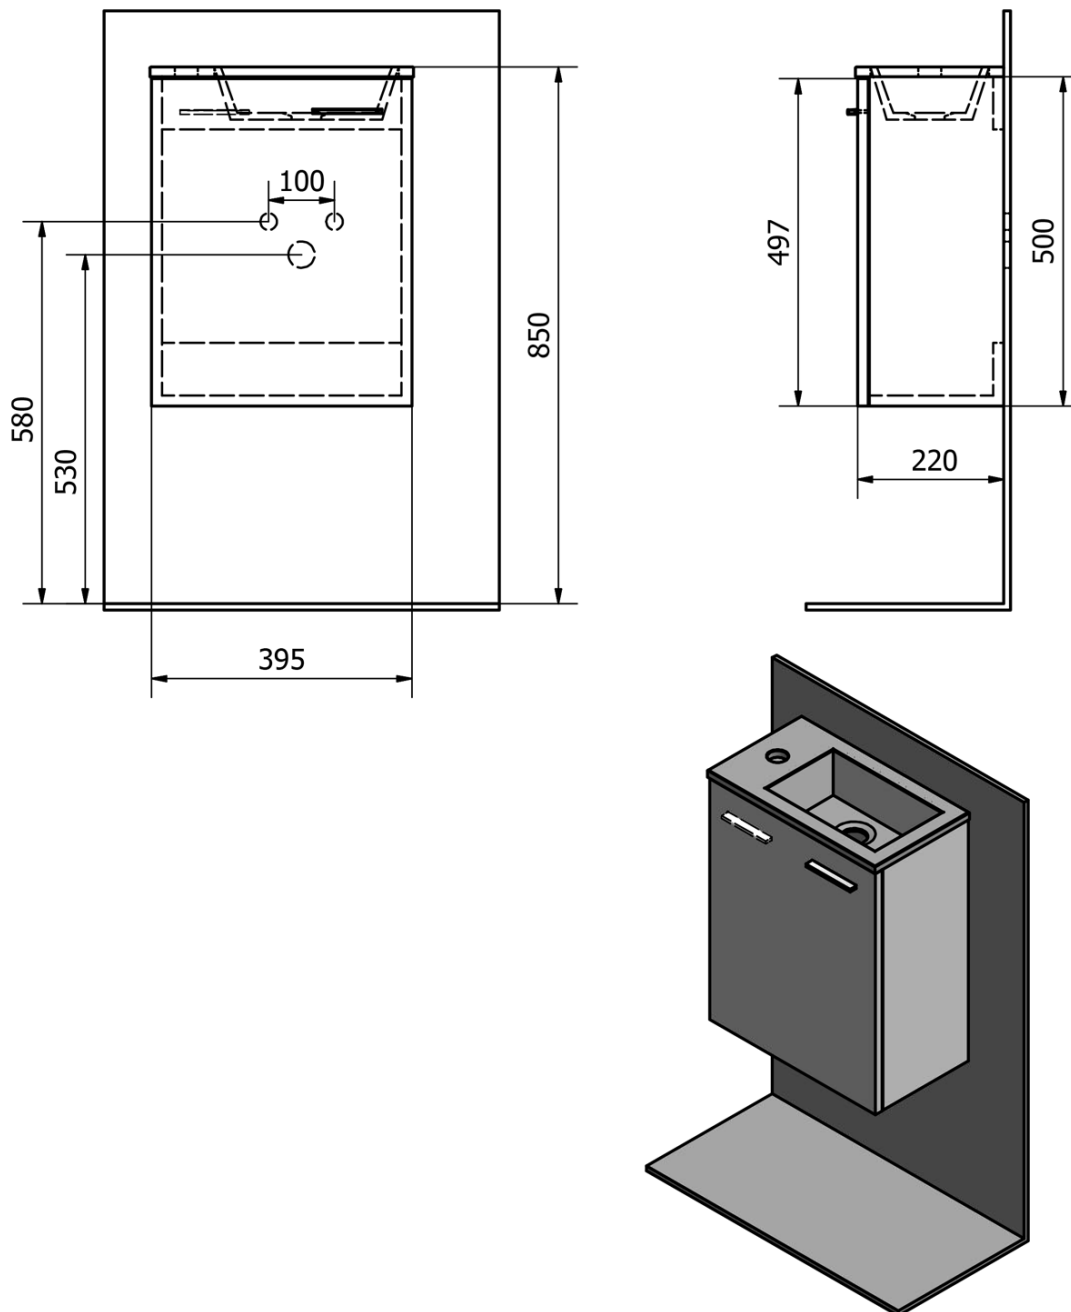

ZOJA skrinka s keramickým umývadlom 40x22 cm, dub platina

Objednací kód: 51049DP-02

Základné informácie

Značka: Aqualine
Séria: ZOJA

Rozmery

Šírka: 395 mm
Výška: 580 mm
Hĺbka: 220 mm

Vlastnosti

Záruka: 2 roky
Hmotnosť / ks: 13.6 kg
Balenie: 2 ks
Farba: Hnedá
Dekor: Dub platina
Materiál: MDF/lamino
Inštalácia: Závesné na stenu
Typ skrinky: Dvierka
Typ umývadla: Klasické umývadlo
Smer otvárania: Univerzálne
Výbava: Nutná montáž

Technický list

ZOJA skrinka s keramickým umývadlom 40x22 cm, dub platina