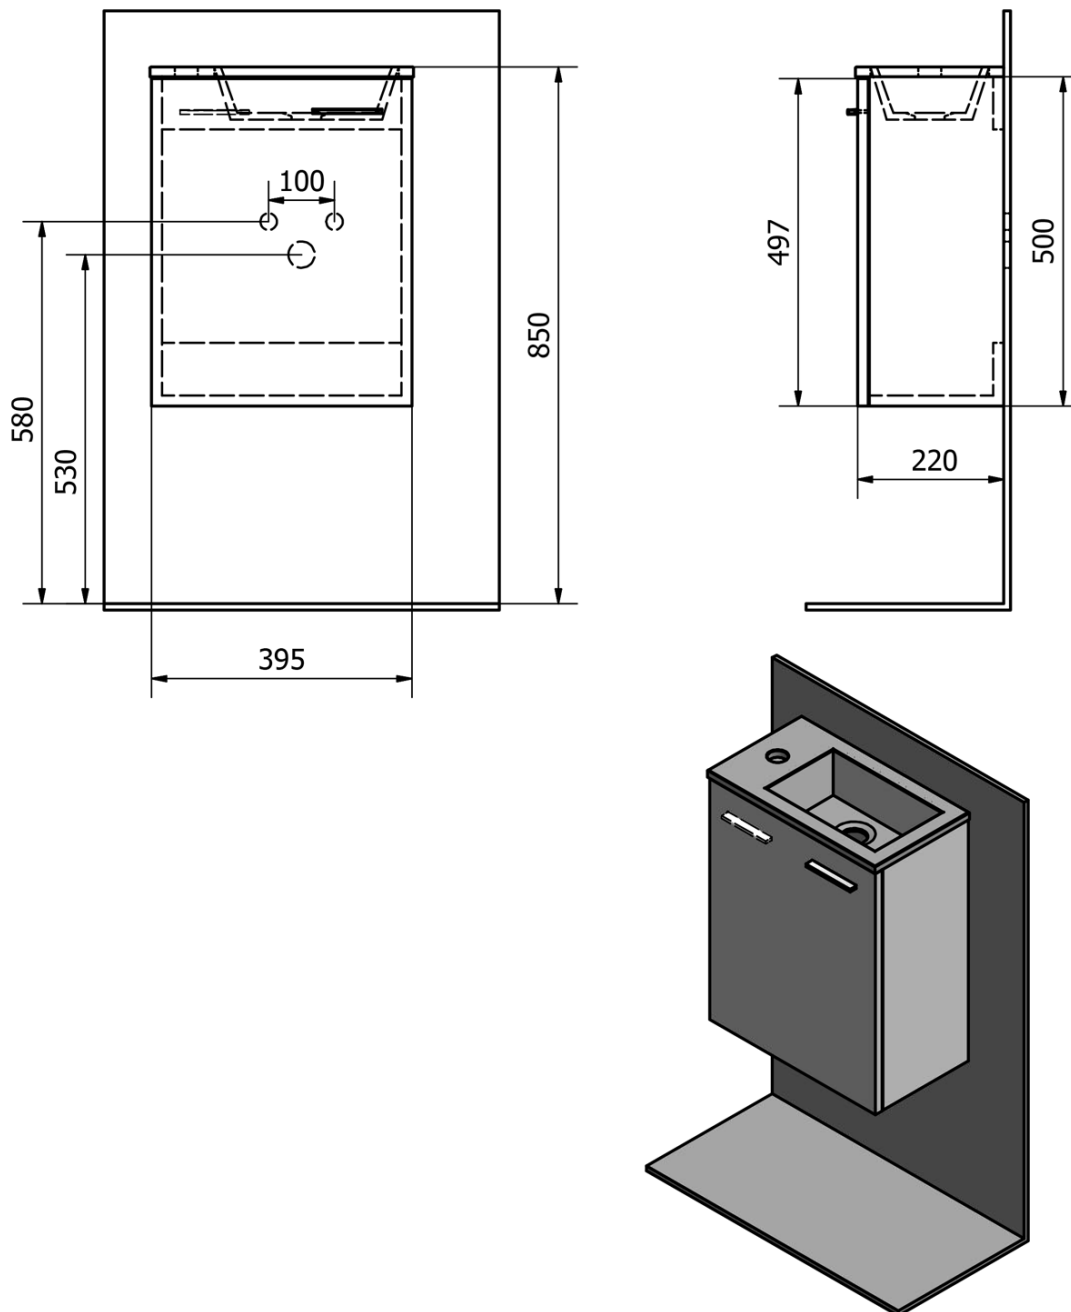

ZOJA skrinka s keramickým umývadlom 40x22 cm, dub platina

Objednací kód: 51049DP-02

Základné informácie

Značka: Aqualine

Séria: ZOJA

Rozmery

Šírka: 395 mm

Výška: 580 mm

Hĺbka: 220 mm

Vlastnosti

Farba: Hnedá

Dekor: Dub platina

Materiál: MDF/lamino

Inštalácia: Závesné na stenu

Typ skrinky: Dvierka

Typ umývadla: Klasické umývadlo

Smer otvárania: Univerzálne

Výbava: Nutná montáž

Hmotnosť / ks: 13.6 kg

Balenie: 2 ks

Záruka: 2 roky

Technický list

ZOJA skrinka s keramickým umývadlom 40x22 cm, dub platina