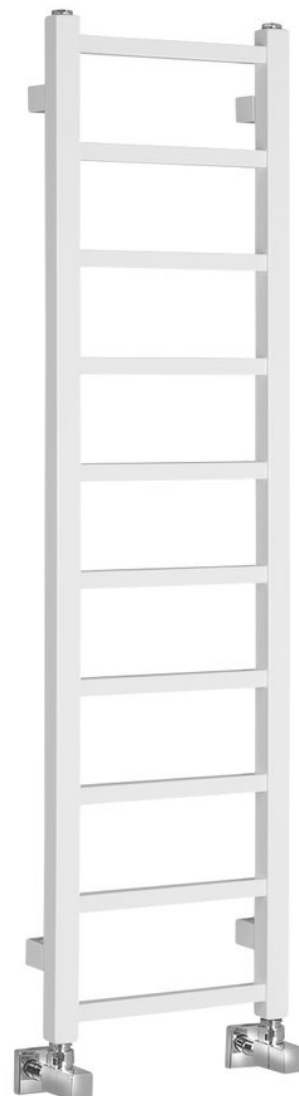

Objednací kód: IR444T

Základné informácie

Značka: Sapho
Séria: METRO LIGHT

Rozmery

Šírka: 300 mm
Výška: 1140 mm
Objem: 2.4 l

Vlastnosti

Záruka: 2 roky
Hmotnosť / ks: 4.9 kg
Balenie: 1 ks
Farba: Biela
Materiál: Oceľ
Tvar: Tvar H
Odporúčaná el. vykurovacia tyč: 200 W
Možnosť vykurovania: Elektrické vykurovanie, Kombinované vykurovanie, Ústredné vykurovanie
Rozteč pripojenia: 270 mm
Výkon: 211 W
Teplotný spád: 75/65/20 °C
Max. prevádzkový tlak: 4 bar
3D model: ÁNO

Náhradné diely

Odvzdušňovací zátka G1/2" celokovová (Objednací kód: 26169)

Technický list