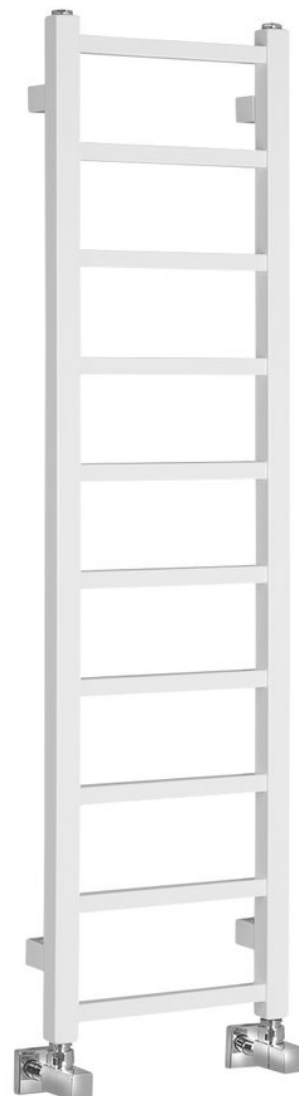

Objednací kód: IR444T

Základné informácie

Značka: Sapho
Séria: METRO LIGHT

Rozmery

Šírka: 300 mm
Výška: 1140 mm
Objem: 2.4 l

Vlastnosti

Farba: Biela
Materiál: Oceľ
Tvar: Tvar H
Odporúčaná el. vykurovacia tyč: 200 W
Možnosť vykurovania: Elektrické vykurovanie, Kombinované vykurovanie, Ústredné vykurovanie
Rozteč pripojenia: 270 mm
Výkon: 211 W
Teplotný spád: 75/65/20 °C
Hmotnosť / ks: 4.9 kg
Balenie: 1 ks
Záruka: 2 roky

Náhradné diely

Odvzdušňovací zátka G1/2" celokovová (Objednací kód: 26169)

Technický list