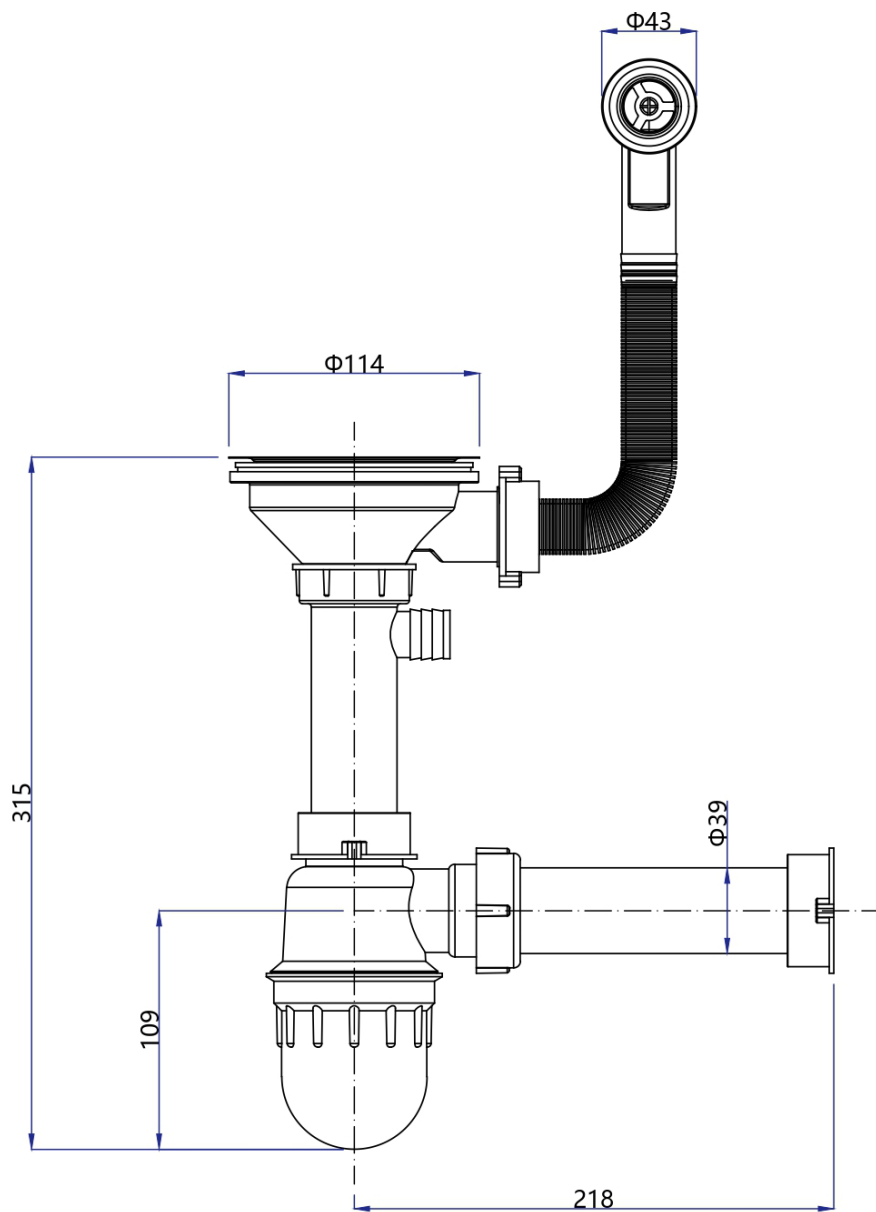

Granitový zabudovateľný drez s odkvapom, 77x44cm, čierna

Objednací kód: 30874504

Základné informácie

Značka:

Rozmery

Šírka: 770 mm
Výška: 185 mm
Hĺbka: 440 mm

Vlastnosti

Záruka: 4 roky
Farba: Čierna
Materiál: Granit
Inštalácia: Horná montáž
Počet otvorov pre batériu: 1 otvor
Prepad: ÁNO
Tvar: Obdĺžnik
Minimálna šírka drezovej skrinky: 500 mm
Odkladacia plocha: Vľavo/Vpravo otočením drezu
Balenie obsahuje: Sifón s odbočkou na práčku/umývačku, Výpust bez excentrického ovládania
Hmotnosť / ks: 13.7 kg
Balenie: 1 ks
3D model: ÁNO

Náhradné diely

Drezový sifón s prepacom, ovládaním a odbočkou, 6/4", vrátane výpusti, DN40 (Objednací kód: 155.128.0)

Drezová výpust drezu 6/4", s prepacom (Objednací kód: 155.123.0)

Granitový zabudovateľný drez s odkvapom, 77x44cm, čierna

Technický list

Granitový zabudovateľný drez s odkvapom, 77x44cm, čierna