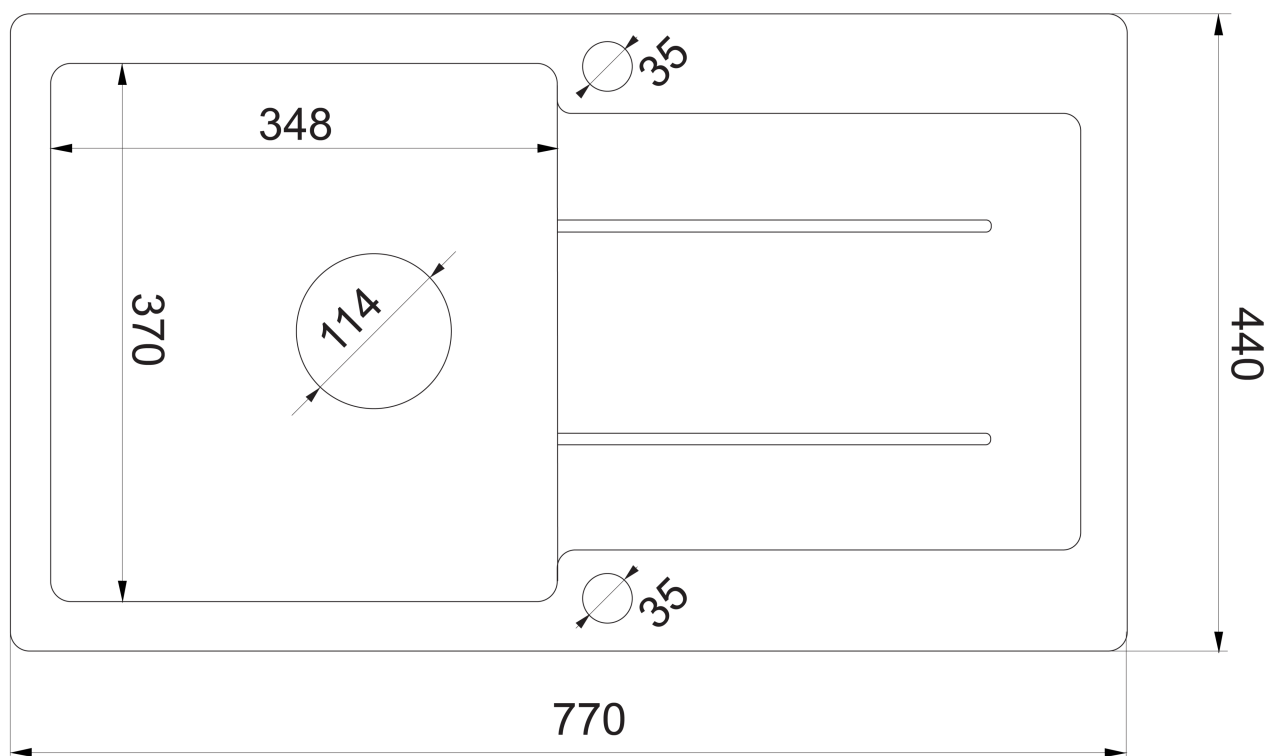

Granitový zabudovateľný drez s odkvapom, 77x44cm, čierna

Objednací kód: 30874504

Základné informácie

Značka:

Rozmery

Šírka: 770 mm
Výška: 185 mm
Hĺbka: 440 mm

Vlastnosti

Farba: Čierna
Materiál: Granit
Inštalácia: Horná montáž
Počet otvorov pre batériu: 1 otvor
Prepad: ÁNO
Tvar: Obdĺžnik
Minimálna šírka drezovej skrinky: 500 mm
Odkladacia plocha: Vľavo/Vpravo otočením drezu
Balenie obsahuje: Sifón s odbočkou na práčku/umývačku
Hmotnosť / ks: 13.7 kg
Balenie: 1 ks
Záruka: 4 roky

Granitový zabudovateľný drez s odkvapom, 77x44cm, čierna

Technický list

Granitový zabudovateľný drez s odkvapom, 77x44cm, čierna