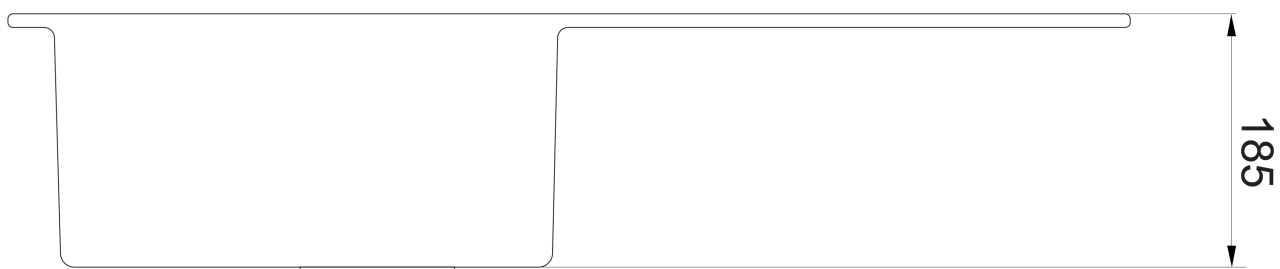

Granitový zabudovateľný drez s odkvapom, 77x44cm, čierna

Objednací kód: 30874504

Základné informácie

Značka:

Rozmery

Šírka: 770 mm
Výška: 185 mm
Hĺbka: 440 mm

Vlastnosti

Farba: Čierna
Materiál: Granit
Inštalácia: Horná montáž
Počet otvorov pre batériu: 1 otvor
Prepad: ÁNO
Tvar: Obdĺžnik
Minimálna šírka drezovej skrinky: 500 mm
Odkladacia plocha: Vľavo/Vpravo otočením drezu
Balenie obsahuje: Sifón s odbočkou na práčku/umývačku
Hmotnosť / ks: 13.7 kg
Balenie: 1 ks
Záruka: 4 roky

Granitový zabudovateľný drez s odkvapom, 77x44cm, čierna

Technický list

Granitový zabudovateľný drez s odkvapom, 77x44cm, čierna