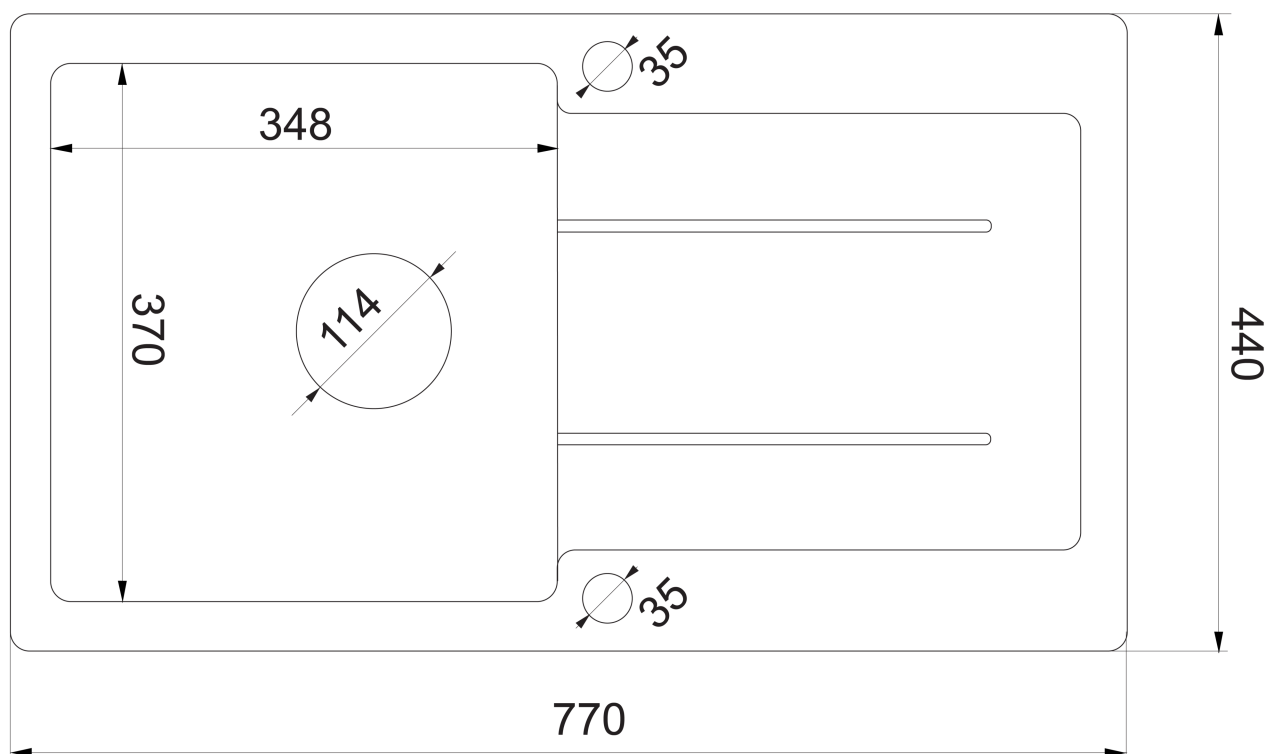

Granitový zabudovateľný drez s odkvapom, 77x44cm, čierna

Objednací kód: 30874504

Základné informácie

Značka:

Rozmery

Šírka: 770 mm
Výška: 185 mm
Hĺbka: 440 mm

Vlastnosti

Farba: Čierna
Materiál: Granit
Inštalácia: Horná montáž
Počet otvorov pre batériu: 1 otvor
Prepad: ÁNO
Tvar: Obdĺžnik
Minimálna šírka drezovej skrinky: 500 mm
Odkladacia plocha: Vľavo/Vpravo otočením drezu
Balenie obsahuje: Sifón s odbočkou na práčku/umývačku
Hmotnosť / ks: 13.7 kg
Balenie: 1 ks
Záruka: 4 roky

Granitový zabudovateľný drez s odkvapom, 77x44cm, čierna

Technický list

Granitový zabudovateľný drez s odkvapom, 77x44cm, čierna