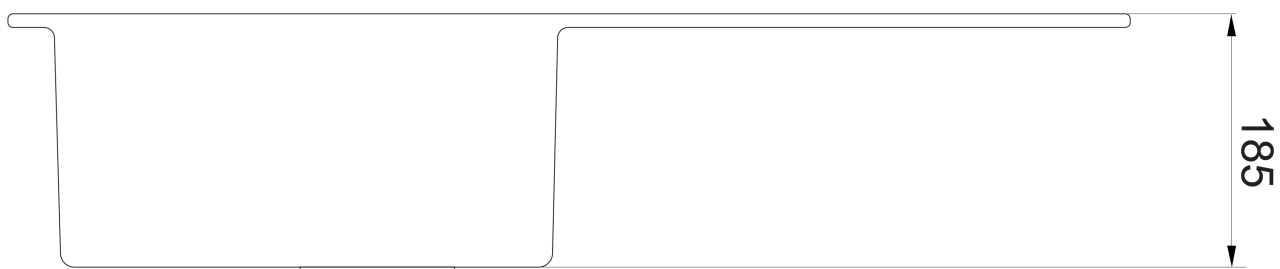

Granitový zabudovateľný drez s odkvapom, 77x44cm, šedá

Objednací kód: 30874508

Základné informácie

Značka:

Rozmery

Šírka: 770 mm
Výška: 185 mm
Hĺbka: 440 mm

Vlastnosti

Farba: Šedá
Materiál: Granit
Inštalácia: Horná montáž
Počet otvorov pre batériu: 1 otvor
Prepad: ÁNO
Tvar: Obdĺžnik
Minimálna šírka drezovej skrinky: 500 mm
Odkladacia plocha: Vľavo/Vpravo otočením drezu
Balenie obsahuje: Sifón s odbočkou na práčku/umývačku
Hmotnosť / ks: 13.7 kg
Balenie: 1 ks
Záruka: 4 roky

Granitový zabudovateľný drez s odkvapom, 77x44cm, šedá

Technický list

Granitový zabudovateľný drez s odkvapom, 77x44cm, šedá