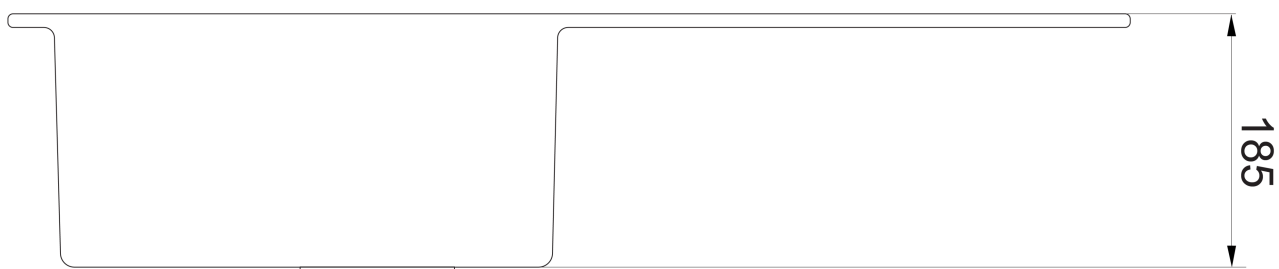

Granitový zabudovateľný drez s odkvapom, 77x44cm, šedá

Objednací kód: 30874508

Základné informácie

Značka:

Rozmery

Šírka: 770 mm
Výška: 185 mm
Hĺbka: 440 mm

Vlastnosti

Farba: Šedá
Materiál: Granit
Inštalácia: Horná montáž
Počet otvorov pre batériu: 1 otvor
Prepad: ÁNO
Tvar: Obdĺžnik
Minimálna šírka drezovej skrinky: 500 mm
Odkladacia plocha: Vľavo/Vpravo otočením drezu
Balenie obsahuje: Sifón s odbočkou na práčku/umývačku
Hmotnosť / ks: 13.7 kg
Balenie: 1 ks
Záruka: 4 roky

Granitový zabudovateľný drez s odkvapom, 77x44cm, šedá

Technický list

Granitový zabudovateľný drez s odkvapom, 77x44cm, šedá