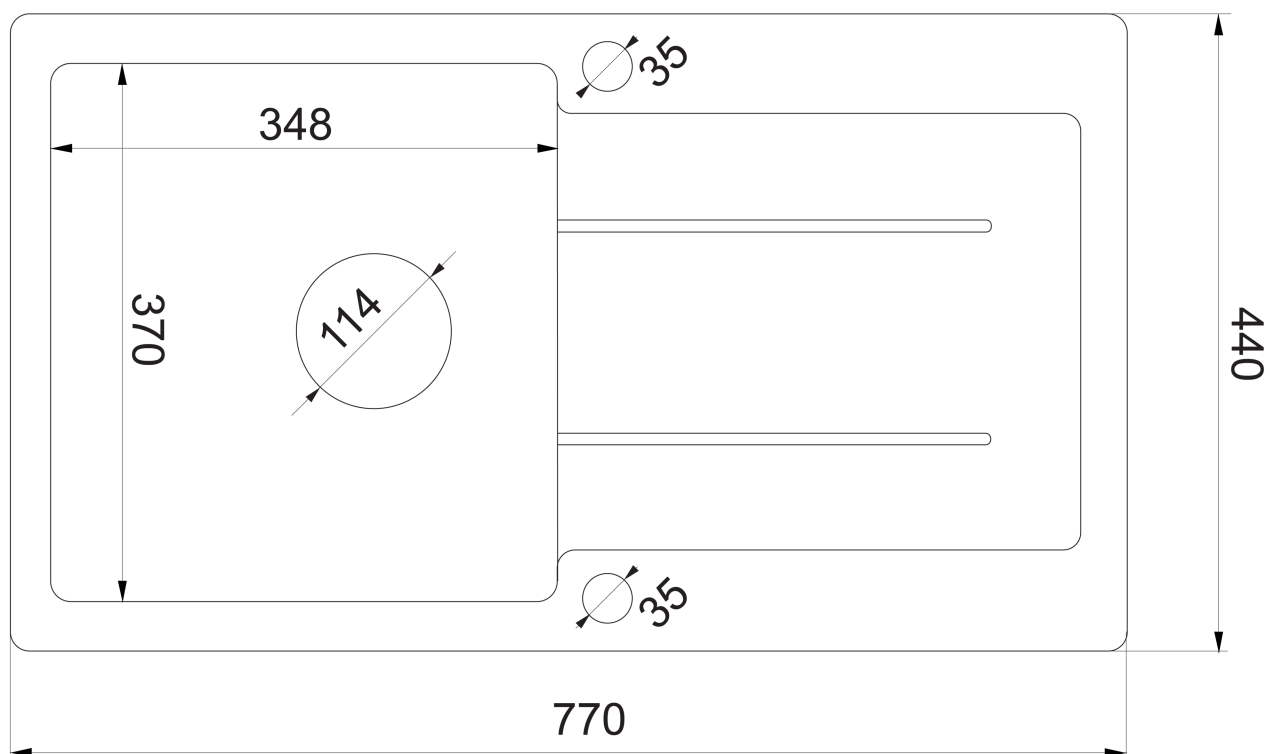

Granitový zabudovateľný drez s odkvapom, 77x44cm, šedá

Objednací kód: 30874508

Základné informácie

Značka:

Rozmery

Šírka: 770 mm
Výška: 185 mm
Hĺbka: 440 mm

Vlastnosti

Farba: Šedá
Materiál: Granit
Inštalácia: Horná montáž
Počet otvorov pre batériu: 1 otvor
Prepad: ÁNO
Tvar: Obdĺžnik
Minimálna šírka drezovej skrinky: 500 mm
Odkladacia plocha: Vľavo/Vpravo otočením drezu
Balenie obsahuje: Sifón s odbočkou na práčku/umývačku
Hmotnosť / ks: 13.7 kg
Balenie: 1 ks
Záruka: 4 roky

Granitový zabudovateľný drez s odkvapom, 77x44cm, šedá

Technický list

Granitový zabudovateľný drez s odkvapom, 77x44cm, šedá