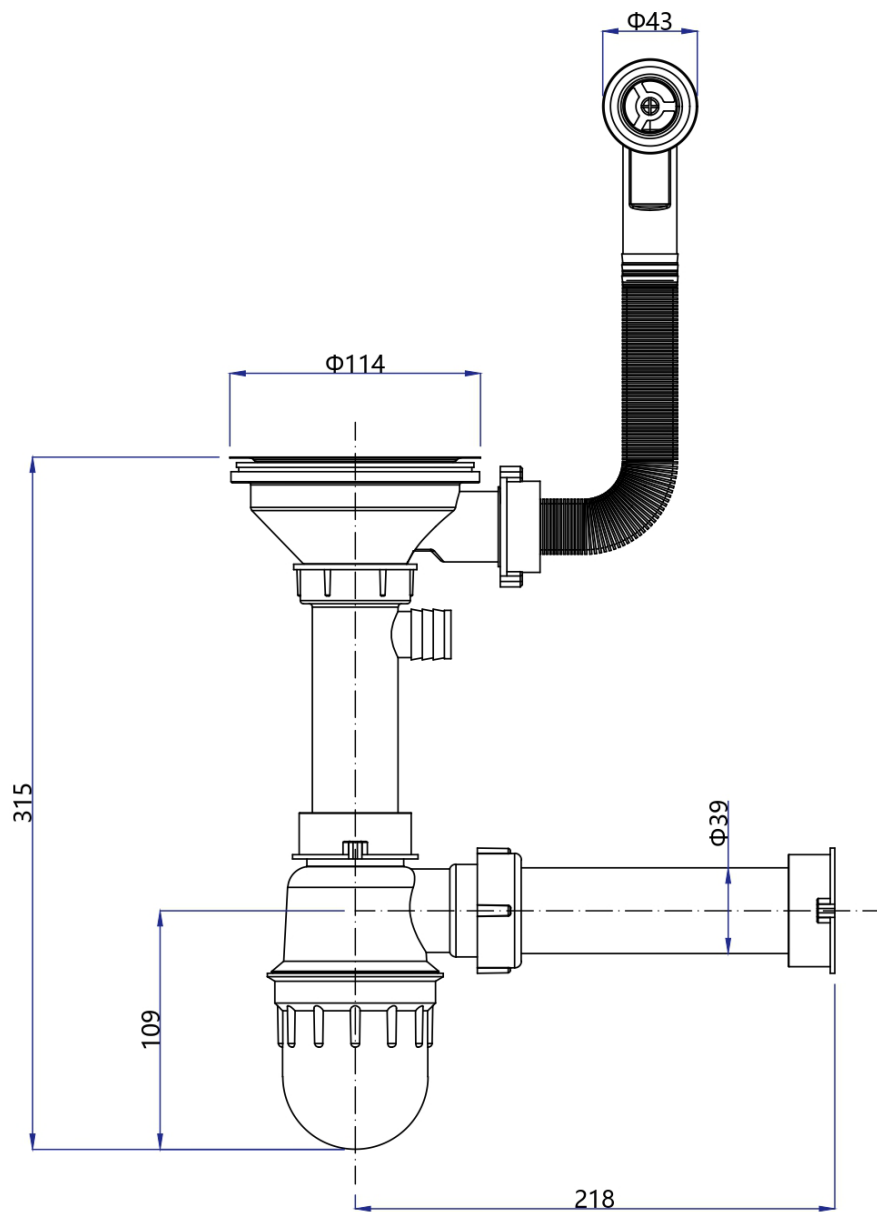

## Granitový zabudovateľný drez s odkvapom, 77x44cm, šedá

Objednací kód: 30874508

### Rozmery

Šírka: 770 mm  
Výška: 185 mm  
Hĺbka: 440 mm

## Granitový zabudovateľný drez s odkvapom, 77x44cm, šedá