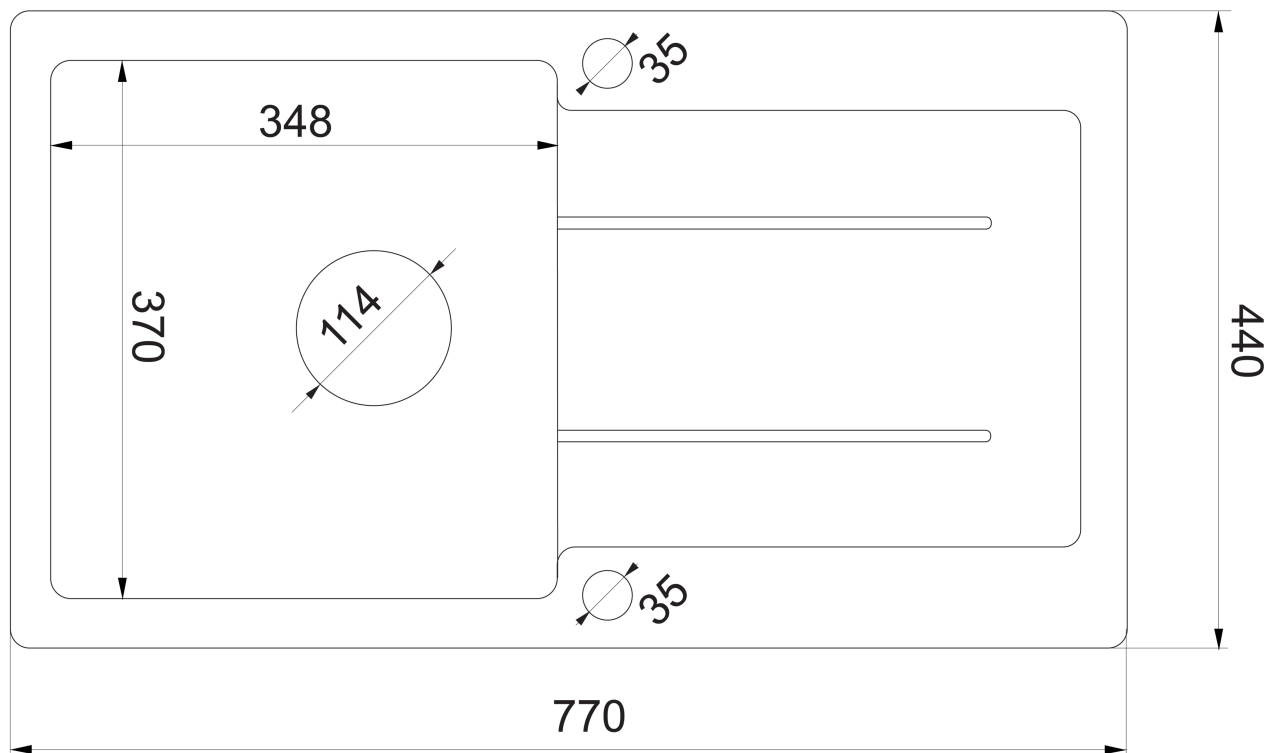

Granitový zabudovateľný drez s odkvapom, 77x44cm, šedá

Objednací kód: 30874508

Základné informácie

Značka:

Rozmery

Šírka: 770 mm
Výška: 185 mm
Hĺbka: 440 mm

Vlastnosti

Farba: Šedá
Materiál: Granit
Inštalácia: Horná montáž
Počet otvorov pre batériu: 1 otvor
Prepad: ÁNO
Tvar: Obdĺžnik
Minimálna šírka drezovej skrinky: 500 mm
Odkladacia plocha: Vľavo/Vpravo otočením drezu
Balenie obsahuje: Sifón s odbočkou na práčku/umývačku
Hmotnosť / ks: 13.7 kg
Balenie: 1 ks
Záruka: 4 roky

Granitový zabudovateľný drez s odkvapom, 77x44cm, šedá

Technický list

Granitový zabudovateľný drez s odkvapom, 77x44cm, šedá