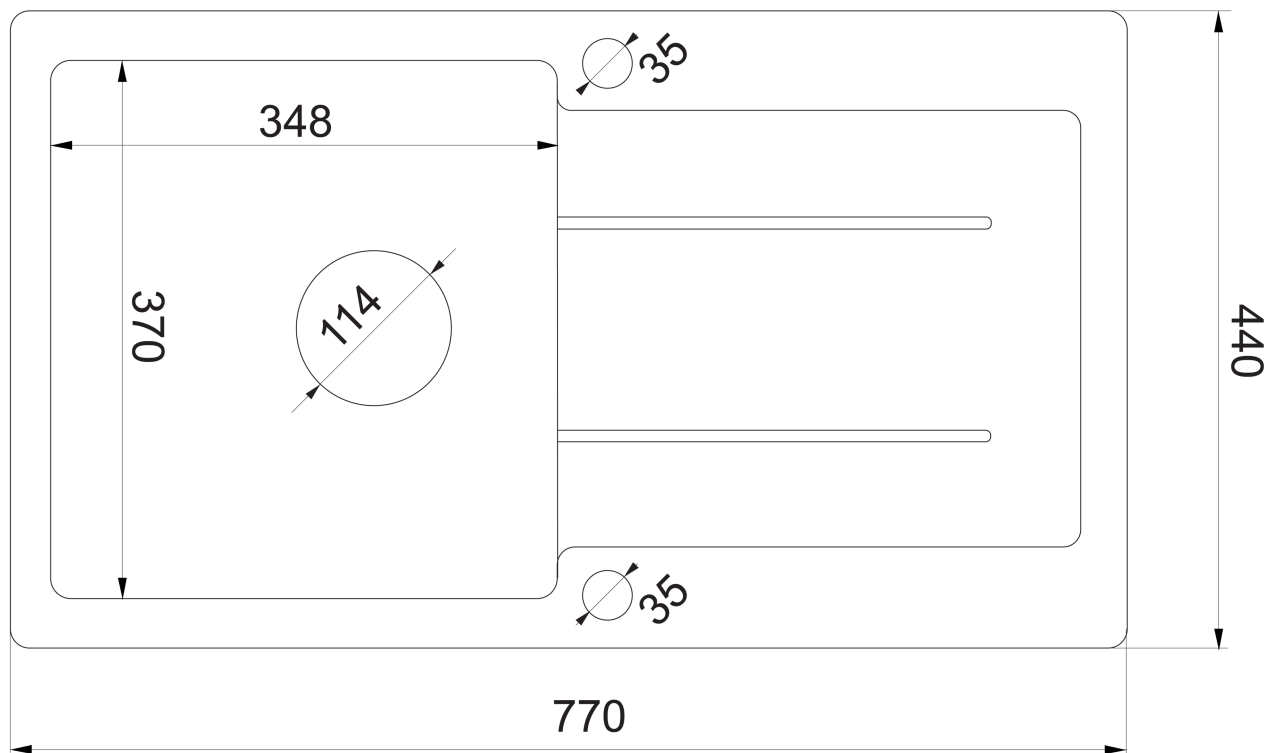

Granitový zabudovateľný drez s odkvapom, 77x44cm, béžová

Objednací kód: 30874505

Základné informácie

Značka:

Rozmery

Šírka: 770 mm

Výška: 185 mm

Hĺbka: 440 mm

Vlastnosti

Farba: Béžová

Materiál: Granit

Inštalácia: Horná montáž

Počet otvorov pre batériu: 1 otvor

Prepad: ÁNO

Tvar: Obdĺžnik

Minimálna šírka drezovej skrinky: 500 mm

Odkladacia plocha: Vľavo/Vpravo otočením drezu

Balenie obsahuje: Sifón s odbočkou na práčku/umývačku

Hmotnosť / ks: 13.7 kg

Balenie: 1 ks

Záruka: 4 roky

Granitový zabudovateľný drez s odkvapom, 77x44cm, béžová

Technický list

Granitový zabudovateľný drez s odkvapom, 77x44cm, béžová