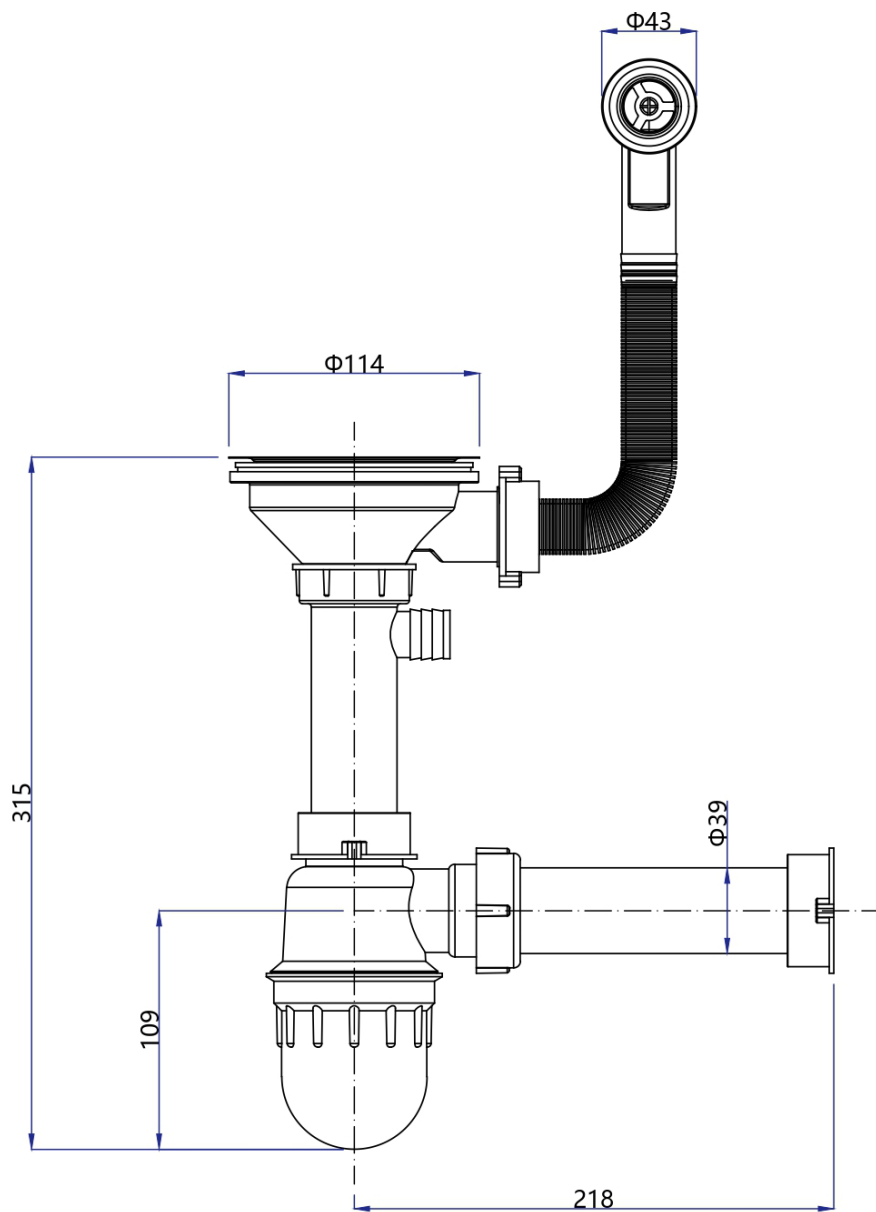

Granitový zabudovateľný drez s odkvapom, 77x44cm, béžová

Objednací kód: 30874505

Základné informácie

Značka:

Rozmery

Šírka: 770 mm
Výška: 185 mm
Hĺbka: 440 mm

Vlastnosti

Záruka: 4 roky
Farba: Béžová
Materiál: Granit
Inštalácia: Horná montáž
Počet otvorov pre batériu: 1 otvor
Prepad: ÁNO
Tvar: Obdĺžnik
Minimálna šírka drezovej skrinky: 500 mm
Odkladacia plocha: Vľavo/Vpravo otočením drezu
Balenie obsahuje: Sifón s odbočkou na práčku/umývačku, Výpust bez excentrického ovládania
Hmotnosť / ks: 13.7 kg
Balenie: 1 ks
3D model: ÁNO

Náhradné diely

Drezový sifón s prepacom, ovládaním a odbočkou, 6/4", vrátane výpusti, DN40 (Objednací kód: 155.128.0)

Drezová výpust drezu 6/4", s prepacom (Objednací kód: 155.123.0)

Granitový zabudovateľný drez s odkvapom, 77x44cm, béžová

Technický list

Granitový zabudovateľný drez s odkvapom, 77x44cm, béžová