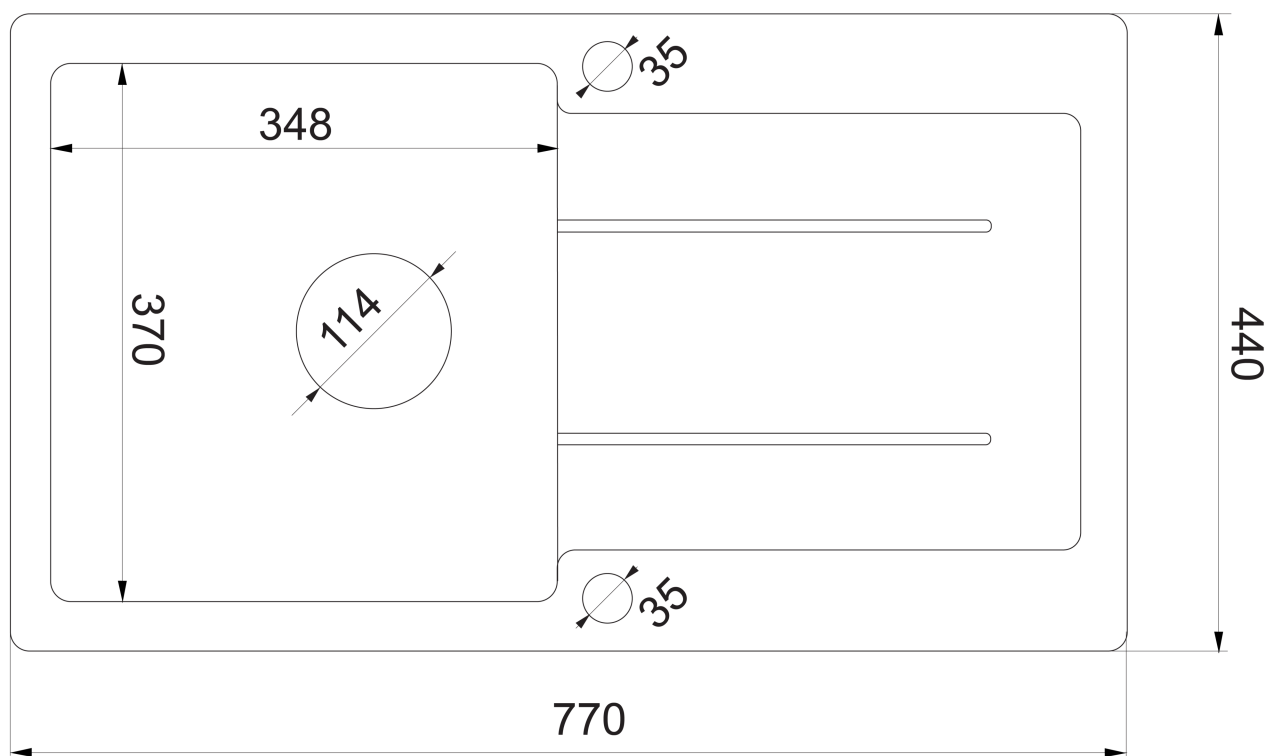

Granitový zabudovateľný drez s odkvapom, 77x44cm, béžová

Objednací kód: 30874505

Základné informácie

Značka:

Rozmery

Šírka: 770 mm
Výška: 185 mm
Hĺbka: 440 mm

Vlastnosti

Farba: Béžová
Materiál: Granit
Inštalácia: Horná montáž
Počet otvorov pre batériu: 1 otvor
Prepad: ÁNO
Tvar: Obdĺžnik
Minimálna šírka drezovej skrinky: 500 mm
Odkladacia plocha: Vľavo/Vpravo otočením drezu
Balenie obsahuje: Sifón s odbočkou na práčku/umývačku
Hmotnosť / ks: 13.7 kg
Balenie: 1 ks
Záruka: 4 roky

Granitový zabudovateľný drez s odkvapom, 77x44cm, béžová

Technický list

Granitový zabudovateľný drez s odkvapom, 77x44cm, béžová