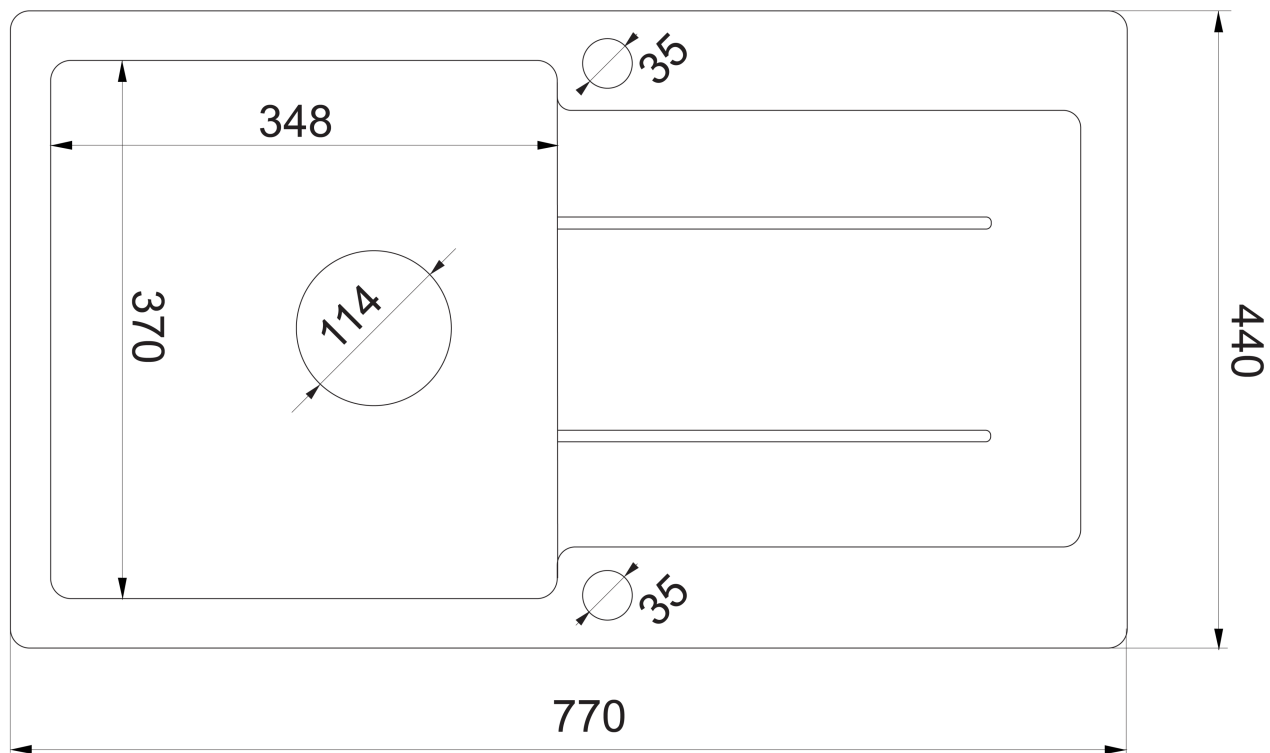

Granitový zabudovateľný drez s odkvapom, 77x44cm, béžová

Objednací kód: 30874505

Základné informácie

Značka:

Rozmery

Šírka: 770 mm
Výška: 185 mm
Hĺbka: 440 mm

Vlastnosti

Farba: Béžová
Materiál: Granit
Inštalácia: Horná montáž
Počet otvorov pre batériu: 1 otvor
Prepad: ÁNO
Tvar: Obdĺžnik
Minimálna šírka drezovej skrinky: 500 mm
Odkladacia plocha: Vľavo/Vpravo otočením drezu
Balenie obsahuje: Sifón s odbočkou na práčku/umývačku
Hmotnosť / ks: 13.7 kg
Balenie: 1 ks
Záruka: 4 roky

Granitový zabudovateľný drez s odkvapom, 77x44cm, béžová

Technický list

Granitový zabudovateľný drez s odkvapom, 77x44cm, béžová