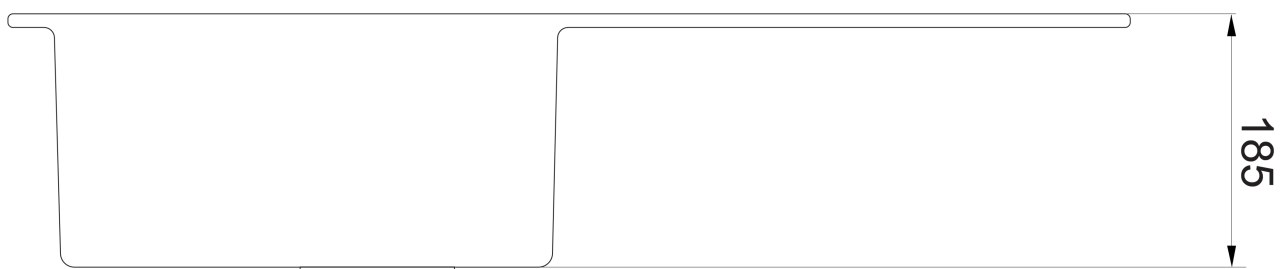

Granitový zabudovateľný drez s odkvapom, 77x44cm, béžová

Objednací kód: 30874505

Základné informácie

Značka:

Rozmery

Šírka: 770 mm
Výška: 185 mm
Hĺbka: 440 mm

Vlastnosti

Farba: Béžová
Materiál: Granit
Inštalácia: Horná montáž
Počet otvorov pre batériu: 1 otvor
Prepad: ÁNO
Tvar: Obdĺžnik
Minimálna šírka drezovej skrinky: 500 mm
Odkladacia plocha: Vľavo/Vpravo otočením drezu
Balenie obsahuje: Sifón s odbočkou na práčku/umývačku
Hmotnosť / ks: 13.7 kg
Balenie: 1 ks
Záruka: 4 roky

Granitový zabudovateľný drez s odkvapom, 77x44cm, béžová

Technický list

Granitový zabudovateľný drez s odkvapom, 77x44cm, béžová