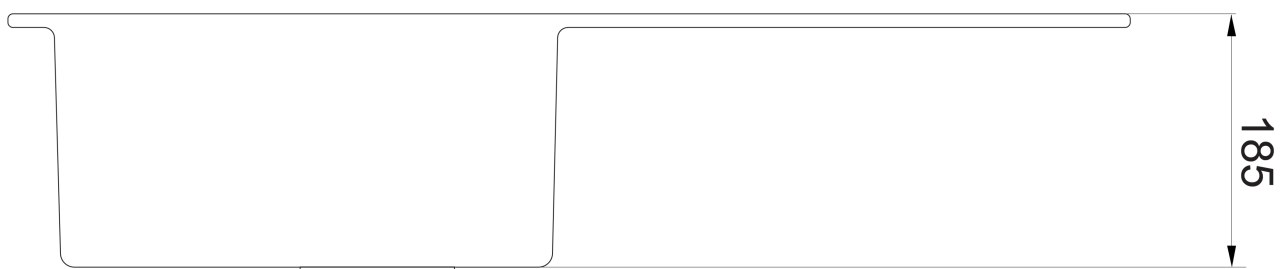

Granitový zabudovateľný drez s odkvapom, 77x44cm, béžová

Objednací kód: 30874505

Základné informácie

Značka:

Rozmery

Šírka: 770 mm

Výška: 185 mm

Hĺbka: 440 mm

Vlastnosti

Farba: Béžová

Materiál: Granit

Inštalácia: Horná montáž

Počet otvorov pre batériu: 1 otvor

Prepad: ÁNO

Tvar: Obdĺžnik

Minimálna šírka drezovej skrinky: 500 mm

Odkladacia plocha: Vľavo/Vpravo otočením drezu

Balenie obsahuje: Sifón s odbočkou na práčku/umývačku

Hmotnosť / ks: 13.7 kg

Balenie: 1 ks

Záruka: 4 roky

Granitový zabudovateľný drez s odkvapom, 77x44cm, béžová

Technický list

Granitový zabudovateľný drez s odkvapom, 77x44cm, béžová