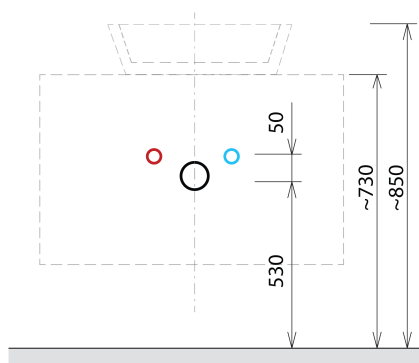

SKARA umývadlová skrinka 90x50x45cm, čierna mat/dub alabama

Objednací kód: CG006-2222

Základné informácie

Značka: Sapho
Séria: SKARA

Rozmery

Šírka: 900 mm
Výška: 500 mm
Hĺbka: 450 mm

Vlastnosti

Záruka: 2 roky
Hmotnosť / ks: 23.815 kg
Farba: Hnedá
Dekor: Dub Alabama
Možnosti farebného prevedenia: Podľa vzorkovníka
Materiál: Hliník, MDF/lamino
Inštalácia: Závesné na stenu
Typ skrinky: Zásuvky
Výbava: Automatické dovretie
Balenie neobsahuje: Doska
3D model: ÁNO

Odporúčame prikúpiť

1 ks MURALES nábytkový sifón šetriaci miesto, 5/4", odpad 32mm, biela (Objednací kód: 151.032.0)

Náhradné diely

Závesný plech CAMAR 60x28 (Objednací kód: D-07.091.660.05)

Technický list