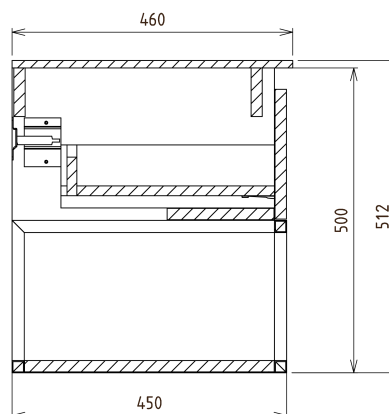

SKARA umývadlová skrinka 90x50x45cm, čierna mat/dub alabama

Objednací kód: CG006-2222

Základné informácie

Značka: Sapho
Séria: SKARA

Rozmery

Šírka: 900 mm
Výška: 500 mm
Hĺbka: 450 mm

Vlastnosti

Záruka: 2 roky
Hmotnosť / ks: 23.815 kg
Farba: Hnedá
Dekor: Dub Alabama
Možnosti farebného prevedenia: Podľa vzorkovníka
Materiál: Hliník, MDF/lamino
Inštalácia: Závesné na stenu
Typ skrinky: Zásuvky
Výbava: Automatické dovretie
Balenie neobsahuje: Doska
3D model: ÁNO

Odporúčame prikúpiť

1 ks MURALES nábytkový sifón šetriaci miesto, 5/4", odpad 32mm, biela (Objednací kód: 151.032.0)

Náhradné diely

Závesný plech CAMAR 60x28 (Objednací kód: D-07.091.660.05)

Technický list