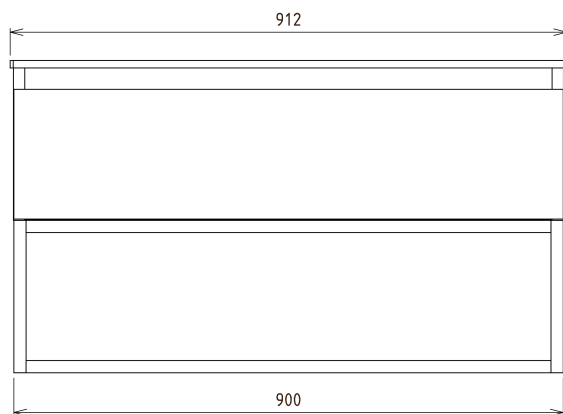

SKARA umývadlová skrinka 90x50x45cm, čierna mat/dub alabama

Objednací kód: CG006-2222

Základné informácie

Značka: Sapho
Séria: SKARA

Rozmery

Šírka: 900 mm
Výška: 500 mm
Hĺbka: 450 mm

Vlastnosti

Záruka: 2 roky
Hmotnosť / ks: 23.815 kg
Farba: Hnedá
Dekor: Dub Alabama
Možnosti farebného prevedenia: Podľa vzorkovníka
Materiál: Hliník, MDF/lamino
Inštalácia: Závesné na stenu
Typ skrinky: Zásuvky
Výbava: Automatické dovretie
Balenie neobsahuje: Doska
3D model: ÁNO

Odporúčame prikúpiť

1 ks MURALES nábytkový sifón šetriaci miesto, 5/4", odpad 32mm, biela (Objednací kód: 151.032.0)

Náhradné diely

Závesný plech CAMAR 60x28 (Objednací kód: D-07.091.660.05)

Technický list