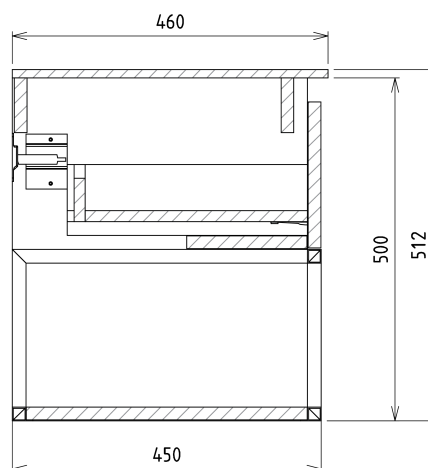

SKARA umývadlová skrinka 70x50x45cm, čierna mat/dub alabama

 **SAPHO**

Objednací kód: CG005-2222

Základné informácie

Značka: Sapho
Séria: SKARA

Rozmery

Šírka: 700 mm
Výška: 500 mm
Hĺbka: 450 mm

Vlastnosti

Odporúčame prikúpiť

1 ks MURALES nábytkový sifón šetriaci miesto, 5/4", odpad 32mm, biela (Objednací kód: 151.032.0)

Náhradné diely

Závesný plech CAMAR 60x28 (Objednací kód: D-07.091.660.05)

Technický list