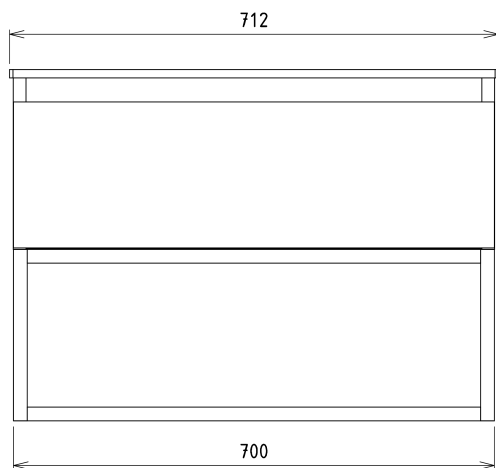

SKARA umývadlová skrinka 70x50x45cm, čierna mat/dub alabama

 **SAPHO**

Objednací kód: CG005-2222

Základné informácie

Značka: Sapho
Séria: SKARA

Rozmery

Šírka: 700 mm
Výška: 500 mm
Hĺbka: 450 mm

Vlastnosti

Farba: Hnedá
Dekor: Dub Alabama
Možnosti farebného prevedenia: Podľa vzorkovníka
Materiál: Hliník, MDF/lamino
Inštalácia: Závesné na stenu
Typ skrinky: Zásuvky
Výbava: Automatické dovretie
Balenie neobsahuje: Umývadlo
Hmotnosť / ks: 19.0 kg
Záruka: 2 roky

Odporúčame prikúpiť

1 ks MURALES nábytkový sifón šetriaci miesto, 5/4", odpad 32mm, biela (Objednací kód: 151.032.0)

Náhradné diely

Závesný plech CAMAR 60x28 (Objednací kód: D-07.091.660.05)

Technický list