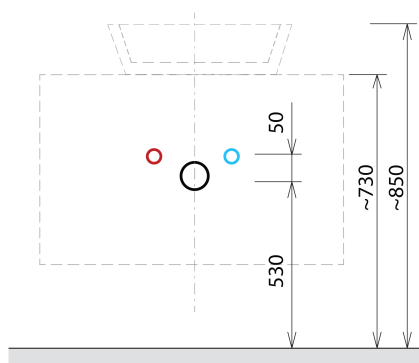

SKARA umývadlová skrinka 70x50x45cm, čierna mat/dub alabama

 **SAPHO**

Objednací kód: CG005-2222

Základné informácie

Značka: Sapho
Séria: SKARA

Rozmery

Šírka: 700 mm
Výška: 500 mm
Hĺbka: 450 mm

Vlastnosti

Odporúčame prikúpiť

1 ks MURALES nábytkový sifón šetriaci miesto, 5/4", odpad 32mm, biela (Objednací kód: 151.032.0)

Náhradné diely

Závesný plech CAMAR 60x28 (Objednací kód: D-07.091.660.05)

Technický list