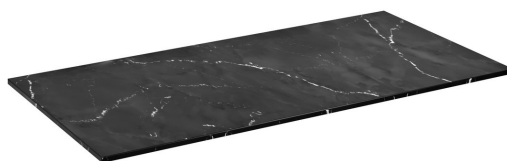

Objednací kód: CG026-0598

Základné informácie

Značka: Sapho
Séria: SKARA

Rozmery

Šírka: 912 mm
Výška: 12 mm
Hĺbka: 460 mm

Vlastnosti

Záruka: 2 roky
Hmotnosť / ks: 11.2 kg
Balenie: 1 ks
Farba: Čierna mat
Dekor: Black Attica
Možnosti farebného
prevedenia: Podľa vzorkovníka
Materiál: Solid Surface
Typ skrinky: Doska
Typ umývadla: Umývadlo na dosku