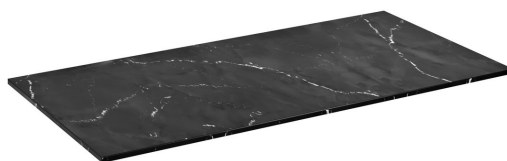

Objednací kód: CG026-0598

Základné informácie

Značka: Sapho
Séria: SKARA

Rozmery

Šírka: 912 mm
Výška: 12 mm
Hĺbka: 460 mm

Vlastnosti

Farba: Čierna mat
Dekor: Black Attica
Možnosti farebného prevedenia: Podľa vzorkovníka
Materiál: Solid Surface
Typ skrinky: Doska
Typ umývadla: Umývadlo na dosku
Hmotnosť / ks: 11.2 kg
Balenie: 1 ks
Záruka: 2 roky