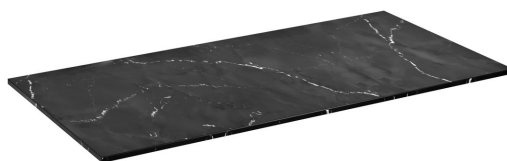

Objednací kód: CG026-0598

**Základné informácie**

Značka: Sapho  
Séria: SKARA

**Rozmery**

Šírka: 912 mm  
Výška: 12 mm  
Hĺbka: 460 mm

**Vlastnosti**

Farba: Čierna mat  
Dekor: Black Attica  
Možnosti farebného prevedenia: Podľa vzorkovníka  
Materiál: Solid Surface  
Typ skrinky: Doska  
Typ umývadla: Umývadlo na dosku  
Hmotnosť / ks: 11.2 kg  
Balenie: 1 ks  
Záruka: 2 roky