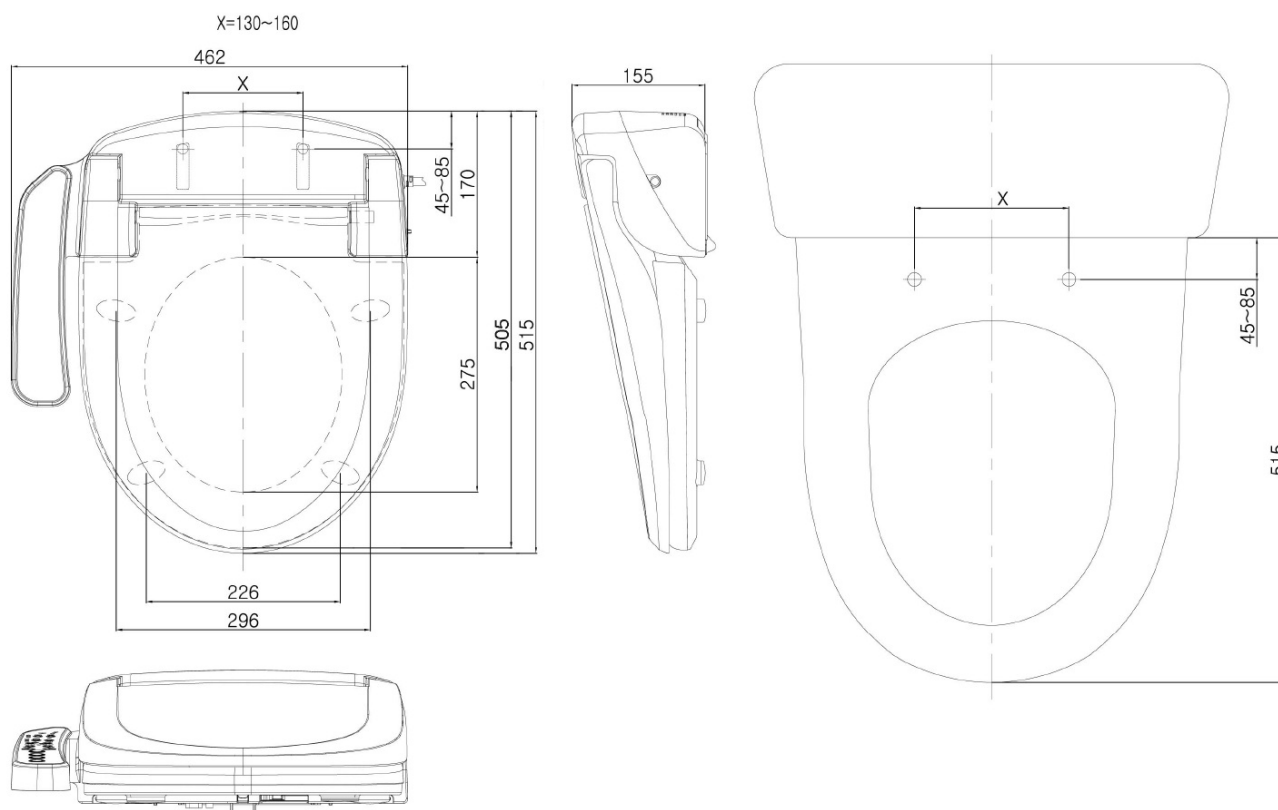

## Rozmery

Šírka: 355 mm

Hĺbka: 530 mm

## Vlastnosti

Farba: Biela

Materiál: Keramika

Technológia splachovania: Rimless

Tvar: Klasik

Funkcia bidetu: Automatické čistenie trysiek, Bidetová a dámska tryska, Dotykový senzor v sedadle, LED nočné osvetlenie, Masážny oplach, Nastaviteľná poloha trysiek, Nastaviteľná teplota vody, Nastaviteľný tlak vody, Oscilačný pohyb trysky, Teplovzdušné sušenie, Úsporný režim v stand by, Vyhrievané sedátko

Výbava: Skryté uchytienie, Soft Close (pomalé sklápanie)

Hmotnosť / ks: 30.555 kg

Balenie: 2 ks

Záruka: 2 roky

## Technický list

Option A

Option B

-  Electrical outlet
-  Cold water connection

AVVA závesné WC s elektronickým bidetom BLOOMING  
EKO PLUS

SAPHO