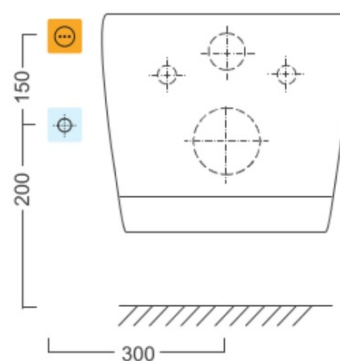

## Rozmery

Šírka: 355 mm

Hĺbka: 530 mm

## Vlastnosti

Farba: Biela

Materiál: Keramika

Technológia splachovania: Rimless

Tvar: Klasik

Funkcia bidetu: Automatické čistenie trysiek, Bidetová a dámska tryska, Dotykový senzor v sedadle, LED nočné osvetlenie, Masážny oplach, Nastaviteľná poloha trysiek, Nastaviteľná teplota vody, Nastaviteľný tlak vody, Oscilačný pohyb trysky, Teplovzdušné sušenie, Úsporný režim v stand by, Vyhrievané sedátko

## Technický list

Option A

Option B

-  Electrical outlet
-  Cold water connection

AVVA závesné WC s elektronickým bidetom BLOOMING  
EKO PLUS

SAPHO