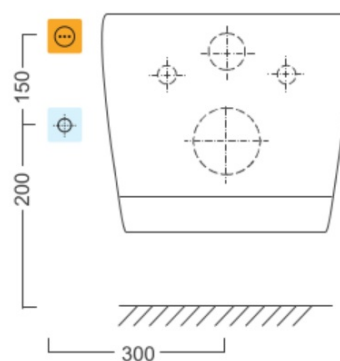

Hĺbka: 675 mm

Vlastnosti

Farba: Biela

Materiál: Keramika

Technológia splachovania: Rimless

Tvar: Klasik

Funkcia bidetu: Automatické čistenie trysiek, Bidetová a dámska tryska, Dotykový senzor v sedadle, LED nočné osvetlenie, Masážny oplach, Nastaviteľná poloha trysiek, Nastaviteľná teplota vody, Nastaviteľný tlak vody, Oscilačný pohyb trysky, Teplovzdušné sušenie, Úsporný režim v stand by, Vyhrievané sedátko

 **SAPHO**

Technický list

**HANDICAP WC kombi zvýšené sedadlo s elektronickým
bidetom BLOOMING EKO PLUS, Rimless, zadný odpad,
biela**

HANDICAP WC kombi zvýšené sedadlo s elektronickým bidetom BLOOMING EKO PLUS, Rimless, zadný odpad, biela

Option A

Option B

-  Electrical outlet
-  Cold water connection