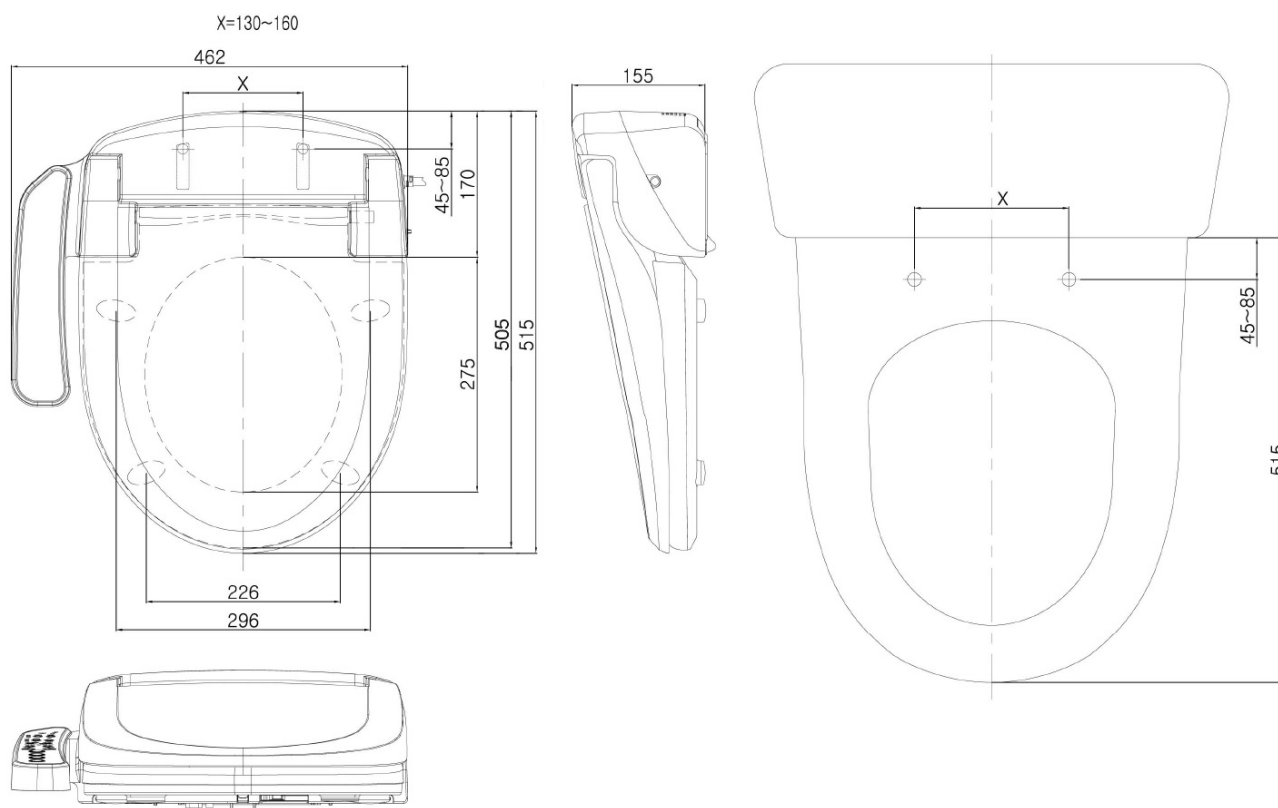

**HANDICAP WC kombi zvýšené sedadlo s elektronickým
bidetom BLOOMING EKO PLUS, Rimless, zadný odpad,
biela**