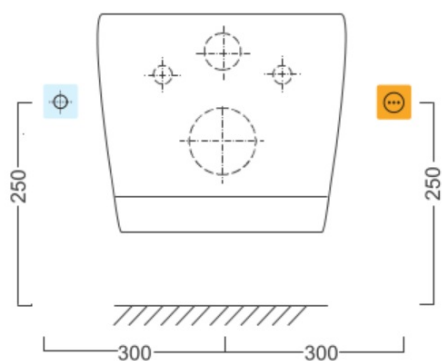

Hĺbka: 675 mm

Vlastnosti

Farba: Biela

Materiál: Keramika

Technológia splachovania: Rimless

Tvar: Klasik

Funkcia bidetu: Automatické čistenie trysiek, Bidetová a dámska tryska, Dotykový senzor v sedadle, LED nočné osvetlenie, Masážny oplach, Nastaviteľná poloha trysiek, Nastaviteľná teplota vody, Nastaviteľný tlak vody, Oscilačný pohyb trysky, Teplovzdušné sušenie, Úsporný režim v stand by, Vyhrievané sedátko

Option A

Option B

-  Electrical outlet
-  Cold water connection