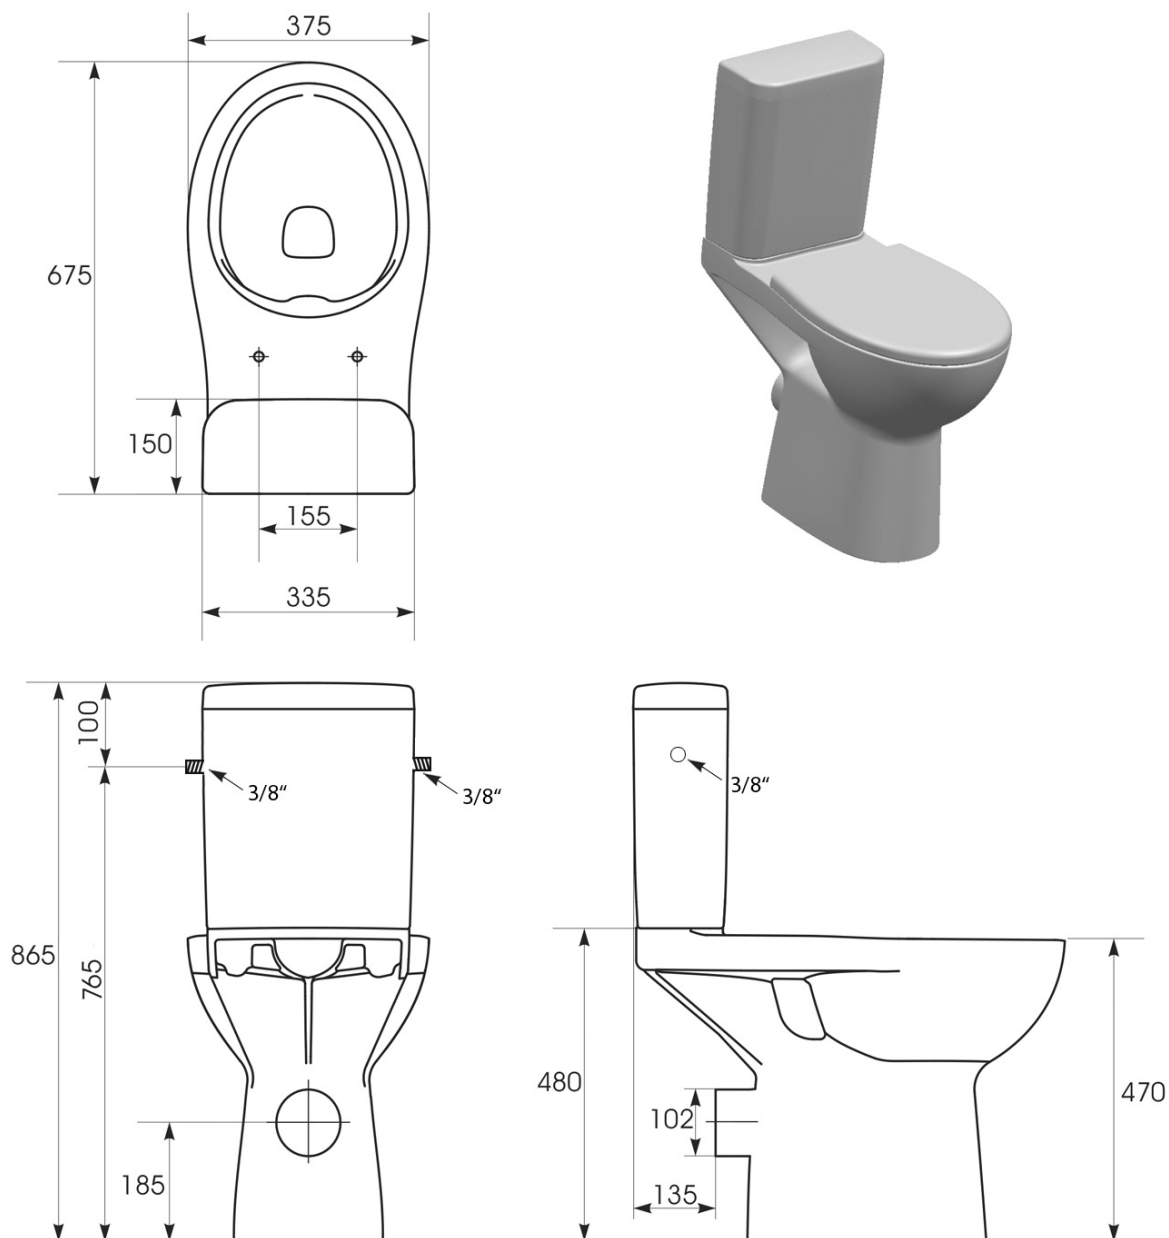

HANDICAP WC kombi zvýšené sedadlo s elektronickým bidetom BLOOMING EKO PLUS, Rimless, zadný odpad, biela

SAPHO

Technický list