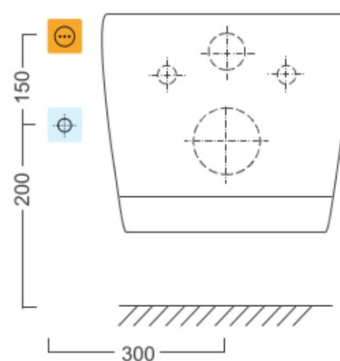

Hĺbka: 675 mm

Vlastnosti

Farba: Biela

Materiál: Keramika

Technológia splachovania: Rimless

Tvar: Klasik

Funkcia bidetu: Automatické čistenie trysiek, Bidetová a dámska tryska, Dotykový senzor v sedadle, LED nočné osvetlenie, Masážny oplach, Nastaviteľná poloha trysiek, Nastaviteľná teplota vody, Nastaviteľný tlak vody, Oscilačný pohyb trysky, Teplovzdušné sušenie, Úsporný režim v stand by, Vyhrievané sedátko

 SAPHO

Technický list

**HANDICAP WC kombi zvýšené sedadlo s elektronickým
bidetom BLOOMING EKO PLUS, Rimless, zadný odpad,
biela**

HANDICAP WC kombi zvýšené sedadlo s elektronickým bidetom BLOOMING EKO PLUS, Rimless, zadný odpad, biela

Option A

Option B

-  Electrical outlet
-  Cold water connection