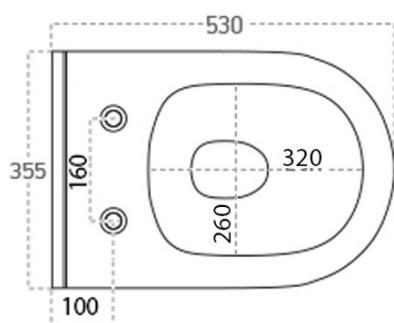

BRILLA závesné WC s elektronickým bidetom BLOOMING

 **SAPHO**

Objednací kód: NB-R770D-1

Základné informácie

Značka: Sapho

Rozmery

Šírka: 355 mm

Hĺbka: 530 mm

Výbava: S diaľkovým ovládaním, Soft Close (pomalé sklápanie)

Hmotnosť / ks: 33.7 kg

Balenie: 2 ks

Záruka: 2 roky

Technický list

BRILLA závesné WC s elektronickým bidetom
BLOOMING

SAPHO

BRILLA závesné WC s elektronickým bidetom BLOOMING