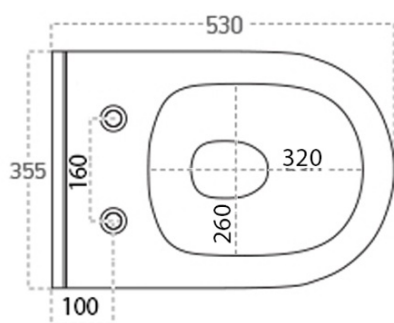

Technický list