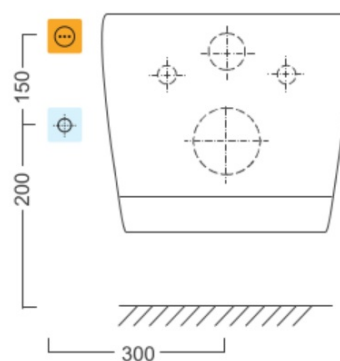

BRILLA závesné WC s elektronickým bidetom BLOOMING

 **SAPHO**

Objednací kód: NB-R770D-1

Základné informácie

Značka: Sapho

Rozmery

Šírka: 355 mm

Hĺbka: 530 mm

Vlastnosti

Farba: Biela

Materiál: Keramika

Technológia
splachovania: Rimless

Objem splachovacej
vody: 3,5 l / 5 l

Tvar: Klasik

Funkcia bidetu: Automatické čistenie trysiek, Bidetová a dámska tryska, Dotykový senzor v sedadle, LED nočné osvetlenie, Masážny oplach, Nastaviteľná poloha trysiek, Nastaviteľná teplota vody, Nastaviteľný tlak vody, Systém odsávania a filtrácie pachov, Oscilačný pohyb trysky, Teplovzdušné sušenie, Úsporný režim v stand by, Vyhrievané sedátko

Ostatné: S diaľkovým ovládaním, Soft Close (pomalé sklápanie)

Hmotnosť / ks: 33.7 kg

Balenie: 2 ks

Záruka: 2 roky

Technický list

BRILLA závesné WC s elektronickým bidetom
BLOOMING

Option A

Option B