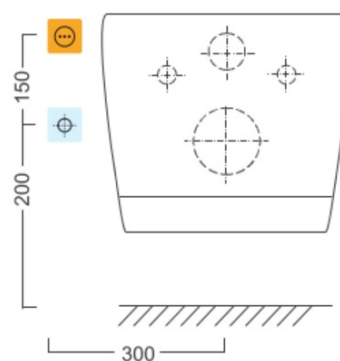

BRILLA závesné WC s elektronickým bidetom BLOOMING

 **SAPHO**

Objednací kód: NB-R770D-1

Základné informácie

Značka: Sapho

Rozmery

Šírka: 355 mm

Hĺbka: 530 mm

Vlastnosti

Farba: Biela

Materiál: Keramika

Technológia
splachovania: Rimless

Tvar: Klasik

Funkcia bidetu: Automatické čistenie trysiek, Bidetová a dámska tryska, Dotykový senzor v sedadle, LED nočné osvetlenie, Masážny oplach, Nastaviteľná poloha trysiek, Nastaviteľná teplota vody, Nastaviteľný tlak vody, Systém odsávania a filtrácie pachov, Oscilačný pohyb trysky, Teplovzdušné sušenie, Úsporný režim v stand by, Vyhrievané sedátko

Výbava: S diaľkovým ovládaním, Soft Close (pomalé sklápanie)

Hmotnosť / ks: 33.7 kg

Balenie: 2 ks

Záruka: 2 roky

Technický list

BRILLA závesné WC s elektronickým bidetom
BLOOMING

SAPHO

BRILLA závesné WC s elektronickým bidetom BLOOMING

SAPHO

Option A

Option B

-  Electrical outlet
-  Cold water connection