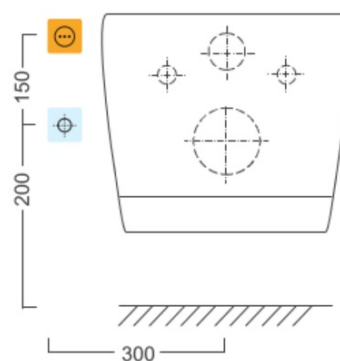

## Rozmery

Šírka: 355 mm

Hĺbka: 530 mm

## Technický list

BRILLA závesné WC s elektronickým bidetom  
BLOOMING

Option A

Option B

-  Electrical outlet
-  Cold water connection