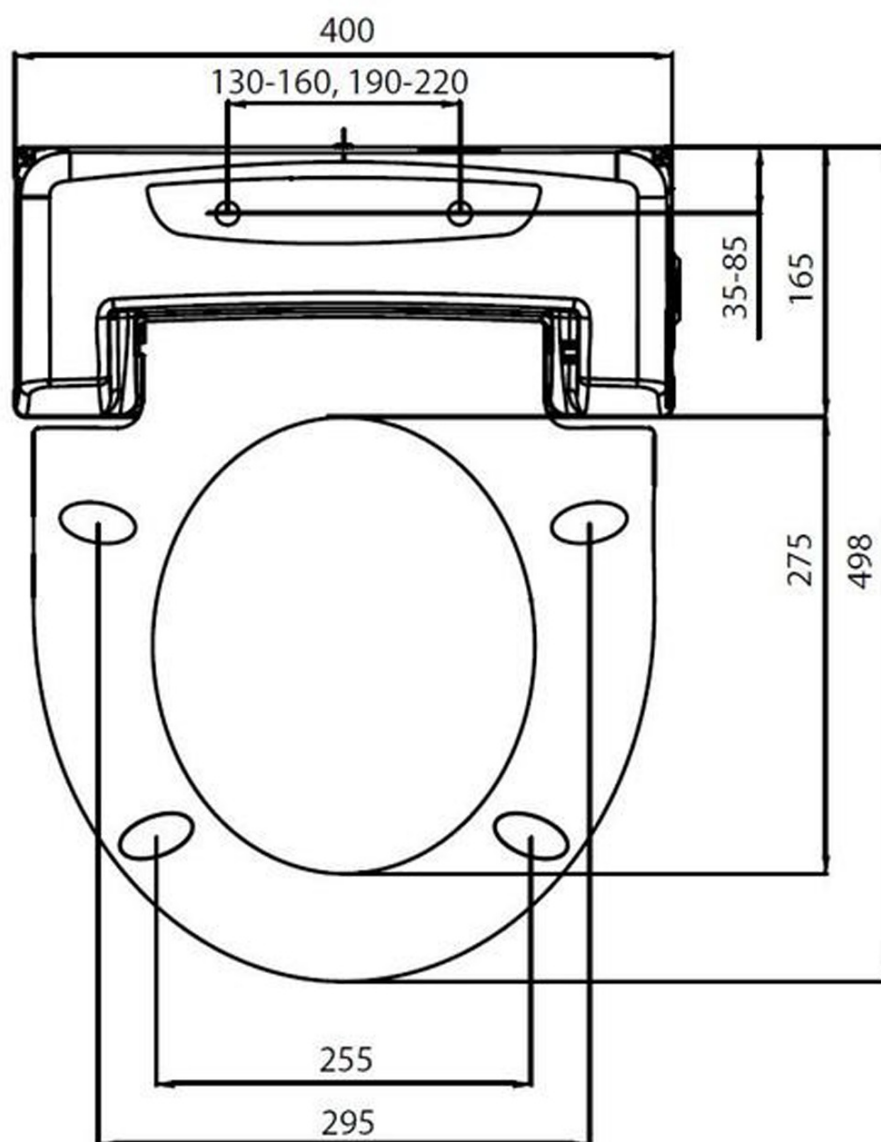

BRILLA závesné WC s elektronickým bidetom BLOOMING

 **SAPHO**

Objednací kód: NB-R770D-1

Základné informácie

Značka: Sapho

Rozmery

Šírka: 355 mm

Hĺbka: 530 mm

Výbava: S diaľkovým ovládaním, Soft Close (pomalé sklápanie)

Hmotnosť / ks: 33.7 kg

Balenie: 2 ks

Záruka: 2 roky

Technický list

BRILLA závesné WC s elektronickým bidetom
BLOOMING

SAPHO

BRILLA závesné WC s elektronickým bidetom BLOOMING

SAPHO

Option A

Option B

-  Electrical outlet
-  Cold water connection