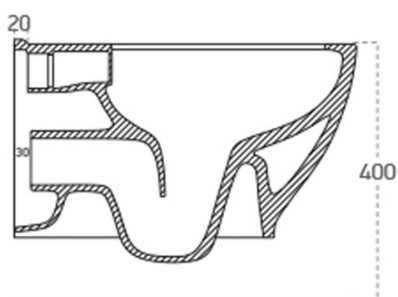

BRILLA závesné WC s elektronickým bidetom BLOOMING

 **SAPHO**

Objednací kód: NB-R770D-1

Základné informácie

Značka: Sapho

Rozmery

Šírka: 355 mm

Hĺbka: 530 mm

Výbava: S diaľkovým ovládaním, Soft Close (pomalé sklápanie)

Hmotnosť / ks: 33.7 kg

Balenie: 2 ks

Záruka: 2 roky

Technický list

BRILLA závesné WC s elektronickým bidetom
BLOOMING

SAPHO

BRILLA závesné WC s elektronickým bidetom BLOOMING

SAPHO

Option A

Option B

-  Electrical outlet
-  Cold water connection