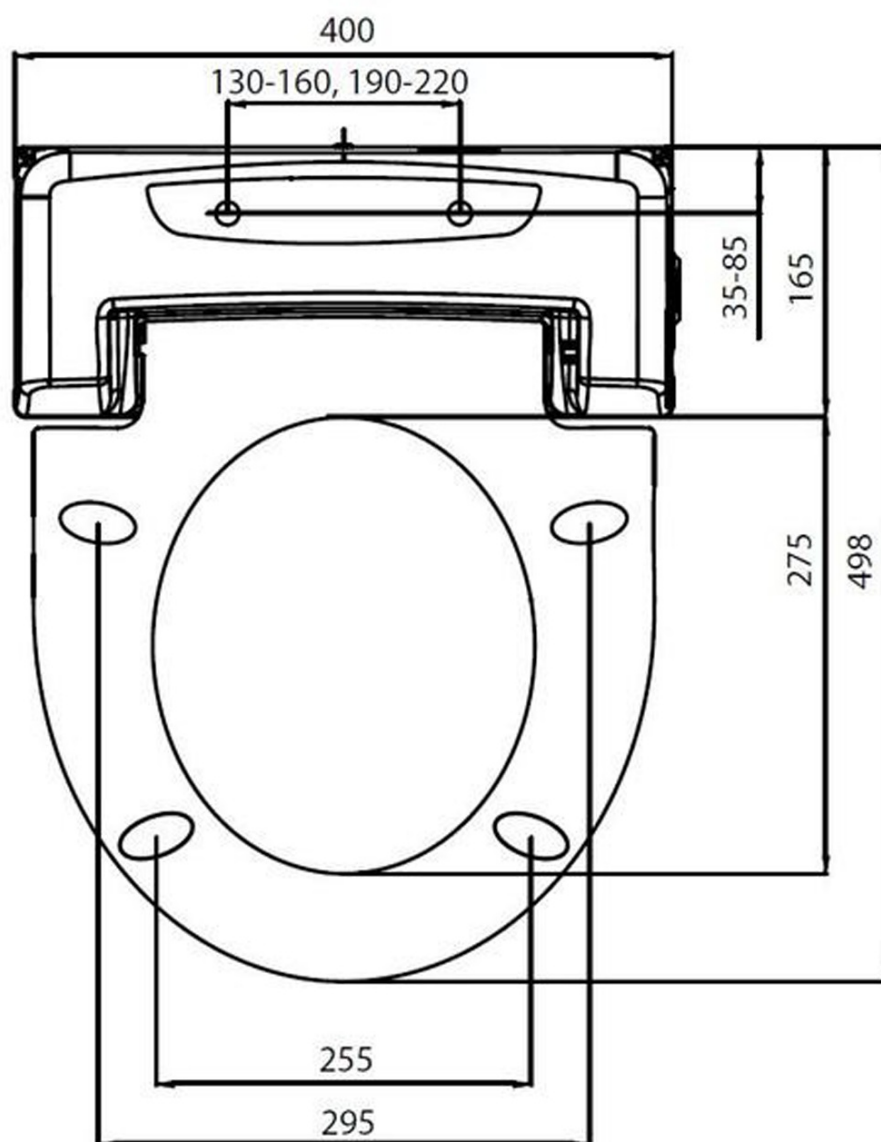

## Rozmery

Šírka: 355 mm

Hĺbka: 530 mm

Ostatné: S diaľkovým ovládaním, Soft Close (pomalé sklápanie)

Hmotnosť / ks: 33.7 kg

Balenie: 2 ks

## Technický list

BRILLA závesné WC s elektronickým bidetom  
BLOOMING

Option A

Option B

-  Electrical outlet
-  Cold water connection