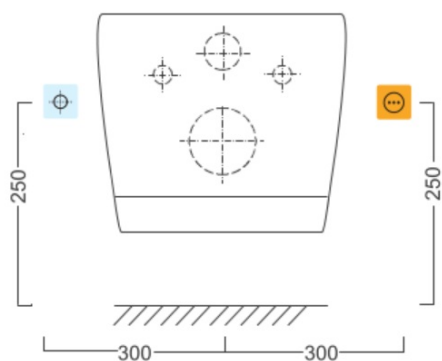

BRILLA závesné WC s elektronickým bidetom BLOOMING

 **SAPHO**

Objednací kód: NB-R770D-1

Základné informácie

Značka: Sapho

Rozmery

Šírka: 355 mm

Hĺbka: 530 mm

Vlastnosti

Farba: Biela

Materiál: Keramika

Technológia
splachovania: Rimless

Objem splachovacej
vody: 3,5 l / 5 l

Tvar: Klasik

Funkcia bidetu: Automatické čistenie trysiek, Bidetová a dámska tryska, Dotykový senzor v sedadle, LED nočné osvetlenie, Masážny oplach, Nastaviteľná poloha trysiek, Nastaviteľná teplota vody, Nastaviteľný tlak vody, Systém odsávania a filtrácie pachov, Oscilačný pohyb trysky, Teplovzdušné sušenie, Úsporný režim v stand by, Vyhrievané sedátko

Ostatné: S diaľkovým ovládaním, Soft Close (pomalé sklápanie)

Hmotnosť / ks: 33.7 kg

Balenie: 2 ks

Záruka: 2 roky

Technický list

BRILLA závesné WC s elektronickým bidetom
BLOOMING

Option A

Option B