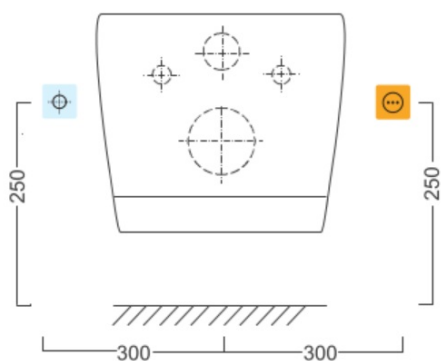

BRILLA závesné WC s elektronickým bidetom BLOOMING

 **SAPHO**

Objednací kód: NB-R770D-1

Základné informácie

Značka: Sapho

Rozmery

Šírka: 355 mm

Hĺbka: 530 mm

Vlastnosti

Farba: Biela

Materiál: Keramika

Technológia
splachovania: Rimless

Tvar: Klasik

Funkcia bidetu: Automatické čistenie trysiek, Bidetová a dámska tryska, Dotykový senzor v sedadle, LED nočné osvetlenie, Masážny oplach, Nastaviteľná poloha trysiek, Nastaviteľná teplota vody, Nastaviteľný tlak vody, Systém odsávania a filtrácie pachov, Oscilačný pohyb trysky, Teplovzdušné sušenie, Úsporný režim v stand by, Vyhrievané sedátko

Výbava: S diaľkovým ovládaním, Soft Close (pomalé sklápanie)

Hmotnosť / ks: 33.7 kg

Balenie: 2 ks

Záruka: 2 roky

Technický list

BRILLA závesné WC s elektronickým bidetom
BLOOMING

SAPHO

BRILLA závesné WC s elektronickým bidetom BLOOMING

SAPHO

Option A

Option B

-  Electrical outlet
-  Cold water connection