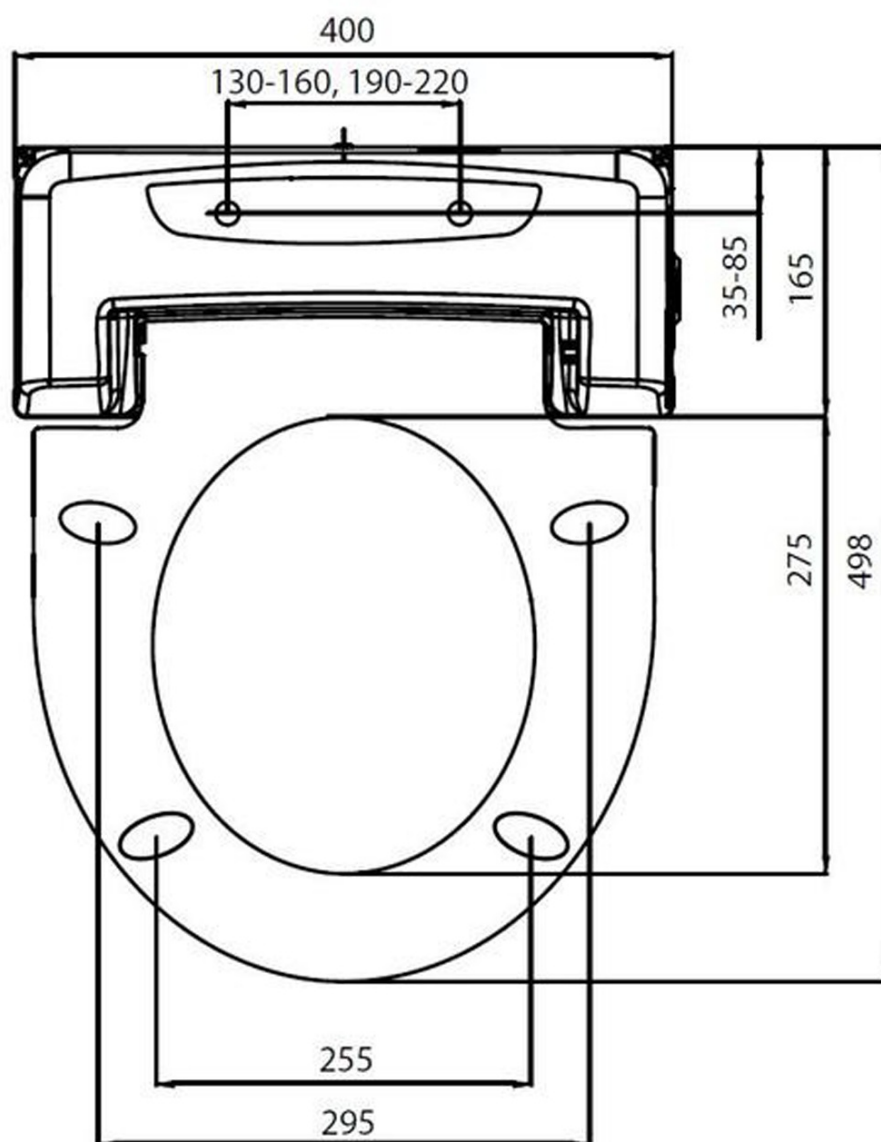

Option A

Option B

BRILLA závesné WC s elektronickým bidetom
BLOOMING