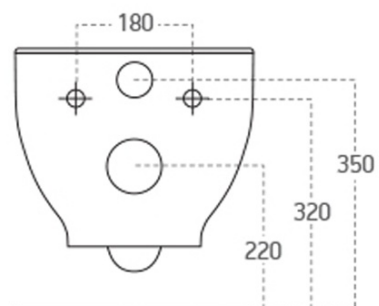

BRILLA závesné WC s elektronickým bidetom BLOOMING

 **SAPHO**

Objednací kód: NB-R770D-1

Základné informácie

Značka: Sapho

Rozmery

Šírka: 355 mm

Hĺbka: 530 mm

Výbava: S diaľkovým ovládaním, Soft Close (pomalé sklápanie)

Hmotnosť / ks: 33.7 kg

Balenie: 2 ks

Záruka: 2 roky

Technický list

BRILLA závesné WC s elektronickým bidetom
BLOOMING

SAPHO

BRILLA závesné WC s elektronickým bidetom BLOOMING

SAPHO

Option A

Option B

-  Electrical outlet
-  Cold water connection