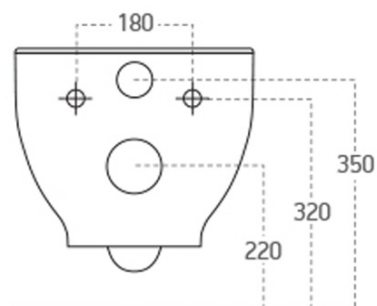

BRILLA závesné WC s elektronickým bidetom BLOOMING

 **SAPHO**

Objednací kód: NB-R770D-1

Základné informácie

Značka: Sapho

Rozmery

Šírka: 355 mm

Hĺbka: 530 mm

Vlastnosti

Farba: Biela

Materiál: Keramika

Technológia
splachovania: Rimless

Objem splachovacej
vody: 3,5 l / 5 l

Tvar: Klasik

Funkcia bidetu: Automatické čistenie trysiek, Bidetová a dámska tryska, Dotykový senzor v sedadle, LED nočné osvetlenie, Masážny oplach, Nastaviteľná poloha trysiek, Nastaviteľná teplota vody, Nastaviteľný tlak vody, Systém odsávania a filtrácie pachov, Oscilačný pohyb trysky, Teplovzdušné sušenie, Úsporný režim v stand by, Vyhrievané sedátko

Ostatné: S diaľkovým ovládaním, Soft Close (pomalé sklápanie)

Hmotnosť / ks: 33.7 kg

Balenie: 2 ks

Záruka: 2 roky

Technický list

BRILLA závesné WC s elektronickým bidetom
BLOOMING

Option A

Option B

-  Electrical outlet
-  Cold water connection