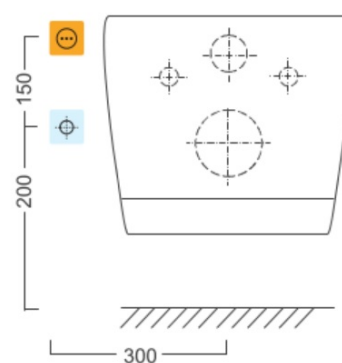

Objednací kód: UB-6635RU-1

Základné informácie

Značka: Sapho

Rozmery

Šírka: 360 mm

Výška: 335 mm

Hĺbka: 550 mm

Vlastnosti

Farba: Biela

Materiál: Keramika

Technológia splachovania: Swirlflush

Tvar: Klasik

Funkcia bidetu: Automatické čistenie trysiek, Automatický režim - jedným tlačidlom, Bidetová a dámska tryska, Dotykový senzor v sedadle, LED nočné osvetlenie, Masážny oplach, Nastaviteľná poloha trysiek, Nastaviteľná teplota vody, Nastaviteľný tlak vody, Systém odsávania a filtrácie pachov, Oscilačný pohyb trysky, Teplovzdušné sušenie, Úsporný režim v stand by, Vyhrievané sedátko

Výbava: ExtraGlaze, S diaľkovým ovládaním, Skryté uchytanie, Soft Close (pomalé sklápanie)

Hmotnosť / ks: 31.4 kg

Balenie: 2 ks

Záruka: 2 roky

Technický list

Option A

Option B

-  Electrical outlet
-  Cold water connection