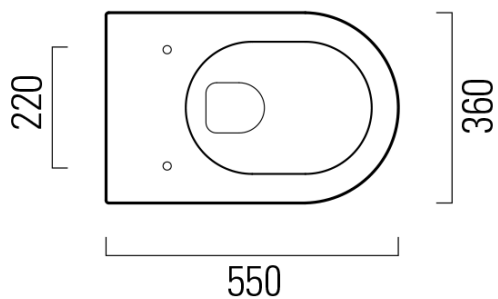

Objednací kód: UB-6635RU-1

Základné informácie

Značka: Sapho

Rozmery

Šírka: 360 mm

Výška: 335 mm

Hĺbka: 550 mm

Vlastnosti

Výbava: ExtraGlaze, S diaľkovým ovládaním, Skryté uchytanie, Soft Close (pomalé sklápanie)

Hmotnosť / ks: 31.4 kg

Balenie: 2 ks

Záruka: 2 roky

Technický list

Option A

Option B

-  Electrical outlet
-  Cold water connection