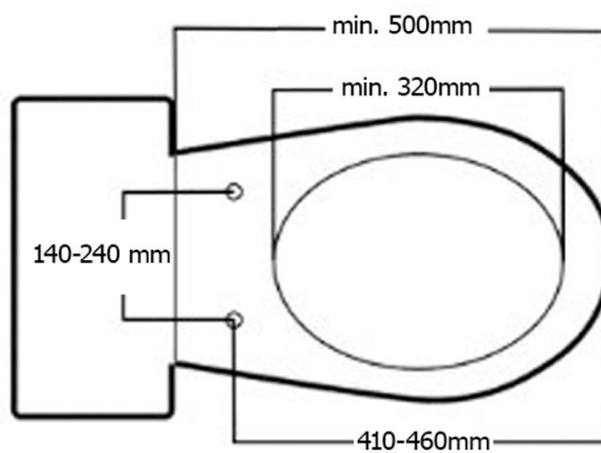

Objednací kód: UB-6635RU-1

Základné informácie

Značka: Sapho

Rozmery

Šírka: 360 mm

Výška: 335 mm

Hĺbka: 550 mm

Vlastnosti

Výbava: ExtraGlaze, S diaľkovým ovládaním, Skryté uchytanie, Soft Close (pomalé sklápanie)

Hmotnosť / ks: 31.4 kg

Balenie: 2 ks

Záruka: 2 roky

Technický list

Option A

Option B

-  Electrical outlet
-  Cold water connection