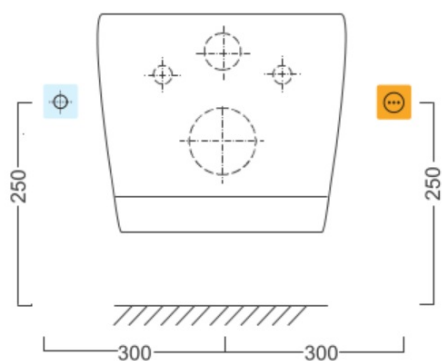

Objednací kód: UB-6635RU-1

Základné informácie

Značka: Sapho

Rozmery

Šírka: 360 mm

Výška: 335 mm

Hĺbka: 550 mm

Vlastnosti

Farba: Biela

Materiál: Keramika

Technológia splachovania: Swirlflush

Tvar: Klasik

Funkcia bidetu: Automatické čistenie trysiek, Automatický režim - jedným tlačidlom, Bidetová a dámska tryska, Dotykový senzor v sedadle, LED nočné osvetlenie, Masážny oplach, Nastaviteľná poloha trysiek, Nastaviteľná teplota vody, Nastaviteľný tlak vody, Systém odsávania a filtrácie pachov, Oscilačný pohyb trysky, Teplovzdušné sušenie, Úsporný režim v stand by, Vyhrievané sedátko

Výbava: ExtraGlaze, S diaľkovým ovládaním, Skryté uchytanie, Soft Close (pomalé sklápanie)

Hmotnosť / ks: 31.4 kg

Balenie: 2 ks

Záruka: 2 roky

Technický list

Option A

Option B

-  Electrical outlet
-  Cold water connection