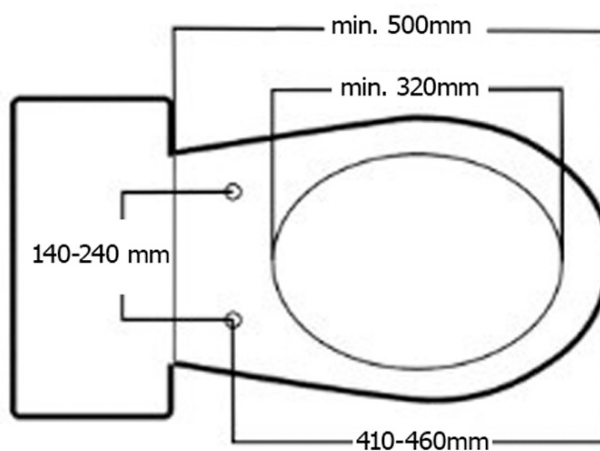

Objednací kód: UB-6635RU-1

Základné informácie

Značka: Sapho

Rozmery

Šírka: 360 mm

Výška: 335 mm

Hĺbka: 550 mm

Vlastnosti

Farba: Biela

Materiál: Keramika

Technológia splachovania: SwirlFlush

Objem splachovacej vody: 3 l / 4,5 l

Tvar: Klasik

Funkcia bidetu: Automatické čistenie trysiek, Automatický režim - jedným tlačidlom, Bidetová a dámska tryska, Dotykový senzor v sedadle, LED nočné osvetlenie, Masážny oplach, Nastaviteľná poloha trysiek, Nastaviteľná teplota vody, Nastaviteľný tlak vody, Systém odsávania a filtrácie pachov, Oscilačný pohyb trysky, Teplovzdušné sušenie, Úsporný režim v stand by, Vyhrievané sedátko

Ostatné: ExtraGlaze, S diaľkovým ovládaním, Skryté uchytenie, Soft Close (pomalé sklápanie)

Hmotnosť / ks: 31.4 kg

Balenie: 2 ks

Záruka: 2 roky

Technický list

Option A

Option B

-  Electrical outlet
-  Cold water connection