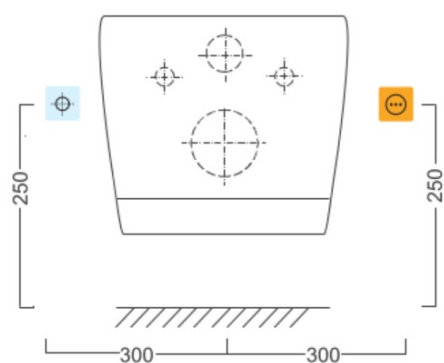

Objednací kód: UB-6635RU-1

Základné informácie

Značka: Sapho

Rozmery

Šírka: 360 mm

Výška: 335 mm

Hĺbka: 550 mm

Vlastnosti

Farba: Biela

Materiál: Keramika

Technológia splachovania: Swirlflush

Tvar: Klasik

Funkcia bidetu: Automatické čistenie trysiek, Automatický režim - jedným tlačidlom, Bidetová a dámska tryska, Dotykový senzor v sedadle, LED nočné osvetlenie, Masážny oplach, Nastaviteľná poloha trysiek, Nastaviteľná teplota vody, Nastaviteľný tlak vody, Systém odsávania a filtrácie pachov, Oscilačný pohyb trysky, Teplovzdušné sušenie, Úsporný režim v stand by, Vyhrievané sedátko

Výbava: ExtraGlaze, S diaľkovým ovládaním, Skryté uchytanie, Soft Close (pomalé sklápanie)

Hmotnosť / ks: 31.4 kg

Balenie: 2 ks

Záruka: 2 roky

Technický list

Option A

Option B

-  Electrical outlet
-  Cold water connection