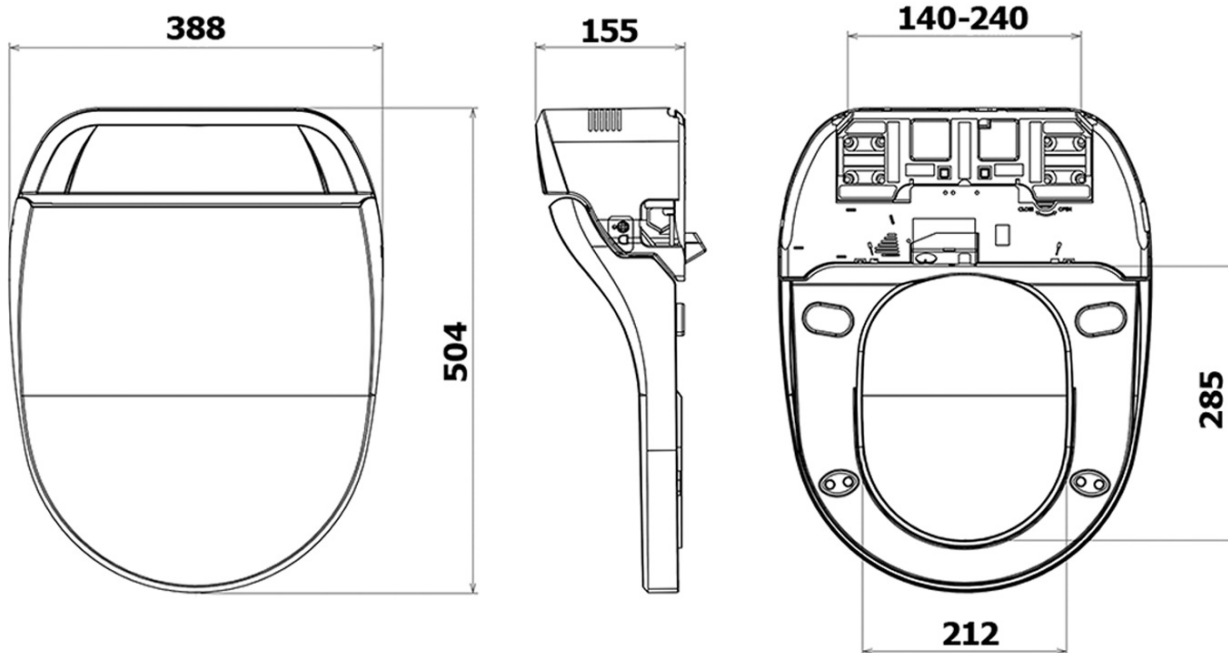

Objednací kód: UB-6635RU-1

Základné informácie

Značka: Sapho

Rozmery

Šírka: 360 mm

Výška: 335 mm

Hĺbka: 550 mm

Vlastnosti

Farba: Biela

Materiál: Keramika

Technológia splachovania: Swirlflush

Tvar: Klasik

Funkcia bidetu: Automatické čistenie trysiek, Automatický režim - jedným tlačidlom, Bidetová a dámska tryska, Dotykový senzor v sedadle, LED nočné osvetlenie, Masážny oplach, Nastaviteľná poloha trysiek, Nastaviteľná teplota vody, Nastaviteľný tlak vody, Systém odsávania a filtrácie pachov, Oscilačný pohyb trysky, Teplovzdušné sušenie, Úsporný režim v stand by, Vyhrievané sedátko

Výbava: ExtraGlaze, S diaľkovým ovládaním, Skryté uchytanie, Soft Close (pomalé sklápanie)

Hmotnosť / ks: 31.4 kg

Balenie: 2 ks

Záruka: 2 roky

Technický list

Option A

Option B

-  Electrical outlet
-  Cold water connection