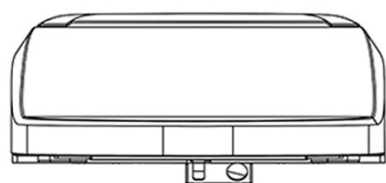

Objednací kód: UB-6635RU-1

Základné informácie

Značka: Sapho

Rozmery

Šírka: 360 mm

Výška: 335 mm

Hĺbka: 550 mm

Vlastnosti

Farba: Biela

Materiál: Keramika

Technológia splachovania: Swirlflush

Tvar: Klasik

Funkcia bidetu: Automatické čistenie trysiek, Automatický režim - jedným tlačidlom, Bidetová a dámska tryska, Dotykový senzor v sedadle, LED nočné osvetlenie, Masážny oplach, Nastaviteľná poloha trysiek, Nastaviteľná teplota vody, Nastaviteľný tlak vody, Systém odsávania a filtrácie pachov, Oscilačný pohyb trysky, Teplovzdušné sušenie, Úsporný režim v stand by, Vyhrievané sedátko

Výbava: ExtraGlaze, S diaľkovým ovládaním, Skryté uchytanie, Soft Close (pomalé sklápanie)

Hmotnosť / ks: 31.4 kg

Balenie: 2 ks

Záruka: 2 roky

Technický list

Option A

Option B

-  Electrical outlet
-  Cold water connection