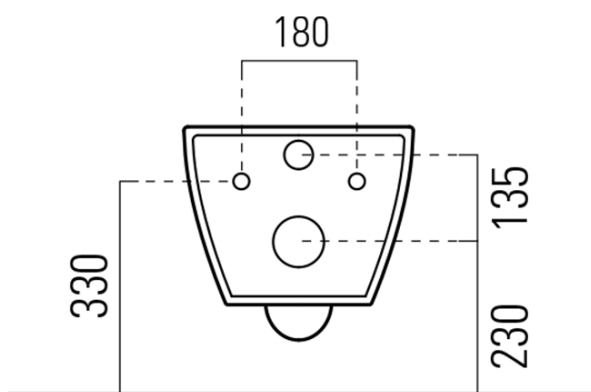

Objednací kód: UB-6635RU-1

Základné informácie

Značka: Sapho

Rozmery

Šírka: 360 mm

Výška: 335 mm

Hĺbka: 550 mm

Vlastnosti

Výbava: ExtraGlaze, S diaľkovým ovládaním, Skryté uchytanie, Soft Close (pomalé sklápanie)

Hmotnosť / ks: 31.4 kg

Balenie: 2 ks

Záruka: 2 roky

Technický list

Option A

Option B

-  Electrical outlet
-  Cold water connection