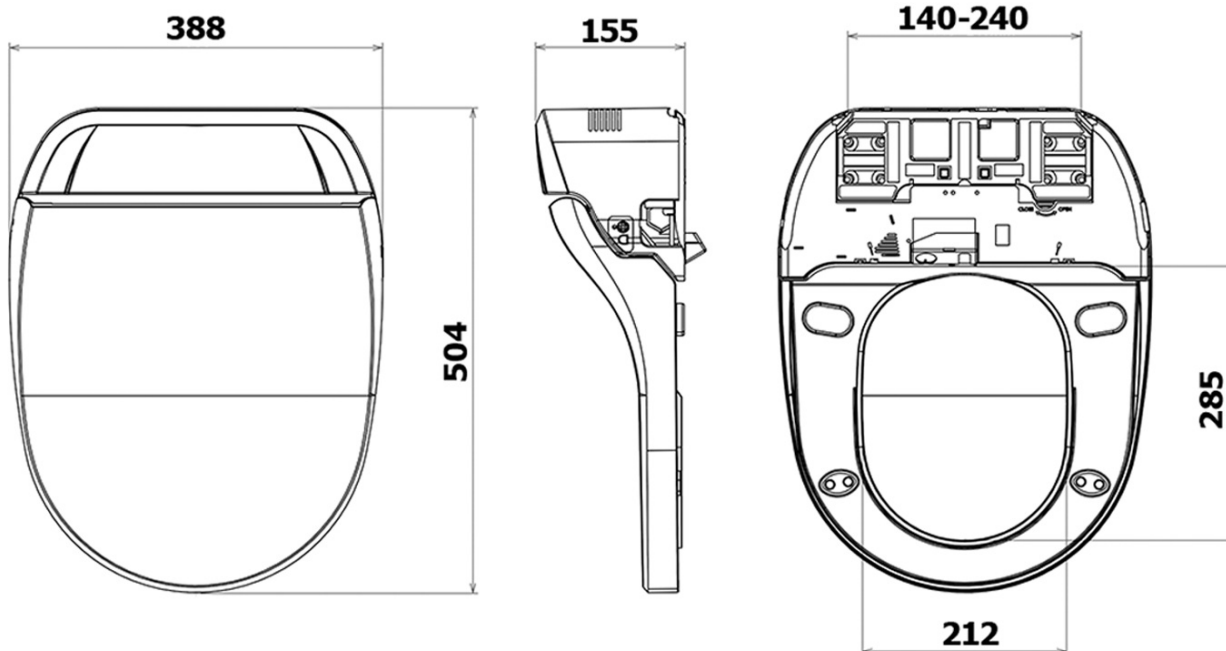

Objednací kód: UB-6635RU-1

Základné informácie

Značka: Sapho

Rozmery

Šírka: 360 mm

Výška: 335 mm

Hĺbka: 550 mm

Vlastnosti

Farba: Biela

Materiál: Keramika

Technológia splachovania: SwirlFlush

Objem splachovacej vody: 3 l / 4,5 l

Tvar: Klasik

Funkcia bidetu: Automatické čistenie trysiek, Automatický režim - jedným tlačidlom, Bidetová a dámska tryska, Dotykový senzor v sedadle, LED nočné osvetlenie, Masážny oplach, Nastaviteľná poloha trysiek, Nastaviteľná teplota vody, Nastaviteľný tlak vody, Systém odsávania a filtrácie pachov, Oscilačný pohyb trysky, Teplovzdušné sušenie, Úsporný režim v stand by, Vyhrievané sedátko

Ostatné: ExtraGlaze, S diaľkovým ovládaním, Skryté uchytenie, Soft Close (pomalé sklápanie)

Hmotnosť / ks: 31.4 kg

Balenie: 2 ks

Záruka: 2 roky

Technický list

Option A

Option B

-  Electrical outlet
-  Cold water connection