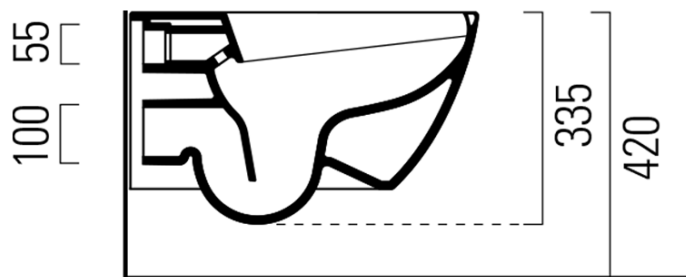

Objednací kód: UB-6635RU-1

Základné informácie

Značka: Sapho

Rozmery

Šírka: 360 mm

Výška: 335 mm

Hĺbka: 550 mm

Vlastnosti

Výbava: ExtraGlaze, S diaľkovým ovládaním, Skryté uchytanie, Soft Close (pomalé sklápanie)

Hmotnosť / ks: 31.4 kg

Balenie: 2 ks

Záruka: 2 roky

Technický list

Option A

Option B

-  Electrical outlet
-  Cold water connection