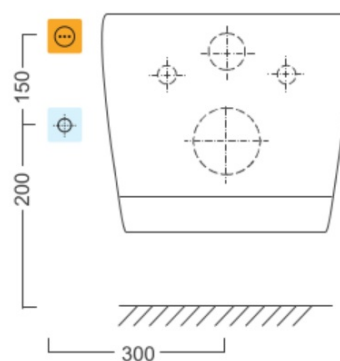

Objednací kód: UB-6635RU-1

Základné informácie

Značka: Sapho

Rozmery

Šírka: 360 mm

Výška: 335 mm

Hĺbka: 550 mm

Vlastnosti

Farba: Biela

Materiál: Keramika

Technológia splachovania: Swirlflush

Tvar: Klasik

Funkcia bidetu: Automatické čistenie trysiek, Automatický režim - jedným tlačidlom, Bidetová a dámska tryska, Dotykový senzor v sedadle, LED nočné osvetlenie, Masážny oplach, Nastaviteľná poloha trysiek, Nastaviteľná teplota vody, Nastaviteľný tlak vody, Systém odsávania a filtrácie pachov, Oscilačný pohyb trysky, Teplovzdušné sušenie, Úsporný režim v stand by, Vyhrievané sedátko

Výbava: ExtraGlaze, S diaľkovým ovládaním, Skryté uchytanie, Soft Close (pomalé sklápanie)

Hmotnosť / ks: 31.4 kg

Balenie: 2 ks

Záruka: 2 roky

Technický list

Option A

Option B

-  Electrical outlet
-  Cold water connection