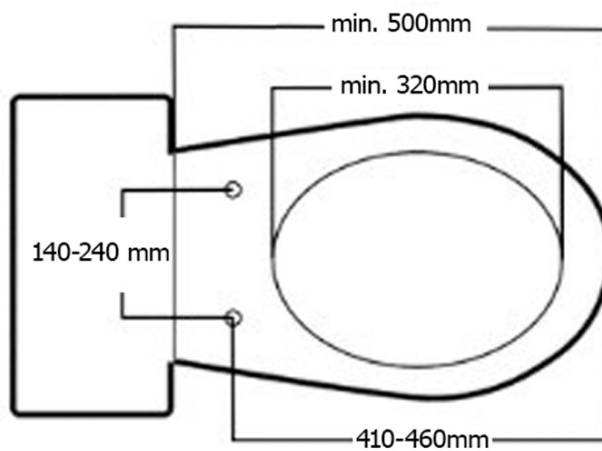

Objednací kód: UB-6635RU-1

Základné informácie

Značka: Sapho

Rozmery

Šírka: 360 mm

Výška: 335 mm

Hĺbka: 550 mm

Vlastnosti

Výbava: ExtraGlaze, S diaľkovým ovládaním, Skryté uchytanie, Soft Close (pomalé sklápanie)

Hmotnosť / ks: 31.4 kg

Balenie: 2 ks

Záruka: 2 roky

Technický list

Option A

Option B

-  Electrical outlet
-  Cold water connection