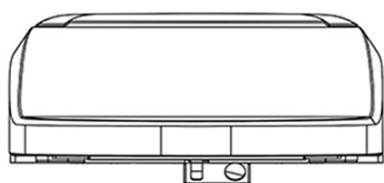

Objednací kód: UB-6635RU-1

Základné informácie

Značka: Sapho

Rozmery

Šírka: 360 mm

Výška: 335 mm

Hĺbka: 550 mm

Vlastnosti

Farba: Biela

Materiál: Keramika

Technológia splachovania: SwirlFlush

Objem splachovacej vody: 3 l / 4,5 l

Tvar: Klasik

Funkcia bidetu: Automatické čistenie trysiek, Automatický režim - jedným tlačidlom, Bidetová a dámska tryska, Dotykový senzor v sedadle, LED nočné osvetlenie, Masážny oplach, Nastaviteľná poloha trysiek, Nastaviteľná teplota vody, Nastaviteľný tlak vody, Systém odsávania a filtrácie pachov, Oscilačný pohyb trysky, Teplovzdušné sušenie, Úsporný režim v stand by, Vyhrievané sedátko

Ostatné: ExtraGlaze, S diaľkovým ovládaním, Skryté uchytenie, Soft Close (pomalé sklápanie)

Hmotnosť / ks: 31.4 kg

Balenie: 2 ks

Záruka: 2 roky

Technický list

Option A

Option B

-  Electrical outlet
-  Cold water connection