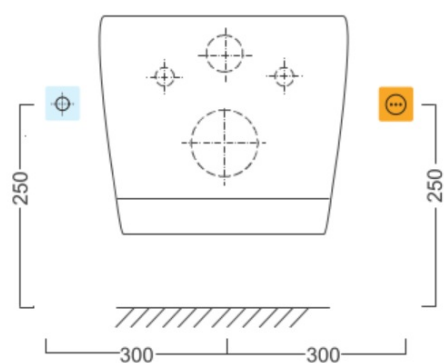

Objednací kód: UB-6635RU-1

Základné informácie

Značka: Sapho

Rozmery

Šírka: 360 mm

Výška: 335 mm

Hĺbka: 550 mm

Vlastnosti

Farba: Biela

Materiál: Keramika

Technológia splachovania: SwirlFlush

Objem splachovacej vody: 3 l / 4,5 l

Tvar: Klasik

Funkcia bidetu: Automatické čistenie trysiek, Automatický režim - jedným tlačidlom, Bidetová a dámska tryska, Dotykový senzor v sedadle, LED nočné osvetlenie, Masážny oplach, Nastaviteľná poloha trysiek, Nastaviteľná teplota vody, Nastaviteľný tlak vody, Systém odsávania a filtrácie pachov, Oscilačný pohyb trysky, Teplovzdušné sušenie, Úsporný režim v stand by, Vyhrievané sedátko

Ostatné: ExtraGlaze, S diaľkovým ovládaním, Skryté uchytenie, Soft Close (pomalé sklápanie)

Hmotnosť / ks: 31.4 kg

Balenie: 2 ks

Záruka: 2 roky

Technický list

Option A

Option B

-  Electrical outlet
-  Cold water connection