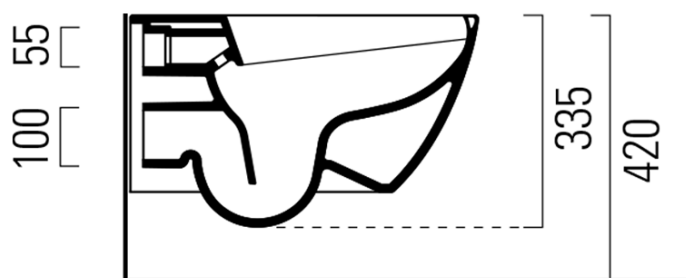

Objednací kód: UB-6635RU-1

Základné informácie

Značka: Sapho

Rozmery

Šírka: 360 mm

Výška: 335 mm

Hĺbka: 550 mm

Vlastnosti

Výbava: ExtraGlaze, S diaľkovým ovládaním, Skryté uchytanie, Soft Close (pomalé sklápanie)

Hmotnosť / ks: 31.4 kg

Balenie: 2 ks

Záruka: 2 roky

Technický list

Option A

Option B

-  Electrical outlet
-  Cold water connection