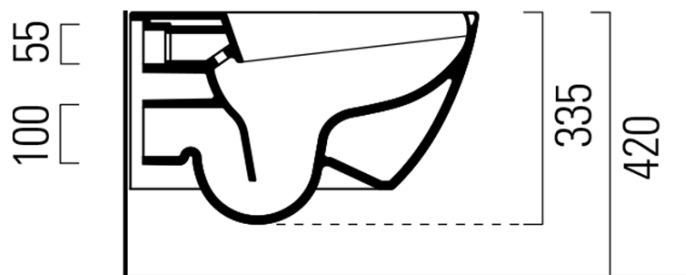

Objednací kód: UB-6635RU-1

Základné informácie

Značka: Sapho

Rozmery

Šírka: 360 mm

Výška: 335 mm

Hĺbka: 550 mm

Vlastnosti

Ostatné: ExtraGlaze, S diaľkovým ovládaním, Skryté uchytenie, Soft Close (pomalé sklápanie)

Hmotnosť / ks: 31.4 kg

Balenie: 2 ks

Záruka: 2 roky

Technický list

Option A

Option B

-  Electrical outlet
-  Cold water connection