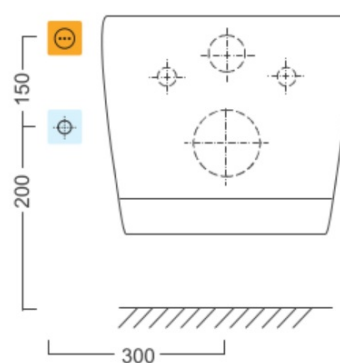

Objednací kód: UB-6635RU-1

Základné informácie

Značka: Sapho

Rozmery

Šírka: 360 mm

Výška: 335 mm

Hĺbka: 550 mm

Vlastnosti

Farba: Biela

Materiál: Keramika

Technológia splachovania: SwirlFlush

Objem splachovacej vody: 3 l / 4,5 l

Tvar: Klasik

Funkcia bidetu: Automatické čistenie trysiek, Automatický režim - jedným tlačidlom, Bidetová a dámska tryska, Dotykový senzor v sedadle, LED nočné osvetlenie, Masážny oplach, Nastaviteľná poloha trysiek, Nastaviteľná teplota vody, Nastaviteľný tlak vody, Systém odsávania a filtrácie pachov, Oscilačný pohyb trysky, Teplovzdušné sušenie, Úsporný režim v stand by, Vyhrievané sedátko

Ostatné: ExtraGlaze, S diaľkovým ovládaním, Skryté uchytenie, Soft Close (pomalé sklápanie)

Hmotnosť / ks: 31.4 kg

Balenie: 2 ks

Záruka: 2 roky

Technický list

Option A

Option B

-  Electrical outlet
-  Cold water connection