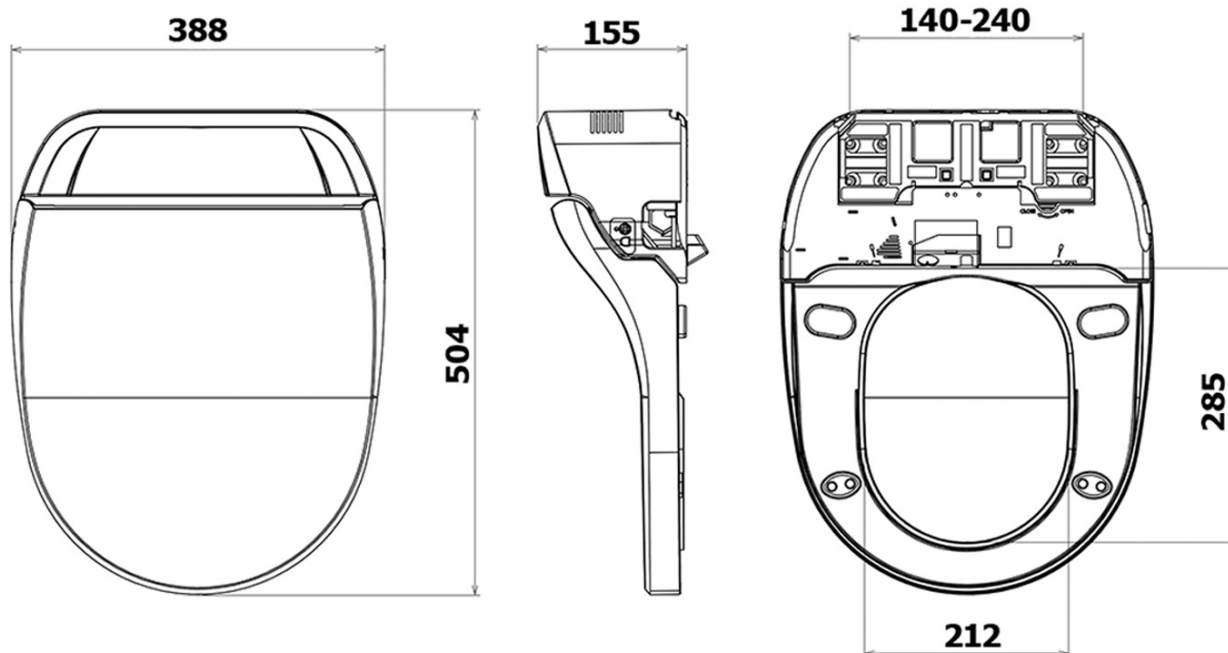

Objednací kód: UB-6635RU-1

Základné informácie

Značka: Sapho

Rozmery

Šírka: 360 mm

Výška: 335 mm

Hĺbka: 550 mm

Vlastnosti

Farba: Biela

Materiál: Keramika

Technológia splachovania: Swirlflush

Tvar: Klasik

Funkcia bidetu: Automatické čistenie trysiek, Automatický režim - jedným tlačidlom, Bidetová a dámska tryska, Dotykový senzor v sedadle, LED nočné osvetlenie, Masážny oplach, Nastaviteľná poloha trysiek, Nastaviteľná teplota vody, Nastaviteľný tlak vody, Systém odsávania a filtrácie pachov, Oscilačný pohyb trysky, Teplovzdušné sušenie, Úsporný režim v stand by, Vyhrievané sedátko

Výbava: ExtraGlaze, S diaľkovým ovládaním, Skryté uchytanie, Soft Close (pomalé sklápanie)

Hmotnosť / ks: 31.4 kg

Balenie: 2 ks

Záruka: 2 roky

Technický list

Option A

Option B

-  Electrical outlet
-  Cold water connection