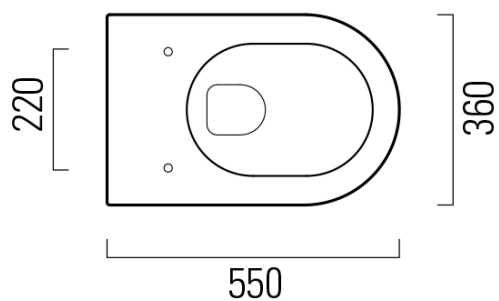

Objednací kód: UB-6635RU-1

Základné informácie

Značka: Sapho

Rozmery

Šírka: 360 mm

Výška: 335 mm

Hĺbka: 550 mm

Vlastnosti

Farba: Biela

Materiál: Keramika

Technológia splachovania: SwirlFlush

Objem splachovacej vody: 3 l / 4,5 l

Tvar: Klasik

Funkcia bidetu: Automatické čistenie trysiek, Automatický režim - jedným tlačidlom, Bidetová a dámska tryska, Dotykový senzor v sedadle, LED nočné osvetlenie, Masážny oplach, Nastaviteľná poloha trysiek, Nastaviteľná teplota vody, Nastaviteľný tlak vody, Systém odsávania a filtrácie pachov, Oscilačný pohyb trysky, Teplovzdušné sušenie, Úsporný režim v stand by, Vyhrievané sedátko

Ostatné: ExtraGlaze, S diaľkovým ovládaním, Skryté uchytenie, Soft Close (pomalé sklápanie)

Hmotnosť / ks: 31.4 kg

Balenie: 2 ks

Záruka: 2 roky

Technický list

Option A

Option B

-  Electrical outlet
-  Cold water connection