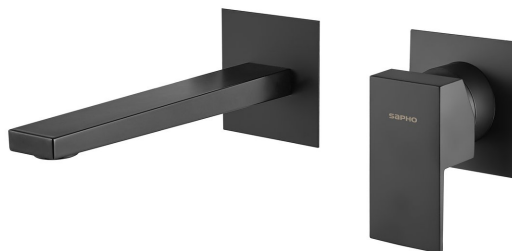

SPECTRE podomietková dvojprvková umývadlová batéria, čierná matná

Objednací kód: 1102-78B

Základné informácie

Značka: Sapho
Séria: SPECTRE

Rozmery

Šírka: 260 mm
Výška: 80 mm
Hĺbka: 165 mm

Vlastnosti

Záruka: 6 rokov
Hmotnosť / ks: 1.55 kg
Balenie: 1 ks
Farba: Čierna mat
Materiál: Mosadz
Tvar: Hranaté
Inštalácia: Podomietková
Druh ovládania: Páka
Priemer kartuše: 42 mm
3D model: ÁNO

Náhradné diely

Náhradná kartuša STANDARD, priemer 42 mm (Objednací kód: 1110-98)
Perlátor vnútorný závit M24x1, čierna mat (Objednací kód: 3070.260)

Technický list