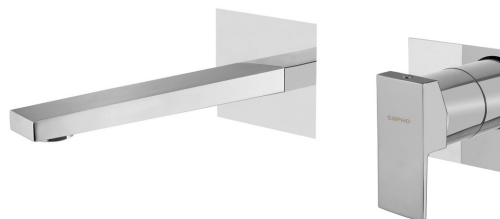

# LATUS podomietková dvojprvková umývadlová batéria, chróm

Objednací kód: 1102-78

## Základné informácie

Značka: Sapho  
Séria: LATUS

## Rozmery

Šírka: 260 mm  
Výška: 80 mm  
Hĺbka: 165 mm

## Vlastnosti

Farba: Chróm  
Materiál: Mosadz  
Tvar: Hranaté  
Inštalácia: Podomietková  
Druh ovládania: Páka  
Priemer kartuše: 42 mm  
Hmotnosť / ks: 1.55 kg  
Balenie: 1 ks  
Záruka: 6 rokov