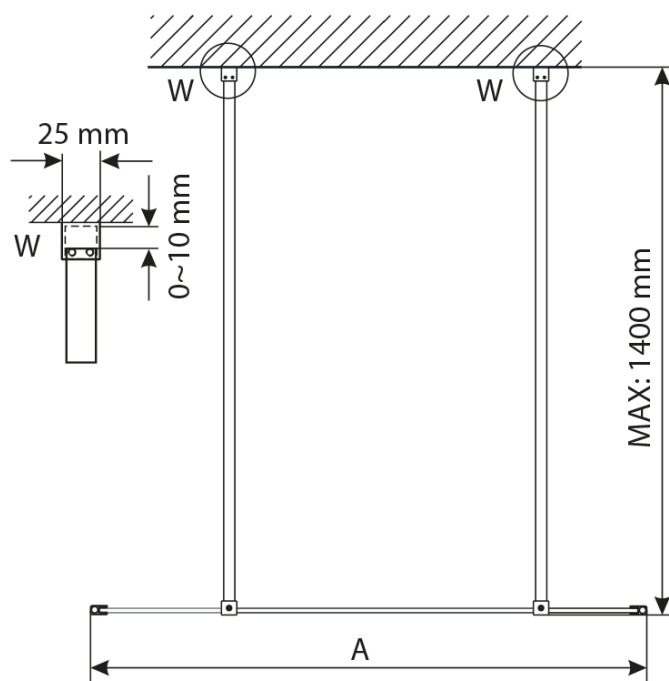

Objednací kód: GX1590

Základné informácie

Značka: Gelco

Séria: VARIO

Rozmery

Šírka: 900 mm

Výška: 2000 mm

Vlastnosti

Typ výplne: NORDIC sklo

Úprava skla: Coated glass

Hrúbka skla: 8 mm

Hmotnosť / ks: 38.0 kg

Balenie: 1 ks

Záruka: 3 roky

Technický list

MODEL	A,mm
GX1270 / GX1370 / GX1470 / GX1570	690~705
GX1280 / GX1380 / GX1480 / GX1580	790~805
GX1290 / GX1390 / GX1490 / GX1590	890~905
GX1210 / GX1310 / GX1410 / GX1510	990~1005
GX1211 / GX1311 / GX1411 / GX1511	1090~1105
GX1212 / GX1312 / GX1412 / GX1512	1190~1205
GX1213 / GX1313 / GX1413 / GX1513	1290~1305
GX1214 / GX1314 / GX1414 / GX1514	1390~1405

MODEL	A,mm
GX1270 / GX1370 / GX1470 / GX1570	699
GX1280 / GX1380 / GX1480 / GX1580	799
GX1290 / GX1390 / GX1490 / GX1590	899
GX1210 / GX1310 / GX1410 / GX1510	999
GX1211 / GX1311 / GX1411 / GX1511	1099
GX1212 / GX1312 / GX1412 / GX1512	1199
GX1213 / GX1313 / GX1413 / GX1513	1299
GX1214 / GX1314 / GX1414 / GX1514	1399

MODEL	A,mm
GX1270 / GX1370 / GX1470 / GX1570	690~705
GX1280 / GX1380 / GX1480 / GX1580	790~805
GX1290 / GX1390 / GX1490 / GX1590	890~905
GX1210 / GX1310 / GX1410 / GX1510	990~1005
GX1211 / GX1311 / GX1411 / GX1511	1090~1105
GX1212 / GX1312 / GX1412 / GX1512	1190~1205
GX1213 / GX1313 / GX1413 / GX1513	1290~1305
GX1214 / GX1314 / GX1414 / GX1514	1390~1405