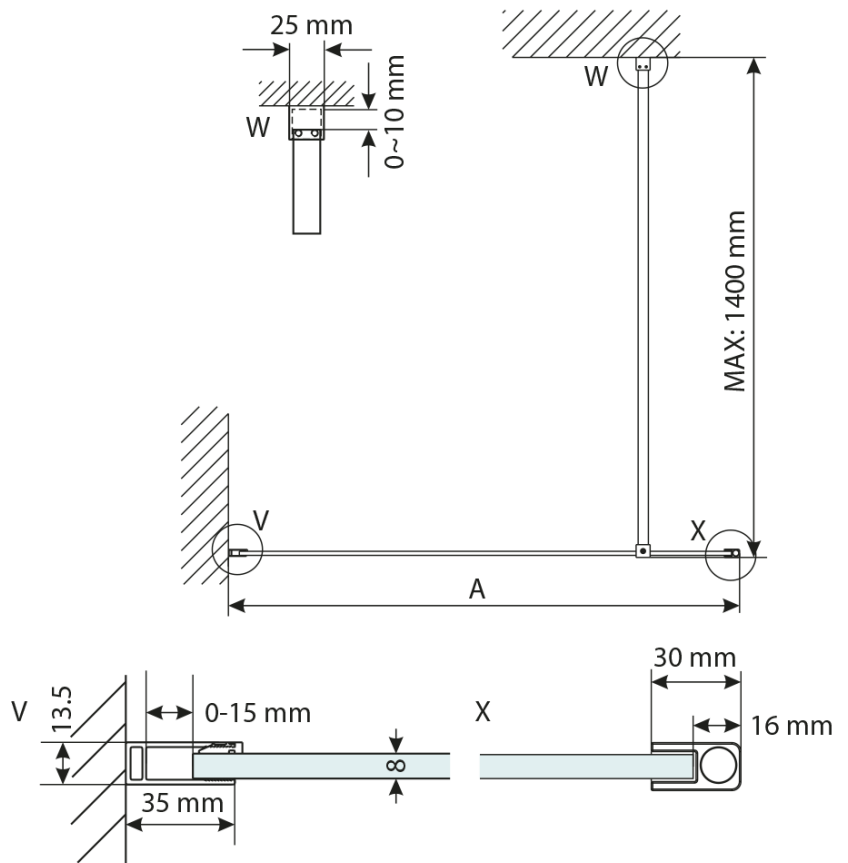

Objednací kód: GX1590

Základné informácie

Značka: Gelco

Séria: VARIO

Rozmery

Šírka: 900 mm

Výška: 2000 mm

Vlastnosti

Typ výplne: NORDIC sklo

Úprava skla: Coated glass

Hrúbka skla: 8 mm

Hmotnosť / ks: 38.0 kg

Balenie: 1 ks

Záruka: 3 roky

Technický list

MODEL	A,mm
GX1270 / GX1370 / GX1470 / GX1570	690~705
GX1280 / GX1380 / GX1480 / GX1580	790~805
GX1290 / GX1390 / GX1490 / GX1590	890~905
GX1210 / GX1310 / GX1410 / GX1510	990~1005
GX1211 / GX1311 / GX1411 / GX1511	1090~1105
GX1212 / GX1312 / GX1412 / GX1512	1190~1205
GX1213 / GX1313 / GX1413 / GX1513	1290~1305
GX1214 / GX1314 / GX1414 / GX1514	1390~1405

MODEL	A,mm
GX1270 / GX1370 / GX1470 / GX1570	699
GX1280 / GX1380 / GX1480 / GX1580	799
GX1290 / GX1390 / GX1490 / GX1590	899
GX1210 / GX1310 / GX1410 / GX1510	999
GX1211 / GX1311 / GX1411 / GX1511	1099
GX1212 / GX1312 / GX1412 / GX1512	1199
GX1213 / GX1313 / GX1413 / GX1513	1299
GX1214 / GX1314 / GX1414 / GX1514	1399

MODEL	A,mm
GX1270 / GX1370 / GX1470 / GX1570	690~705
GX1280 / GX1380 / GX1480 / GX1580	790~805
GX1290 / GX1390 / GX1490 / GX1590	890~905
GX1210 / GX1310 / GX1410 / GX1510	990~1005
GX1211 / GX1311 / GX1411 / GX1511	1090~1105
GX1212 / GX1312 / GX1412 / GX1512	1190~1205
GX1213 / GX1313 / GX1413 / GX1513	1290~1305
GX1214 / GX1314 / GX1414 / GX1514	1390~1405