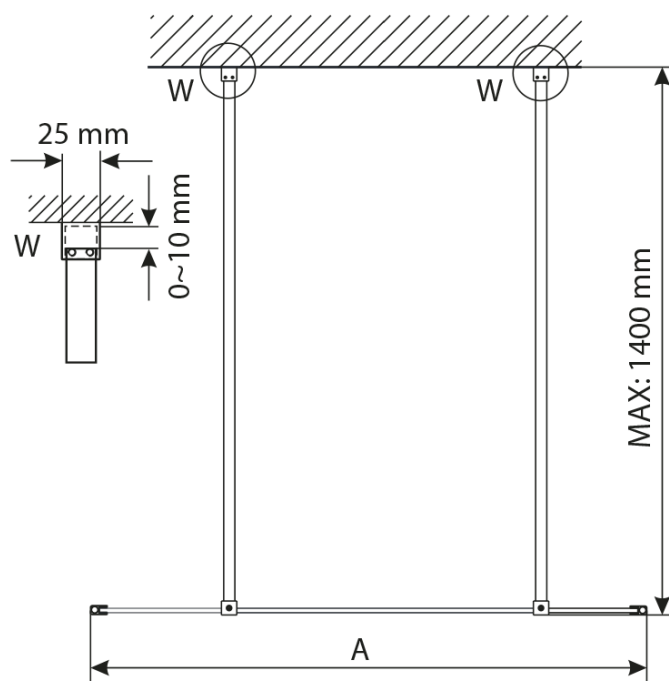

Objednací kód: GX1590

Základné informácie

Značka: Gelco

Séria: VARIO

Rozmery

Šírka: 900 mm

Výška: 2000 mm

Vlastnosti

Záruka: 3 roky

Hmotnosť / ks: 38 kg

Balenie: 1 ks

Typ výplne: NORDIC sklo

Úprava skla: Coated glass

Hrúbka skla: 8 mm

3D model: ÁNO

Technický list

MODEL	A,mm
GX1270 / GX1370 / GX1470 / GX1570	690~705
GX1280 / GX1380 / GX1480 / GX1580	790~805
GX1290 / GX1390 / GX1490 / GX1590	890~905
GX1210 / GX1310 / GX1410 / GX1510	990~1005
GX1211 / GX1311 / GX1411 / GX1511	1090~1105
GX1212 / GX1312 / GX1412 / GX1512	1190~1205
GX1213 / GX1313 / GX1413 / GX1513	1290~1305
GX1214 / GX1314 / GX1414 / GX1514	1390~1405