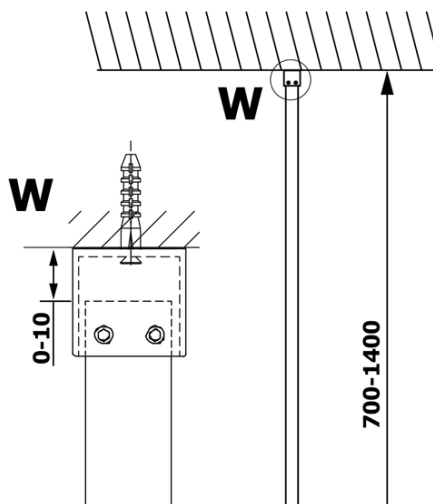

Objednací kód: GX1590

Základné informácie

Značka: Gelco

Séria: VARIO

Rozmery

Šírka: 900 mm

Výška: 2000 mm

Vlastnosti

Typ výplne: NORDIC sklo

Úprava skla: Coated glass

Hrúbka skla: 8 mm

Hmotnosť / ks: 38.0 kg

Balenie: 1 ks

Záruka: 3 roky

Technický list

MODEL	A
GX1570	685-700
GX1580	785-800
GX1590	885-900
GX1510	985-1000
GX1511	1085-1100
GX1512	1185-1200
GX1514	1385-1400

MODEL	A
GX1470	679
GX1480	779
GX1490	879
GX1410	979
GX1411	1079
GX1412	1179
GX1413	1279
GX1414	1379
GX1570	679
GX1580	779
GX1590	879
GX1510	979
GX1511	1079
GX1512	1179
GX1514	1379

MODEL	A
GX1570	685-700
GX1580	785-800
GX1590	885-900
GX1510	985-1000