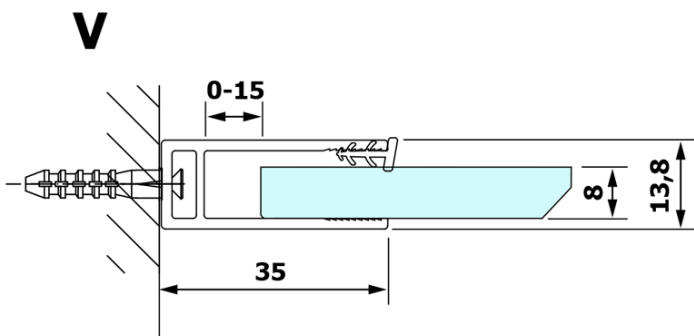

Objednací kód: GX1590

Základné informácie

Značka: Gelco

Séria: VARIO

Rozmery

Šírka: 900 mm

Výška: 2000 mm

Vlastnosti

Typ výplne: NORDIC sklo

Úprava skla: Coated glass

Hrúbka skla: 8 mm

Hmotnosť / ks: 38.0 kg

Balenie: 1 ks

Záruka: 3 roky

Technický list

MODEL	A
GX1570	685-700
GX1580	785-800
GX1590	885-900
GX1510	985-1000
GX1511	1085-1100
GX1512	1185-1200
GX1514	1385-1400

MODEL	A
GX1470	679
GX1480	779
GX1490	879
GX1410	979
GX1411	1079
GX1412	1179
GX1413	1279
GX1414	1379
GX1570	679
GX1580	779
GX1590	879
GX1510	979
GX1511	1079
GX1512	1179
GX1514	1379

MODEL	A
GX1570	685-700
GX1580	785-800
GX1590	885-900
GX1510	985-1000