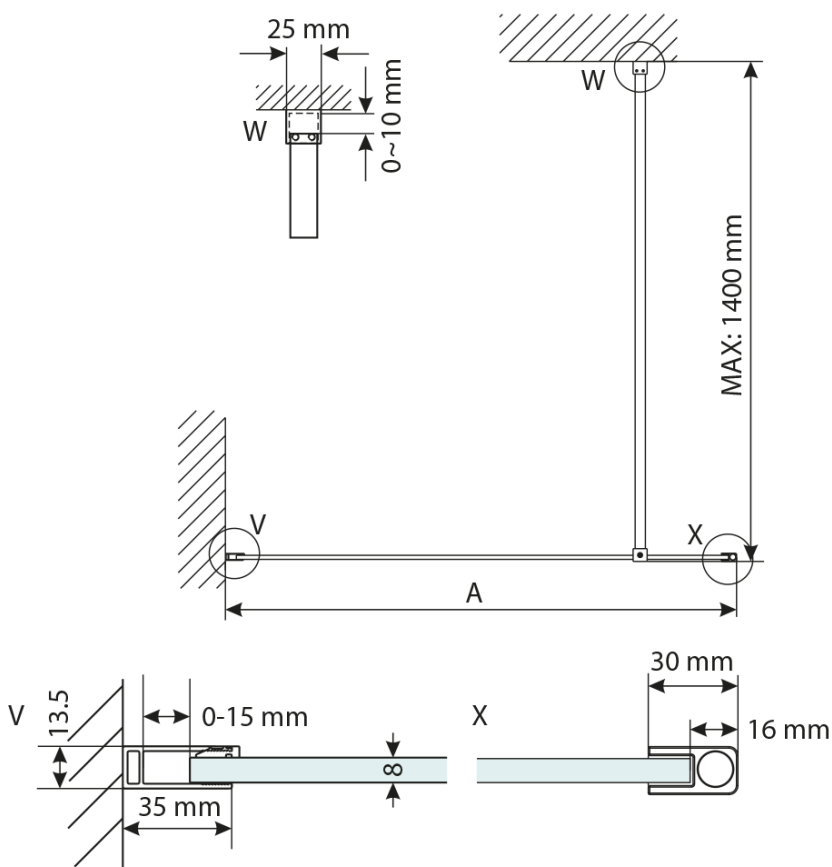

Objednací kód: GX1590

Základné informácie

Značka: Gelco

Séria: VARIO

Rozmery

Šírka: 900 mm

Výška: 2000 mm

Vlastnosti

Záruka: 3 roky

Hmotnosť / ks: 38 kg

Balenie: 1 ks

Typ výplne: NORDIC sklo

Úprava skla: Coated glass

Hrúbka skla: 8 mm

3D model: ÁNO

Technický list

MODEL	A,mm
GX1270 / GX1370 / GX1470 / GX1570	690~705
GX1280 / GX1380 / GX1480 / GX1580	790~805
GX1290 / GX1390 / GX1490 / GX1590	890~905
GX1210 / GX1310 / GX1410 / GX1510	990~1005
GX1211 / GX1311 / GX1411 / GX1511	1090~1105
GX1212 / GX1312 / GX1412 / GX1512	1190~1205
GX1213 / GX1313 / GX1413 / GX1513	1290~1305
GX1214 / GX1314 / GX1414 / GX1514	1390~1405