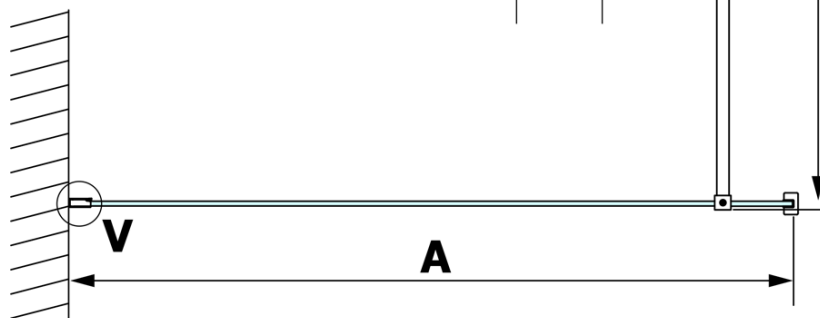

Typ výplne: NORDIC sklo

Úprava skla: Coated glass

Hrúbka skla: 8 mm

Hmotnosť / ks: 38.0 kg

Balenie: 1 ks

Záruka: 3 roky

Technický list

MODEL	A
GX1570	685-700
GX1580	785-800
GX1590	885-900
GX1510	985-1000
GX1511	1085-1100
GX1512	1185-1200
GX1514	1385-1400

MODEL	A
GX1470	679
GX1480	779
GX1490	879
GX1410	979
GX1411	1079
GX1412	1179
GX1413	1279
GX1414	1379
GX1570	679
GX1580	779
GX1590	879
GX1510	979
GX1511	1079
GX1512	1179
GX1514	1379

MODEL	A
GX1570	685-700
GX1580	785-800
GX1590	885-900
GX1510	985-1000