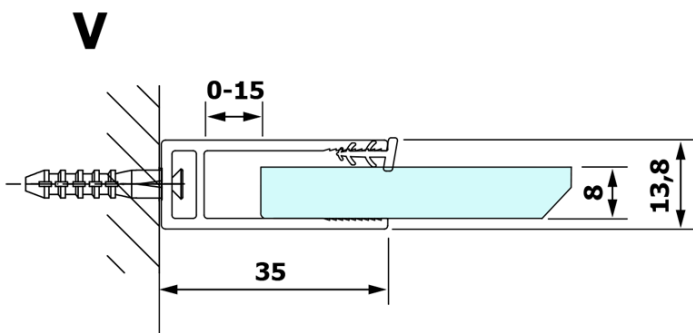

Objednací kód: GX1590

Základné informácie

Značka: Gelco

Séria: VARIO

Rozmery

Šírka: 900 mm

Výška: 2000 mm

Vlastnosti

Typ výplne: NORDIC sklo

Úprava skla: Coated glass

Hrúbka skla: 8 mm

Hmotnosť / ks: 38.0 kg

Balenie: 1 ks

Záruka: 3 roky

Technický list

MODEL	A
GX1570	685-700
GX1580	785-800
GX1590	885-900
GX1510	985-1000
GX1511	1085-1100
GX1512	1185-1200
GX1514	1385-1400

MODEL	A
GX1470	679
GX1480	779
GX1490	879
GX1410	979
GX1411	1079
GX1412	1179
GX1413	1279
GX1414	1379
GX1570	679
GX1580	779
GX1590	879
GX1510	979
GX1511	1079
GX1512	1179
GX1514	1379

MODEL	A
GX1570	685-700
GX1580	785-800
GX1590	885-900
GX1510	985-1000