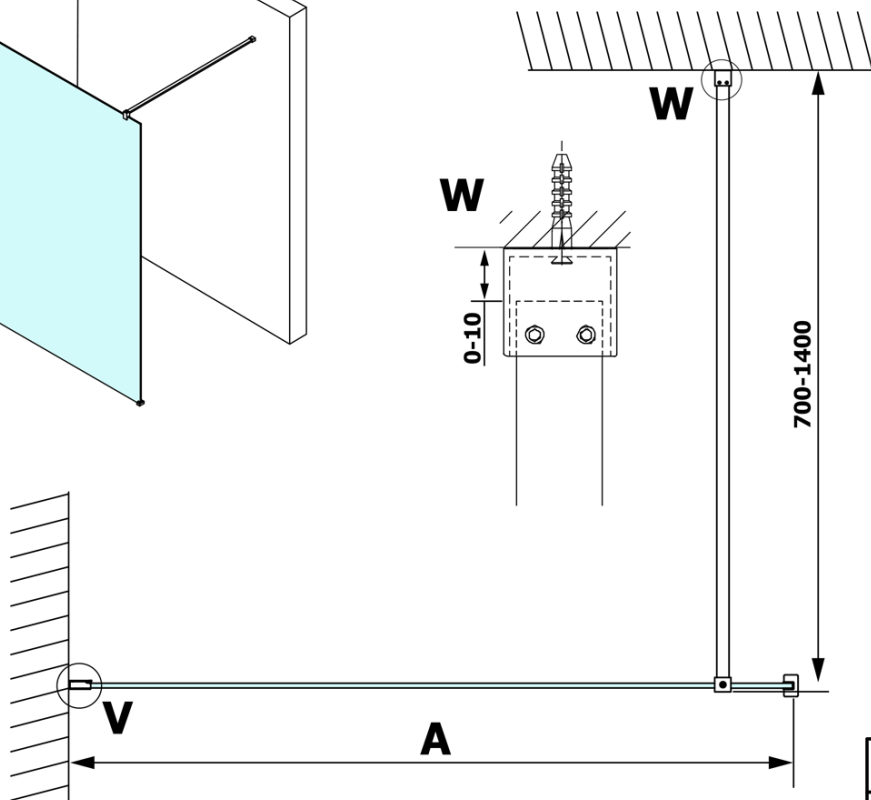

Objednací kód: GX1590

Základné informácie

Značka: Gelco

Séria: VARIO

Rozmery

Šírka: 900 mm

Výška: 2000 mm

Vlastnosti

Typ výplne: NORDIC sklo

Úprava skla: Coated glass

Hrúbka skla: 8 mm

Hmotnosť / ks: 38.0 kg

Balenie: 1 ks

Záruka: 3 roky

Technický list

MODEL	A
GX1570	685-700
GX1580	785-800
GX1590	885-900
GX1510	985-1000
GX1511	1085-1100
GX1512	1185-1200
GX1514	1385-1400

MODEL	A
GX1470	679
GX1480	779
GX1490	879
GX1410	979
GX1411	1079
GX1412	1179
GX1413	1279
GX1414	1379
GX1570	679
GX1580	779
GX1590	879
GX1510	979
GX1511	1079
GX1512	1179
GX1514	1379

MODEL	A
GX1570	685-700
GX1580	785-800
GX1590	885-900
GX1510	985-1000