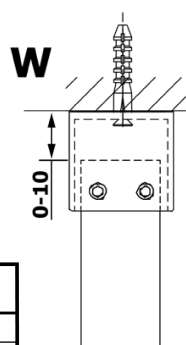

Objednací kód: GX1580

Základné informácie

Značka: Gelco

Séria: VARIO

Rozmery

Šírka: 800 mm

Výška: 2000 mm

Vlastnosti

Typ výplne: NORDIC sklo

Úprava skla: Coated glass

Hrúbka skla: 8 mm

Hmotnosť / ks: 38.0 kg

Balenie: 1 ks

Záruka: 3 roky

Technický list

MODEL	A
GX1570	685-700
GX1580	785-800
GX1590	885-900
GX1510	985-1000
GX1511	1085-1100
GX1512	1185-1200
GX1514	1385-1400

MODEL	A
GX1470	679
GX1480	779
GX1490	879
GX1410	979
GX1411	1079
GX1412	1179
GX1413	1279
GX1414	1379
GX1570	679
GX1580	779
GX1590	879
GX1510	979
GX1511	1079
GX1512	1179
GX1514	1379

MODEL	A
GX1570	685-700
GX1580	785-800
GX1590	885-900
GX1510	985-1000