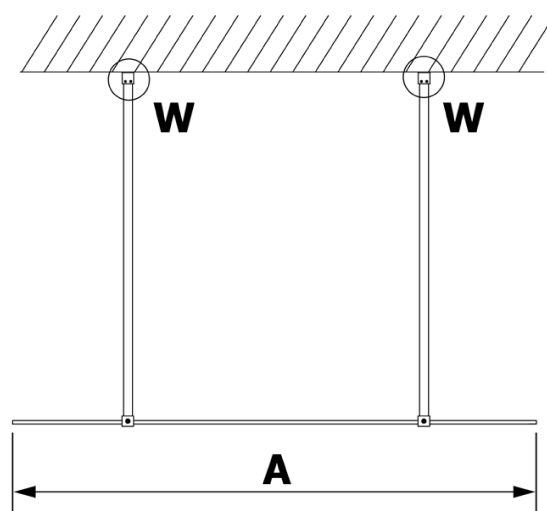

Objednací kód: GX1580

Základné informácie

Značka: Gelco

Séria: VARIO

Rozmery

Šírka: 800 mm

Výška: 2000 mm

Vlastnosti

Typ výplne: NORDIC sklo

Úprava skla: Coated glass

Hrúbka skla: 8 mm

Hmotnosť / ks: 38.0 kg

Balenie: 1 ks

Záruka: 3 roky

Technický list

MODEL	A
GX1570	685-700
GX1580	785-800
GX1590	885-900
GX1510	985-1000
GX1511	1085-1100
GX1512	1185-1200
GX1514	1385-1400

MODEL	A
GX1470	679
GX1480	779
GX1490	879
GX1410	979
GX1411	1079
GX1412	1179
GX1413	1279
GX1414	1379
GX1570	679
GX1580	779
GX1590	879
GX1510	979
GX1511	1079
GX1512	1179
GX1514	1379

MODEL	A
GX1570	685-700
GX1580	785-800
GX1590	885-900
GX1510	985-1000