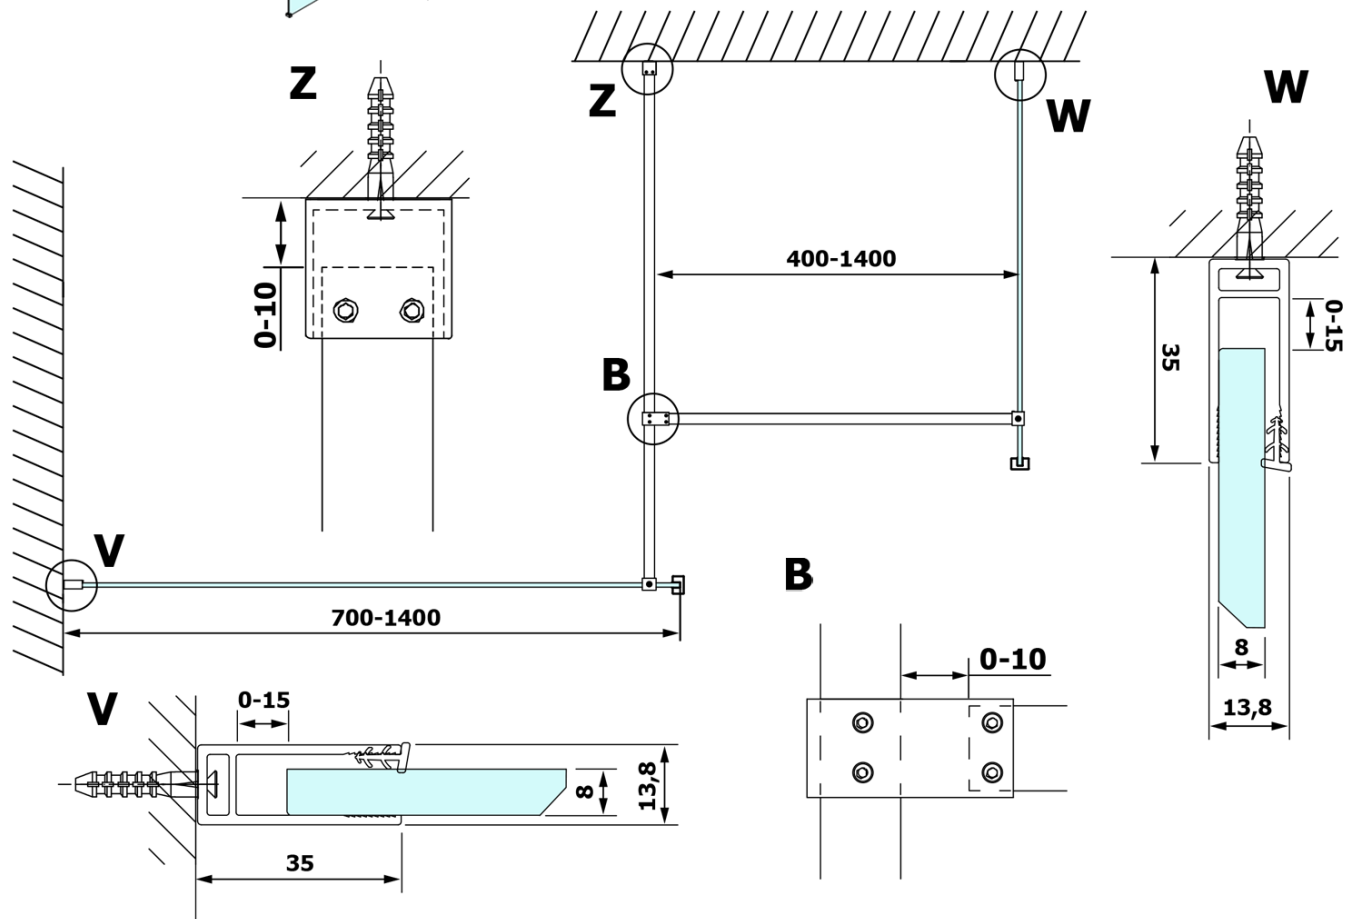

Objednací kód: GX1580

Základné informácie

Značka: Gelco

Séria: VARIO

Rozmery

Šírka: 800 mm

Výška: 2000 mm

Vlastnosti

Typ výplne: NORDIC sklo

Úprava skla: Coated glass

Hrúbka skla: 8 mm

Hmotnosť / ks: 38.0 kg

Balenie: 1 ks

Záruka: 3 roky

Technický list

MODEL	A
GX1570	685-700
GX1580	785-800
GX1590	885-900
GX1510	985-1000
GX1511	1085-1100
GX1512	1185-1200
GX1514	1385-1400

MODEL	A
GX1470	679
GX1480	779
GX1490	879
GX1410	979
GX1411	1079
GX1412	1179
GX1413	1279
GX1414	1379
GX1570	679
GX1580	779
GX1590	879
GX1510	979
GX1511	1079
GX1512	1179
GX1514	1379

MODEL	A
GX1570	685-700
GX1580	785-800
GX1590	885-900
GX1510	985-1000