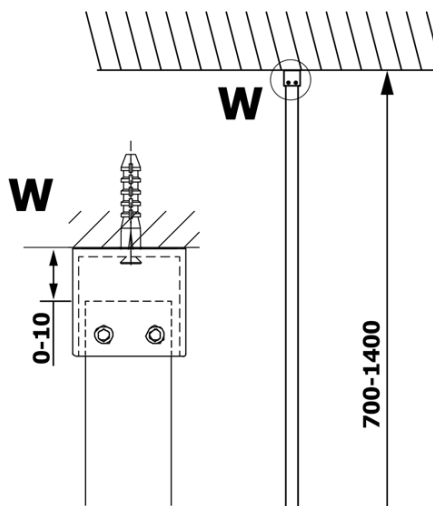

Objednací kód: GX1580

Základné informácie

Značka: Gelco

Séria: VARIO

Rozmery

Šírka: 800 mm

Výška: 2000 mm

Vlastnosti

Typ výplne: NORDIC sklo

Úprava skla: Coated glass

Hrúbka skla: 8 mm

Hmotnosť / ks: 38.0 kg

Balenie: 1 ks

Záruka: 3 roky

Technický list

MODEL	A
GX1570	685-700
GX1580	785-800
GX1590	885-900
GX1510	985-1000
GX1511	1085-1100
GX1512	1185-1200
GX1514	1385-1400

MODEL	A
GX1470	679
GX1480	779
GX1490	879
GX1410	979
GX1411	1079
GX1412	1179
GX1413	1279
GX1414	1379
GX1570	679
GX1580	779
GX1590	879
GX1510	979
GX1511	1079
GX1512	1179
GX1514	1379

MODEL	A
GX1570	685-700
GX1580	785-800
GX1590	885-900
GX1510	985-1000