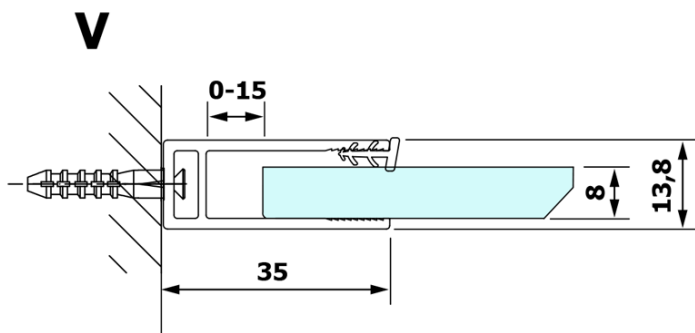

Objednací kód: GX1580

Základné informácie

Značka: Gelco

Séria: VARIO

Rozmery

Šírka: 800 mm

Výška: 2000 mm

Vlastnosti

Typ výplne: NORDIC sklo

Úprava skla: Coated glass

Hrúbka skla: 8 mm

Hmotnosť / ks: 38.0 kg

Balenie: 1 ks

Záruka: 3 roky

Technický list

MODEL	A
GX1570	685-700
GX1580	785-800
GX1590	885-900
GX1510	985-1000
GX1511	1085-1100
GX1512	1185-1200
GX1514	1385-1400

MODEL	A
GX1470	679
GX1480	779
GX1490	879
GX1410	979
GX1411	1079
GX1412	1179
GX1413	1279
GX1414	1379
GX1570	679
GX1580	779
GX1590	879
GX1510	979
GX1511	1079
GX1512	1179
GX1514	1379

MODEL	A
GX1570	685-700
GX1580	785-800
GX1590	885-900
GX1510	985-1000