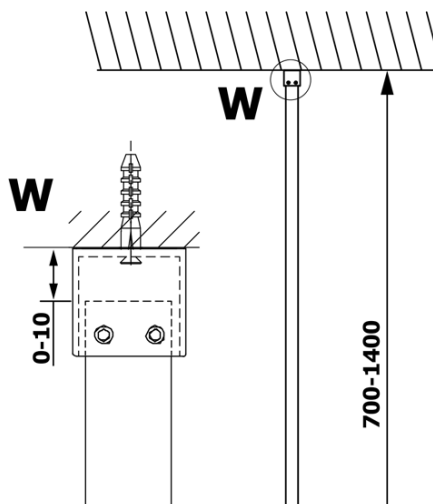

Objednací kód: GX1580

Základné informácie

Značka: Gelco

Séria: VARIO

Rozmery

Šírka: 800 mm

Výška: 2000 mm

Vlastnosti

Typ výplne: NORDIC sklo

Úprava skla: Coated glass

Hrúbka skla: 8 mm

Hmotnosť / ks: 38.0 kg

Balenie: 1 ks

Záruka: 3 roky

Technický list

MODEL	A
GX1570	685-700
GX1580	785-800
GX1590	885-900
GX1510	985-1000
GX1511	1085-1100
GX1512	1185-1200
GX1514	1385-1400

MODEL	A
GX1470	679
GX1480	779
GX1490	879
GX1410	979
GX1411	1079
GX1412	1179
GX1413	1279
GX1414	1379
GX1570	679
GX1580	779
GX1590	879
GX1510	979
GX1511	1079
GX1512	1179
GX1514	1379

MODEL	A
GX1570	685-700
GX1580	785-800
GX1590	885-900
GX1510	985-1000