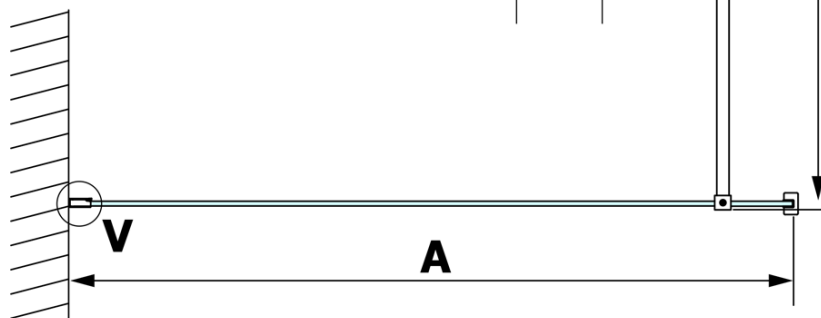

Objednací kód: GX1580

Základné informácie

Značka: Gelco

Séria: VARIO

Rozmery

Šírka: 800 mm

Výška: 2000 mm

Vlastnosti

Typ výplne: NORDIC sklo

Úprava skla: Coated glass

Hrúbka skla: 8 mm

Hmotnosť / ks: 38.0 kg

Balenie: 1 ks

Záruka: 3 roky

Technický list

MODEL	A
GX1570	685-700
GX1580	785-800
GX1590	885-900
GX1510	985-1000
GX1511	1085-1100
GX1512	1185-1200
GX1514	1385-1400

MODEL	A
GX1470	679
GX1480	779
GX1490	879
GX1410	979
GX1411	1079
GX1412	1179
GX1413	1279
GX1414	1379
GX1570	679
GX1580	779
GX1590	879
GX1510	979
GX1511	1079
GX1512	1179
GX1514	1379

MODEL	A
GX1570	685-700
GX1580	785-800
GX1590	885-900
GX1510	985-1000