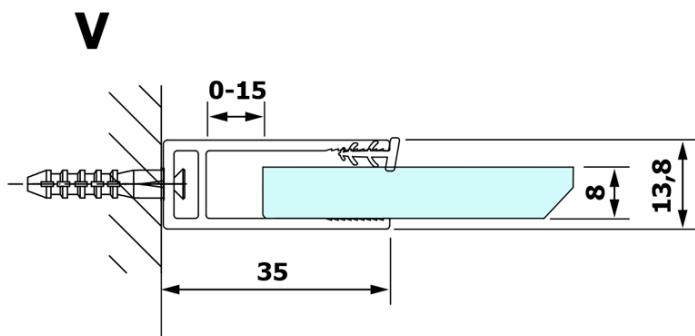

Objednací kód: GX1580

Základné informácie

Značka: Gelco

Séria: VARIO

Rozmery

Šírka: 800 mm

Výška: 2000 mm

Vlastnosti

Typ výplne: NORDIC sklo

Úprava skla: Coated glass

Hrúbka skla: 8 mm

Hmotnosť / ks: 38.0 kg

Balenie: 1 ks

Záruka: 3 roky

Technický list

MODEL	A
GX1570	685-700
GX1580	785-800
GX1590	885-900
GX1510	985-1000
GX1511	1085-1100
GX1512	1185-1200
GX1514	1385-1400

MODEL	A
GX1470	679
GX1480	779
GX1490	879
GX1410	979
GX1411	1079
GX1412	1179
GX1413	1279
GX1414	1379
GX1570	679
GX1580	779
GX1590	879
GX1510	979
GX1511	1079
GX1512	1179
GX1514	1379

MODEL	A
GX1570	685-700
GX1580	785-800
GX1590	885-900
GX1510	985-1000