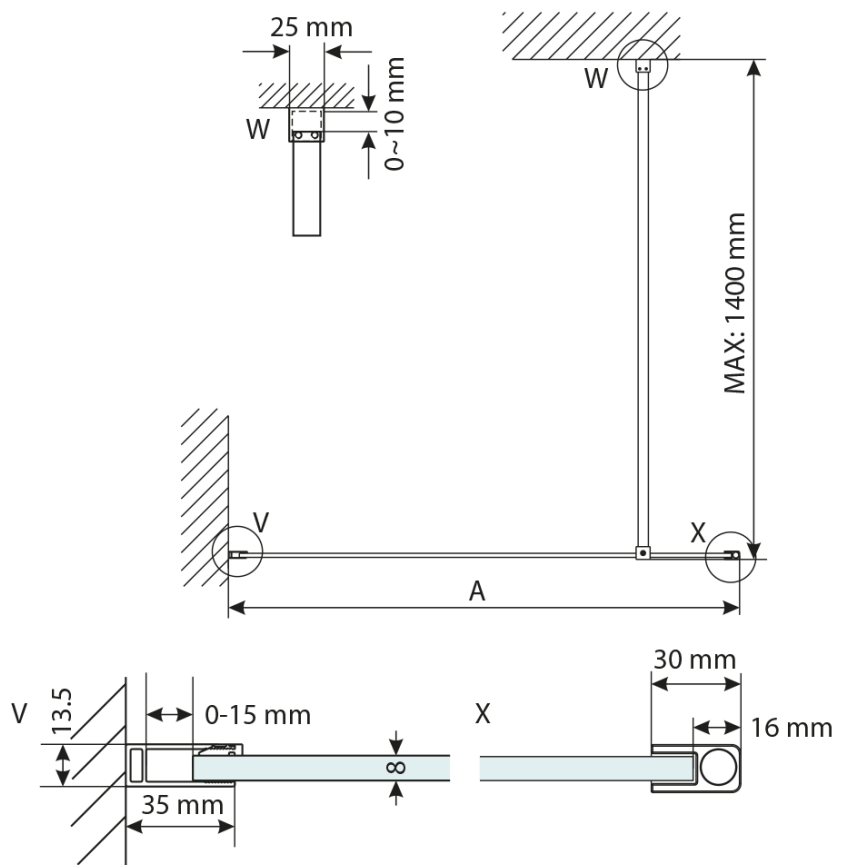

Objednací kód: GX1570

Základné informácie

Značka: Gelco

Séria: VARIO

Rozmery

Šírka: 700 mm

Výška: 2000 mm

Vlastnosti

Typ výplne: NORDIC sklo

Úprava skla: Coated glass

Hrúbka skla: 8 mm

Hmotnosť / ks: 31.0 kg

Balenie: 1 ks

Záruka: 3 roky

Technický list

MODEL	A,mm
GX1270 / GX1370 / GX1470 / GX1570	690~705
GX1280 / GX1380 / GX1480 / GX1580	790~805
GX1290 / GX1390 / GX1490 / GX1590	890~905
GX1210 / GX1310 / GX1410 / GX1510	990~1005
GX1211 / GX1311 / GX1411 / GX1511	1090~1105
GX1212 / GX1312 / GX1412 / GX1512	1190~1205
GX1213 / GX1313 / GX1413 / GX1513	1290~1305
GX1214 / GX1314 / GX1414 / GX1514	1390~1405

MODEL	A,mm
GX1270 / GX1370 / GX1470 / GX1570	699
GX1280 / GX1380 / GX1480 / GX1580	799
GX1290 / GX1390 / GX1490 / GX1590	899
GX1210 / GX1310 / GX1410 / GX1510	999
GX1211 / GX1311 / GX1411 / GX1511	1099
GX1212 / GX1312 / GX1412 / GX1512	1199
GX1213 / GX1313 / GX1413 / GX1513	1299
GX1214 / GX1314 / GX1414 / GX1514	1399

MODEL	A,mm
GX1270 / GX1370 / GX1470 / GX1570	690~705
GX1280 / GX1380 / GX1480 / GX1580	790~805
GX1290 / GX1390 / GX1490 / GX1590	890~905
GX1210 / GX1310 / GX1410 / GX1510	990~1005
GX1211 / GX1311 / GX1411 / GX1511	1090~1105
GX1212 / GX1312 / GX1412 / GX1512	1190~1205
GX1213 / GX1313 / GX1413 / GX1513	1290~1305
GX1214 / GX1314 / GX1414 / GX1514	1390~1405