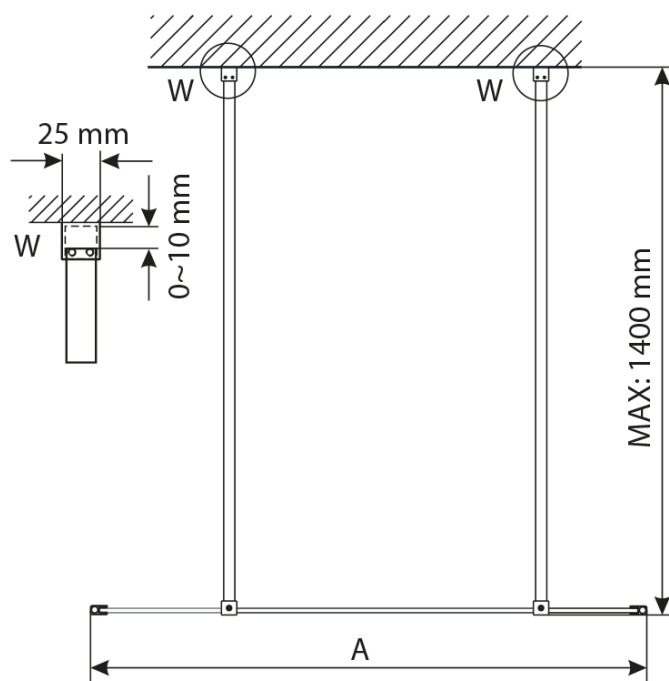

Objednací kód: GX1570

Základné informácie

Značka: Gelco

Séria: VARIO

Rozmery

Šírka: 700 mm

Výška: 2000 mm

Vlastnosti

Typ výplne: NORDIC sklo

Úprava skla: Coated glass

Hrúbka skla: 8 mm

Hmotnosť / ks: 31.0 kg

Balenie: 1 ks

Záruka: 3 roky

Technický list

MODEL	A,mm
GX1270 / GX1370 / GX1470 / GX1570	690~705
GX1280 / GX1380 / GX1480 / GX1580	790~805
GX1290 / GX1390 / GX1490 / GX1590	890~905
GX1210 / GX1310 / GX1410 / GX1510	990~1005
GX1211 / GX1311 / GX1411 / GX1511	1090~1105
GX1212 / GX1312 / GX1412 / GX1512	1190~1205
GX1213 / GX1313 / GX1413 / GX1513	1290~1305
GX1214 / GX1314 / GX1414 / GX1514	1390~1405

MODEL	A,mm
GX1270 / GX1370 / GX1470 / GX1570	699
GX1280 / GX1380 / GX1480 / GX1580	799
GX1290 / GX1390 / GX1490 / GX1590	899
GX1210 / GX1310 / GX1410 / GX1510	999
GX1211 / GX1311 / GX1411 / GX1511	1099
GX1212 / GX1312 / GX1412 / GX1512	1199
GX1213 / GX1313 / GX1413 / GX1513	1299
GX1214 / GX1314 / GX1414 / GX1514	1399

MODEL	A,mm
GX1270 / GX1370 / GX1470 / GX1570	690~705
GX1280 / GX1380 / GX1480 / GX1580	790~805
GX1290 / GX1390 / GX1490 / GX1590	890~905
GX1210 / GX1310 / GX1410 / GX1510	990~1005
GX1211 / GX1311 / GX1411 / GX1511	1090~1105
GX1212 / GX1312 / GX1412 / GX1512	1190~1205
GX1213 / GX1313 / GX1413 / GX1513	1290~1305
GX1214 / GX1314 / GX1414 / GX1514	1390~1405