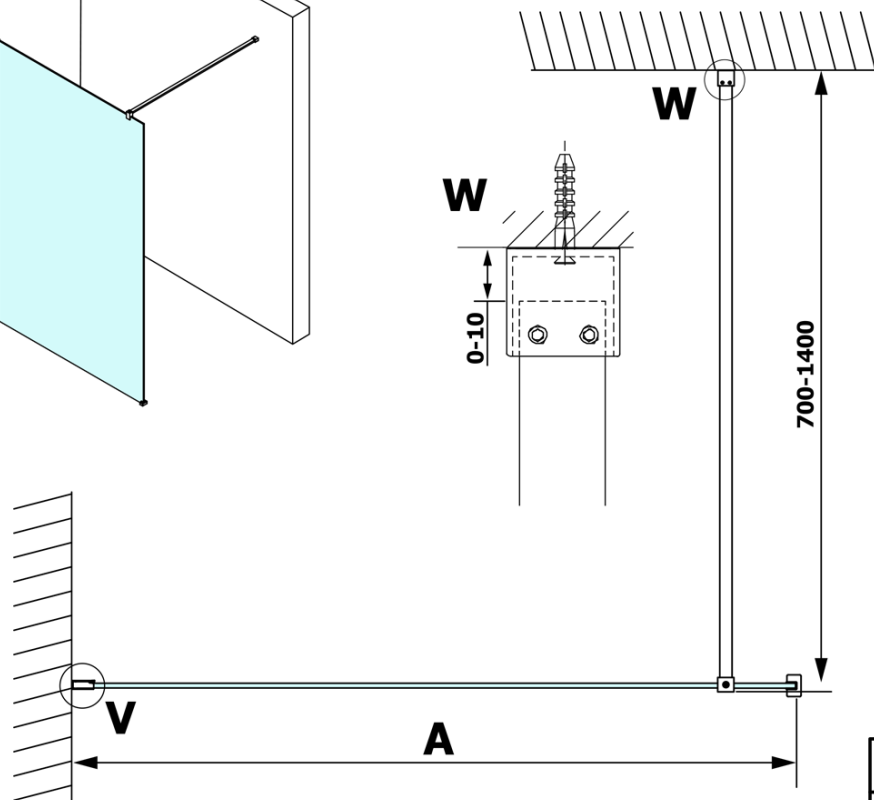

**Objednací kód:** GX1570

**Základné informácie**

**Značka:** Gelco

**Séria:** VARIO

**Rozmery**

**Šírka:** 700 mm

**Výška:** 2000 mm

**Vlastnosti**

**Typ výplne:** NORDIC sklo

**Úprava skla:** Coated glass

**Hrúbka skla:** 8 mm

**Hmotnosť / ks:** 31.0 kg

**Balenie:** 1 ks

**Záruka:** 3 roky

Technický list

MODEL	A
GX1570	685-700
GX1580	785-800
GX1590	885-900
GX1510	985-1000
GX1511	1085-1100
GX1512	1185-1200
GX1514	1385-1400

MODEL	A
GX1470	679
GX1480	779
GX1490	879
GX1410	979
GX1411	1079
GX1412	1179
GX1413	1279
GX1414	1379
GX1570	679
GX1580	779
GX1590	879
GX1510	979
GX1511	1079
GX1512	1179
GX1514	1379

MODEL	A
GX1570	685-700
GX1580	785-800
GX1590	885-900
GX1510	985-1000