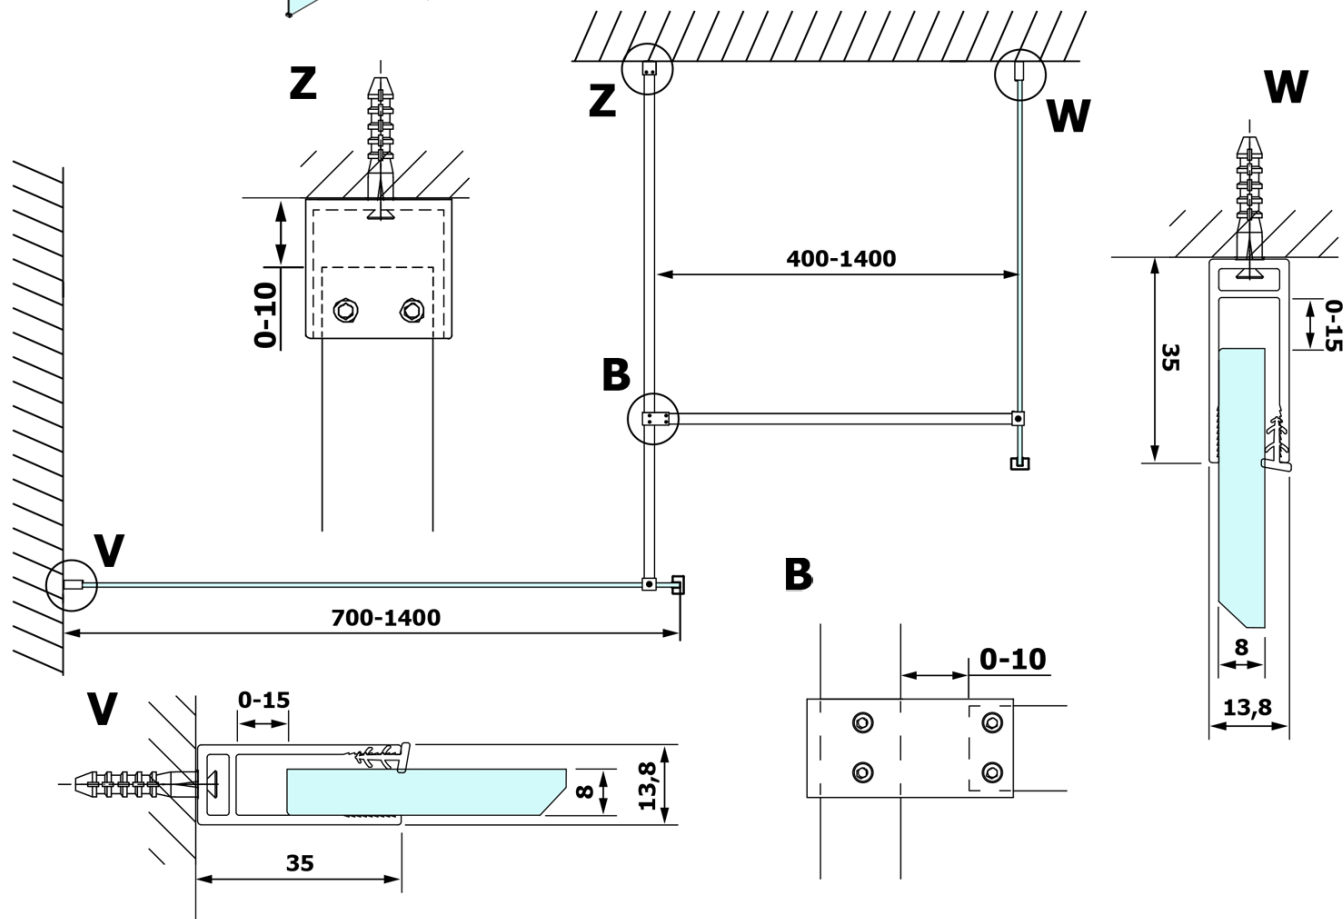

**Objednací kód:** GX1570

**Základné informácie**

**Značka:** Gelco

**Séria:** VARIO

**Rozmery**

**Šírka:** 700 mm

**Výška:** 2000 mm

**Vlastnosti**

**Typ výplne:** NORDIC sklo

**Úprava skla:** Coated glass

**Hrúbka skla:** 8 mm

**Hmotnosť / ks:** 31.0 kg

**Balenie:** 1 ks

**Záruka:** 3 roky

Technický list

MODEL	A
GX1570	685-700
GX1580	785-800
GX1590	885-900
GX1510	985-1000
GX1511	1085-1100
GX1512	1185-1200
GX1514	1385-1400

MODEL	A
GX1470	679
GX1480	779
GX1490	879
GX1410	979
GX1411	1079
GX1412	1179
GX1413	1279
GX1414	1379
GX1570	679
GX1580	779
GX1590	879
GX1510	979
GX1511	1079
GX1512	1179
GX1514	1379

MODEL	A
GX1570	685-700
GX1580	785-800
GX1590	885-900
GX1510	985-1000