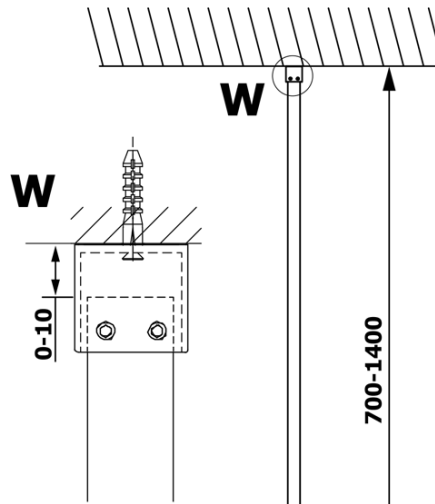

**Objednací kód:** GX1570

**Základné informácie**

**Značka:** Gelco

**Séria:** VARIO

**Rozmery**

**Šírka:** 700 mm

**Výška:** 2000 mm

**Vlastnosti**

**Typ výplne:** NORDIC sklo

**Úprava skla:** Coated glass

**Hrúbka skla:** 8 mm

**Hmotnosť / ks:** 31.0 kg

**Balenie:** 1 ks

**Záruka:** 3 roky

Technický list

MODEL	A
GX1570	685-700
GX1580	785-800
GX1590	885-900
GX1510	985-1000
GX1511	1085-1100
GX1512	1185-1200
GX1514	1385-1400

MODEL	A
GX1470	679
GX1480	779
GX1490	879
GX1410	979
GX1411	1079
GX1412	1179
GX1413	1279
GX1414	1379
GX1570	679
GX1580	779
GX1590	879
GX1510	979
GX1511	1079
GX1512	1179
GX1514	1379

MODEL	A
GX1570	685-700
GX1580	785-800
GX1590	885-900
GX1510	985-1000