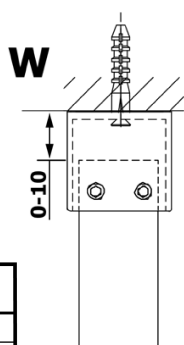

**Objednací kód:** GX1570

**Základné informácie**

**Značka:** Gelco

**Séria:** VARIO

**Rozmery**

**Šírka:** 700 mm

**Výška:** 2000 mm

**Vlastnosti**

**Typ výplne:** NORDIC sklo

**Úprava skla:** Coated glass

**Hrúbka skla:** 8 mm

**Hmotnosť / ks:** 31.0 kg

**Balenie:** 1 ks

**Záruka:** 3 roky

Technický list

MODEL	A
GX1570	685-700
GX1580	785-800
GX1590	885-900
GX1510	985-1000
GX1511	1085-1100
GX1512	1185-1200
GX1514	1385-1400

MODEL	A
GX1470	679
GX1480	779
GX1490	879
GX1410	979
GX1411	1079
GX1412	1179
GX1413	1279
GX1414	1379
GX1570	679
GX1580	779
GX1590	879
GX1510	979
GX1511	1079
GX1512	1179
GX1514	1379

MODEL	A
GX1570	685-700
GX1580	785-800
GX1590	885-900
GX1510	985-1000