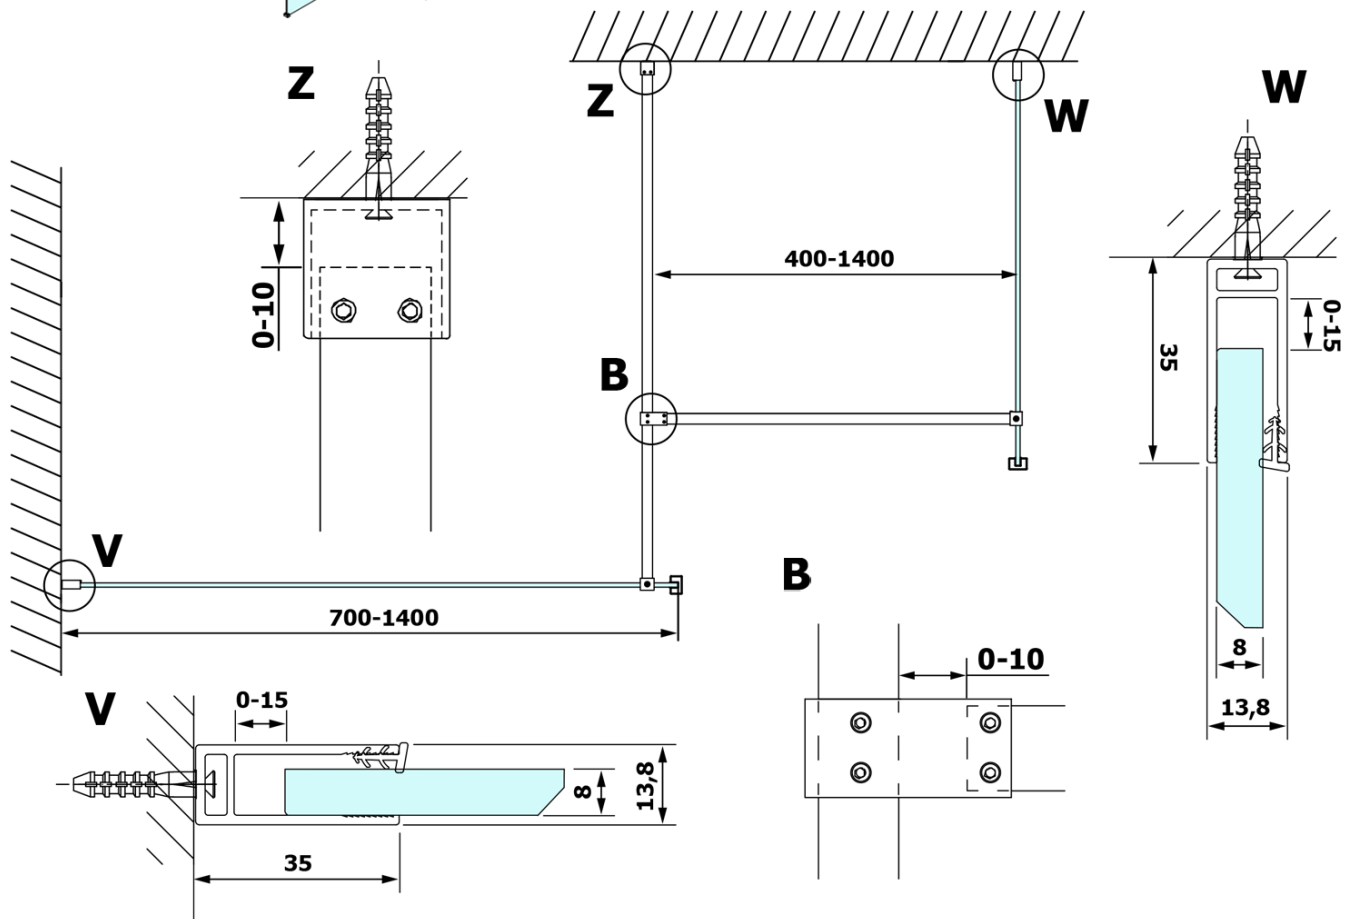

**Objednací kód:** GX1570

**Základné informácie**

**Značka:** Gelco

**Séria:** VARIO

**Rozmery**

**Šírka:** 700 mm

**Výška:** 2000 mm

**Vlastnosti**

**Typ výplne:** NORDIC sklo

**Úprava skla:** Coated glass

**Hrúbka skla:** 8 mm

**Hmotnosť / ks:** 31.0 kg

**Balenie:** 1 ks

**Záruka:** 3 roky

Technický list

MODEL	A
GX1570	685-700
GX1580	785-800
GX1590	885-900
GX1510	985-1000
GX1511	1085-1100
GX1512	1185-1200
GX1514	1385-1400

MODEL	A
GX1470	679
GX1480	779
GX1490	879
GX1410	979
GX1411	1079
GX1412	1179
GX1413	1279
GX1414	1379
GX1570	679
GX1580	779
GX1590	879
GX1510	979
GX1511	1079
GX1512	1179
GX1514	1379

MODEL	A
GX1570	685-700
GX1580	785-800
GX1590	885-900
GX1510	985-1000