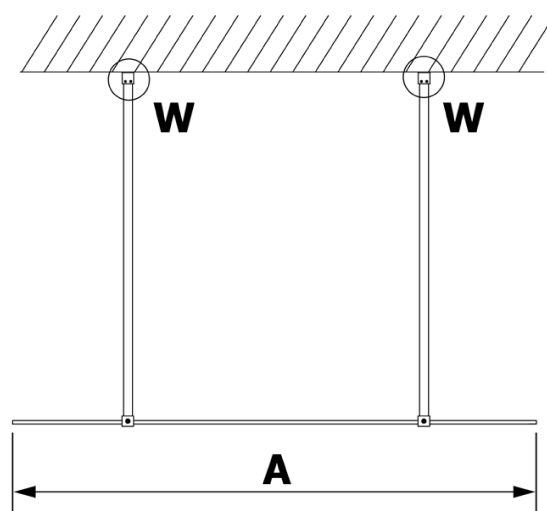

**Objednací kód:** GX1570

**Základné informácie**

**Značka:** Gelco

**Séria:** VARIO

**Rozmery**

**Šírka:** 700 mm

**Výška:** 2000 mm

**Vlastnosti**

**Typ výplne:** NORDIC sklo

**Úprava skla:** Coated glass

**Hrúbka skla:** 8 mm

**Hmotnosť / ks:** 31.0 kg

**Balenie:** 1 ks

**Záruka:** 3 roky

Technický list

MODEL	A
GX1570	685-700
GX1580	785-800
GX1590	885-900
GX1510	985-1000
GX1511	1085-1100
GX1512	1185-1200
GX1514	1385-1400

MODEL	A
GX1470	679
GX1480	779
GX1490	879
GX1410	979
GX1411	1079
GX1412	1179
GX1413	1279
GX1414	1379
GX1570	679
GX1580	779
GX1590	879
GX1510	979
GX1511	1079
GX1512	1179
GX1514	1379

MODEL	A
GX1570	685-700
GX1580	785-800
GX1590	885-900
GX1510	985-1000