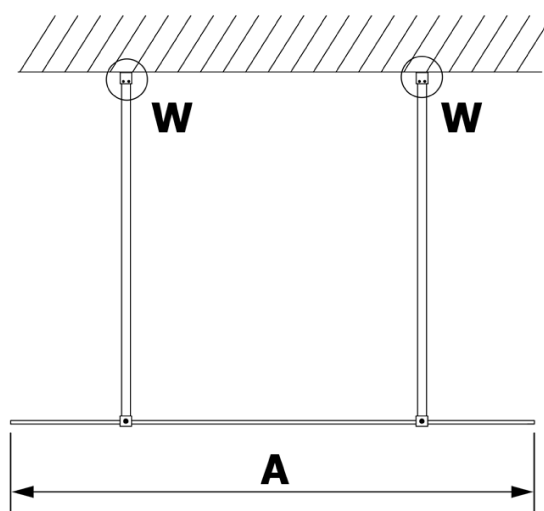

**Objednací kód:** GX1570

**Základné informácie**

**Značka:** Gelco

**Séria:** VARIO

**Rozmery**

**Šírka:** 700 mm

**Výška:** 2000 mm

**Vlastnosti**

**Typ výplne:** NORDIC sklo

**Úprava skla:** Coated glass

**Hrúbka skla:** 8 mm

**Hmotnosť / ks:** 31.0 kg

**Balenie:** 1 ks

**Záruka:** 3 roky

Technický list

MODEL	A
GX1570	685-700
GX1580	785-800
GX1590	885-900
GX1510	985-1000
GX1511	1085-1100
GX1512	1185-1200
GX1514	1385-1400

MODEL	A
GX1470	679
GX1480	779
GX1490	879
GX1410	979
GX1411	1079
GX1412	1179
GX1413	1279
GX1414	1379
GX1570	679
GX1580	779
GX1590	879
GX1510	979
GX1511	1079
GX1512	1179
GX1514	1379

MODEL	A
GX1570	685-700
GX1580	785-800
GX1590	885-900
GX1510	985-1000