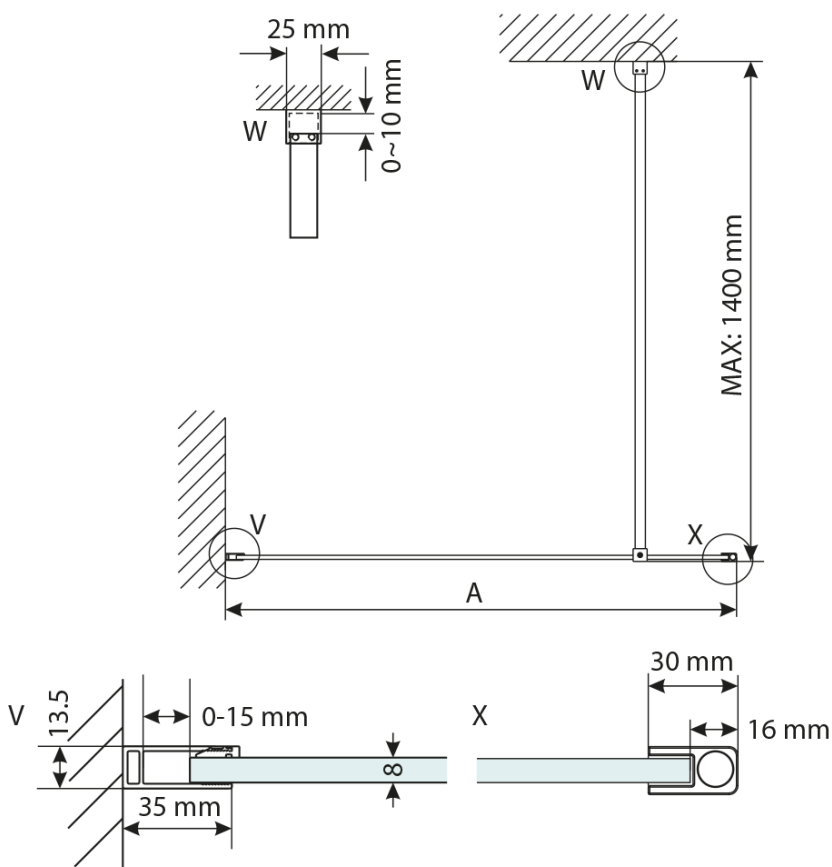

Objednací kód: GX1570

Základné informácie

Značka: Gelco

Séria: VARIO

Rozmery

Šírka: 700 mm

Výška: 2000 mm

Vlastnosti

Záruka: 3 roky

Hmotnosť / ks: 31 kg

Balenie: 1 ks

Typ výplne: NORDIC sklo

Úprava skla: Coated glass

Hrúbka skla: 8 mm

3D model: ÁNO

Technický list

MODEL	A,mm
GX1270 / GX1370 / GX1470 / GX1570	690~705
GX1280 / GX1380 / GX1480 / GX1580	790~805
GX1290 / GX1390 / GX1490 / GX1590	890~905
GX1210 / GX1310 / GX1410 / GX1510	990~1005
GX1211 / GX1311 / GX1411 / GX1511	1090~1105
GX1212 / GX1312 / GX1412 / GX1512	1190~1205
GX1213 / GX1313 / GX1413 / GX1513	1290~1305
GX1214 / GX1314 / GX1414 / GX1514	1390~1405