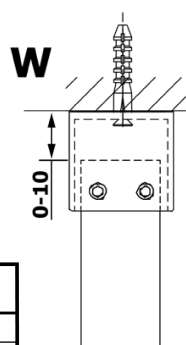

**Objednací kód:** GX1570

**Základné informácie**

**Značka:** Gelco

**Séria:** VARIO

**Rozmery**

**Šírka:** 700 mm

**Výška:** 2000 mm

**Vlastnosti**

**Typ výplne:** NORDIC sklo

**Úprava skla:** Coated glass

**Hrúbka skla:** 8 mm

**Hmotnosť / ks:** 31.0 kg

**Balenie:** 1 ks

**Záruka:** 3 roky

Technický list

MODEL	A
GX1570	685-700
GX1580	785-800
GX1590	885-900
GX1510	985-1000
GX1511	1085-1100
GX1512	1185-1200
GX1514	1385-1400

MODEL	A
GX1470	679
GX1480	779
GX1490	879
GX1410	979
GX1411	1079
GX1412	1179
GX1413	1279
GX1414	1379
GX1570	679
GX1580	779
GX1590	879
GX1510	979
GX1511	1079
GX1512	1179
GX1514	1379

MODEL	A
GX1570	685-700
GX1580	785-800
GX1590	885-900
GX1510	985-1000