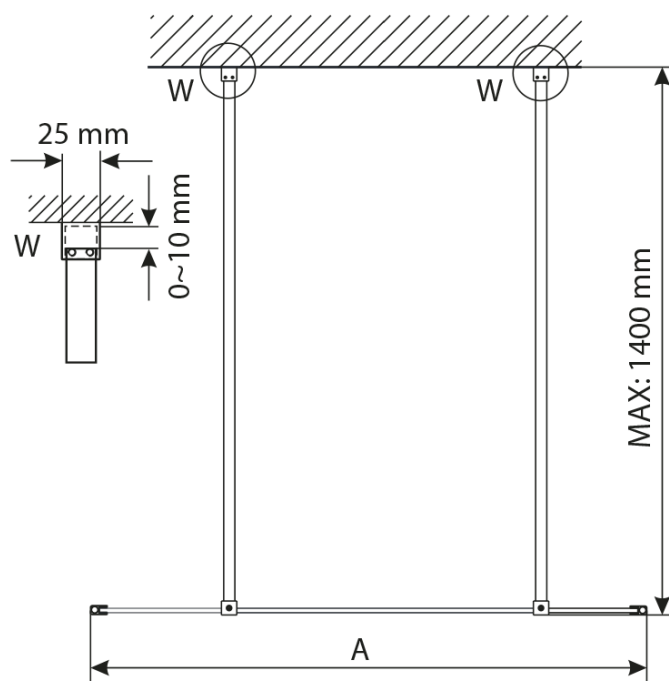

Objednací kód: GX1570

Základné informácie

Značka: Gelco

Séria: VARIO

Rozmery

Šírka: 700 mm

Výška: 2000 mm

Vlastnosti

Záruka: 3 roky

Hmotnosť / ks: 31 kg

Balenie: 1 ks

Typ výplne: NORDIC sklo

Úprava skla: Coated glass

Hrúbka skla: 8 mm

3D model: ÁNO

Technický list

MODEL	A,mm
GX1270 / GX1370 / GX1470 / GX1570	690~705
GX1280 / GX1380 / GX1480 / GX1580	790~805
GX1290 / GX1390 / GX1490 / GX1590	890~905
GX1210 / GX1310 / GX1410 / GX1510	990~1005
GX1211 / GX1311 / GX1411 / GX1511	1090~1105
GX1212 / GX1312 / GX1412 / GX1512	1190~1205
GX1213 / GX1313 / GX1413 / GX1513	1290~1305
GX1214 / GX1314 / GX1414 / GX1514	1390~1405