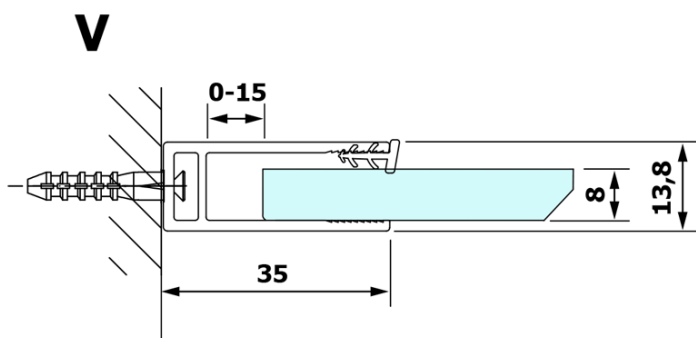

**Objednací kód:** GX1570

**Základné informácie**

**Značka:** Gelco

**Séria:** VARIO

**Rozmery**

**Šírka:** 700 mm

**Výška:** 2000 mm

**Vlastnosti**

**Typ výplne:** NORDIC sklo

**Úprava skla:** Coated glass

**Hrúbka skla:** 8 mm

**Hmotnosť / ks:** 31.0 kg

**Balenie:** 1 ks

**Záruka:** 3 roky

Technický list

MODEL	A
GX1570	685-700
GX1580	785-800
GX1590	885-900
GX1510	985-1000
GX1511	1085-1100
GX1512	1185-1200
GX1514	1385-1400

MODEL	A
GX1470	679
GX1480	779
GX1490	879
GX1410	979
GX1411	1079
GX1412	1179
GX1413	1279
GX1414	1379
GX1570	679
GX1580	779
GX1590	879
GX1510	979
GX1511	1079
GX1512	1179
GX1514	1379

MODEL	A
GX1570	685-700
GX1580	785-800
GX1590	885-900
GX1510	985-1000