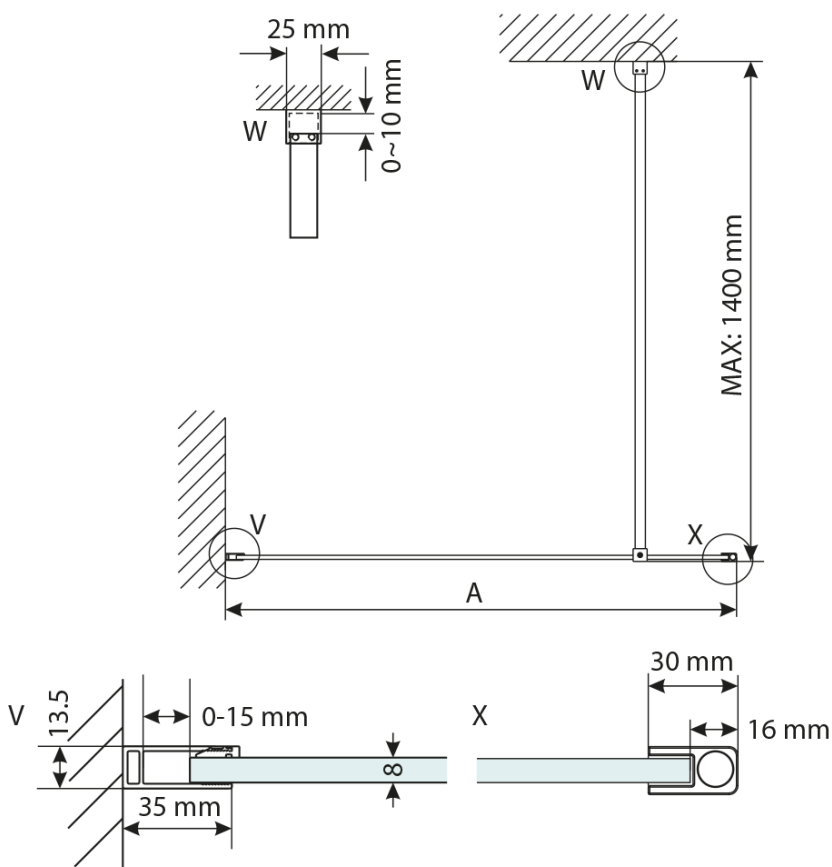

Objednací kód: GX1514

Základné informácie

Značka: Gelco

Séria: VARIO

Rozmery

Šírka: 1400 mm

Výška: 2000 mm

Vlastnosti

Záruka: 3 roky

Hmotnosť / ks: 75 kg

Balenie: 1 ks

Typ výplne: NORDIC sklo

Úprava skla: Coated glass

Hrúbka skla: 8 mm

3D model: ÁNO

Technický list

MODEL	A,mm
GX1270 / GX1370 / GX1470 / GX1570	690~705
GX1280 / GX1380 / GX1480 / GX1580	790~805
GX1290 / GX1390 / GX1490 / GX1590	890~905
GX1210 / GX1310 / GX1410 / GX1510	990~1005
GX1211 / GX1311 / GX1411 / GX1511	1090~1105
GX1212 / GX1312 / GX1412 / GX1512	1190~1205
GX1213 / GX1313 / GX1413 / GX1513	1290~1305
GX1214 / GX1314 / GX1414 / GX1514	1390~1405

MODEL	A,mm
GX1270 / GX1370 / GX1470 / GX1570	699
GX1280 / GX1380 / GX1480 / GX1580	799
GX1290 / GX1390 / GX1490 / GX1590	899
GX1210 / GX1310 / GX1410 / GX1510	999
GX1211 / GX1311 / GX1411 / GX1511	1099
GX1212 / GX1312 / GX1412 / GX1512	1199
GX1213 / GX1313 / GX1413 / GX1513	1299
GX1214 / GX1314 / GX1414 / GX1514	1399