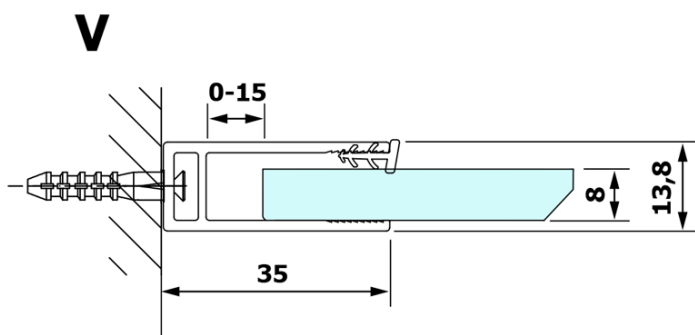

Objednací kód: GX1512

Základné informácie

Značka: Gelco

Séria: VARIO

Rozmery

Šírka: 1200 mm

Výška: 2000 mm

Vlastnosti

Typ výplne: NORDIC sklo

Úprava skla: Coated glass

Hrúbka skla: 8 mm

Hmotnosť / ks: 65.0 kg

Balenie: 1 ks

Záruka: 3 roky

Technický list

MODEL	A
GX1470	679
GX1480	779
GX1490	879
GX1410	979
GX1411	1079
GX1412	1179
GX1413	1279
GX1414	1379
GX1570	679
GX1580	779
GX1590	879
GX1510	979
GX1511	1079
GX1512	1179
GX1514	1379

MODEL	A
GX1570	685-700
GX1580	785-800
GX1590	885-900
GX1510	985-1000
GX1511	1085-1100
GX1512	1185-1200
GX1514	1385-1400