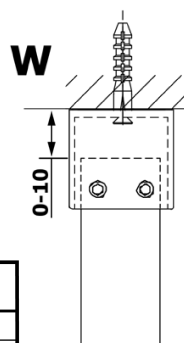

Objednací kód: GX1512

Základné informácie

Značka: Gelco

Séria: VARIO

Rozmery

Šírka: 1200 mm

Výška: 2000 mm

Vlastnosti

Typ výplne: NORDIC sklo

Úprava skla: Coated glass

Hrúbka skla: 8 mm

Hmotnosť / ks: 65.0 kg

Balenie: 1 ks

Záruka: 3 roky

Technický list

MODEL	A
GX1470	679
GX1480	779
GX1490	879
GX1410	979
GX1411	1079
GX1412	1179
GX1413	1279
GX1414	1379
GX1570	679
GX1580	779
GX1590	879
GX1510	979
GX1511	1079
GX1512	1179
GX1514	1379

MODEL	A
GX1570	685-700
GX1580	785-800
GX1590	885-900
GX1510	985-1000
GX1511	1085-1100
GX1512	1185-1200
GX1514	1385-1400