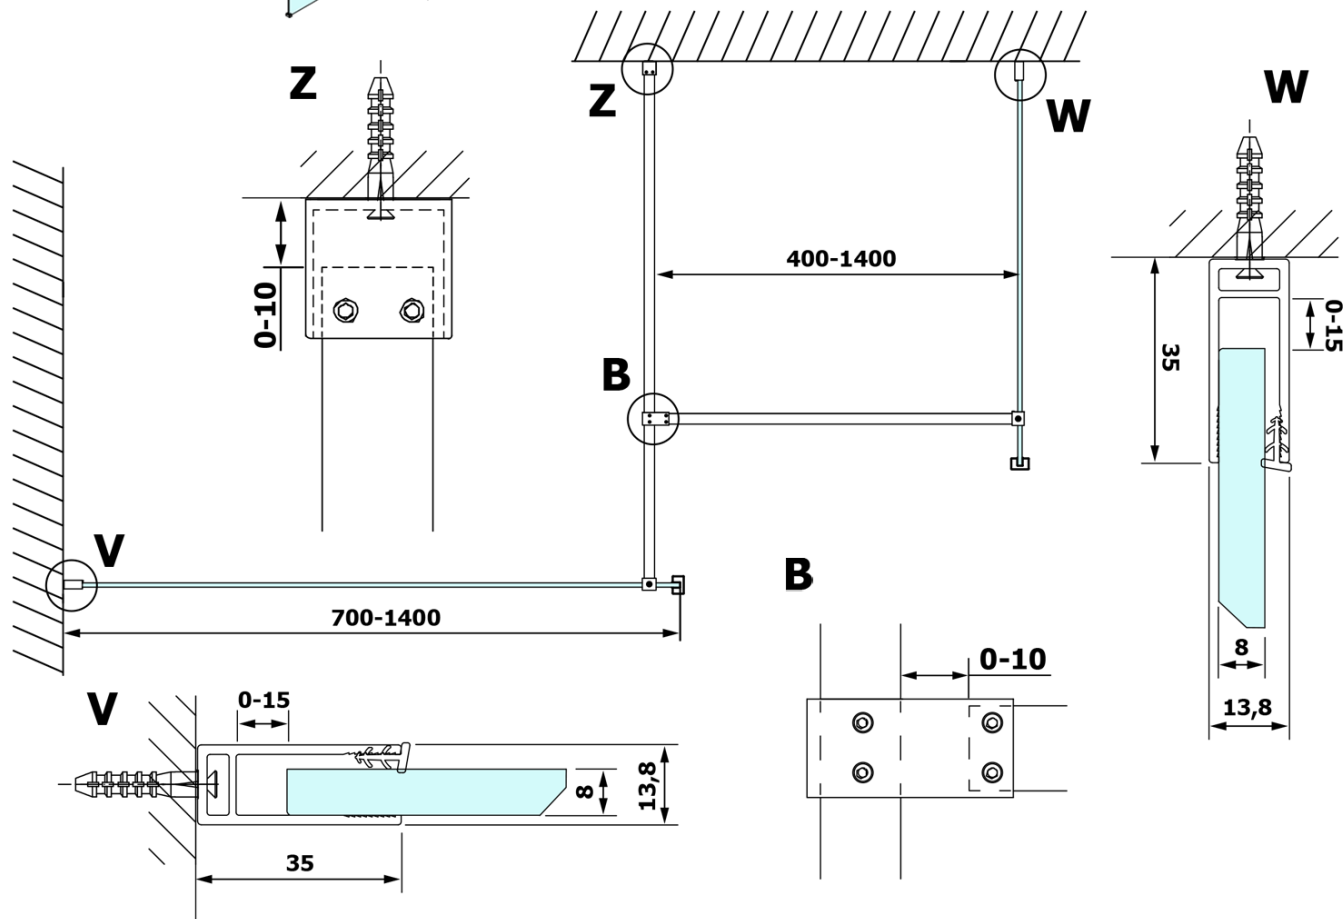

Objednací kód: GX1512

Základné informácie

Značka: Gelco

Séria: VARIO

Rozmery

Šírka: 1200 mm

Výška: 2000 mm

Vlastnosti

Typ výplne: NORDIC sklo

Úprava skla: Coated glass

Hrúbka skla: 8 mm

Hmotnosť / ks: 65.0 kg

Balenie: 1 ks

Záruka: 3 roky

Technický list

MODEL	A
GX1470	679
GX1480	779
GX1490	879
GX1410	979
GX1411	1079
GX1412	1179
GX1413	1279
GX1414	1379
GX1570	679
GX1580	779
GX1590	879
GX1510	979
GX1511	1079
GX1512	1179
GX1514	1379

MODEL	A
GX1570	685-700
GX1580	785-800
GX1590	885-900
GX1510	985-1000
GX1511	1085-1100
GX1512	1185-1200
GX1514	1385-1400