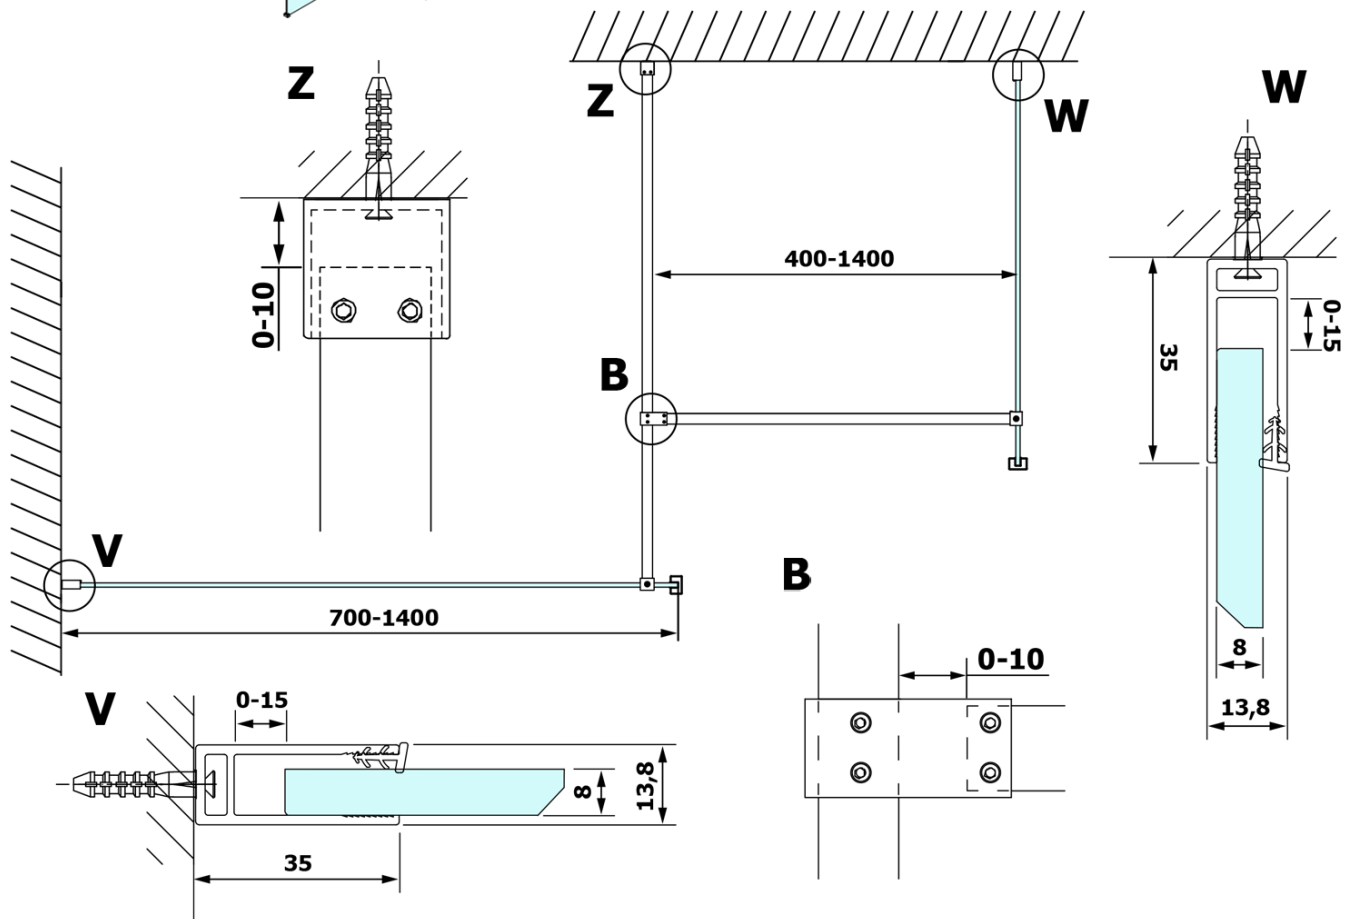

Objednací kód: GX1512

Základné informácie

Značka: Gelco

Séria: VARIO

Rozmery

Šírka: 1200 mm

Výška: 2000 mm

Vlastnosti

Typ výplne: NORDIC sklo

Úprava skla: Coated glass

Hrúbka skla: 8 mm

Hmotnosť / ks: 65.0 kg

Balenie: 1 ks

Záruka: 3 roky

Technický list

MODEL	A
GX1470	679
GX1480	779
GX1490	879
GX1410	979
GX1411	1079
GX1412	1179
GX1413	1279
GX1414	1379
GX1570	679
GX1580	779
GX1590	879
GX1510	979
GX1511	1079
GX1512	1179
GX1514	1379

MODEL	A
GX1570	685-700
GX1580	785-800
GX1590	885-900
GX1510	985-1000
GX1511	1085-1100
GX1512	1185-1200
GX1514	1385-1400