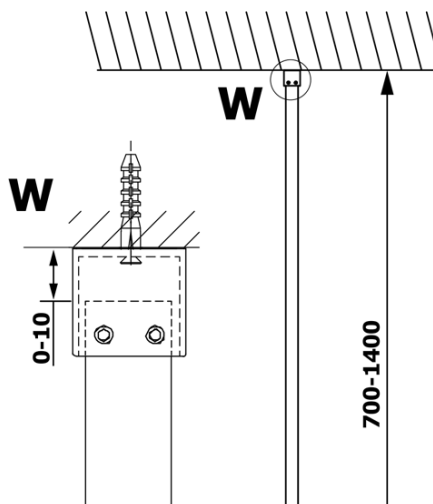

Objednací kód: GX1512

Základné informácie

Značka: Gelco

Séria: VARIO

Rozmery

Šírka: 1200 mm

Výška: 2000 mm

Vlastnosti

Typ výplne: NORDIC sklo

Úprava skla: Coated glass

Hrúbka skla: 8 mm

Hmotnosť / ks: 65.0 kg

Balenie: 1 ks

Záruka: 3 roky

Technický list

MODEL	A
GX1470	679
GX1480	779
GX1490	879
GX1410	979
GX1411	1079
GX1412	1179
GX1413	1279
GX1414	1379
GX1570	679
GX1580	779
GX1590	879
GX1510	979
GX1511	1079
GX1512	1179
GX1514	1379

MODEL	A
GX1570	685-700
GX1580	785-800
GX1590	885-900
GX1510	985-1000
GX1511	1085-1100
GX1512	1185-1200
GX1514	1385-1400