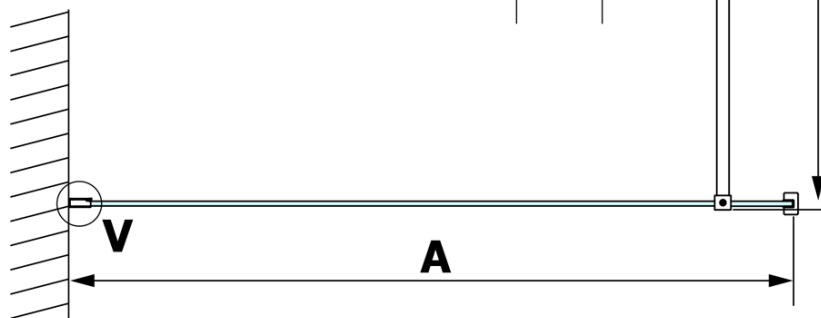

Typ výplne: NORDIC sklo

Úprava skla: Coated glass

Hrúbka skla: 8 mm

Hmotnosť / ks: 65.0 kg

Balenie: 1 ks

Záruka: 3 roky

Technický list

MODEL	A
GX1470	679
GX1480	779
GX1490	879
GX1410	979
GX1411	1079
GX1412	1179
GX1413	1279
GX1414	1379
GX1570	679
GX1580	779
GX1590	879
GX1510	979
GX1511	1079
GX1512	1179
GX1514	1379

MODEL	A
GX1570	685-700
GX1580	785-800
GX1590	885-900
GX1510	985-1000
GX1511	1085-1100
GX1512	1185-1200
GX1514	1385-1400