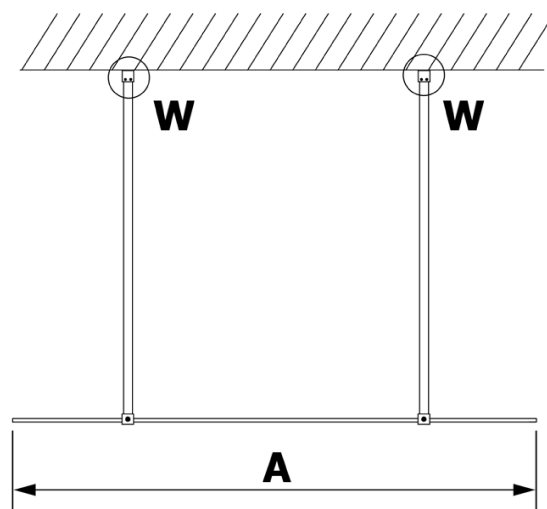

Objednací kód: GX1512

Základné informácie

Značka: Gelco

Séria: VARIO

Rozmery

Šírka: 1200 mm

Výška: 2000 mm

Vlastnosti

Typ výplne: NORDIC sklo

Úprava skla: Coated glass

Hrúbka skla: 8 mm

Hmotnosť / ks: 65.0 kg

Balenie: 1 ks

Záruka: 3 roky

Technický list

MODEL	A
GX1470	679
GX1480	779
GX1490	879
GX1410	979
GX1411	1079
GX1412	1179
GX1413	1279
GX1414	1379
GX1570	679
GX1580	779
GX1590	879
GX1510	979
GX1511	1079
GX1512	1179
GX1514	1379

MODEL	A
GX1570	685-700
GX1580	785-800
GX1590	885-900
GX1510	985-1000
GX1511	1085-1100
GX1512	1185-1200
GX1514	1385-1400