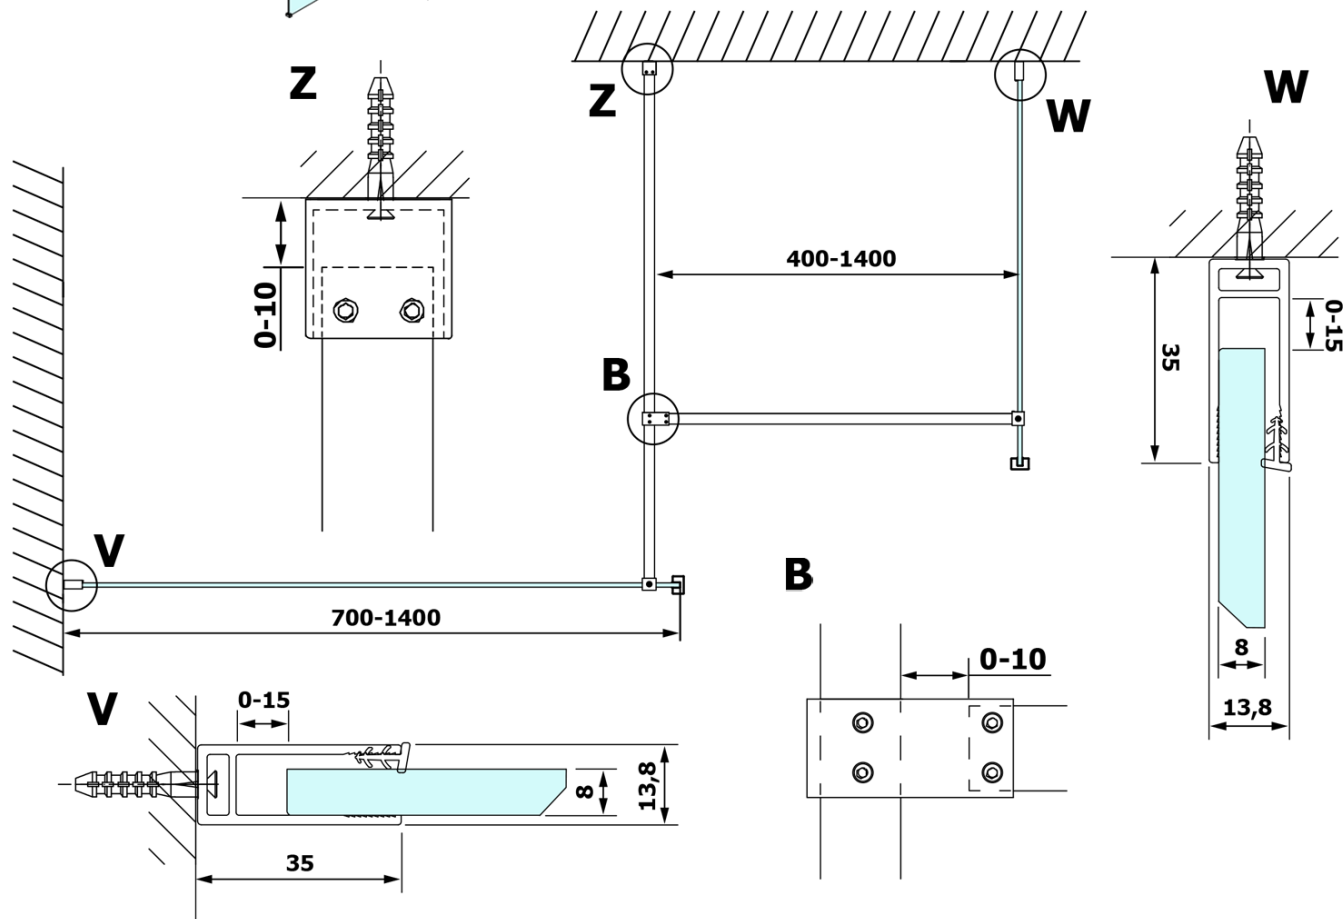

**Objednací kód:** GX1510

**Základné informácie**

**Značka:** Gelco

**Séria:** VARIO

**Rozmery**

**Šírka:** 1000 mm

**Výška:** 2000 mm

**Vlastnosti**

**Typ výplne:** NORDIC sklo

**Úprava skla:** Coated glass

**Hrúbka skla:** 8 mm

**Hmotnosť / ks:** 44.0 kg

**Balenie:** 1 ks

**Záruka:** 3 roky

Technický list

MODEL	A
GX1470	679
GX1480	779
GX1490	879
GX1410	979
GX1411	1079
GX1412	1179
GX1413	1279
GX1414	1379
GX1570	679
GX1580	779
GX1590	879
GX1510	979
GX1511	1079
GX1512	1179
GX1514	1379

MODEL	A
GX1570	685-700
GX1580	785-800
GX1590	885-900
GX1510	985-1000
GX1511	1085-1100
GX1512	1185-1200
GX1514	1385-1400

MODEL	A
GX1570	685-700
GX1580	785-800
GX1590	885-900
GX1510	985-1000