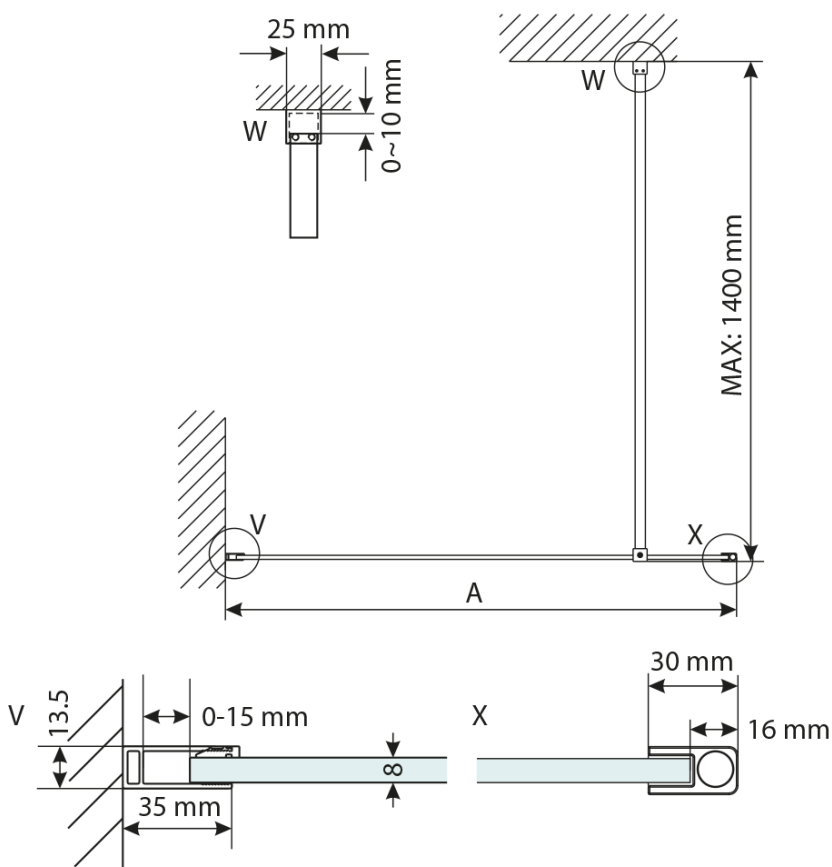

Objednací kód: GX1510

Základné informácie

Značka: Gelco

Séria: VARIO

Rozmery

Šírka: 1000 mm

Výška: 2000 mm

Vlastnosti

Záruka: 3 roky

Hmotnosť / ks: 44 kg

Balenie: 1 ks

Typ výplne: NORDIC sklo

Úprava skla: Coated glass

Hrúbka skla: 8 mm

3D model: ÁNO

Technický list

MODEL	A,mm
GX1270 / GX1370 / GX1470 / GX1570	690~705
GX1280 / GX1380 / GX1480 / GX1580	790~805
GX1290 / GX1390 / GX1490 / GX1590	890~905
GX1210 / GX1310 / GX1410 / GX1510	990~1005
GX1211 / GX1311 / GX1411 / GX1511	1090~1105
GX1212 / GX1312 / GX1412 / GX1512	1190~1205
GX1213 / GX1313 / GX1413 / GX1513	1290~1305
GX1214 / GX1314 / GX1414 / GX1514	1390~1405