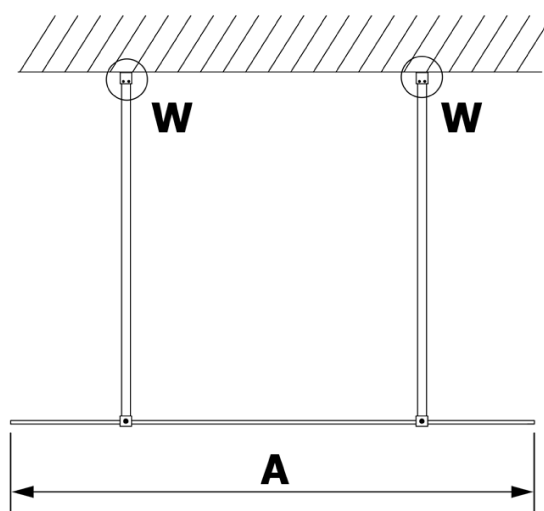

**Objednací kód:** GX1510

**Základné informácie**

**Značka:** Gelco

**Séria:** VARIO

**Rozmery**

**Šírka:** 1000 mm

**Výška:** 2000 mm

**Vlastnosti**

**Typ výplne:** NORDIC sklo

**Úprava skla:** Coated glass

**Hrúbka skla:** 8 mm

**Hmotnosť / ks:** 44.0 kg

**Balenie:** 1 ks

**Záruka:** 3 roky

Technický list

MODEL	A
GX1470	679
GX1480	779
GX1490	879
GX1410	979
GX1411	1079
GX1412	1179
GX1413	1279
GX1414	1379
GX1570	679
GX1580	779
GX1590	879
GX1510	979
GX1511	1079
GX1512	1179
GX1514	1379

MODEL	A
GX1570	685-700
GX1580	785-800
GX1590	885-900
GX1510	985-1000
GX1511	1085-1100
GX1512	1185-1200
GX1514	1385-1400

MODEL	A
GX1570	685-700
GX1580	785-800
GX1590	885-900
GX1510	985-1000