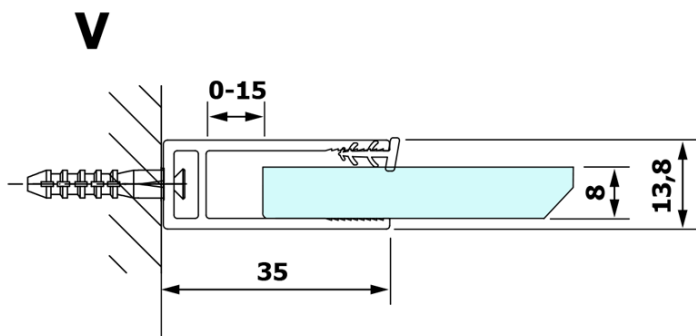

**Objednací kód:** GX1510

**Základné informácie**

**Značka:** Gelco

**Séria:** VARIO

**Rozmery**

**Šírka:** 1000 mm

**Výška:** 2000 mm

**Vlastnosti**

**Typ výplne:** NORDIC sklo

**Úprava skla:** Coated glass

**Hrúbka skla:** 8 mm

**Hmotnosť / ks:** 44.0 kg

**Balenie:** 1 ks

**Záruka:** 3 roky

Technický list

MODEL	A
GX1470	679
GX1480	779
GX1490	879
GX1410	979
GX1411	1079
GX1412	1179
GX1413	1279
GX1414	1379
GX1570	679
GX1580	779
GX1590	879
GX1510	979
GX1511	1079
GX1512	1179
GX1514	1379

MODEL	A
GX1570	685-700
GX1580	785-800
GX1590	885-900
GX1510	985-1000
GX1511	1085-1100
GX1512	1185-1200
GX1514	1385-1400

MODEL	A
GX1570	685-700
GX1580	785-800
GX1590	885-900
GX1510	985-1000