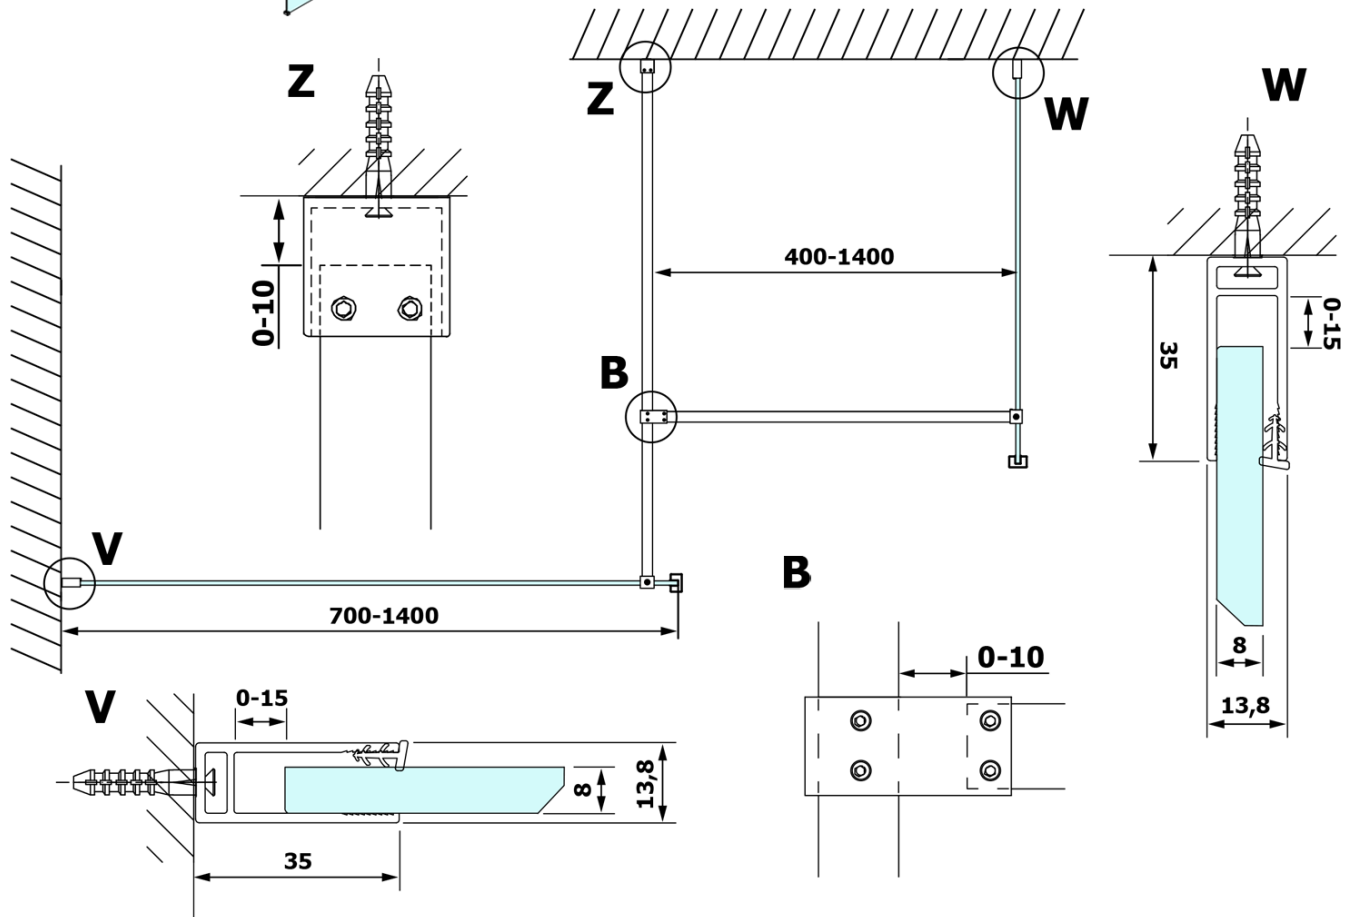

**Objednací kód:** GX1510

**Základné informácie**

**Značka:** Gelco

**Séria:** VARIO

**Rozmery**

**Šírka:** 1000 mm

**Výška:** 2000 mm

**Vlastnosti**

**Typ výplne:** NORDIC sklo

**Úprava skla:** Coated glass

**Hrúbka skla:** 8 mm

**Hmotnosť / ks:** 44.0 kg

**Balenie:** 1 ks

**Záruka:** 3 roky

Technický list

MODEL	A
GX1470	679
GX1480	779
GX1490	879
GX1410	979
GX1411	1079
GX1412	1179
GX1413	1279
GX1414	1379
GX1570	679
GX1580	779
GX1590	879
GX1510	979
GX1511	1079
GX1512	1179
GX1514	1379

MODEL	A
GX1570	685-700
GX1580	785-800
GX1590	885-900
GX1510	985-1000
GX1511	1085-1100
GX1512	1185-1200
GX1514	1385-1400

MODEL	A
GX1570	685-700
GX1580	785-800
GX1590	885-900
GX1510	985-1000