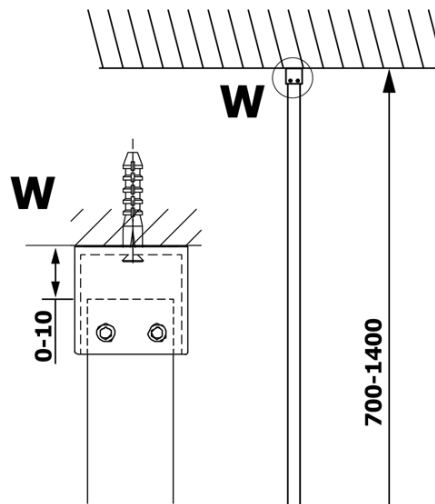

**Objednací kód:** GX1510

**Základné informácie**

**Značka:** Gelco

**Séria:** VARIO

**Rozmery**

**Šírka:** 1000 mm

**Výška:** 2000 mm

**Vlastnosti**

**Typ výplne:** NORDIC sklo

**Úprava skla:** Coated glass

**Hrúbka skla:** 8 mm

**Hmotnosť / ks:** 44.0 kg

**Balenie:** 1 ks

**Záruka:** 3 roky

Technický list

MODEL	A
GX1470	679
GX1480	779
GX1490	879
GX1410	979
GX1411	1079
GX1412	1179
GX1413	1279
GX1414	1379
GX1570	679
GX1580	779
GX1590	879
GX1510	979
GX1511	1079
GX1512	1179
GX1514	1379

MODEL	A
GX1570	685-700
GX1580	785-800
GX1590	885-900
GX1510	985-1000
GX1511	1085-1100
GX1512	1185-1200
GX1514	1385-1400

MODEL	A
GX1570	685-700
GX1580	785-800
GX1590	885-900
GX1510	985-1000