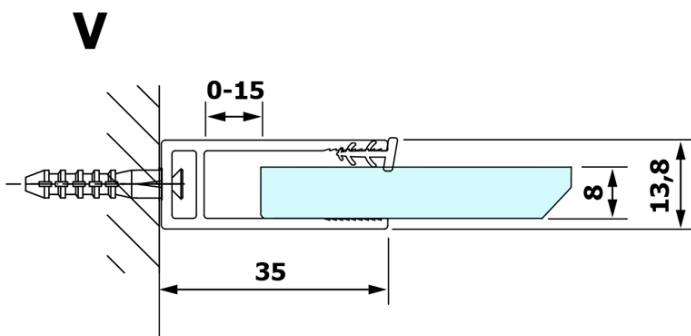

**Objednací kód:** GX1510

**Základné informácie**

**Značka:** Gelco

**Séria:** VARIO

**Rozmery**

**Šírka:** 1000 mm

**Výška:** 2000 mm

**Vlastnosti**

**Typ výplne:** NORDIC sklo

**Úprava skla:** Coated glass

**Hrúbka skla:** 8 mm

**Hmotnosť / ks:** 44.0 kg

**Balenie:** 1 ks

**Záruka:** 3 roky

Technický list

MODEL	A
GX1470	679
GX1480	779
GX1490	879
GX1410	979
GX1411	1079
GX1412	1179
GX1413	1279
GX1414	1379
GX1570	679
GX1580	779
GX1590	879
GX1510	979
GX1511	1079
GX1512	1179
GX1514	1379

MODEL	A
GX1570	685-700
GX1580	785-800
GX1590	885-900
GX1510	985-1000
GX1511	1085-1100
GX1512	1185-1200
GX1514	1385-1400

MODEL	A
GX1570	685-700
GX1580	785-800
GX1590	885-900
GX1510	985-1000