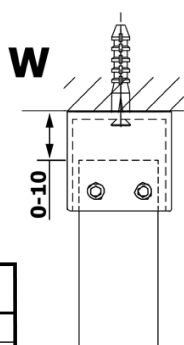

**Objednací kód:** GX1510

**Základné informácie**

**Značka:** Gelco

**Séria:** VARIO

**Rozmery**

**Šírka:** 1000 mm

**Výška:** 2000 mm

**Vlastnosti**

**Typ výplne:** NORDIC sklo

**Úprava skla:** Coated glass

**Hrúbka skla:** 8 mm

**Hmotnosť / ks:** 44.0 kg

**Balenie:** 1 ks

**Záruka:** 3 roky

Technický list

MODEL	A
GX1470	679
GX1480	779
GX1490	879
GX1410	979
GX1411	1079
GX1412	1179
GX1413	1279
GX1414	1379
GX1570	679
GX1580	779
GX1590	879
GX1510	979
GX1511	1079
GX1512	1179
GX1514	1379

MODEL	A
GX1570	685-700
GX1580	785-800
GX1590	885-900
GX1510	985-1000
GX1511	1085-1100
GX1512	1185-1200
GX1514	1385-1400

MODEL	A
GX1570	685-700
GX1580	785-800
GX1590	885-900
GX1510	985-1000