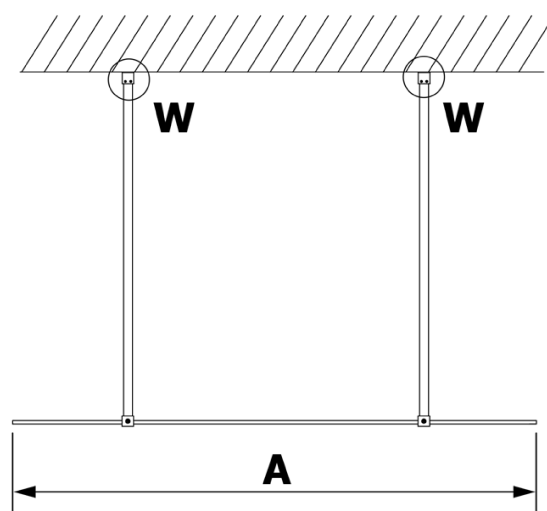

**Objednací kód:** GX1510

**Základné informácie**

**Značka:** Gelco

**Séria:** VARIO

**Rozmery**

**Šírka:** 1000 mm

**Výška:** 2000 mm

**Vlastnosti**

**Typ výplne:** NORDIC sklo

**Úprava skla:** Coated glass

**Hrúbka skla:** 8 mm

**Hmotnosť / ks:** 44.0 kg

**Balenie:** 1 ks

**Záruka:** 3 roky

Technický list

MODEL	A
GX1470	679
GX1480	779
GX1490	879
GX1410	979
GX1411	1079
GX1412	1179
GX1413	1279
GX1414	1379
GX1570	679
GX1580	779
GX1590	879
GX1510	979
GX1511	1079
GX1512	1179
GX1514	1379

MODEL	A
GX1570	685-700
GX1580	785-800
GX1590	885-900
GX1510	985-1000
GX1511	1085-1100
GX1512	1185-1200
GX1514	1385-1400

MODEL	A
GX1570	685-700
GX1580	785-800
GX1590	885-900
GX1510	985-1000