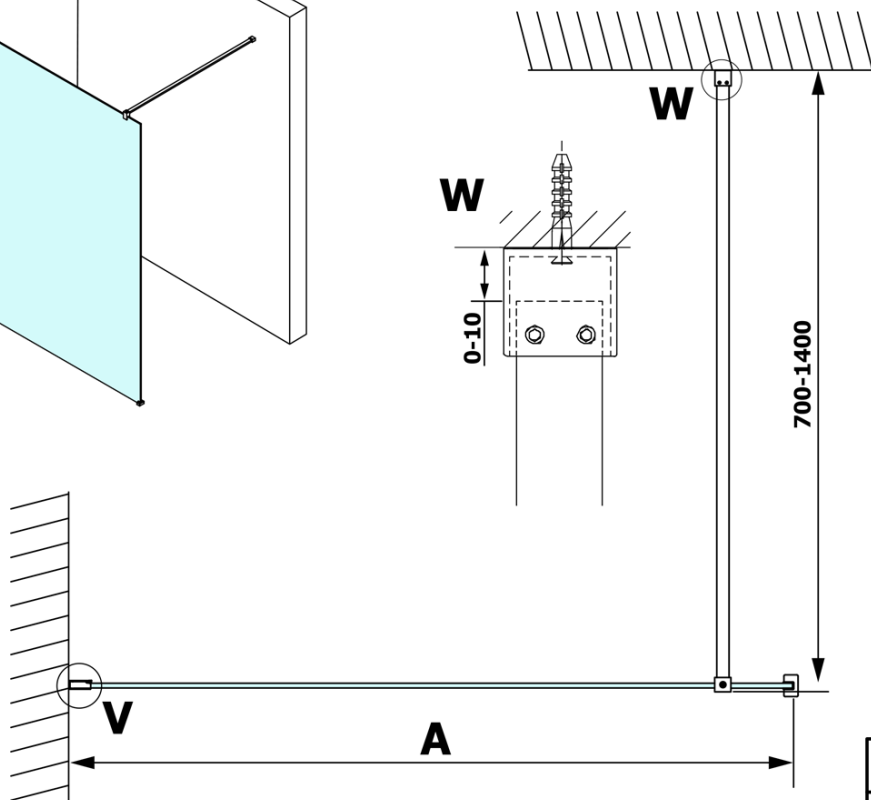

**Objednací kód:** GX1510

**Základné informácie**

**Značka:** Gelco

**Séria:** VARIO

**Rozmery**

**Šírka:** 1000 mm

**Výška:** 2000 mm

**Vlastnosti**

**Typ výplne:** NORDIC sklo

**Úprava skla:** Coated glass

**Hrúbka skla:** 8 mm

**Hmotnosť / ks:** 44.0 kg

**Balenie:** 1 ks

**Záruka:** 3 roky

Technický list

MODEL	A
GX1470	679
GX1480	779
GX1490	879
GX1410	979
GX1411	1079
GX1412	1179
GX1413	1279
GX1414	1379
GX1570	679
GX1580	779
GX1590	879
GX1510	979
GX1511	1079
GX1512	1179
GX1514	1379

MODEL	A
GX1570	685-700
GX1580	785-800
GX1590	885-900
GX1510	985-1000
GX1511	1085-1100
GX1512	1185-1200
GX1514	1385-1400

MODEL	A
GX1570	685-700
GX1580	785-800
GX1590	885-900
GX1510	985-1000