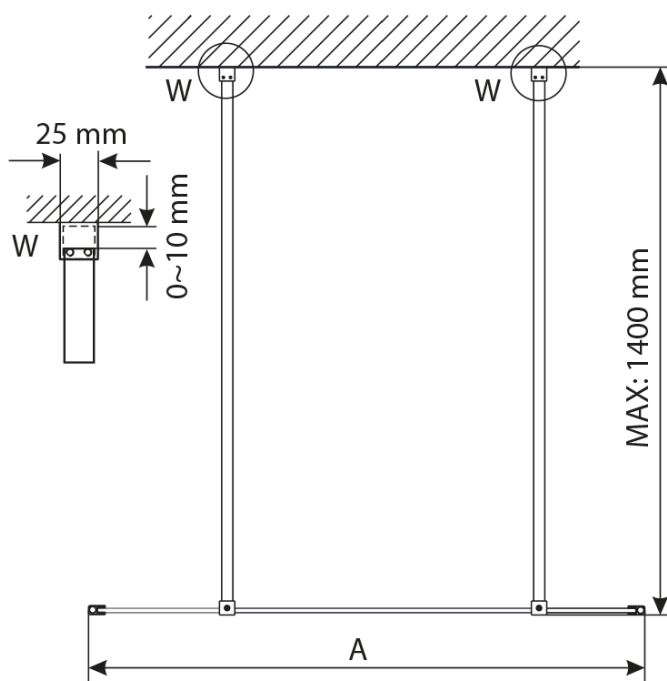

Objednací kód: GX1510

Základné informácie

Značka: Gelco

Séria: VARIO

Rozmery

Šírka: 1000 mm

Výška: 2000 mm

Vlastnosti

Záruka: 3 roky

Hmotnosť / ks: 44 kg

Balenie: 1 ks

Typ výplne: NORDIC sklo

Úprava skla: Coated glass

Hrúbka skla: 8 mm

3D model: ÁNO

Technický list

MODEL	A,mm
GX1270 / GX1370 / GX1470 / GX1570	690~705
GX1280 / GX1380 / GX1480 / GX1580	790~805
GX1290 / GX1390 / GX1490 / GX1590	890~905
GX1210 / GX1310 / GX1410 / GX1510	990~1005
GX1211 / GX1311 / GX1411 / GX1511	1090~1105
GX1212 / GX1312 / GX1412 / GX1512	1190~1205
GX1213 / GX1313 / GX1413 / GX1513	1290~1305
GX1214 / GX1314 / GX1414 / GX1514	1390~1405