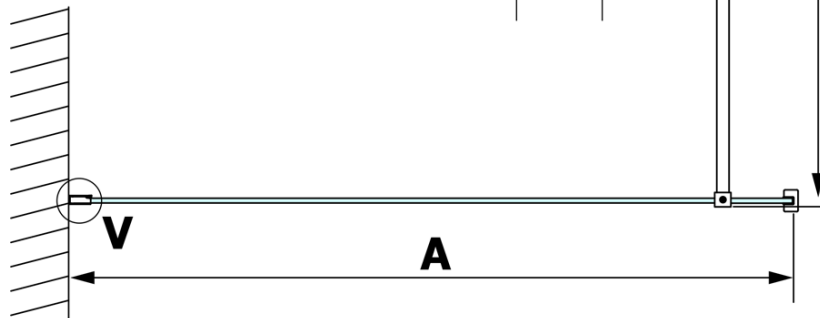

**Objednací kód:** GX1510

**Základné informácie**

**Značka:** Gelco

**Séria:** VARIO

**Rozmery**

**Šírka:** 1000 mm

**Výška:** 2000 mm

**Vlastnosti**

**Typ výplne:** NORDIC sklo

**Úprava skla:** Coated glass

**Hrúbka skla:** 8 mm

**Hmotnosť / ks:** 44.0 kg

**Balenie:** 1 ks

**Záruka:** 3 roky

Technický list

MODEL	A
GX1470	679
GX1480	779
GX1490	879
GX1410	979
GX1411	1079
GX1412	1179
GX1413	1279
GX1414	1379
GX1570	679
GX1580	779
GX1590	879
GX1510	979
GX1511	1079
GX1512	1179
GX1514	1379

MODEL	A
GX1570	685-700
GX1580	785-800
GX1590	885-900
GX1510	985-1000
GX1511	1085-1100
GX1512	1185-1200
GX1514	1385-1400

MODEL	A
GX1570	685-700
GX1580	785-800
GX1590	885-900
GX1510	985-1000