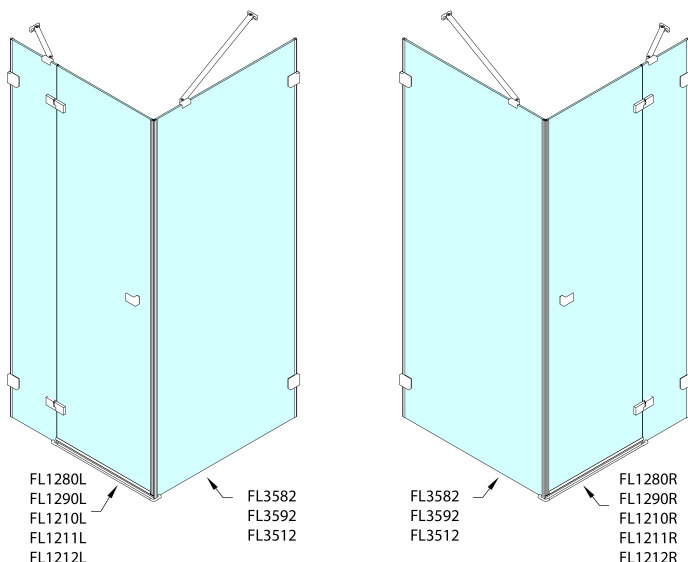

Objednací kód: FL3522

Základné informácie

Značka: Polysan
Séria: FORTIS EDGE

Rozmery

Šírka: 1000 mm
Výška: 2000 mm

Vlastnosti

Farba profilu: Chróm
Tvar: Pevná stena k sprchovacím dverám
Typ výplne: Číre sklo
Úprava skla: Antidrop
Hrúbka skla: 8 mm
Hmotnosť / ks: 51.0 kg
Balenie: 1 ks
Záruka: 2 roky

Technický list

	A (mm)	B (mm)	C (mm)
FL1280	790-795	≈ 190	766-771
FL1290	890-895	≈ 290	866-871
FL1210	990-995	≈ 390	966-971
FL1211	1090-1095	≈ 490	1066-1071
FL1212	1190-1195	≈ 590	1166-1171

	D (mm)	E (mm)
FL3582	790-795	766-771
FL3592	890-895	866-871
FL3512	990-995	966-971

CZ: Stavební připravenost pro montáž na dlažbu kóty C, E=rozměr k vnitřní straně skla.

EN: Construction readiness for floor mounting dimension C, E= distance to inside of glass panel.