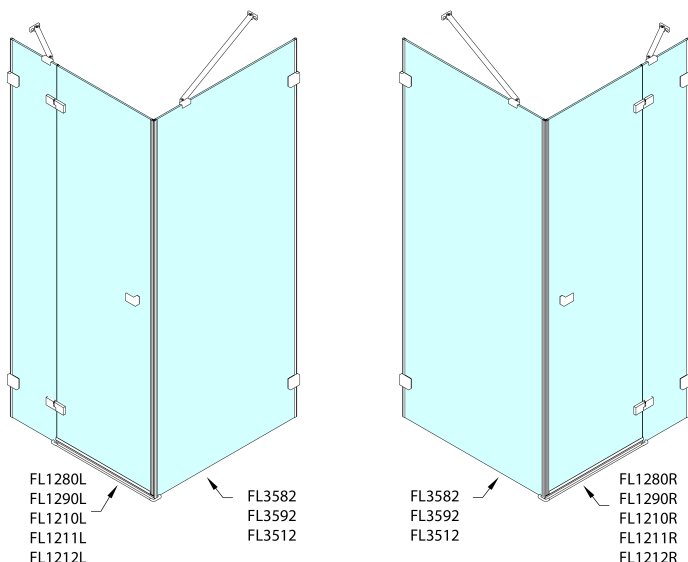

Objednací kód: FL3522

Základné informácie

Značka: Polysan
Séria: FORTIS EDGE

Rozmery

Šírka: 1000 mm
Výška: 2000 mm

Vlastnosti

Farba profilu: Chróm - Leštený hliník
Tvar: Pevná stena k sprchovacím dverám
Typ výplne: Číre sklo
Úprava skla: Antidrop
Hrúbka skla: 8 mm
Hmotnosť / ks: 51.0 kg
Balenie: 1 ks
Záruka: 2 roky

Technický list

	A (mm)	B (mm)	C (mm)
FL1280	790-795	≈ 190	766-771
FL1290	890-895	≈ 290	866-871
FL1210	990-995	≈ 390	966-971
FL1211	1090-1095	≈ 490	1066-1071
FL1212	1190-1195	≈ 590	1166-1171

	D (mm)	E (mm)
FL3582	790-795	766-771
FL3592	890-895	866-871
FL3512	990-995	966-971

CZ: Stavební připravenost pro montáž na dlažbu kóty C,E=rozměr k vnitřní straně skla.

EN: Construction readiness for floor mounting dimension C, E= distance to inside of glass panel.