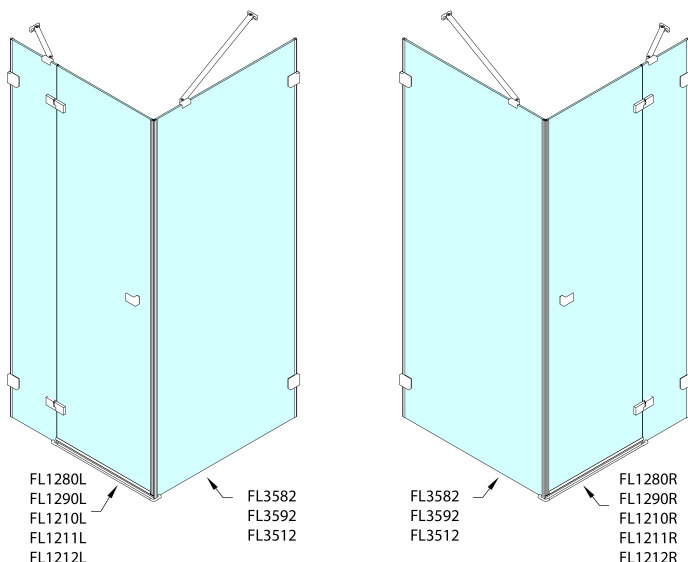

Objednací kód: FL3582

Základné informácie

Značka: Polysan
Séria: FORTIS EDGE

Rozmery

Šírka: 800 mm
Výška: 2000 mm

Vlastnosti

Farba profilu: Chróm
Tvar: Pevná stena k sprchovacím dverám
Typ výplne: Číre sklo
Úprava skla: Antidrop
Hrúbka skla: 8 mm
Hmotnosť / ks: 35.0 kg
Balenie: 1 ks
Záruka: 2 roky

Technický list

	A (mm)	B (mm)	C (mm)
FL1280	790-795	≈ 190	766-771
FL1290	890-895	≈ 290	866-871
FL1210	990-995	≈ 390	966-971
FL1211	1090-1095	≈ 490	1066-1071
FL1212	1190-1195	≈ 590	1166-1171

	D (mm)	E (mm)
FL3582	790-795	766-771
FL3592	890-895	866-871
FL3512	990-995	966-971

CZ: Stavební připravenost pro montáž na dlažbu kóty C,E=rozměr k vnitřní straně skla.

EN: Construction readiness for floor mounting dimension C, E= distance to inside of glass panel.