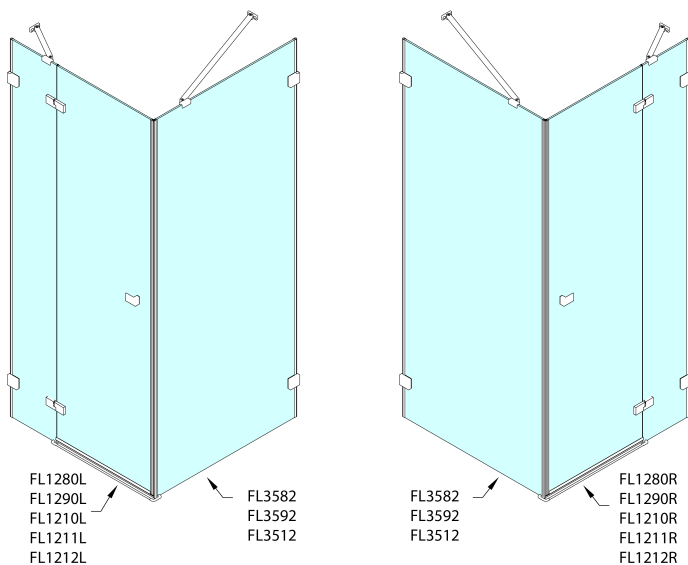

Objednací kód: FL3582

Základné informácie

Značka: Polysan
Séria: FORTIS EDGE

Rozmery

Šírka: 800 mm
Výška: 2000 mm

Vlastnosti

Farba profilu: Chróm - Leštený hliník
Tvar: Pevná stena k sprchovacím dverám
Typ výplne: Číre sklo
Úprava skla: Antidrop
Hrúbka skla: 8 mm
Hmotnosť / ks: 35.0 kg
Balenie: 1 ks
Záruka: 2 roky

Technický list

	A (mm)	B (mm)	C (mm)
FL1280	790-795	≈ 190	766-771
FL1290	890-895	≈ 290	866-871
FL1210	990-995	≈ 390	966-971
FL1211	1090-1095	≈ 490	1066-1071
FL1212	1190-1195	≈ 590	1166-1171

	D (mm)	E (mm)
FL3582	790-795	766-771
FL3592	890-895	866-871
FL3512	990-995	966-971

CZ: Stavební připravenost pro montáž na dlažbu kóty C, E=rozměr k vnitřní straně skla.

EN: Construction readiness for floor mounting dimension C, E= distance to inside of glass panel.