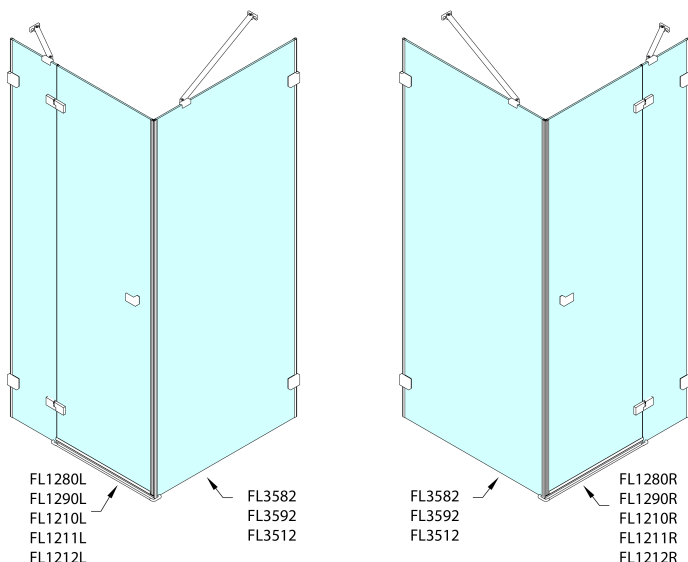

Objednací kód: FL3582

Základné informácie

Značka: Polysan
Séria: FORTIS EDGE

Rozmery

Šírka: 800 mm
Výška: 2000 mm

Vlastnosti

Farba profilu: Chróm - Leštený hliník
Tvar: Pevná stena k sprchovacím dverám
Typ výplne: Číre sklo
Úprava skla: Antidrop
Hrúbka skla: 8 mm
Hmotnosť / ks: 35.0 kg
Balenie: 1 ks
Záruka: 2 roky

Technický list

	A (mm)	B (mm)	C (mm)
FL1280	790-795	≈ 190	766-771
FL1290	890-895	≈ 290	866-871
FL1210	990-995	≈ 390	966-971
FL1211	1090-1095	≈ 490	1066-1071
FL1212	1190-1195	≈ 590	1166-1171

	D (mm)	E (mm)
FL3582	790-795	766-771
FL3592	890-895	866-871
FL3512	990-995	966-971

CZ: Stavební připravenost pro montáž na dlažbu kóty C, E=rozměr k vnitřní straně skla.

EN: Construction readiness for floor mounting dimension C, E= distance to inside of glass panel.