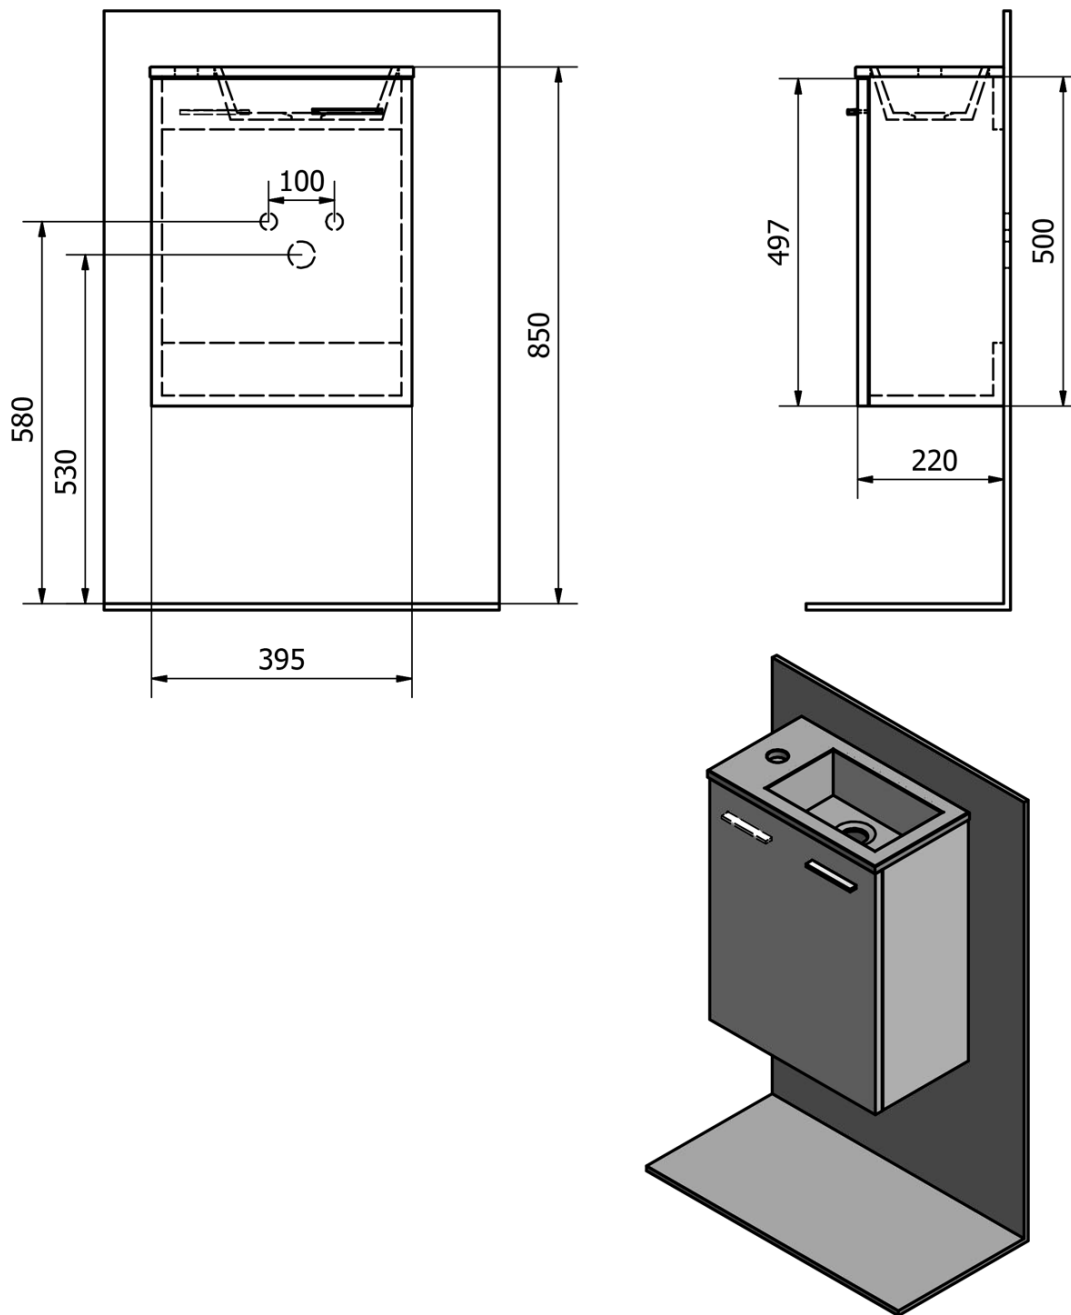

ZOJA skrinka s umývadlom 40x22 cm, biela

Objednací kód: 51049A-01

Základné informácie

Značka: Aqualine

Séria: ZOJA

Rozmery

Šírka: 395 mm

Výška: 518 mm

Hĺbka: 220 mm

Vlastnosti

Farba: Biela

Materiál: MDF/lamino

Inštalácia: Závesné na stenu

Typ skrinky: Dvierka

Typ umývadla: Klasické umývadlo

Smer otvárania: Univerzálne

Hmotnosť / ks: 10.64 kg

Balenie: 2 ks

Záruka: 2 roky

Technický list

ZOJA skrinka s umývadlom 40x22 cm, biela