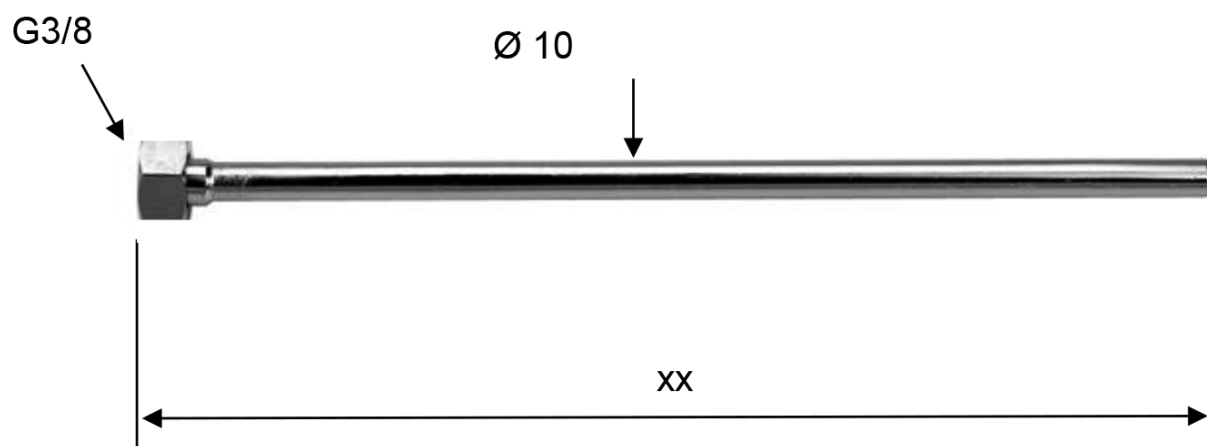

Technický list

XX = 300-350-400-500