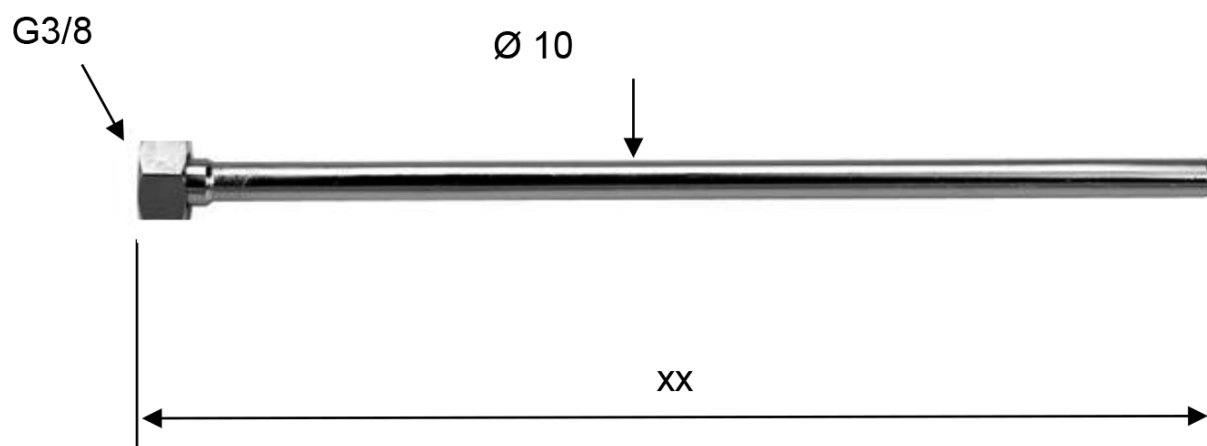

## Pevná pripojovacia rúrka F3/8", 40 cm, chróm

Objednací kód: TWC63

### Rozmery

Dĺžka: 400 mm

Priemer: 10 mm

### Vlastnosti

Záruka: 2 roky

Hmotnosť / ks: 0.148 kg

Balenie: 1 ks

Farba: Chróm

Materiál: Med'

Technický list

XX = 300-350-400-500