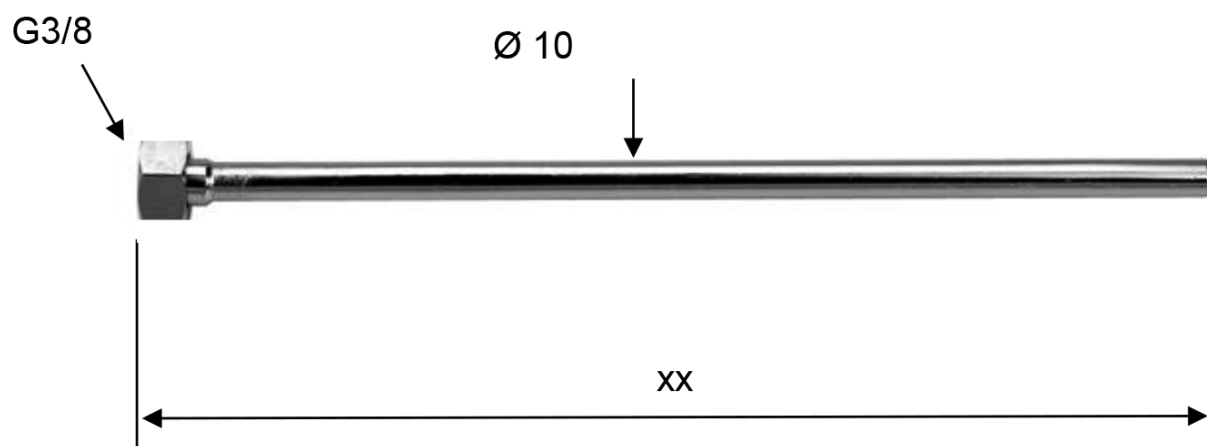

Pevná pripojovacia rúrka F3/8", 40 cm, chróm

Objednací kód: TWC63

Základné informácie

Značka: Sapho

Rozmery

Dĺžka: 400 mm

Priemer: 10 mm

Vlastnosti

Farba: Chróm

Materiál: Med'

Hmotnosť / ks: 0.148 kg

Balenie: 1 ks

Záruka: 2 roky

Technický list

XX = 300-350-400-500