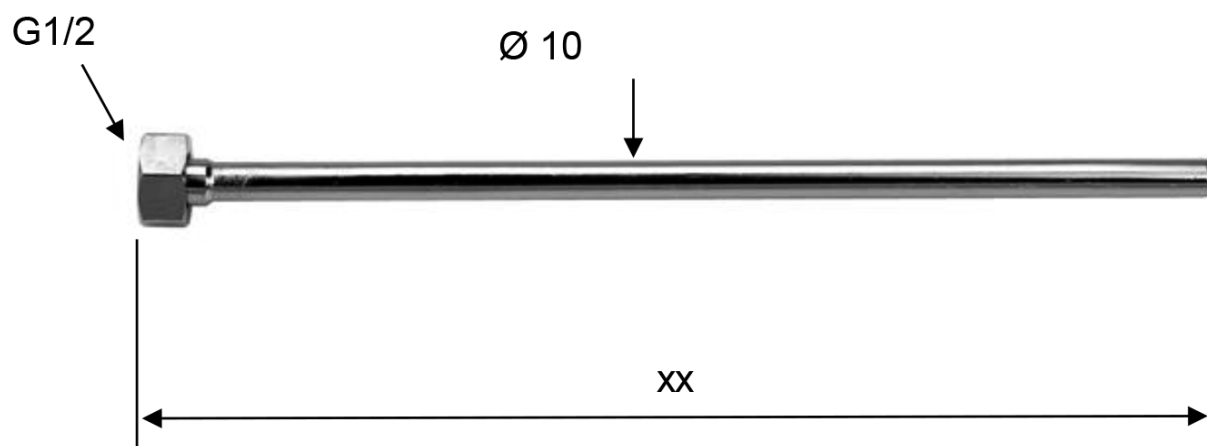

Pevná pripojovacia rúrka F1/2", 40 cm, chróm

Objednací kód: TWC62

Základné informácie

Značka: Sapho

Rozmery

Dĺžka: 400 mm

Priemer: 10 mm

Vlastnosti

Farba: Chróm

Materiál: Med'

Hmotnosť / ks: 0.148 kg

Balenie: 1 ks

Záruka: 2 roky

Technický list

XX = 300-350-400-500