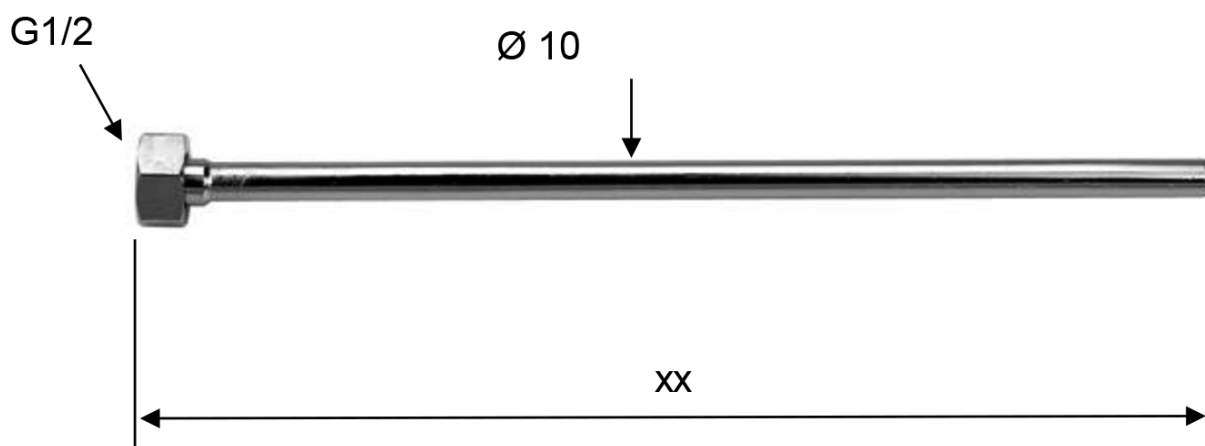

Pevná pripojovacia rúrka F1/2", 40 cm, chróm

Objednací kód: TWC62

Základné informácie

Značka: Sapho

Rozmery

Dĺžka: 400 mm

Priemer: 10 mm

Vlastnosti

Záruka: 2 roky

Hmotnosť / ks: 0.148 kg

Balenie: 1 ks

Farba: Chróm

Materiál: Med'

Technický list

XX = 300-350-400-500