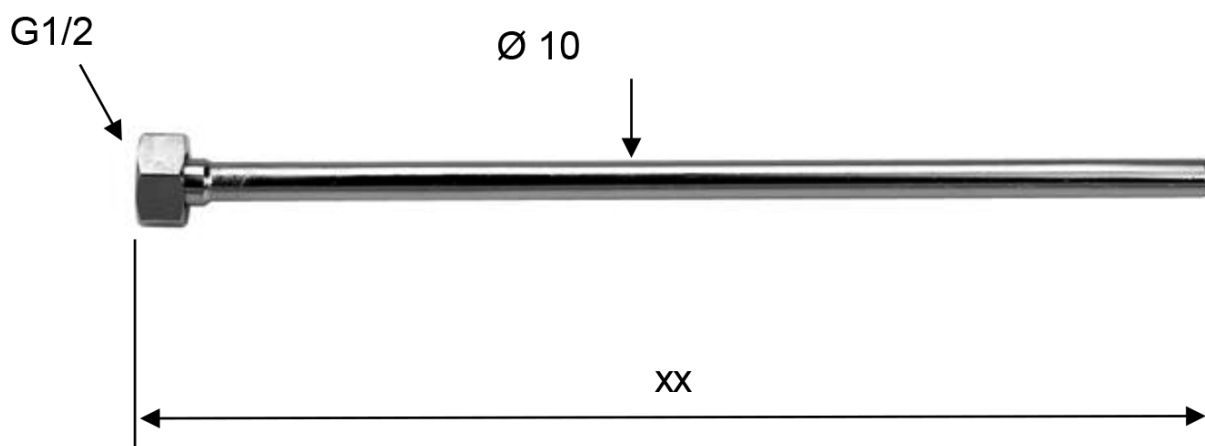

Pevná pripojovacia rúrka F1/2", 40 cm, chróm

Objednací kód: TWC62

Základné informácie

Značka: Sapho

Rozmery

Dĺžka: 400 mm

Priemer: 10 mm

Vlastnosti

Farba: Chróm

Materiál: Med'

Hmotnosť / ks: 0.148 kg

Balenie: 1 ks

Záruka: 2 roky

Technický list

XX = 300-350-400-500