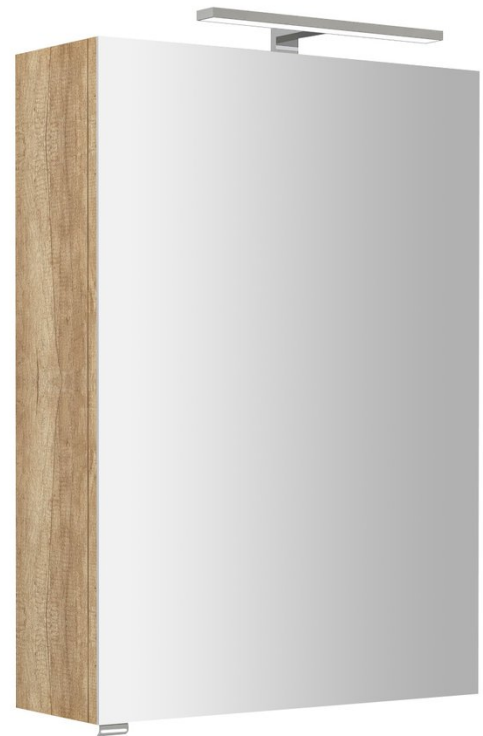

RIWA galérka s LED osvetlením, 50x70x17cm, dub Alabama

Objednací kód: RIW050-0022

Základné informácie

Značka: Sapho
Séria: RIWA GALÉRY

Rozmery

Šírka: 500 mm
Výška: 700 mm
Hĺbka: 170 mm

Vlastnosti

Záruka: 2 roky
Hmotnosť / ks: 18.3051 kg
Farba: Hnedá
Dekor: Dub Alabama
Možnosti farebného prevedenia: Podľa vzorkovníka
Materiál: MDF/lamino
Smer otvárania: Pravé
Typ osvetlenia: LED
Ovládanie svetla: Nie je súčasťou
Stupeň krytia: IP44
Príkon: 6 W
Farba LED: Studená biela (5 700 - 6 500 K)
Svietivosť: 457 lm
Výbava: Osvetlenie, Spomal'ovacie pánty
3D model: ÁNO

Náhradné diely

Nábytkovy pánt s podložkou, naložený, soft close (Objednací kód: ST110D)

Technický list