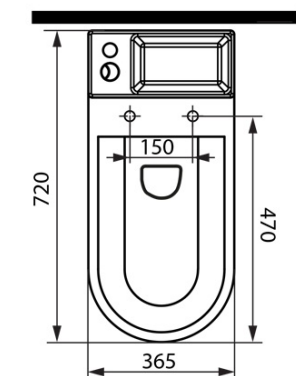

HYGIE WC kombi s umývadielkom, spodný/zadný odpad, biela

Objednací kód: PB104W

Základné informácie

Značka: Aqualine

Rozmery

Šírka: 365 mm

Výška: 780 mm

Hĺbka: 720 mm

Balenie obsahuje: Kotviaca sada, Napúšťací a vypúšťací ventil

Balenie neobsahuje: Vodovodná batérie, WC sedátko

Hmotnosť / ks: 49.8 kg

Balenie: 1 ks

Odporúčame prikúpiť

1 ks HYGIE WC sedátko, Soft Close, biela (Objednací kód: PS105)

COLD WATER

- ACCESSORIES:** 1x Valve tap (ZY12045)
 1x 33155 - Flexible hose F1/2"xF1/2", 50cm
 1x A80 MAC - Corner Valve
 1x 33254 - Flexible hose F3/8"xF1/2", 40cm
 1x 159.325.0 - WC PAN Flexible Connection

COLD/HOT WATER

- ACCESSORIES:** 1x Mixer tap (SM07)
 2x 44456 – Flexible hose M10xF1/2", 60cm
 1x A80 MAC – Corner Valve
 1x 33254 – Flexible hose F3/8"xF1/2", 40cm
 1x 159.325.0 – WC Pan Flexible Connection