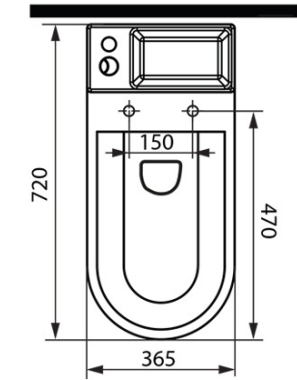

HYGIE WC kombi s umývadielkom, spodný/zadný odpad, biela

Objednací kód: PB104W

Základné informácie

Značka: Aqualine

Rozmery

Šírka: 365 mm

Výška: 780 mm

Hĺbka: 720 mm

Náhradné diely

HYGIE tlačidlo (Objednací kód: NDPB104-5)

HYGIE umývadlo (Objednací kód: NDPB104-3)

Splachovacia súprava s tlačidlom DUAL 49mm, spodné napúšťanie 1/2", chróm (Objednací kód: NDPB104-2)

Technický list

COLD WATER

- ACCESSORIES:** 1x Valve tap (ZY12045)
 1x 33155 - Flexible hose F1/2"xF1/2", 50cm
 1x A80 MAC - Corner Valve
 1x 33254 - Flexible hose F3/8"xF1/2", 40cm
 1x 159.325.0 - WC PAN Flexible Connection

COLD/HOT WATER

- ACCESSORIES:** 1x Mixer tap (SM07)
 2x 44456 – Flexible hose M10xF1/2", 60cm
 1x A80 MAC – Corner Valve
 1x 33254 – Flexible hose F3/8"xF1/2", 40cm
 1x 159.325.0 – WC Pan Flexible Connection