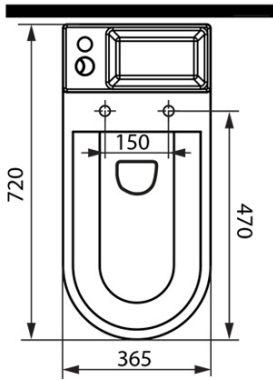

Objednací kód: PB104W

Základné informácie

Značka: Aqualine

Rozmery

Šírka: 365 mm

Výška: 780 mm

Hĺbka: 720 mm

Vlastnosti

HYGIE umývadlo (Objednací kód: NDPB104-3)

Splachovacia súprava s tlačidlom DUAL 49mm, spodné napúšťanie 1/2", chróm (Objednací kód: NDPB104-2)

Technický list

COLD WATER

- ACCESSORIES:** 1x Valve tap (ZY12045)
 1x 33155 - Flexible hose F1/2"xF1/2", 50cm
 1x A80 MAC - Corner Valve
 1x 33254 - Flexible hose F3/8"xF1/2", 40cm
 1x 159.325.0 - WC PAN Flexible Connection

COLD/HOT WATER

- ACCESSORIES:** 1x Mixer tap (SM07)
 2x 44456 – Flexible hose M10xF1/2", 60cm
 1x A80 MAC – Corner Valve
 1x 33254 – Flexible hose F3/8"xF1/2", 40cm
 1x 159.325.0 – WC Pan Flexible Connection