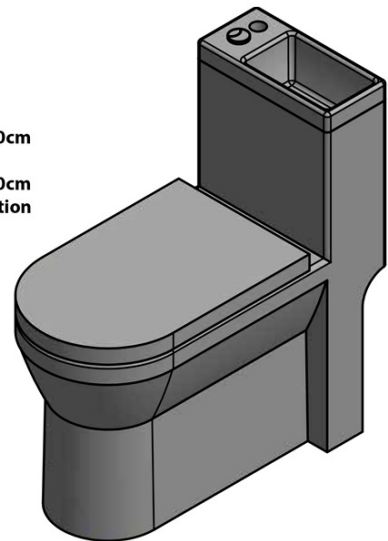

Objednací kód: PB104W

Základné informácie

Značka: Aqualine

Rozmery

Šírka: 365 mm

Výška: 780 mm

Hĺbka: 720 mm

Vlastnosti

Farba: Biela

Materiál: Keramika

Technológia splachovania: Standard

Objem splachovacej vody: Splachovanie 4 l, Splachovanie 6 l

Tvar: Klasik

Výbava: Odpad spodný, Odpad zadný, Umývadielko

Balenie neobsahuje: WC sedátko

HYGIE set napúšťacího a splachovacího mechanizmu, bovden (Objednací kód: NDPB104-2)

HYGIE umývatko (Objednací kód: NDPB104-3)

Technický list

COLD WATER

- ACCESSORIES:** 1x Valve tap (ZY12045)
 1x 33155 - Flexible hose F1/2"xF1/2", 50cm
 1x A80 MAC - Corner Valve
 1x 33254 - Flexible hose F3/8"xF1/2", 40cm
 1x 159.325.0 - WC PAN Flexible Connection

COLD/HOT WATER

- ACCESSORIES:** 1x Mixer tap (SM07)
 2x 44456 – Flexible hose M10xF1/2", 60cm
 1x A80 MAC – Corner Valve
 1x 33254 – Flexible hose F3/8"xF1/2", 40cm
 1x 159.325.0 – WC Pan Flexible Connection