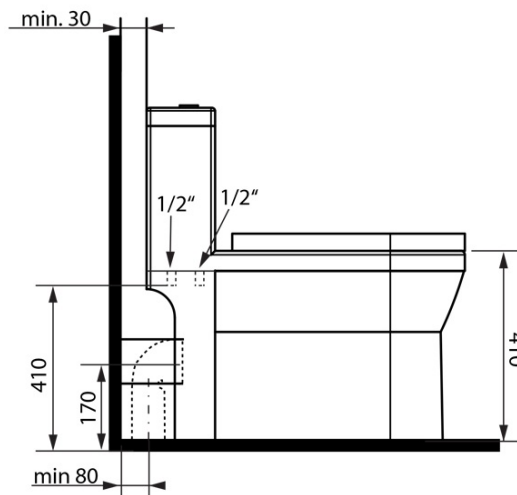

Objednací kód: PB104W

Základné informácie

Značka: Aqualine

Rozmery

Šírka: 365 mm

Výška: 780 mm

Hĺbka: 720 mm

Vlastnosti

HYGIE set napúšťacího a splachovacího mechanizmu, bovden (Objednací kód: NDPB104-2)

HYGIE umývatko (Objednací kód: NDPB104-3)

Technický list

COLD WATER

- ACCESSORIES:** 1x Valve tap (ZY12045)
 1x 33155 - Flexible hose F1/2"xF1/2", 50cm
 1x A80 MAC - Corner Valve
 1x 33254 - Flexible hose F3/8"xF1/2", 40cm
 1x 159.325.0 - WC PAN Flexible Connection

COLD/HOT WATER

- ACCESSORIES:** 1x Mixer tap (SM07)
 2x 44456 – Flexible hose M10xF1/2", 60cm
 1x A80 MAC – Corner Valve
 1x 33254 – Flexible hose F3/8"xF1/2", 40cm
 1x 159.325.0 – WC Pan Flexible Connection