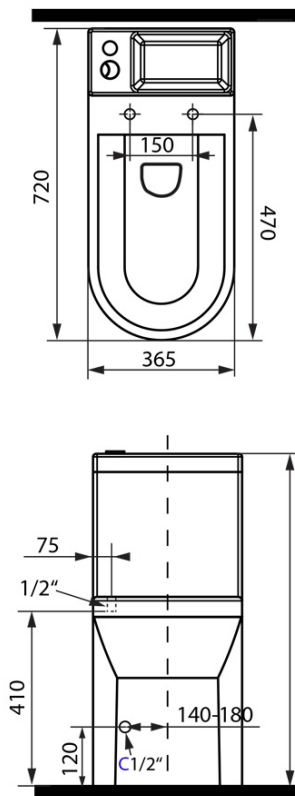

Objednací kód: PB104W

Základné informácie

Značka: Aqualine

Rozmery

Šírka: 365 mm

Výška: 780 mm

Hĺbka: 720 mm

Vlastnosti

Farba: Biela

Materiál: Keramika

Technológia splachovania: Standard

Objem splachovacej vody: Splachovanie 4 l, Splachovanie 6 l

Tvar: Klasik

Výbava: Odpad spodný, Odpad zadný, Umývadielko

Balenie obsahuje: Kotviaca sada, Napúšťací a vypúšťací ventil

HYGIE umývadlo (Objednací kód: NDPB104-3)

Splachovacia súprava s tlačidlom DUAL 49mm, spodné napúšťanie 1/2", chróm (Objednací kód: NDPB104-2)

Technický list

COLD WATER

- ACCESSORIES:** 1x Valve tap (ZY12045)
 1x 33155 - Flexible hose F1/2"xF1/2", 50cm
 1x A80 MAC - Corner Valve
 1x 33254 - Flexible hose F3/8"xF1/2", 40cm
 1x 159.325.0 - WC PAN Flexible Connection

COLD/HOT WATER

- ACCESSORIES:** 1x Mixer tap (SM07)
 2x 44456 – Flexible hose M10xF1/2", 60cm
 1x A80 MAC – Corner Valve
 1x 33254 – Flexible hose F3/8"xF1/2", 40cm
 1x 159.325.0 – WC Pan Flexible Connection