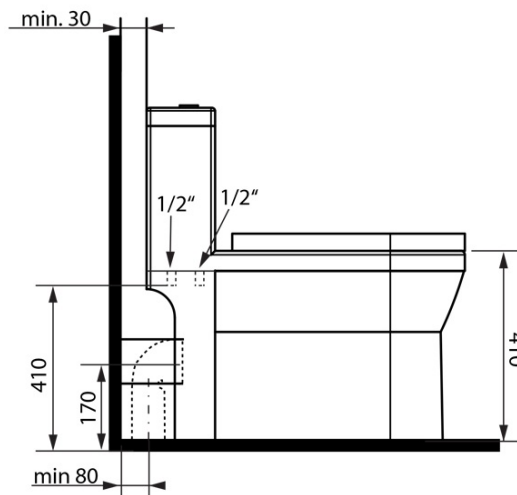

Objednací kód: PB104W

Základné informácie

Značka: Aqualine

Rozmery

Šírka: 365 mm

Výška: 780 mm

Hĺbka: 720 mm

Vlastnosti

Farba: Biela

Materiál: Keramika

Technológia
splachovania: Standard

Objem splachovacej
vody: Splachovanie 4 l, Splachovanie 6 l

Tvar: Klasik

Výbava: Odpad spodný, Odpad zadný, Umývadielko

Balenie neobsahuje: WC sedátko

Technický list

COLD WATER

- ACCESSORIES:** 1x Valve tap (ZY12045)
 1x 33155 - Flexible hose F1/2"xF1/2", 50cm
 1x A80 MAC - Corner Valve
 1x 33254 - Flexible hose F3/8"xF1/2", 40cm
 1x 159.325.0 - WC PAN Flexible Connection

COLD/HOT WATER

- ACCESSORIES:** 1x Mixer tap (SM07)
 2x 44456 – Flexible hose M10xF1/2", 60cm
 1x A80 MAC – Corner Valve
 1x 33254 – Flexible hose F3/8"xF1/2", 40cm
 1x 159.325.0 – WC Pan Flexible Connection