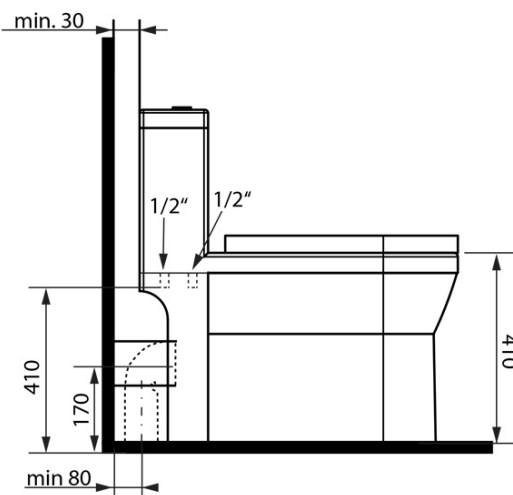

HYGIE WC kombi s umývadielkom, spodný/zadný odpad, biela

Objednací kód: PB104W

Základné informácie

Značka: Aqualine

Rozmery

Šírka: 365 mm

Výška: 780 mm

Hĺbka: 720 mm

Náhradné diely

HYGIE tlačidlo (Objednací kód: NDPB104-5)

HYGIE umývadlo (Objednací kód: NDPB104-3)

Splachovacia súprava s tlačidlom DUAL 49mm, spodné napúšťanie 1/2", chróm (Objednací kód: NDPB104-2)

Technický list

COLD WATER

- ACCESSORIES:** 1x Valve tap (ZY12045)
 1x 33155 - Flexible hose F1/2"xF1/2", 50cm
 1x A80 MAC - Corner Valve
 1x 33254 - Flexible hose F3/8"xF1/2", 40cm
 1x 159.325.0 - WC PAN Flexible Connection

COLD/HOT WATER

- ACCESSORIES:** 1x Mixer tap (SM07)
 2x 44456 – Flexible hose M10xF1/2", 60cm
 1x A80 MAC – Corner Valve
 1x 33254 – Flexible hose F3/8"xF1/2", 40cm
 1x 159.325.0 – WC Pan Flexible Connection