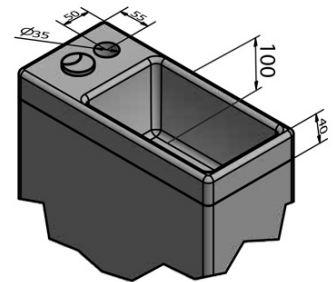

Objednací kód: PB104W

Základné informácie

Značka: Aqualine

Rozmery

Šírka: 365 mm

Výška: 780 mm

Hĺbka: 720 mm

Vlastnosti

HYGIE set napúšťacího a splachovacího mechanizmu, bovden (Objednací kód: NDPB104-2)

HYGIE umývatko (Objednací kód: NDPB104-3)

Technický list

COLD WATER

- ACCESSORIES:** 1x Valve tap (ZY12045)
 1x 33155 - Flexible hose F1/2"xF1/2", 50cm
 1x A80 MAC - Corner Valve
 1x 33254 - Flexible hose F3/8"xF1/2", 40cm
 1x 159.325.0 - WC PAN Flexible Connection

COLD/HOT WATER

- ACCESSORIES:** 1x Mixer tap (SM07)
 2x 44456 – Flexible hose M10xF1/2", 60cm
 1x A80 MAC – Corner Valve
 1x 33254 – Flexible hose F3/8"xF1/2", 40cm
 1x 159.325.0 – WC Pan Flexible Connection