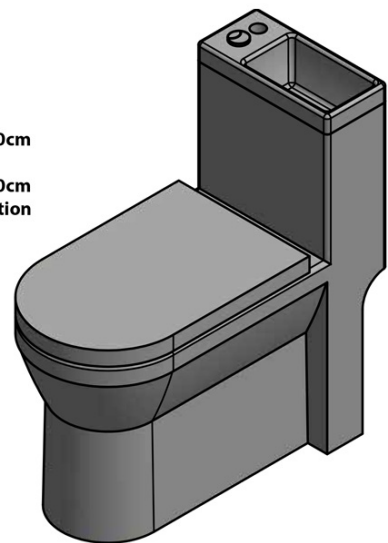

Objednací kód: PB104W

Základné informácie

Značka: Aqualine

Rozmery

Šírka: 365 mm

Výška: 780 mm

Hĺbka: 720 mm

Vlastnosti

Farba: Biela

Materiál: Keramika

Technológia
splachovania: Standard

Objem splachovacej
vody: Splachovanie 4 l, Splachovanie 6 l

Tvar: Klasik

Výbava: Odpad spodný, Odpad zadný, Umývadielko

Balenie neobsahuje: WC sedátko

Technický list

COLD WATER

- ACCESSORIES:** 1x Valve tap (ZY12045)
 1x 33155 - Flexible hose F1/2"xF1/2", 50cm
 1x A80 MAC - Corner Valve
 1x 33254 - Flexible hose F3/8"xF1/2", 40cm
 1x 159.325.0 - WC PAN Flexible Connection

COLD/HOT WATER

- ACCESSORIES:** 1x Mixer tap (SM07)
 2x 44456 – Flexible hose M10xF1/2", 60cm
 1x A80 MAC – Corner Valve
 1x 33254 – Flexible hose F3/8"xF1/2", 40cm
 1x 159.325.0 – WC Pan Flexible Connection