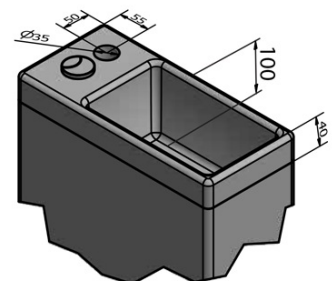

Objednací kód: PB104W

Základné informácie

Značka: Aqualine

Rozmery

Šírka: 365 mm

Výška: 780 mm

Hĺbka: 720 mm

Vlastnosti

Hmotnosť / ks: 49.8 kg

Balenie: 1 ks

Záruka: 2 roky

Odporúčame prikúpiť

1 ks HYGIE WC sedátko, Soft Close, biela (Objednací kód: PS104)

Náhradné diely

HYGIE umývatko (Objednací kód: NDPB104-3)

HYGIE set napúšťacího a splachovacího mechanizmu, bovden (Objednací kód: NDPB104-2)

Technický list

COLD WATER

- ACCESSORIES:** 1x Valve tap (ZY12045)
 1x 33155 - Flexible hose F1/2"xF1/2", 50cm
 1x A80 MAC - Corner Valve
 1x 33254 - Flexible hose F3/8"xF1/2", 40cm
 1x 159.325.0 - WC PAN Flexible Connection

COLD/HOT WATER

- ACCESSORIES:** 1x Mixer tap (SM07)
 2x 44456 – Flexible hose M10xF1/2", 60cm
 1x A80 MAC – Corner Valve
 1x 33254 – Flexible hose F3/8"xF1/2", 40cm
 1x 159.325.0 – WC Pan Flexible Connection