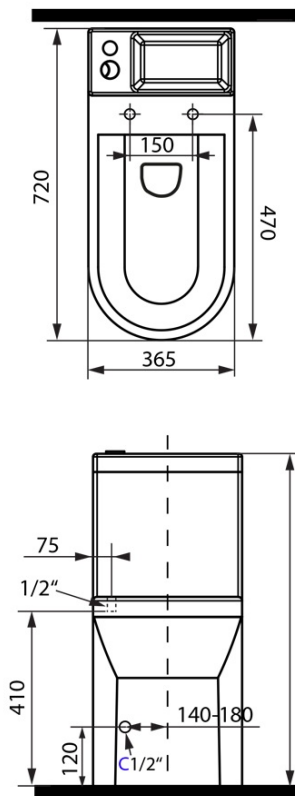

Objednací kód: PB104W

Základné informácie

Značka: Aqualine

Rozmery

Šírka: 365 mm

Výška: 780 mm

Hĺbka: 720 mm

Vlastnosti

Farba: Biela

Materiál: Keramika

Technológia splachovania: Standard

Objem splachovacej vody: Splachovanie 4 l, Splachovanie 6 l

Tvar: Klasik

Výbava: Odpad spodný, Odpad zadný, Umývadielko

Balenie neobsahuje: WC sedátko

HYGIE set napúšťacího a splachovacího mechanizmu, bovden (Objednací kód: NDPB104-2)

HYGIE umývatko (Objednací kód: NDPB104-3)

Technický list

COLD WATER

- ACCESSORIES:** 1x Valve tap (ZY12045)
 1x 33155 - Flexible hose F1/2"xF1/2", 50cm
 1x A80 MAC - Corner Valve
 1x 33254 - Flexible hose F3/8"xF1/2", 40cm
 1x 159.325.0 - WC PAN Flexible Connection

COLD/HOT WATER

- ACCESSORIES:** 1x Mixer tap (SM07)
 2x 44456 – Flexible hose M10xF1/2", 60cm
 1x A80 MAC – Corner Valve
 1x 33254 – Flexible hose F3/8"xF1/2", 40cm
 1x 159.325.0 – WC Pan Flexible Connection