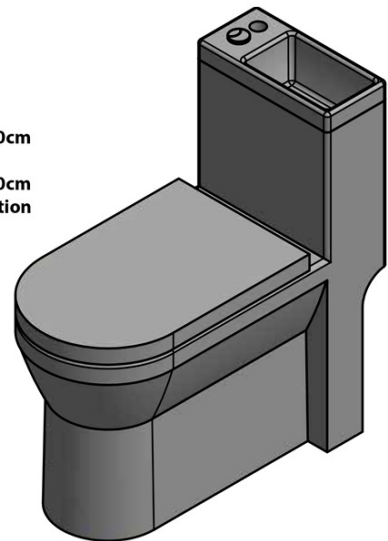

Objednací kód: PB104W

Základné informácie

Značka: Aqualine

Rozmery

Šírka: 365 mm

Výška: 780 mm

Hĺbka: 720 mm

Vlastnosti

Farba: Biela

Materiál: Keramika

Technológia splachovania: Standard

Objem splachovacej vody: Splachovanie 4 l, Splachovanie 6 l

Tvar: Klasik

Výbava: Odpad spodný, Odpad zadný, Umývadielko

Balenie obsahuje: Kotviaca sada, Napúšťací a vypúšťací ventil

HYGIE umývadlo (Objednací kód: NDPB104-3)

Splachovacia súprava s tlačidlom DUAL 49mm, spodné napúšťanie 1/2", chróm (Objednací kód: NDPB104-2)

Technický list

COLD WATER

- ACCESSORIES:** 1x Valve tap (ZY12045)
 1x 33155 - Flexible hose F1/2"xF1/2", 50cm
 1x A80 MAC - Corner Valve
 1x 33254 - Flexible hose F3/8"xF1/2", 40cm
 1x 159.325.0 - WC PAN Flexible Connection

COLD/HOT WATER

- ACCESSORIES:** 1x Mixer tap (SM07)
 2x 44456 – Flexible hose M10xF1/2", 60cm
 1x A80 MAC – Corner Valve
 1x 33254 – Flexible hose F3/8"xF1/2", 40cm
 1x 159.325.0 – WC Pan Flexible Connection