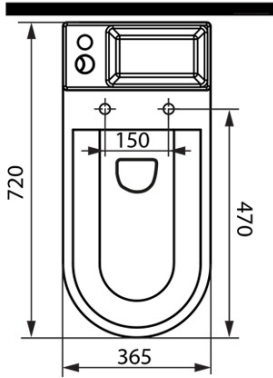

Objednací kód: PB104W

Základné informácie

Značka: Aqualine

Rozmery

Šírka: 365 mm

Výška: 780 mm

Hĺbka: 720 mm

Vlastnosti

HYGIE set napúšťacího a splachovacího mechanizmu, bovden (Objednací kód: NDPB104-2)

HYGIE umývatko (Objednací kód: NDPB104-3)

Technický list

COLD WATER

- ACCESSORIES:** 1x Valve tap (ZY12045)
 1x 33155 - Flexible hose F1/2"xF1/2", 50cm
 1x A80 MAC - Corner Valve
 1x 33254 - Flexible hose F3/8"xF1/2", 40cm
 1x 159.325.0 - WC PAN Flexible Connection

COLD/HOT WATER

- ACCESSORIES:** 1x Mixer tap (SM07)
 2x 44456 – Flexible hose M10xF1/2", 60cm
 1x A80 MAC – Corner Valve
 1x 33254 – Flexible hose F3/8"xF1/2", 40cm
 1x 159.325.0 – WC Pan Flexible Connection