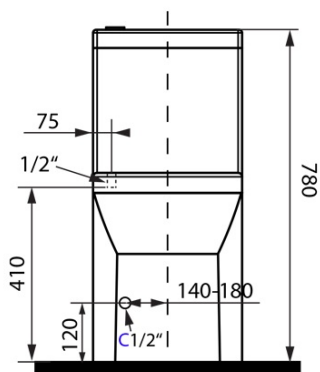

HYGIE WC kombi s umývadielkom, spodný/zadný odpad, biela

Objednací kód: PB104W

Základné informácie

Značka: Aqualine

Rozmery

Šírka: 365 mm

Výška: 780 mm

Hĺbka: 720 mm

Náhradné diely

HYGIE tlačidlo (Objednací kód: NDPB104-5)

HYGIE umývadlo (Objednací kód: NDPB104-3)

Splachovacia súprava s tlačidlom DUAL 49mm, spodné napúšťanie 1/2", chróm (Objednací kód: NDPB104-2)

Technický list

COLD WATER

- ACCESSORIES:** 1x Valve tap (ZY12045)
 1x 33155 - Flexible hose F1/2"xF1/2", 50cm
 1x A80 MAC - Corner Valve
 1x 33254 - Flexible hose F3/8"xF1/2", 40cm
 1x 159.325.0 - WC PAN Flexible Connection

COLD/HOT WATER

- ACCESSORIES:** 1x Mixer tap (SM07)
 2x 44456 – Flexible hose M10xF1/2", 60cm
 1x A80 MAC – Corner Valve
 1x 33254 – Flexible hose F3/8"xF1/2", 40cm
 1x 159.325.0 – WC Pan Flexible Connection