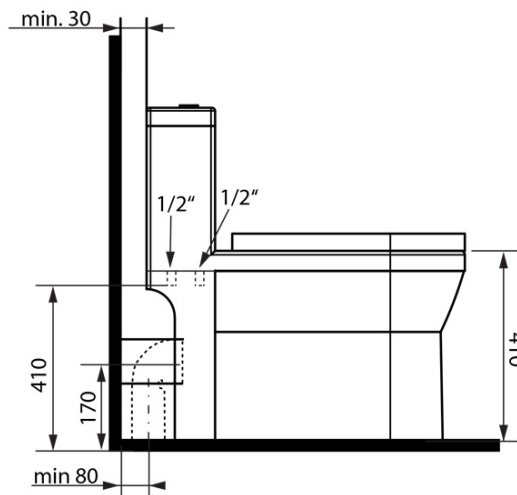

Objednací kód: PB104W

Základné informácie

Značka: Aqualine

Rozmery

Šírka: 365 mm

Výška: 780 mm

Hĺbka: 720 mm

Vlastnosti

HYGIE umývadlo (Objednací kód: NDPB104-3)

Splachovacia súprava s tlačidlom DUAL 49mm, spodné napúšťanie 1/2", chróm (Objednací kód: NDPB104-2)

Technický list

COLD WATER

- ACCESSORIES:** 1x Valve tap (ZY12045)
 1x 33155 - Flexible hose F1/2"xF1/2", 50cm
 1x A80 MAC - Corner Valve
 1x 33254 - Flexible hose F3/8"xF1/2", 40cm
 1x 159.325.0 - WC PAN Flexible Connection

COLD/HOT WATER

- ACCESSORIES:** 1x Mixer tap (SM07)
 2x 44456 – Flexible hose M10xF1/2", 60cm
 1x A80 MAC – Corner Valve
 1x 33254 – Flexible hose F3/8"xF1/2", 40cm
 1x 159.325.0 – WC Pan Flexible Connection