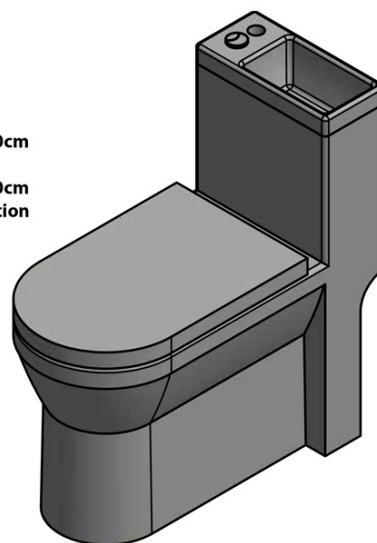

HYGIE WC kombi s umývadielkom, spodný/zadný odpad, biela

Objednací kód: PB104W

Základné informácie

Značka: Aqualine

Rozmery

Šírka: 365 mm

Výška: 780 mm

Hĺbka: 720 mm

Náhradné diely

HYGIE tlačidlo (Objednací kód: NDPB104-5)

HYGIE umývadlo (Objednací kód: NDPB104-3)

Splachovacia súprava s tlačidlom DUAL 49mm, spodné napúšťanie 1/2", chróm (Objednací kód: NDPB104-2)

Technický list

COLD WATER

- ACCESSORIES:** 1x Valve tap (ZY12045)
 1x 33155 - Flexible hose F1/2"xF1/2", 50cm
 1x A80 MAC - Corner Valve
 1x 33254 - Flexible hose F3/8"xF1/2", 40cm
 1x 159.325.0 - WC PAN Flexible Connection

COLD/HOT WATER

- ACCESSORIES:** 1x Mixer tap (SM07)
 2x 44456 – Flexible hose M10xF1/2", 60cm
 1x A80 MAC – Corner Valve
 1x 33254 – Flexible hose F3/8"xF1/2", 40cm
 1x 159.325.0 – WC Pan Flexible Connection