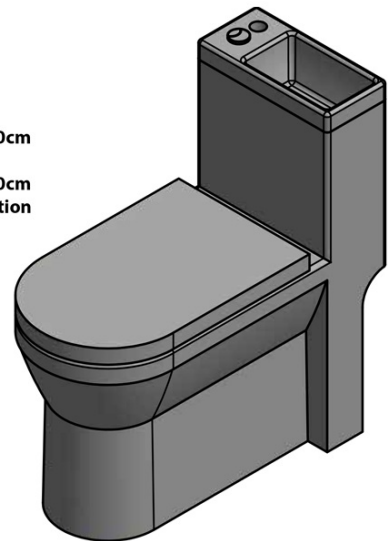

## Rozmery

Šírka: 365 mm

Výška: 780 mm

Hĺbka: 720 mm

## Náhradné diely

HYGIE tlačidlo (Objednací kód: NDPB104-5)

HYGIE umývadlo (Objednací kód: NDPB104-3)

Splachovacia súprava s tlačidlom DUAL 49mm, spodné napúšťanie 1/2", chróm (Objednací kód: NDPB104-2)

**Technický list**

**COLD WATER**

- ACCESSORIES:** 1x Valve tap (ZY12045)  
 1x 33155 - Flexible hose F1/2"xF1/2", 50cm  
 1x A80 MAC - Corner Valve  
 1x 33254 - Flexible hose F3/8"xF1/2", 40cm  
 1x 159.325.0 - WC PAN Flexible Connection

**COLD/HOT WATER**

- ACCESSORIES:** 1x Mixer tap (SM07)  
 2x 44456 – Flexible hose M10xF1/2", 60cm  
 1x A80 MAC – Corner Valve  
 1x 33254 – Flexible hose F3/8"xF1/2", 40cm  
 1x 159.325.0 – WC Pan Flexible Connection