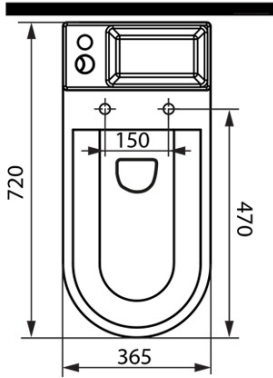

Objednací kód: PB104W

Základné informácie

Značka: Aqualine

Rozmery

Šírka: 365 mm

Výška: 780 mm

Hĺbka: 720 mm

Vlastnosti

Farba: Biela

Materiál: Keramika

Technológia
splachovania: Standard

Objem splachovacej
vody: Splachovanie 4 l, Splachovanie 6 l

Tvar: Klasik

Výbava: Odpad spodný, Odpad zadný, Umývadielko

Balenie neobsahuje: WC sedátko

Technický list

COLD WATER

- ACCESSORIES:** 1x Valve tap (ZY12045)
 1x 33155 - Flexible hose F1/2"xF1/2", 50cm
 1x A80 MAC - Corner Valve
 1x 33254 - Flexible hose F3/8"xF1/2", 40cm
 1x 159.325.0 - WC PAN Flexible Connection

COLD/HOT WATER

- ACCESSORIES:** 1x Mixer tap (SM07)
 2x 44456 – Flexible hose M10xF1/2", 60cm
 1x A80 MAC – Corner Valve
 1x 33254 – Flexible hose F3/8"xF1/2", 40cm
 1x 159.325.0 – WC Pan Flexible Connection