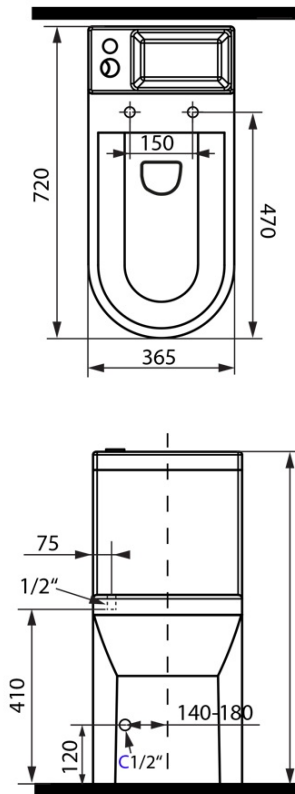

## Rozmery

Šírka: 365 mm

Výška: 780 mm

Hĺbka: 720 mm

## Náhradné diely

HYGIE tlačidlo (Objednací kód: NDPB104-5)

HYGIE umývadlo (Objednací kód: NDPB104-3)

Splachovacia súprava s tlačidlom DUAL 49mm, spodné napúšťanie 1/2", chróm (Objednací kód: NDPB104-2)

**Technický list**

**COLD WATER**

- ACCESSORIES:** 1x Valve tap (ZY12045)  
 1x 33155 - Flexible hose F1/2"xF1/2", 50cm  
 1x A80 MAC - Corner Valve  
 1x 33254 - Flexible hose F3/8"xF1/2", 40cm  
 1x 159.325.0 - WC PAN Flexible Connection

**COLD/HOT WATER**

- ACCESSORIES:** 1x Mixer tap (SM07)  
 2x 44456 – Flexible hose M10xF1/2", 60cm  
 1x A80 MAC – Corner Valve  
 1x 33254 – Flexible hose F3/8"xF1/2", 40cm  
 1x 159.325.0 – WC Pan Flexible Connection