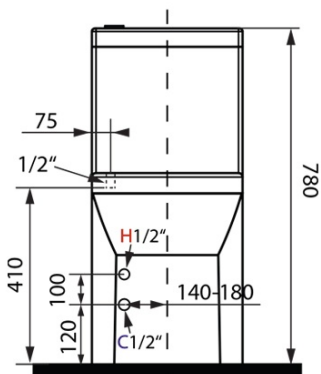

HYGIE WC kombi s umývadielkom, spodný/zadný odpad, biela

Objednací kód: PB104W

Základné informácie

Značka: Aqualine

Rozmery

Šírka: 365 mm

Výška: 780 mm

Hĺbka: 720 mm

Náhradné diely

HYGIE tlačidlo (Objednací kód: NDPB104-5)

HYGIE umývadlo (Objednací kód: NDPB104-3)

Splachovacia súprava s tlačidlom DUAL 49mm, spodné napúšťanie 1/2", chróm (Objednací kód: NDPB104-2)

Technický list

COLD WATER

- ACCESSORIES:** 1x Valve tap (ZY12045)
 1x 33155 - Flexible hose F1/2"xF1/2", 50cm
 1x A80 MAC - Corner Valve
 1x 33254 - Flexible hose F3/8"xF1/2", 40cm
 1x 159.325.0 - WC PAN Flexible Connection

COLD/HOT WATER

- ACCESSORIES:** 1x Mixer tap (SM07)
 2x 44456 – Flexible hose M10xF1/2", 60cm
 1x A80 MAC – Corner Valve
 1x 33254 – Flexible hose F3/8"xF1/2", 40cm
 1x 159.325.0 – WC Pan Flexible Connection