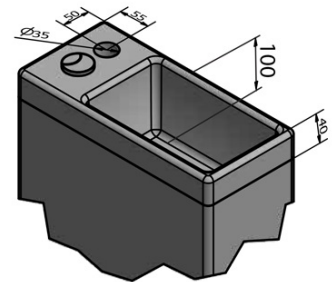

Objednací kód: PB104W

Základné informácie

Značka: Aqualine

Rozmery

Šírka: 365 mm

Výška: 780 mm

Hĺbka: 720 mm

Vlastnosti

HYGIE umývadlo (Objednací kód: NDPB104-3)

Splachovacia súprava s tlačidlom DUAL 49mm, spodné napúšťanie 1/2", chróm (Objednací kód: NDPB104-2)

Technický list

COLD WATER

- ACCESSORIES:** 1x Valve tap (ZY12045)
 1x 33155 - Flexible hose F1/2"xF1/2", 50cm
 1x A80 MAC - Corner Valve
 1x 33254 - Flexible hose F3/8"xF1/2", 40cm
 1x 159.325.0 - WC PAN Flexible Connection

COLD/HOT WATER

- ACCESSORIES:** 1x Mixer tap (SM07)
 2x 44456 – Flexible hose M10xF1/2", 60cm
 1x A80 MAC – Corner Valve
 1x 33254 – Flexible hose F3/8"xF1/2", 40cm
 1x 159.325.0 – WC Pan Flexible Connection