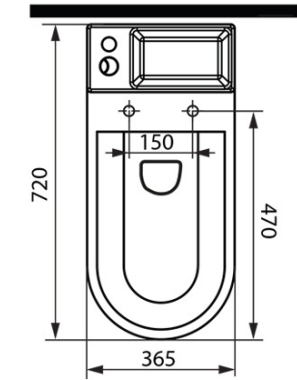

## Rozmery

Šírka: 365 mm

Výška: 780 mm

Hĺbka: 720 mm

## Náhradné diely

HYGIE tlačidlo (Objednací kód: NDPB104-5)

HYGIE umývadlo (Objednací kód: NDPB104-3)

Splachovacia súprava s tlačidlom DUAL 49mm, spodné napúšťanie 1/2", chróm (Objednací kód: NDPB104-2)

**Technický list**

**COLD WATER**

- ACCESSORIES:** 1x Valve tap (ZY12045)  
 1x 33155 - Flexible hose F1/2"xF1/2", 50cm  
 1x A80 MAC - Corner Valve  
 1x 33254 - Flexible hose F3/8"xF1/2", 40cm  
 1x 159.325.0 - WC PAN Flexible Connection

**COLD/HOT WATER**

- ACCESSORIES:** 1x Mixer tap (SM07)  
 2x 44456 – Flexible hose M10xF1/2", 60cm  
 1x A80 MAC – Corner Valve  
 1x 33254 – Flexible hose F3/8"xF1/2", 40cm  
 1x 159.325.0 – WC Pan Flexible Connection