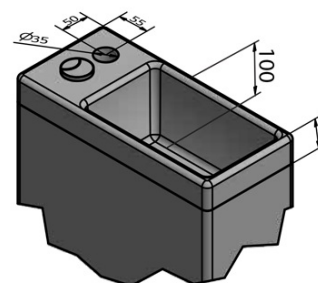

HYGIE WC kombi s umývadielkom, spodný/zadný odpad, biela

Objednací kód: PB104W

Základné informácie

Značka: Aqualine

Rozmery

Šírka: 365 mm

Výška: 780 mm

Hĺbka: 720 mm

Náhradné diely

HYGIE tlačidlo (Objednací kód: NDPB104-5)

HYGIE umývadlo (Objednací kód: NDPB104-3)

Splachovacia súprava s tlačidlom DUAL 49mm, spodné napúšťanie 1/2", chróm (Objednací kód: NDPB104-2)

Technický list

COLD WATER

- ACCESSORIES:** 1x Valve tap (ZY12045)
 1x 33155 - Flexible hose F1/2"xF1/2", 50cm
 1x A80 MAC - Corner Valve
 1x 33254 - Flexible hose F3/8"xF1/2", 40cm
 1x 159.325.0 - WC PAN Flexible Connection

COLD/HOT WATER

- ACCESSORIES:** 1x Mixer tap (SM07)
 2x 44456 – Flexible hose M10xF1/2", 60cm
 1x A80 MAC – Corner Valve
 1x 33254 – Flexible hose F3/8"xF1/2", 40cm
 1x 159.325.0 – WC Pan Flexible Connection