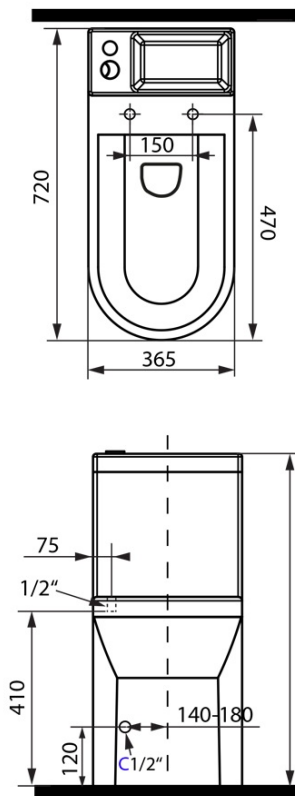

Objednací kód: PB104W

Základné informácie

Značka: Aqualine

Rozmery

Šírka: 365 mm

Výška: 780 mm

Hĺbka: 720 mm

Vlastnosti

Hmotnosť / ks: 49.8 kg

Balenie: 1 ks

Záruka: 2 roky

Odporúčame prikúpiť

1 ks HYGIE WC sedátko, Soft Close, biela (Objednací kód: PS104)

Náhradné diely

HYGIE umývatko (Objednací kód: NDPB104-3)

HYGIE set napúšťacího a splachovacího mechanizmu, bovden (Objednací kód: NDPB104-2)

Technický list

COLD WATER

- ACCESSORIES:** 1x Valve tap (ZY12045)
 1x 33155 - Flexible hose F1/2"xF1/2", 50cm
 1x A80 MAC - Corner Valve
 1x 33254 - Flexible hose F3/8"xF1/2", 40cm
 1x 159.325.0 - WC PAN Flexible Connection

COLD/HOT WATER

- ACCESSORIES:** 1x Mixer tap (SM07)
 2x 44456 – Flexible hose M10xF1/2", 60cm
 1x A80 MAC – Corner Valve
 1x 33254 – Flexible hose F3/8"xF1/2", 40cm
 1x 159.325.0 – WC Pan Flexible Connection