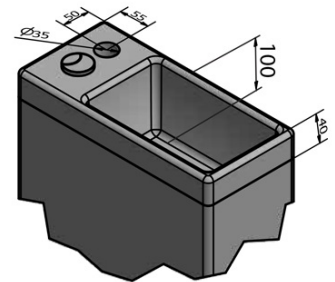

## Rozmery

Šírka: 365 mm

Výška: 780 mm

Hĺbka: 720 mm

## Náhradné diely

HYGIE tlačidlo (Objednací kód: NDPB104-5)

HYGIE umývadlo (Objednací kód: NDPB104-3)

Splachovacia súprava s tlačidlom DUAL 49mm, spodné napúšťanie 1/2", chróm (Objednací kód: NDPB104-2)

**Technický list**

**COLD WATER**

- ACCESSORIES:** 1x Valve tap (ZY12045)  
 1x 33155 - Flexible hose F1/2"xF1/2", 50cm  
 1x A80 MAC - Corner Valve  
 1x 33254 - Flexible hose F3/8"xF1/2", 40cm  
 1x 159.325.0 - WC PAN Flexible Connection

**COLD/HOT WATER**

- ACCESSORIES:** 1x Mixer tap (SM07)  
 2x 44456 – Flexible hose M10xF1/2", 60cm  
 1x A80 MAC – Corner Valve  
 1x 33254 – Flexible hose F3/8"xF1/2", 40cm  
 1x 159.325.0 – WC Pan Flexible Connection