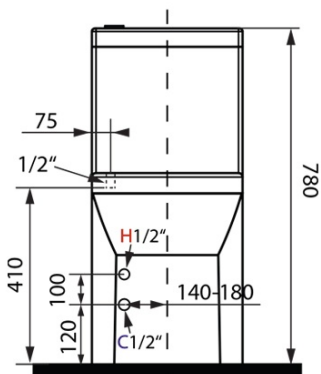

## Rozmery

Šírka: 365 mm

Výška: 780 mm

Hĺbka: 720 mm

## Náhradné diely

HYGIE tlačidlo (Objednací kód: NDPB104-5)

HYGIE umývadlo (Objednací kód: NDPB104-3)

Splachovacia súprava s tlačidlom DUAL 49mm, spodné napúšťanie 1/2", chróm (Objednací kód: NDPB104-2)

**Technický list**

**COLD WATER**

- ACCESSORIES:** 1x Valve tap (ZY12045)  
 1x 33155 - Flexible hose F1/2"xF1/2", 50cm  
 1x A80 MAC - Corner Valve  
 1x 33254 - Flexible hose F3/8"xF1/2", 40cm  
 1x 159.325.0 - WC PAN Flexible Connection

**COLD/HOT WATER**

- ACCESSORIES:** 1x Mixer tap (SM07)  
 2x 44456 – Flexible hose M10xF1/2", 60cm  
 1x A80 MAC – Corner Valve  
 1x 33254 – Flexible hose F3/8"xF1/2", 40cm  
 1x 159.325.0 – WC Pan Flexible Connection