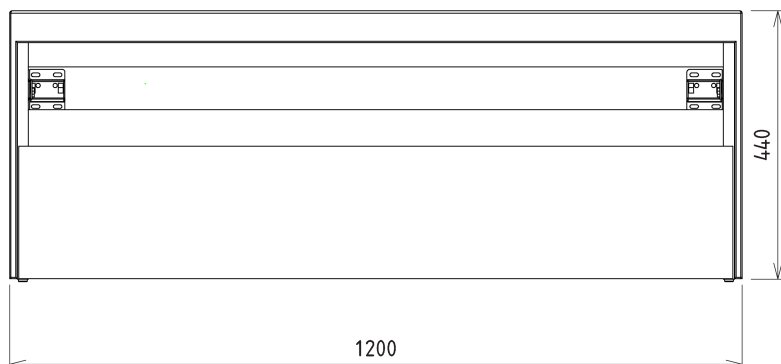

VIERA umývadlová skrinka 120x44x50cm, biela matná/dub Alabama

Objednací kód: VA120-2222

Základné informácie

Značka: Sapho
Séria: VIERA

Rozmery

Šírka: 1200 mm
Výška: 440 mm
Hĺbka: 500 mm

Vlastnosti

Farba: Biela mat, Hnedá
Dekor: Dub Alabama
Možnosti farebného prevedenia: Podľa vzorkovníka
Materiál: DTDL, Solid Surface
Inštalácia: Závesné na stenu
Typ skrinky: Zásuvky
Typ umývadla: Umývadlo na dosku
Výbava: Automatické dovretie
Balenie neobsahuje: Umývadlo
Hmotnosť / ks: 68.4 kg
Záruka: 2 roky

Technický list

Installation of drain + hot & cold water pipes