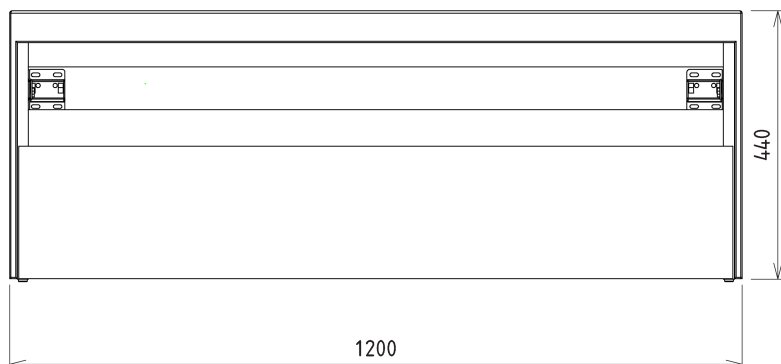

VIERA umývadlová skrinka 120x44x50cm, biela matná/dub Alabama

Objednací kód: VA120-2222

Základné informácie

Značka: Sapho
Séria: VIERA

Rozmery

Šírka: 1200 mm
Výška: 440 mm
Hĺbka: 500 mm

Vlastnosti

Farba: Biela mat, Hnedá
Dekor: Dub Alabama
Možnosti farebného prevedenia: Podľa vzorkovníka
Materiál: DTDL, Solid Surface - Umelý kameň
Inštalácia: Závesné na stenu
Typ skrinky: Zásuvky
Typ umývadla: Umývadlo na dosku
Výbava: Automatické dovretie
Balenie neobsahuje: Umývadlo
Hmotnosť / ks: 68.4 kg
Záruka: 2 roky

Technický list

Installation of drain + hot & cold water pipes