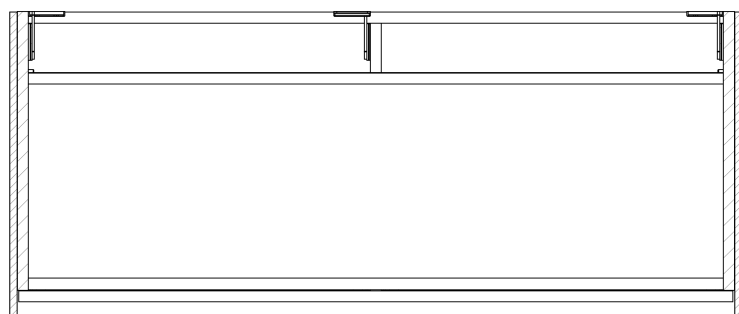

VIERA umývadlová skrinka 120x44x50cm, biela matná/dub Alabama

Objednací kód: VA120-2222

Základné informácie

Značka: Sapho

Séria: VIERA

Rozmery

Šírka: 1200 mm

Výška: 440 mm

Hĺbka: 500 mm

Vlastnosti

Farba: Biela mat, Hnedá

Dekor: Dub Alabama

Možnosti farebného prevedenia: Podľa vzorkovníka

Materiál: DTDL, Solid Surface

Inštalácia: Závesné na stenu

Typ skrinky: Zásuvky