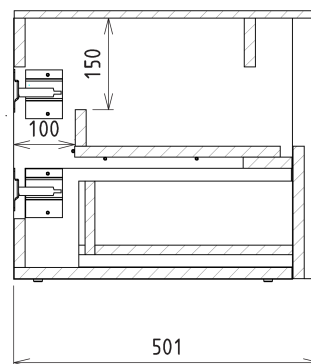

VIERA umývadlová skrinka 120x44x50cm, biela matná/dub Alabama

Objednací kód: VA120-2222

Základné informácie

Značka: Sapho

Séria: VIERA

Rozmery

Šírka: 1200 mm

Výška: 440 mm

Hĺbka: 500 mm

Vlastnosti

Farba: Biela mat, Hnedá

Dekor: Dub Alabama

Možnosti farebného prevedenia: Podľa vzorkovníka

Materiál: DTDL, Solid Surface

Inštalácia: Závesné na stenu

Typ skrinky: Zásuvky