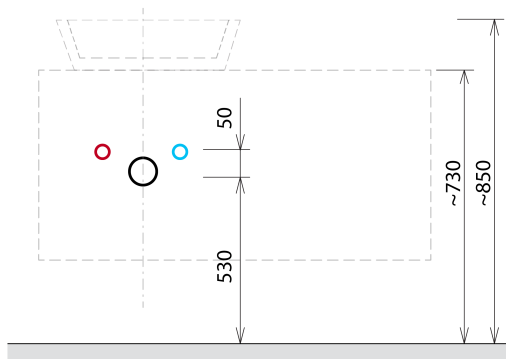

VIERA umývadlová skrinka 120x44x50cm, biela matná/dub Alabama

Objednací kód: VA120-2222

Základné informácie

Značka: Sapho

Séria: VIERA

Rozmery

Šírka: 1200 mm

Výška: 440 mm

Hĺbka: 500 mm

Vlastnosti

Farba: Biela mat, Hnedá

Dekor: Dub Alabama

Možnosti farebného prevedenia: Podľa vzorkovníka

Materiál: DTDL, Solid Surface

Inštalácia: Závesné na stenu

Typ skrinky: Zásuvky