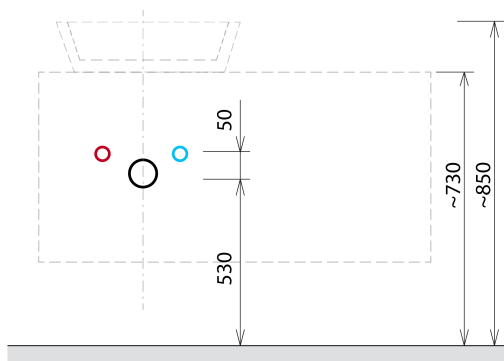

VIERA umývadlová skrinka 120x44x50cm, biela matná/dub Alabama

Objednací kód: VA120-2222

Základné informácie

Značka: Sapho
Séria: VIERA

Rozmery

Šírka: 1200 mm
Výška: 440 mm
Hĺbka: 500 mm

Vlastnosti

Farba: Biela mat, Hnedá
Dekor: Dub Alabama
Možnosti farebného prevedenia: Podľa vzorkovníka
Materiál: DTDL, Solid Surface
Inštalácia: Závesné na stenu
Typ skrinky: Zásuvky
Typ umývadla: Umývadlo na dosku
Výbava: Automatické dovretie
Balenie neobsahuje: Umývadlo
Hmotnosť / ks: 68.4 kg
Záruka: 2 roky

Technický list

Installation of drain + hot & cold water pipes