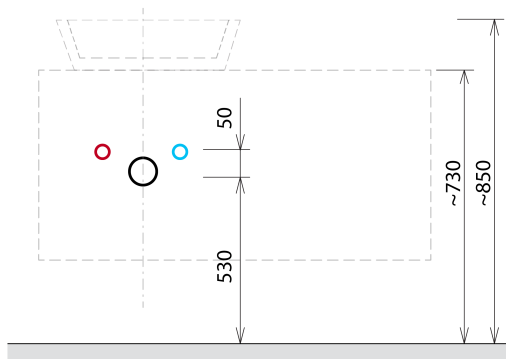

VIERA umývadlová skrinka 120x44x50cm, biela matná/dub Alabama

Objednací kód: VA120-2222

Základné informácie

Značka: Sapho
Séria: VIERA

Rozmery

Šírka: 1200 mm
Výška: 440 mm
Hĺbka: 500 mm

Vlastnosti

Farba: Biela mat, Hnedá
Dekor: Dub Alabama
Možnosti farebného prevedenia: Podľa vzorkovníka
Materiál: DTDL, Solid Surface - Umelý kameň
Inštalácia: Závesné na stenu
Typ skrinky: Zásuvky
Typ umývadla: Umývadlo na dosku
Výbava: Automatické dovretie
Balenie neobsahuje: Umývadlo
Hmotnosť / ks: 68.4 kg
Záruka: 2 roky

Technický list

Installation of drain + hot & cold water pipes