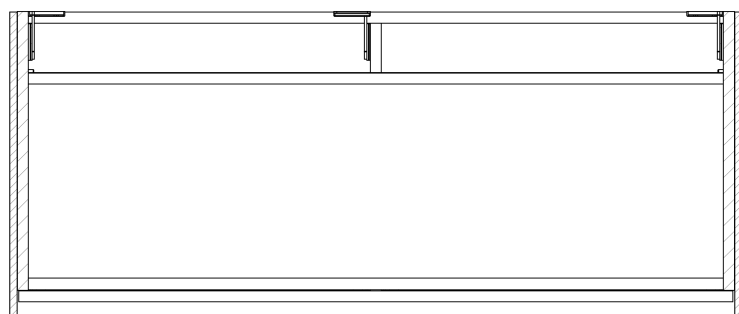

VIERA umývadlová skrinka 120x44x50cm, biela matná/dub Alabama

Objednací kód: VA120-2222

Základné informácie

Značka: Sapho
Séria: VIERA

Rozmery

Šírka: 1200 mm
Výška: 440 mm
Hĺbka: 500 mm

Vlastnosti

Farba: Biela mat, Hnedá
Dekor: Dub Alabama
Možnosti farebného prevedenia: Podľa vzorkovníka
Materiál: DTDL, Solid Surface
Inštalácia: Závesné na stenu
Typ skrinky: Zásuvky
Typ umývadla: Umývadlo na dosku
Výbava: Automatické dovretie
Balenie neobsahuje: Umývadlo
Hmotnosť / ks: 68.4 kg
Záruka: 2 roky

Technický list

Installation of drain + hot & cold water pipes