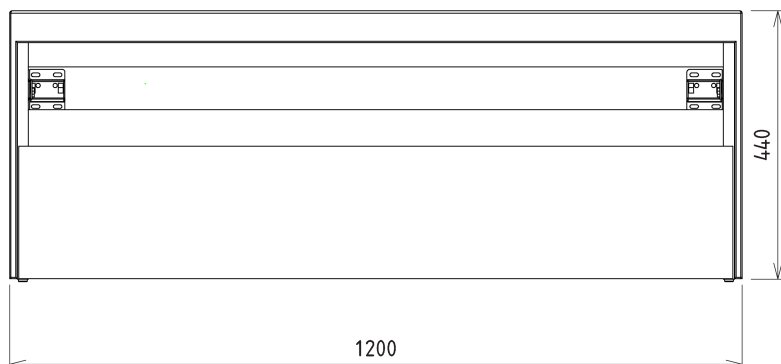

VIERA umývadlová skrinka 120x44x50cm, biela matná/dub Alabama

Objednací kód: VA120-2222

Základné informácie

Značka: Sapho

Séria: VIERA

Rozmery

Šírka: 1200 mm

Výška: 440 mm

Hĺbka: 500 mm

Vlastnosti

Farba: Biela mat, Hnedá

Dekor: Dub Alabama

Možnosti farebného prevedenia: Podľa vzorkovníka

Materiál: DTDL, Solid Surface

Inštalácia: Závesné na stenu

Typ skrinky: Zásuvky

Typ umývadla: Umývadlo na dosku

Výbava: Automatické dovretie

Balenie neobsahuje: Umývadlo

Hmotnosť / ks: 68.4 kg

Záruka: 2 roky

Technický list

Installation of drain + hot & cold water pipes