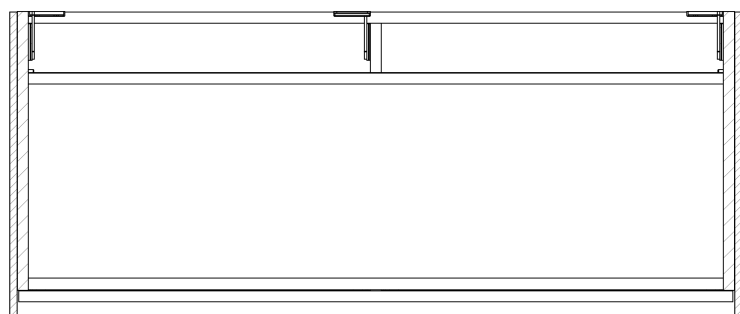

VIERA umývadlová skrinka 120x44x50cm, biela matná/dub Alabama

Objednací kód: VA120-2222

Základné informácie

Značka: Sapho
Séria: VIERA

Rozmery

Šírka: 1200 mm
Výška: 440 mm
Hĺbka: 500 mm

Vlastnosti

Farba: Biela mat, Hnedá
Dekor: Dub Alabama
Možnosti farebného prevedenia: Podľa vzorkovníka
Materiál: DTDL, Solid Surface - Umelý kameň
Inštalácia: Závesné na stenu
Typ skrinky: Zásuvky
Typ umývadla: Umývadlo na dosku
Výbava: Automatické dovretie
Balenie neobsahuje: Umývadlo
Hmotnosť / ks: 68.4 kg
Záruka: 2 roky

Technický list

Installation of drain + hot & cold water pipes