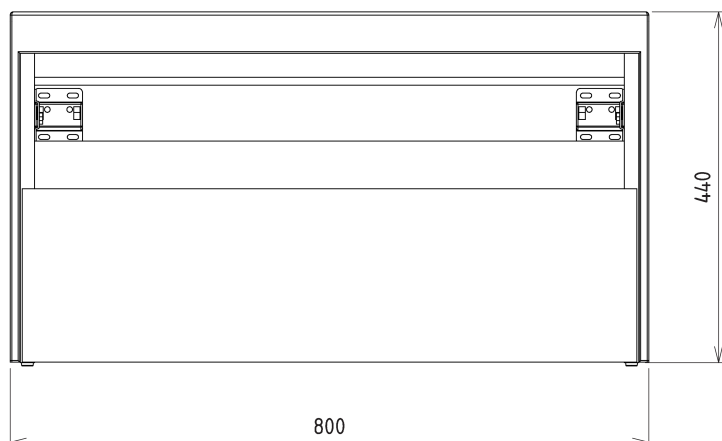

VIERA umývadlová skrinka 80x44x50cm, biela matná/dub Alabama

Objednací kód: VA080-2222

Základné informácie

Značka: Sapho

Séria: VIERA

Rozmery

Šírka: 800 mm

Výška: 440 mm

Hĺbka: 500 mm

Vlastnosti

Farba: Biela mat, Hnedá

Dekor: Dub Alabama

Možnosti farebného prevedenia: Podľa vzorkovníka

Materiál: DTDL, Solid Surface

Inštalácia: Závesné na stenu

Typ skrinky: Zásuvky

Typ umývadla: Umývadlo na dosku

Výbava: Automatické dovretie

Balenie neobsahuje: Umývadlo

Hmotnosť / ks: 45.6 kg

Záruka: 2 roky

Technický list

Installation of drain + hot & cold water pipes