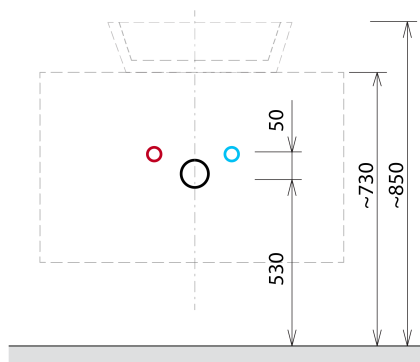

Technický list

Installation of drain + hot & cold water pipes