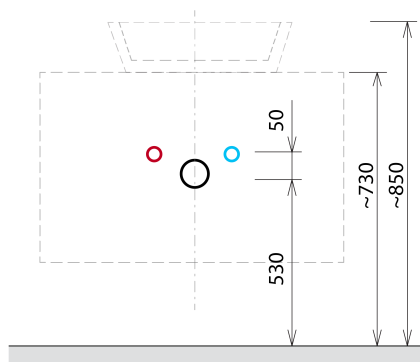

VIERA umývadlová skrinka 80x44x50cm, biela matná/dub Alabama

Objednací kód: VA080-2222

Základné informácie

Značka: Sapho
Séria: VIERA

Rozmery

Šírka: 800 mm
Výška: 440 mm
Hĺbka: 500 mm

Vlastnosti

Farba: Biela mat, Hnedá
Dekor: Dub Alabama
Možnosti farebného prevedenia: Podľa vzorkovníka
Materiál: DTDL, Solid Surface
Inštalácia: Závesné na stenu
Typ skrinky: Zásuvky
Typ umývadla: Umývadlo na dosku
Výbava: Automatické dovretie
Balenie neobsahuje: Umývadlo
Hmotnosť / ks: 45.6 kg
Záruka: 2 roky

Technický list

Installation of drain + hot & cold water pipes