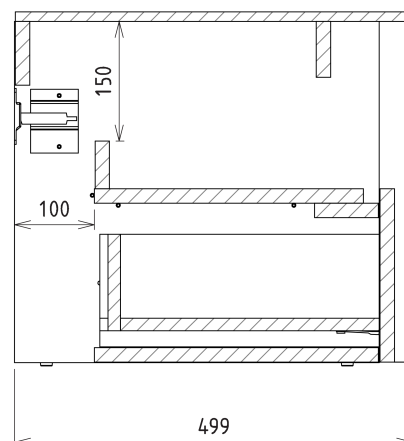

VIERA umývadlová skrinka 80x44x50cm, biela matná/dub Alabama

Objednací kód: VA080-2222

Základné informácie

Značka: Sapho

Séria: VIERA

Rozmery

Šírka: 800 mm

Výška: 440 mm

Hĺbka: 500 mm

Vlastnosti

Farba: Biela mat, Hnedá

Dekor: Dub Alabama

Možnosti farebného prevedenia: Podľa vzorkovníka

Materiál: DTDL, Solid Surface

Inštalácia: Závesné na stenu

Typ skrinky: Zásuvky

Typ umývadla: Umývadlo na dosku

Výbava: Automatické dovretie

Balenie neobsahuje: Umývadlo

Hmotnosť / ks: 45.6 kg

Záruka: 2 roky

Technický list

Installation of drain + hot & cold water pipes