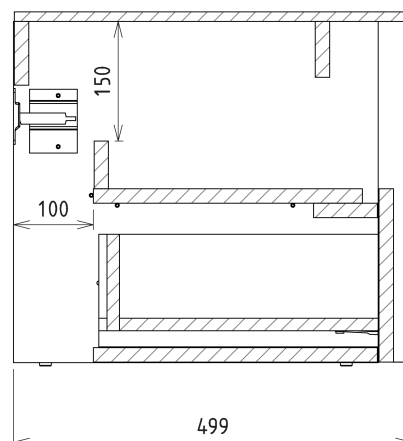

VIERA umývadlová skrinka 80x44x50cm, biela matná/dub Alabama

Objednací kód: VA080-2222

Základné informácie

Značka: Sapho
Séria: VIERA

Rozmery

Šírka: 800 mm
Výška: 440 mm
Hĺbka: 500 mm

Vlastnosti

Farba: Biela mat, Hnedá
Dekor: Dub Alabama
Možnosti farebného prevedenia: Podľa vzorkovníka
Materiál: DTDL, Solid Surface
Inštalácia: Závesné na stenu
Typ skrinky: Zásuvky
Typ umývadla: Umývadlo na dosku
Výbava: Automatické dovretie
Balenie neobsahuje: Umývadlo
Hmotnosť / ks: 45.6 kg
Záruka: 2 roky

Technický list

Installation of drain + hot & cold water pipes