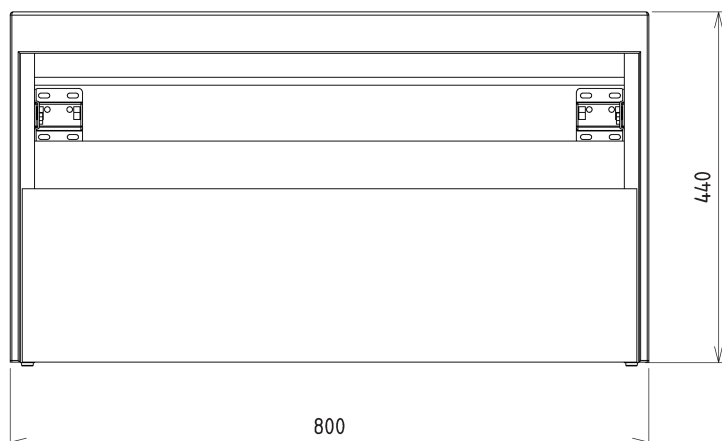

VIERA umývadlová skrinka 80x44x50cm, biela matná/dub Alabama

Objednací kód: VA080-2222

Základné informácie

Značka: Sapho
Séria: VIERA

Rozmery

Šírka: 800 mm
Výška: 440 mm
Hĺbka: 500 mm

Vlastnosti

Farba: Biela mat, Hnedá
Dekor: Dub Alabama
Možnosti farebného prevedenia: Podľa vzorkovníka
Materiál: DTDL, Solid Surface
Inštalácia: Závesné na stenu
Typ skrinky: Zásuvky
Typ umývadla: Umývadlo na dosku
Výbava: Automatické dovretie
Balenie neobsahuje: Umývadlo
Hmotnosť / ks: 45.6 kg
Záruka: 2 roky

Technický list

Installation of drain + hot & cold water pipes