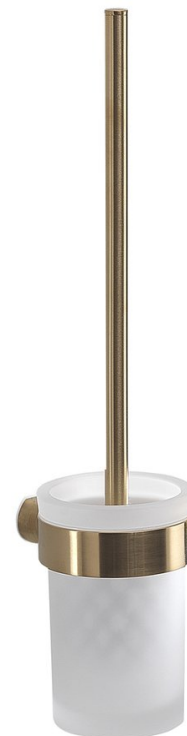

# PIRENEI WC kefa zavesna, mliecne sklo, zlato mat

Objednací kód: PI330388

## Základné informácie

Značka: Gedy  
Séria: PIRENEI

## Rozmery

Priemer: 85 mm  
Šírka: 85 mm  
Výška: 379 mm  
Hĺbka: 105 mm

## Vlastnosti

Farba: Zlato mat  
Materiál: Sklo, Zliatina  
Tvar: Kruhové  
Druh: WC kefa  
Inštalácia: Vrtanie  
Výbava: PVD povrchová úprava  
Hmotnosť / ks: 0.956 kg  
Balenie: 1 ks  
Záruka: 10 rokov