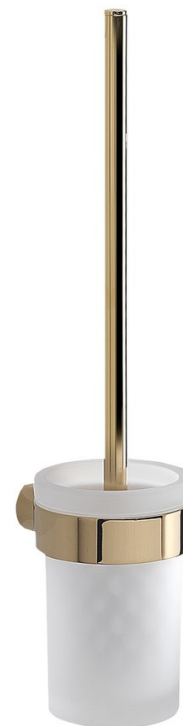

# PIRENEI WC kefa závesna, mliečne sklo, zlato

Objednací kód: PI330387

## Základné informácie

Značka: Gedy  
Séria: PIRENEI

## Rozmery

Priemer: 85 mm  
Šírka: 85 mm  
Výška: 379 mm  
Hĺbka: 105 mm

## Vlastnosti

Záruka: 10 rokov  
Hmotnosť / ks: 0.956 kg  
Balenie: 1 ks  
Farba: Zlato  
Materiál: Sklo, Zliatina  
Tvar: Kruhové  
Druh: WC kefa  
Inštalácia: Vrtanie  
Výbava: PVD povrchová úprava  
3D model: ÁNO