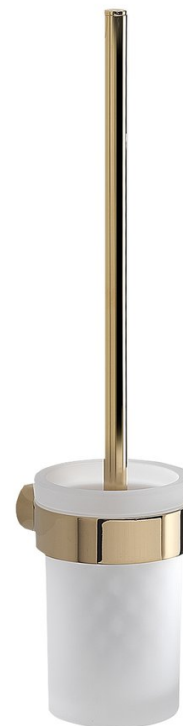

PIRENEI WC kefa závesna, mliečne sklo, zlato

Objednací kód: PI330387

Základné informácie

Značka: Gedy
Séria: PIRENEI

Rozmery

Priemer: 85 mm
Šírka: 85 mm
Výška: 379 mm
Hĺbka: 105 mm

Vlastnosti

Farba: Zlato
Materiál: Sklo, Zliatina
Tvar: Kruhové
Druh: WC kefa
Inštalácia: Vrtanie
Výbava: PVD povrchová úprava
Hmotnosť / ks: 0.956 kg
Balenie: 1 ks
Záruka: 10 rokov