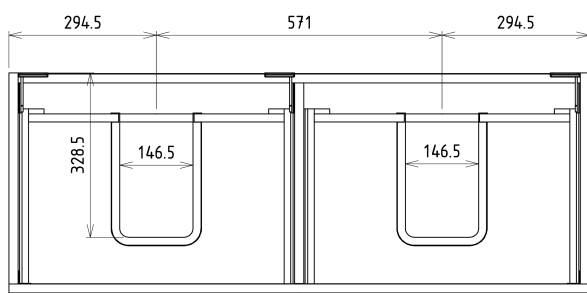

SITIA dvojumývadlová skrinka 116x50x44,2cm, 4x zásuvka, dub Alabama

Objednací kód: SI120-2222

Základné informácie

Značka: Sapho

Séria: SITIA

Rozmery

Šírka: 1160 mm

Výška: 500 mm

Hĺbka: 441 mm

Vlastnosti

Farba: Hnedá

Dekor: Dub Alabama

Možnosti farebného
prevedenia: Podľa vzorkovníka

Materiál: MDF/lamino

Inštalácia: Závesné na stenu

Typ skrinky: Zásuvky

Typ umývadla: Dvojumývadlo

Výbava: Automatické dovretie

Balenie obsahuje: Úchytka

Balenie neobsahuje: Umývadlo

Hmotnosť / ks: 40.0 kg

Záruka: 2 roky

Odporúčame prikúpiť

1 ks THALIE 120 keramické dvojumývadlo nábytkové 120x46cm, biela (Objednací kód: TH11120)

Náhradné diely

Závesný plech CAMAR 60x28 (Objednací kód: D-07.091.660.05)

SITIA dvojumývadlová skrinka 116x50x44,2cm, 4x zásuvka, dub Alabama

Technický list

Installation of drain + hot & cold water pipes