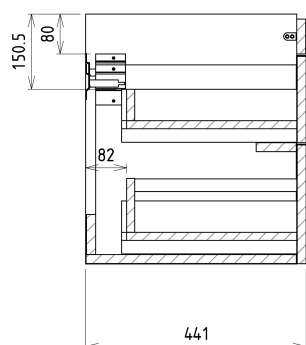

SITIA dvojumývadlová skrinka 116x50x44,2cm, 4x zásuvka, borovica rustik

Technický list

Installation of drain + hot & cold water pipes