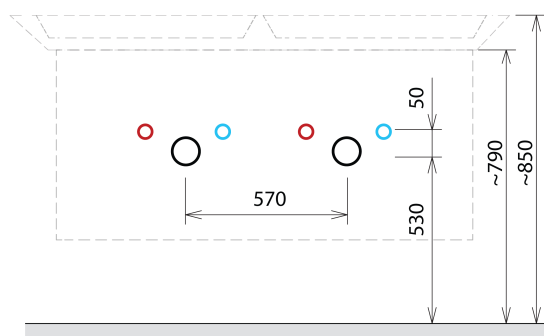

SITIA dvojumývadlová skrinka 116x50x44,2cm, 4x zásuvka, borovica rustik

Technický list

Installation of drain + hot & cold water pipes