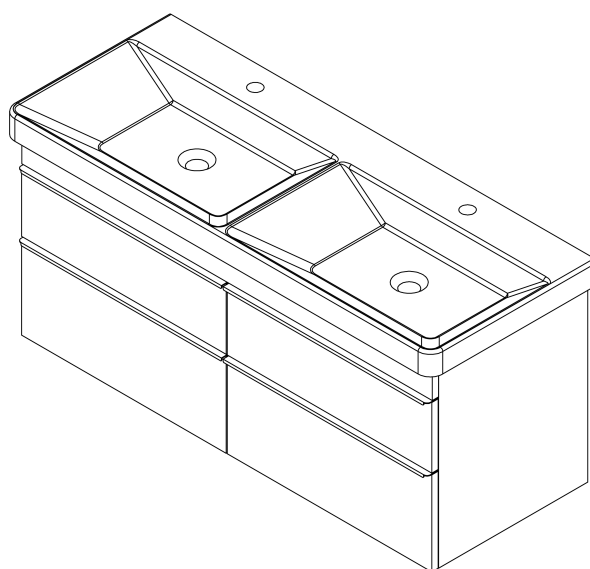

SITIA dvojumývadlová skrinka 116x50x44,2cm, 4x zásuvka, borovica rustik

Technický list

Installation of drain + hot & cold water pipes