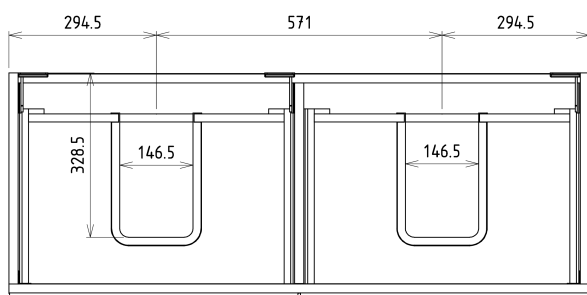

SITIA dvojumývadlová skrinka 116x50x44,2cm, 4x zásuvka, borovica rustik

Technický list

Installation of drain + hot & cold water pipes