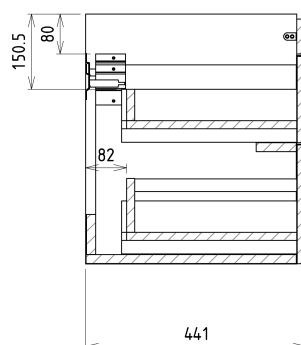

SITIA dvojumývadlová skrinka 116x50x44,2cm, 4x zásuvka, borovica rustik

Technický list

Installation of drain + hot & cold water pipes