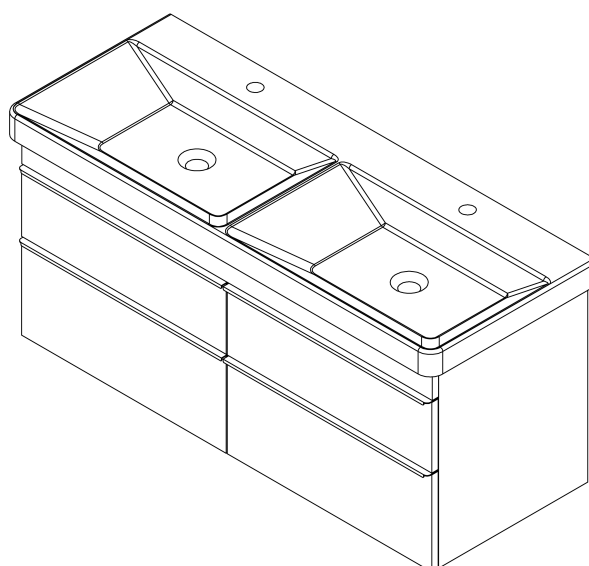

SITIA dvojumývadlová skrinka 116x50x44,2cm, 4x zásuvka, borovica rustik

Technický list

Installation of drain + hot & cold water pipes