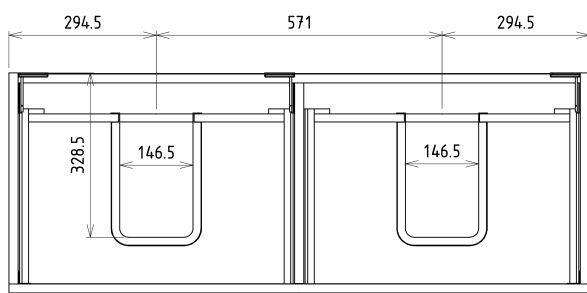

SITIA dvojumývadlová skrinka 116x50x44,2cm, 4x zásuvka, borovica rustik

Technický list

Installation of drain + hot & cold water pipes