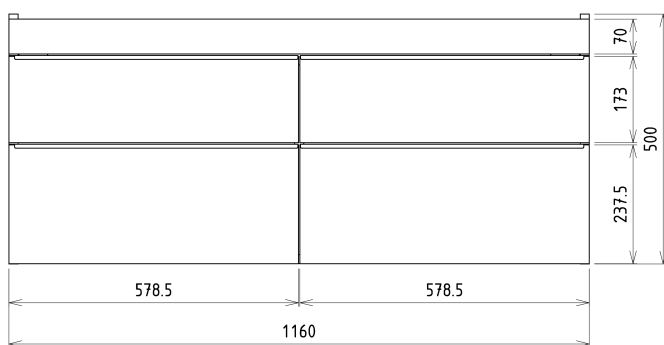

SITIA dvojumývadlová skrinka 116x50x44,2cm, 4x zásuvka, borovica rustik

Technický list

Installation of drain + hot & cold water pipes