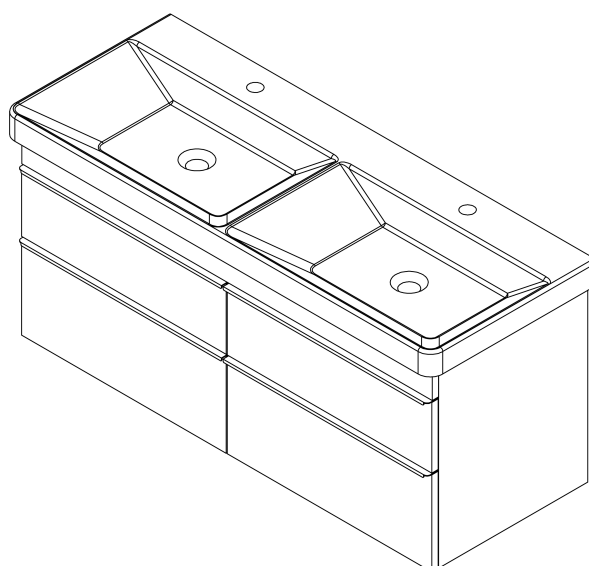

SITIA dvojumývadlová skrinka 116x50x44,2cm, 4x zásuvka, dub strieborný

Technický list

Installation of drain + hot & cold water pipes