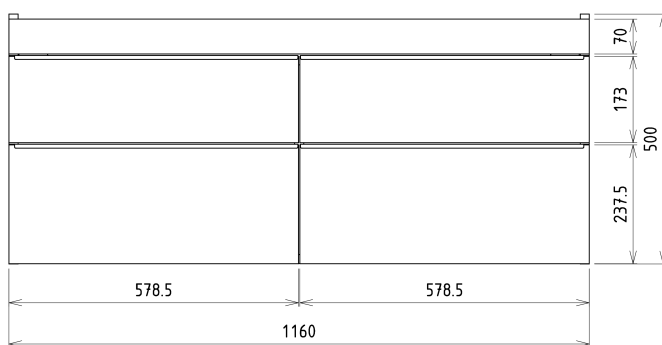

SITIA dvojumývadlová skrinka 116x50x44,2cm, 4x zásuvka, dub strieborný

Technický list

Installation of drain + hot & cold water pipes