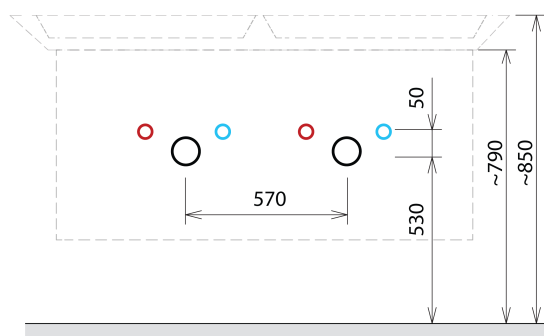

SITIA dvojumývadlová skrinka 116x50x44,2cm, 4x zásuvka, dub strieborný

Technický list

Installation of drain + hot & cold water pipes