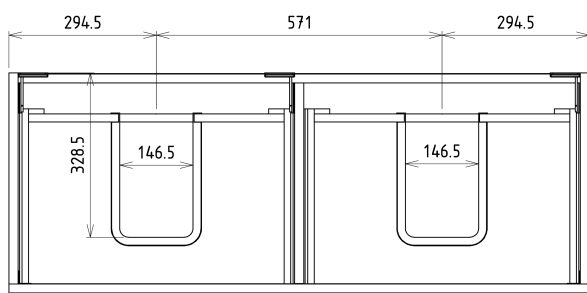

SITIA dvojumývadlová skrinka 116x50x44,2cm, 4x zásuvka, dub strieborný

Technický list

Installation of drain + hot & cold water pipes