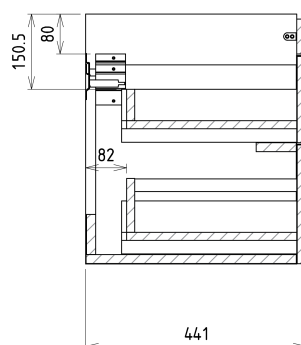

SITIA dvojumývadlová skrinka 116x50x44,2cm, 4x zásuvka, dub strieborný

Technický list

Installation of drain + hot & cold water pipes