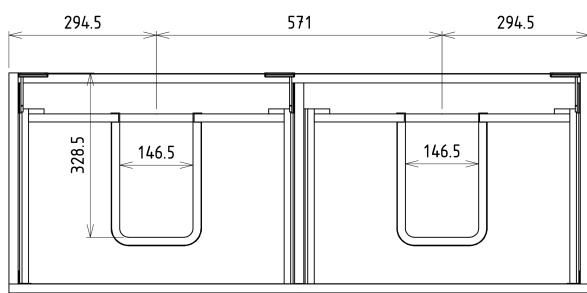

SITIA dvojumývadlová skrinka 116x50x44,2cm, 4x zásuvka, biela matná

Technický list

Installation of drain + hot & cold water pipes