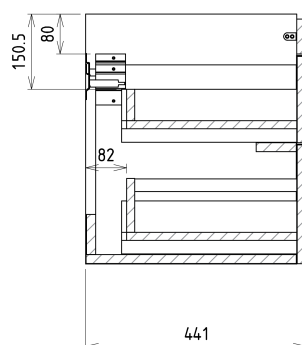

SITIA dvojumývadlová skrinka 116x50x44,2cm, 4x zásuvka, biela matná

Technický list

Installation of drain + hot & cold water pipes