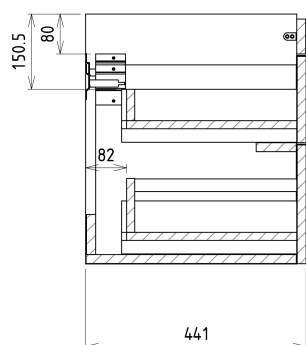

SITIA dvojumývadlová skrinka 116x50x44,2cm, 4x zásuvka, biela matná

Technický list

Installation of drain + hot & cold water pipes