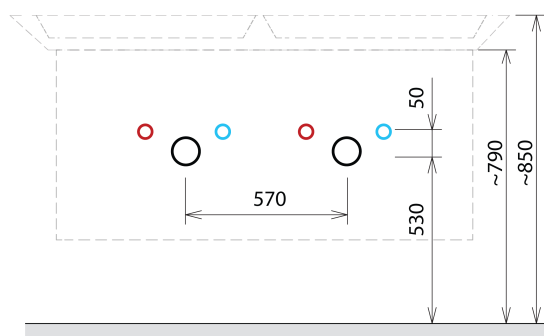

SITIA dvojumývadlová skrinka 116x50x44,2cm, 4x zásuvka, biela matná

Objednací kód: SI120-3131

Základné informácie

Značka: Sapho

Séria: SITIA

Rozmery

Šírka: 1160 mm

Výška: 500 mm

Náhradné diely

Závesný plech CAMAR 60x28 (Objednací kód: D-07.091.660.05)

SITIA kovová úchytka 577mm, pravá, biela matná (Objednací kód: SA120WR)

SITIA kovová úchytka 577mm, ľavá, biela matná (Objednací kód: SA120WL)

SITIA dvojumývadlová skrinka 116x50x44,2cm, 4x zásuvka, biela matná

Technický list

Installation of drain + hot & cold water pipes