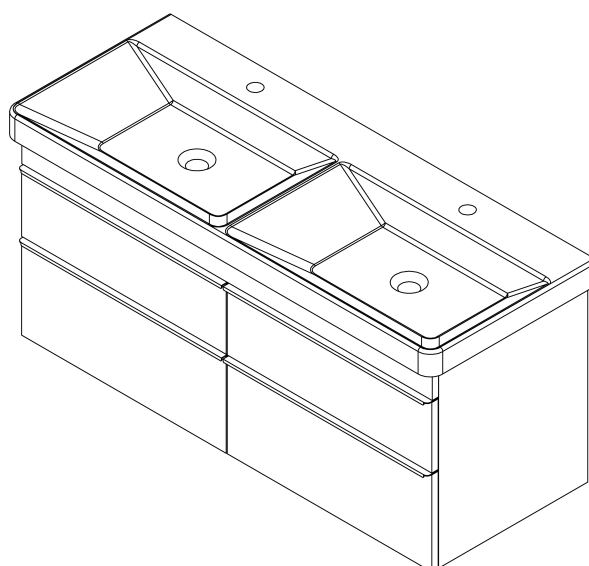

SITIA dvojumývadlová skrinka 116x50x44,2cm, 4x zásuvka, biela matná

Objednací kód: SI120-3131

Základné informácie

Značka: Sapho

Séria: SITIA

Rozmery

Šírka: 1160 mm

Výška: 500 mm

Hĺbka: 441 mm

Vlastnosti

Farba: Biela mat

Možnosti farebného prevedenia: Podľa vzorkovníka

Materiál: MDF/lamino

Inštalácia: Závesné na stenu

Typ skrinky: Zásuvky

Typ umývadla: Dvojumývadlo

Výbava: Automatické dovretie

Balenie obsahuje: Úchytka

Balenie neobsahuje: Umývadlo

Hmotnosť / ks: 40.0 kg

Záruka: 2 roky

Odporúčame prikúpiť

1 ks THALIE 120 keramické dvojumývadlo nábytkové 120x46cm, biela (Objednací kód: TH11120)

Náhradné diely

Závesný plech CAMAR 60x28 (Objednací kód: D-07.091.660.05)

SITIA dvojumývadlová skrinka 116x50x44,2cm, 4x zásuvka, biela matná

Technický list

Installation of drain + hot & cold water pipes