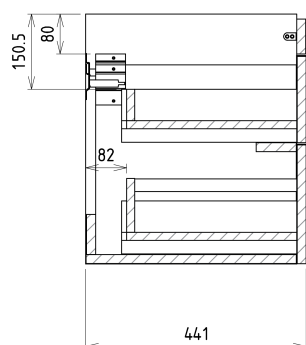

SITIA dvojumývadlová skrinka 116x50x44,2cm, 4x zásuvka, biela matná

Objednací kód: SI120-3131

Základné informácie

Značka: Sapho

Séria: SITIA

Rozmery

Šírka: 1160 mm

Výška: 500 mm

Hĺbka: 441 mm

Vlastnosti

Záruka: 2 roky

Hmotnosť / ks: 41.6627 kg

Farba: Biela mat

Možnosti farebného prevedenia: Podľa vzorkovníka

Materiál: MDF/lamino

Inštalácia: Závesné na stenu

Náhradné diely

Závesný plech CAMAR 60x28 (Objednací kód: D-07.091.660.05)

SITIA kovová úchytka 577mm, pravá, biela matná (Objednací kód: SA120WR)

SITIA kovová úchytka 577mm, ľavá, biela matná (Objednací kód: SA120WL)

SITIA dvojumývadlová skrinka 116x50x44,2cm, 4x zásuvka, biela matná

Technický list

Installation of drain + hot & cold water pipes