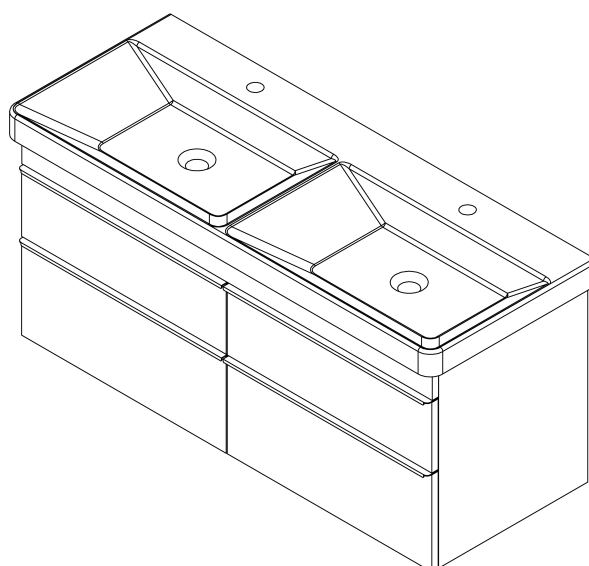

SITIA dvojumývadlová skrinka 116x50x44,2cm, 4x zásuvka, biela matná

Technický list

Installation of drain + hot & cold water pipes