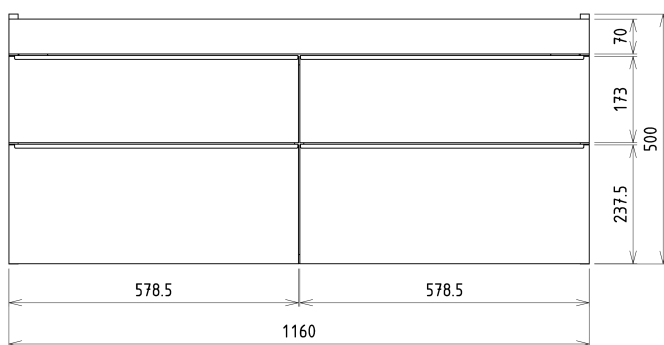

SITIA dvojumývadlová skrinka 116x50x44,2cm, 4x zásuvka, biela matná

Technický list

Installation of drain + hot & cold water pipes