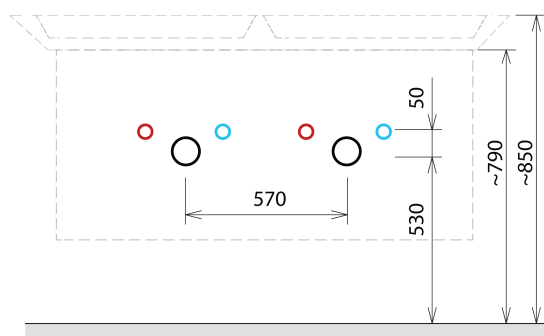

SITIA dvojumývadlová skrinka 116x50x44,2cm, 4x zásuvka, biela matná

Technický list

Installation of drain + hot & cold water pipes