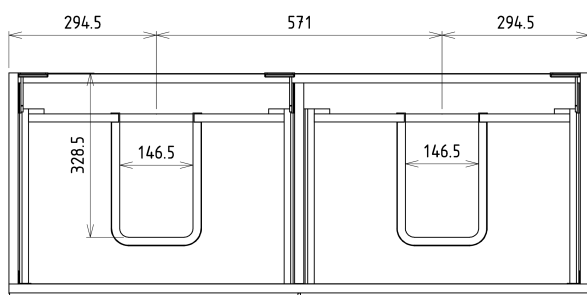

SITIA dvojumývadlová skrinka 116x50x44,2cm, 4x zásuvka, biela matná

Objednací kód: SI120-3131

Základné informácie

Značka: Sapho

Séria: SITIA

Rozmery

Šírka: 1160 mm

Výška: 500 mm

Hĺbka: 441 mm

Vlastnosti

Záruka: 2 roky

Hmotnosť / ks: 41.6627 kg

Farba: Biela mat

Možnosti farebného prevedenia: Podľa vzorkovníka

Materiál: MDF/lamino

Inštalácia: Závesné na stenu

Náhradné diely

Závesný plech CAMAR 60x28 (Objednací kód: D-07.091.660.05)

SITIA kovová úchytka 577mm, pravá, biela matná (Objednací kód: SA120WR)

SITIA kovová úchytka 577mm, ľavá, biela matná (Objednací kód: SA120WL)

SITIA dvojumývadlová skrinka 116x50x44,2cm, 4x zásuvka, biela matná

Technický list

Installation of drain + hot & cold water pipes