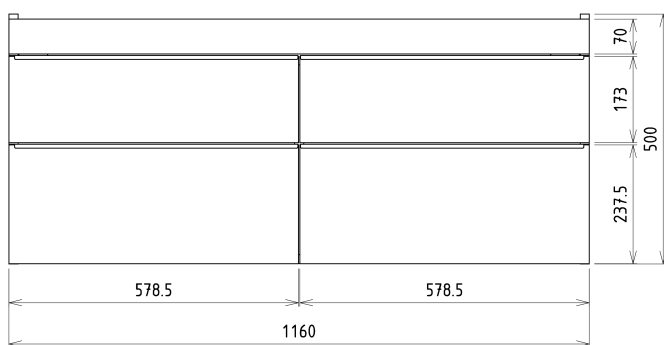

SITIA dvojumývadlová skrinka 116x50x44,2cm, 4x zásuvka, biela matná

Objednací kód: SI120-3131

Základné informácie

Značka: Sapho

Séria: SITIA

Rozmery

Šírka: 1160 mm

Výška: 500 mm

Hĺbka: 441 mm

Vlastnosti

Záruka: 2 roky

Hmotnosť / ks: 41.6627 kg

Farba: Biela mat

Možnosti farebného prevedenia: Podľa vzorkovníka

Materiál: MDF/lamino

Inštalácia: Závesné na stenu

Náhradné diely

Závesný plech CAMAR 60x28 (Objednací kód: D-07.091.660.05)

SITIA kovová úchytka 577mm, pravá, biela matná (Objednací kód: SA120WR)

SITIA kovová úchytka 577mm, ľavá, biela matná (Objednací kód: SA120WL)

SITIA dvojumývadlová skrinka 116x50x44,2cm, 4x zásuvka, biela matná

Technický list

Installation of drain + hot & cold water pipes