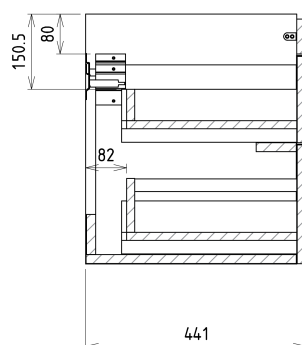

SITIA dvojumývadlová skrinka 116x50x44,2cm, 4x zásuvka, biela matná

Objednací kód: SI120-3131

Základné informácie

Značka: Sapho

Séria: SITIA

Rozmery

Šírka: 1160 mm

Výška: 500 mm

Hĺbka: 441 mm

Vlastnosti

Farba: Biela mat

Možnosti farebného prevedenia: Podľa vzorkovníka

Materiál: MDF/lamino

Inštalácia: Závesné na stenu

Typ skrinky: Zásuvky

Typ umývadla: Dvojumývadlo

Výbava: Automatické dovretie

Balenie obsahuje: Úchytka

Balenie neobsahuje: Umývadlo

Hmotnosť / ks: 40.0 kg

Záruka: 2 roky

Odporúčame prikúpiť

1 ks THALIE 120 keramické dvojumývadlo nábytkové 120x46cm, biela (Objednací kód: TH11120)

Náhradné diely

Závesný plech CAMAR 60x28 (Objednací kód: D-07.091.660.05)

SITIA dvojumývadlová skrinka 116x50x44,2cm, 4x zásuvka, biela matná

Technický list

Installation of drain + hot & cold water pipes