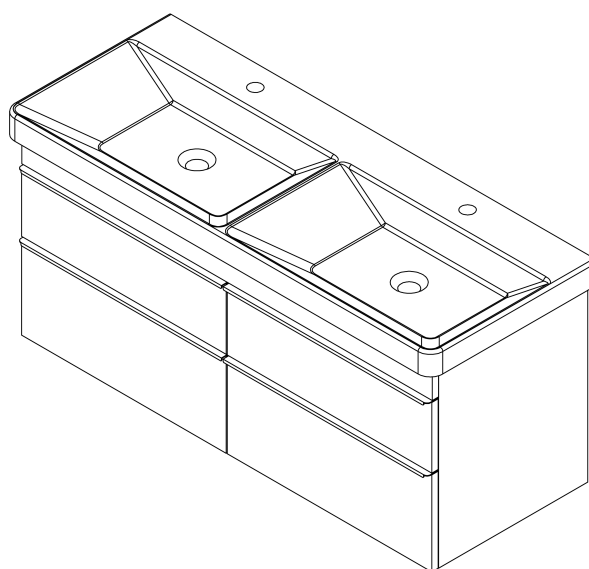

SITIA dvojumývadlová skrinka 116x50x44,2cm, 4x zásuvka, biela matná

Objednací kód: SI120-3131

Základné informácie

Značka: Sapho

Séria: SITIA

Rozmery

Šírka: 1160 mm

Výška: 500 mm

Hĺbka: 441 mm

Vlastnosti

Záruka: 2 roky

Hmotnosť / ks: 41.6627 kg

Farba: Biela mat

Možnosti farebného prevedenia: Podľa vzorkovníka

Materiál: MDF/lamino

Inštalácia: Závesné na stenu

Náhradné diely

Závesný plech CAMAR 60x28 (Objednací kód: D-07.091.660.05)

SITIA kovová úchytka 577mm, pravá, biela matná (Objednací kód: SA120WR)

SITIA kovová úchytka 577mm, ľavá, biela matná (Objednací kód: SA120WL)

SITIA dvojumývadlová skrinka 116x50x44,2cm, 4x zásuvka, biela matná

Technický list

Installation of drain + hot & cold water pipes