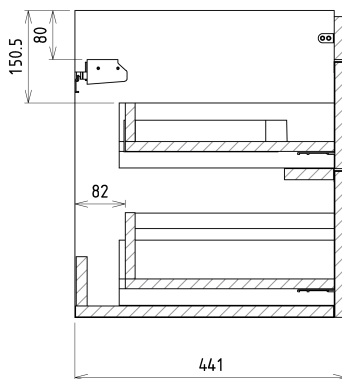

Technický list

Installation of drain + hot & cold water pipes