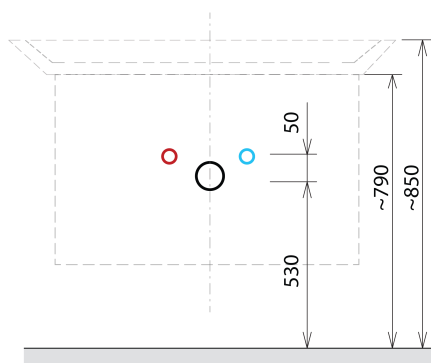

SITIA umývadlová skrinka 75,6x50x44,2cm, 2x zásuvka, dub Alabama

Objednací kód: SI080-2222

Základné informácie

Značka: Sapho

Séria: SITIA

Rozmery

Šírka: 756 mm

Výška: 500 mm

Hĺbka: 442 mm

Vlastnosti

Farba: Hnedá

Dekor: Dub Alabama

Možnosti farebného prevedenia: Podľa vzorkovníka

Materiál: MDF/lamino

Inštalácia: Závesné na stenu

Typ skrinky: Zásuvky

Typ umývadla: Klasické umývadlo

Výbava: Automatické dovretie

Balenie obsahuje: Úchytka

Balenie neobsahuje: Umývadlo

Hmotnosť / ks: 29.3 kg

Záruka: 2 roky

Odporúčame prikúpiť

1 ks THALIE 80 keramické umývadlo nábytkové 80x46cm, biela (Objednací kód: TH11080)

Náhradné diely

Závesný plech CAMAR 60x28 (Objednací kód: D-07.091.660.05)

Technický list

Installation of drain + hot & cold water pipes