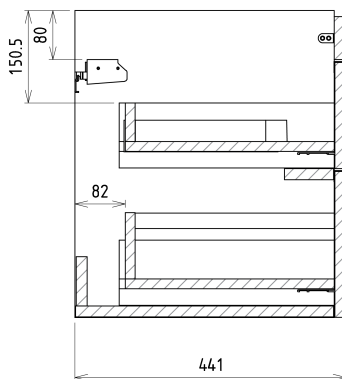

SITIA umývadlová skrinka 75,6x50x44,2cm, 2x zásuvka, dub Alabama

Objednací kód: SI080-2222

Základné informácie

Značka: Sapho

Séria: SITIA

Rozmery

Šírka: 756 mm

Výška: 500 mm

Hĺbka: 442 mm

Vlastnosti

Farba: Hnedá

Dekor: Dub Alabama

Možnosti farebného prevedenia: Podľa vzorkovníka

Materiál: MDF/lamino

Inštalácia: Závesné na stenu

Typ skrinky: Zásuvky

Typ umývadla: Klasické umývadlo

Výbava: Automatické dovretie

Balenie obsahuje: Úchytka

Balenie neobsahuje: Umývadlo

Hmotnosť / ks: 29.3 kg

Záruka: 2 roky

Odporúčame prikúpiť

1 ks THALIE 80 keramické umývadlo nábytkové 80x46cm, biela (Objednací kód: TH11080)

Náhradné diely

Závesný plech CAMAR 60x28 (Objednací kód: D-07.091.660.05)

Technický list

Installation of drain + hot & cold water pipes