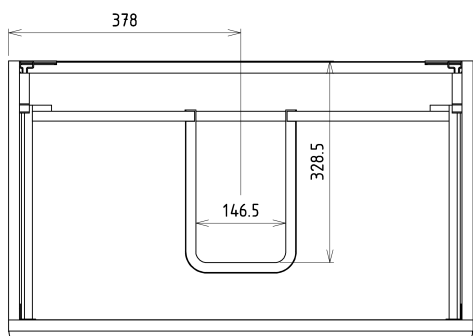

SITIA umývadlová skrinka 75,6x50x44,2cm, 2x zásuvka, dub Alabama

Objednací kód: SI080-2222

Základné informácie

Značka: Sapho

Séria: SITIA

Rozmery

Šírka: 756 mm

Výška: 500 mm

Hĺbka: 442 mm

Vlastnosti

Farba: Hnedá

Dekor: Dub Alabama

Možnosti farebného prevedenia: Podľa vzorkovníka

Materiál: MDF/lamino

Inštalácia: Závesné na stenu

Typ skrinky: Zásuvky

Typ umývadla: Klasické umývadlo

Výbava: Automatické dovretie

Balenie obsahuje: Úchytka

Balenie neobsahuje: Umývadlo

Hmotnosť / ks: 29.3 kg

Záruka: 2 roky

Odporúčame prikúpiť

1 ks THALIE 80 keramické umývadlo nábytkové 80x46cm, biela (Objednací kód: TH11080)

Náhradné diely

Závesný plech CAMAR 60x28 (Objednací kód: D-07.091.660.05)

Technický list

Installation of drain + hot & cold water pipes