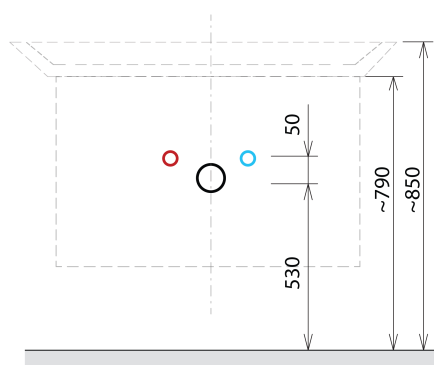

SITIA umývadlová skrinka 75,6x50x44,2cm, 2x zásuvka, borovica rustik

Objednací kód: SI080-1616

Základné informácie

Značka: Sapho

Séria: SITIA

Rozmery

Šírka: 756 mm

Výška: 500 mm

Hĺbka: 442 mm

Vlastnosti

Farba: Hnedá

Dekor: Borovica rustik

Možnosti farebného prevedenia: Podľa vzorkovníka

Materiál: MDF/lamino

Inštalácia: Závesné na stenu

Typ skrinky: Zásuvky

Typ umývadla: Klasické umývadlo

Výbava: Automatické dovretie

Balenie obsahuje: Úchytka

Balenie neobsahuje: Umývadlo

Hmotnosť / ks: 30.9627 kg

Záruka: 2 roky

Odporúčame prikúpiť

1 ks THALIE 80 keramické umývadlo nábytkové 80x46cm, biela (Objednací kód: TH11080)

Náhradné diely

Závesný plech CAMAR 60x28 (Objednací kód: D-07.091.660.05)

SITIA kovová úchytka 754mm, čierna matná (Objednací kód: SA800B)

Technický list

Installation of drain + hot & cold water pipes