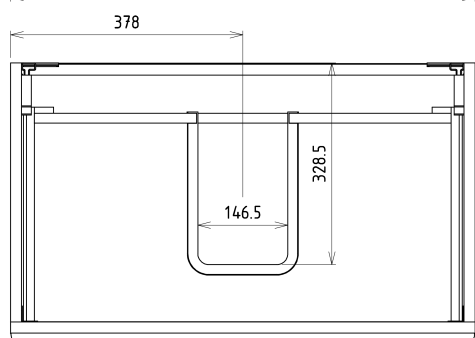

SITIA umývadlová skrinka 75,6x50x44,2cm, 2x zásuvka, borovica rustik

Objednací kód: SI080-1616

Základné informácie

Značka: Sapho

Séria: SITIA

Rozmery

Šírka: 756 mm

Výška: 500 mm

Hĺbka: 442 mm

Vlastnosti

Farba: Hnedá

Dekor: Borovica rustik

Možnosti farebného prevedenia: Podľa vzorkovníka

Materiál: MDF/lamino

Inštalácia: Závesné na stenu

Typ skrinky: Zásuvky

Typ umývadla: Klasické umývadlo

Výbava: Automatické dovretie

Balenie obsahuje: Úchytka

Balenie neobsahuje: Umývadlo

Hmotnosť / ks: 30.9627 kg

Záruka: 2 roky

Odporúčame prikúpiť

1 ks THALIE 80 keramické umývadlo nábytkové 80x46cm, biela (Objednací kód: TH11080)

Náhradné diely

Závesný plech CAMAR 60x28 (Objednací kód: D-07.091.660.05)

SITIA kovová úchytka 754mm, čierna matná (Objednací kód: SA800B)

Technický list

Installation of drain + hot & cold water pipes