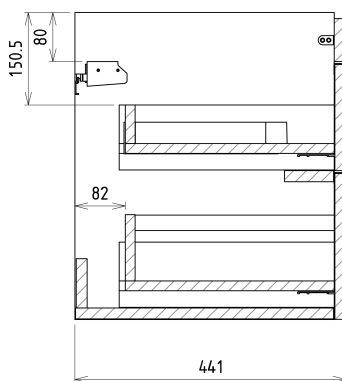

SITIA umývadlová skrinka 75,6x50x44,2cm, 2x zásuvka, borovica rustik

Objednací kód: SI080-1616

Základné informácie

Značka: Sapho

Séria: SITIA

Rozmery

Šírka: 756 mm

Výška: 500 mm

Hĺbka: 442 mm

Vlastnosti

Farba: Hnedá

Dekor: Borovica rustik

Možnosti farebného prevedenia: Podľa vzorkovníka

Materiál: MDF/lamino

Inštalácia: Závesné na stenu

Typ skrinky: Zásuvky

Typ umývadla: Klasické umývadlo

Výbava: Automatické dovretie

Balenie obsahuje: Úchytka

Balenie neobsahuje: Umývadlo

Hmotnosť / ks: 30.9627 kg

Záruka: 2 roky

Odporúčame prikúpiť

1 ks THALIE 80 keramické umývadlo nábytkové 80x46cm, biela (Objednací kód: TH11080)

Náhradné diely

Závesný plech CAMAR 60x28 (Objednací kód: D-07.091.660.05)

SITIA kovová úchytka 754mm, čierna matná (Objednací kód: SA800B)

Technický list

Installation of drain + hot & cold water pipes