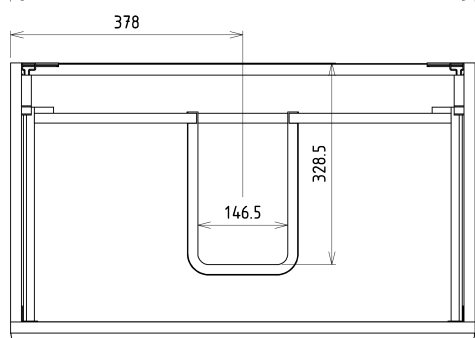

Technický list

Installation of drain + hot & cold water pipes