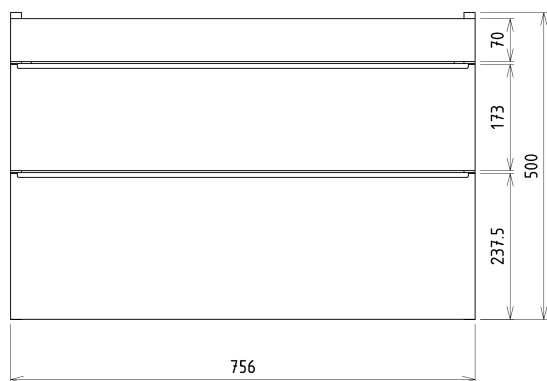

SITIA umývadlová skrinka 75,6x50x44,2cm, 2x zásuvka, borovica rustik

Objednací kód: SI080-1616

Základné informácie

Značka: Sapho

Séria: SITIA

Rozmery

Šírka: 756 mm

Výška: 500 mm

Hĺbka: 442 mm

Vlastnosti

Farba: Hnedá

Dekor: Borovica rustik

Možnosti farebného prevedenia: Podľa vzorkovníka

Materiál: MDF/lamino

Inštalácia: Závesné na stenu

Typ skrinky: Zásuvky

Typ umývadla: Klasické umývadlo

Výbava: Automatické dovretie

Balenie obsahuje: Úchytka

Balenie neobsahuje: Umývadlo

Hmotnosť / ks: 30.9627 kg

Záruka: 2 roky

Odporúčame prikúpiť

1 ks THALIE 80 keramické umývadlo nábytkové 80x46cm, biela (Objednací kód: TH11080)

Náhradné diely

Závesný plech CAMAR 60x28 (Objednací kód: D-07.091.660.05)

SITIA kovová úchytka 754mm, čierna matná (Objednací kód: SA800B)

Technický list

Installation of drain + hot & cold water pipes