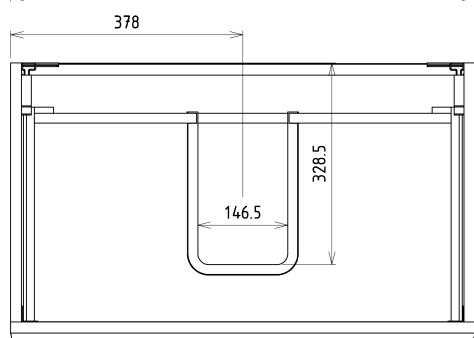

SITIA umývadlová skrinka 75,6x50x44,2cm, 2x zásuvka, dub strieborný

Objednací kód: SI080-1111

Základné informácie

Značka: Sapho

Séria: SITIA

Rozmery

Šírka: 756 mm

Výška: 500 mm

Hĺbka: 442 mm

Vlastnosti

Farba: Šedá

Dekor: Dub strieborný

Možnosti farebného prevedenia: Podľa vzorkovníka

Materiál: MDF/lamino

Inštalácia: Závesné na stenu

Typ skrinky: Zásuvky

Typ umývadla: Klasické umývadlo

Výbava: Automatické dovretie

Balenie obsahuje: Úchytka

Balenie neobsahuje: Umývadlo

Hmotnosť / ks: 29.3 kg

Záruka: 2 roky

Odporúčame prikúpiť

1 ks THALIE 80 keramické umývadlo nábytkové 80x46cm, biela (Objednací kód: TH11080)

Náhradné diely

Závesný plech CAMAR 60x28 (Objednací kód: D-07.091.660.05)

Technický list

Installation of drain + hot & cold water pipes