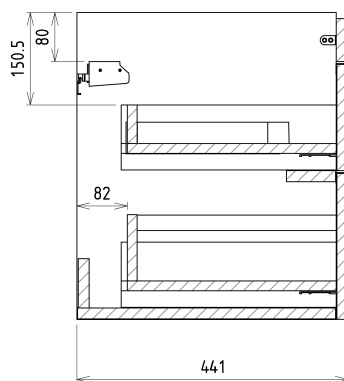

SITIA umývadlová skrinka 75,6x50x44,2cm, 2x zásuvka, dub strieborný

Objednací kód: SI080-1111

Základné informácie

Značka: Sapho

Séria: SITIA

Rozmery

Šírka: 756 mm

Výška: 500 mm

Hĺbka: 442 mm

Vlastnosti

Farba: Šedá

Dekor: Dub strieborný

Možnosti farebného prevedenia: Podľa vzorkovníka

Materiál: MDF/lamino

Inštalácia: Závesné na stenu

Typ skrinky: Zásuvky

Typ umývadla: Klasické umývadlo

Výbava: Automatické dovretie

Balenie obsahuje: Úchytka

Balenie neobsahuje: Umývadlo

Hmotnosť / ks: 29.3 kg

Záruka: 2 roky

Odporúčame prikúpiť

1 ks THALIE 80 keramické umývadlo nábytkové 80x46cm, biela (Objednací kód: TH11080)

Náhradné diely

Závesný plech CAMAR 60x28 (Objednací kód: D-07.091.660.05)

Technický list

Installation of drain + hot & cold water pipes