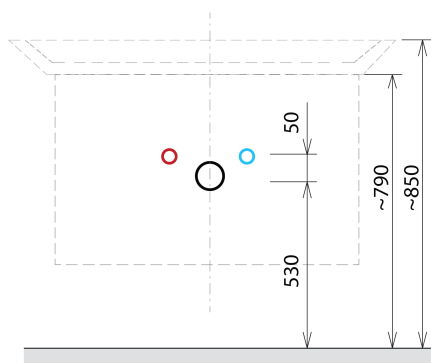

SITIA umývadlová skrinka 75,6x50x44,2cm, 2x zásuvka,
biela matná

Technický list

Installation of drain + hot & cold water pipes