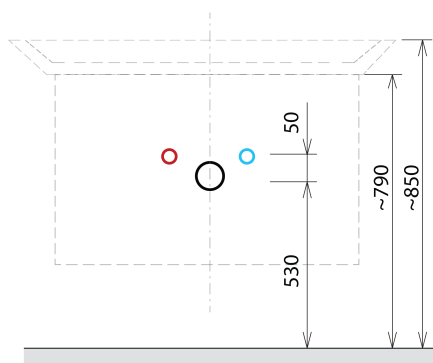

SITIA umývadlová skrinka 75,6x50x44,2cm, 2x zásuvka, biela matná

Objednací kód: SI080-3131

Základné informácie

Značka: Sapho

Séria: SITIA

Rozmery

Šírka: 756 mm

Výška: 500 mm

Hĺbka: 442 mm

Vlastnosti

Farba: Biela mat

Možnosti farebného prevedenia: Podľa vzorkovníka

Materiál: MDF/lamino

Inštalácia: Závesné na stenu

Typ skrinky: Zásuvky

Typ umývadla: Klasické umývadlo

Výbava: Automatické dovretie

Balenie obsahuje: Úchytka

Balenie neobsahuje: Umývadlo

Hmotnosť / ks: 29.3 kg

Záruka: 2 roky

Odporúčame prikúpiť

1 ks THALIE 80 keramické umývadlo nábytkové 80x46cm, biela (Objednací kód: TH11080)

Náhradné diely

Závesný plech CAMAR 60x28 (Objednací kód: D-07.091.660.05)

SITIA umývadlová skrinka 75,6x50x44,2cm, 2x zásuvka,
biela matná

Technický list

Installation of drain + hot & cold water pipes