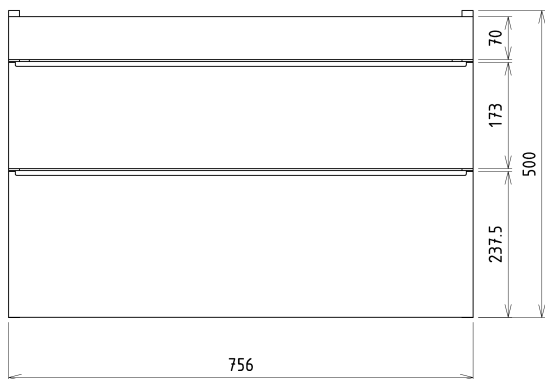

SITIA umývadlová skrinka 75,6x50x44,2cm, 2x zásuvka,
biela matná

Technický list

Installation of drain + hot & cold water pipes