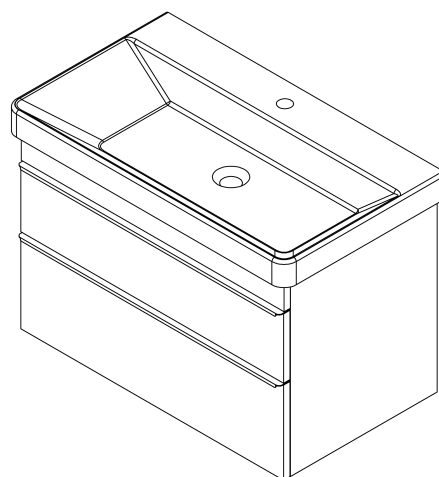

SITIA umývadlová skrinka 75,6x50x44,2cm, 2x zásuvka,
biela matná

Technický list

Installation of drain + hot & cold water pipes