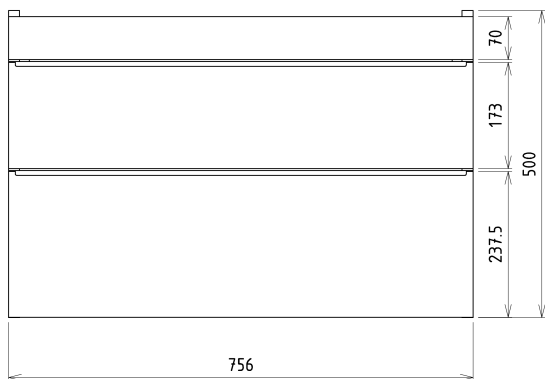

SITIA umývadlová skrinka 75,6x50x44,2cm, 2x zásuvka, biela matná

Objednací kód: SI080-3131

Základné informácie

Značka: Sapho

Séria: SITIA

Rozmery

Šírka: 756 mm

Výška: 500 mm

Výbava: Automatické dovretie

Balenie obsahuje: Úchytka

Balenie neobsahuje: Umývadlo

Hmotnosť / ks: 29.3 kg

Záruka: 2 roky

Odporúčame prikúpiť

1 ks THALIE 80 keramické umývadlo nábytkové 80x46cm, biela (Objednací kód: TH11080)

Náhradné diely

Závesný plech CAMAR 60x28 (Objednací kód: D-07.091.660.05)

SITIA umývadlová skrinka 75,6x50x44,2cm, 2x zásuvka,
biela matná

Technický list

Installation of drain + hot & cold water pipes