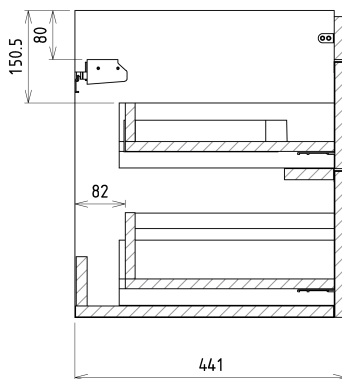

SITIA umývadlová skrinka 75,6x50x44,2cm, 2x zásuvka,
biela matná

Technický list

Installation of drain + hot & cold water pipes