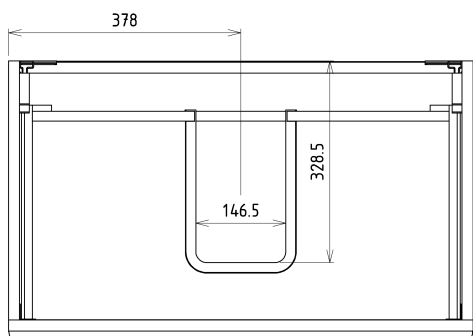

SITIA umývadlová skrinka 75,6x50x44,2cm, 2x zásuvka,
biela matná

Technický list

Installation of drain + hot & cold water pipes