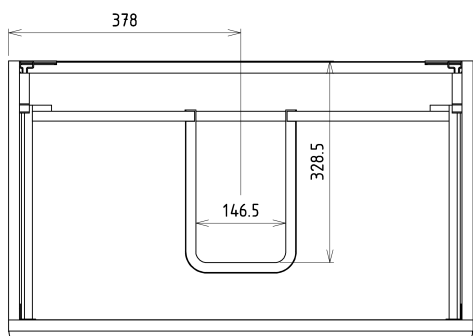

SITIA umývadlová skrinka 75,6x50x44,2cm, 2x zásuvka, biela matná

Objednací kód: SI080-3131

Základné informácie

Značka: Sapho

Séria: SITIA

Rozmery

Šírka: 756 mm

Výška: 500 mm

Hĺbka: 442 mm

Vlastnosti

Farba: Biela mat

Možnosti farebného prevedenia: Podľa vzorkovníka

Materiál: MDF/lamino

Inštalácia: Závesné na stenu

Typ skrinky: Zásuvky

Typ umývadla: Klasické umývadlo

Výbava: Automatické dovretie

Balenie obsahuje: Úchytka

Balenie neobsahuje: Umývadlo

Hmotnosť / ks: 29.3 kg

Záruka: 2 roky

Odporúčame prikúpiť

1 ks THALIE 80 keramické umývadlo nábytkové 80x46cm, biela (Objednací kód: TH11080)

Náhradné diely

Závesný plech CAMAR 60x28 (Objednací kód: D-07.091.660.05)

SITIA umývadlová skrinka 75,6x50x44,2cm, 2x zásuvka,
biela matná

Technický list

Installation of drain + hot & cold water pipes