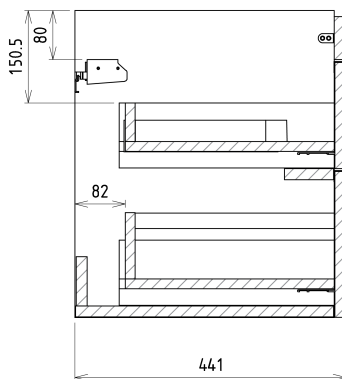

SITIA umývadlová skrinka 75,6x50x44,2cm, 2x zásuvka, biela matná

Objednací kód: SI080-3131

Základné informácie

Značka: Sapho

Séria: SITIA

Rozmery

Šírka: 756 mm

Výška: 500 mm

Hĺbka: 442 mm

Vlastnosti

Farba: Biela mat

Možnosti farebného prevedenia: Podľa vzorkovníka

Materiál: MDF/lamino

Inštalácia: Závesné na stenu

Typ skrinky: Zásuvky

Typ umývadla: Klasické umývadlo

Výbava: Automatické dovretie

Balenie obsahuje: Úchytka

Balenie neobsahuje: Umývadlo

Hmotnosť / ks: 29.3 kg

Záruka: 2 roky

Odporúčame prikúpiť

1 ks THALIE 80 keramické umývadlo nábytkové 80x46cm, biela (Objednací kód: TH11080)

Náhradné diely

Závesný plech CAMAR 60x28 (Objednací kód: D-07.091.660.05)

SITIA umývadlová skrinka 75,6x50x44,2cm, 2x zásuvka,
biela matná

Technický list

Installation of drain + hot & cold water pipes