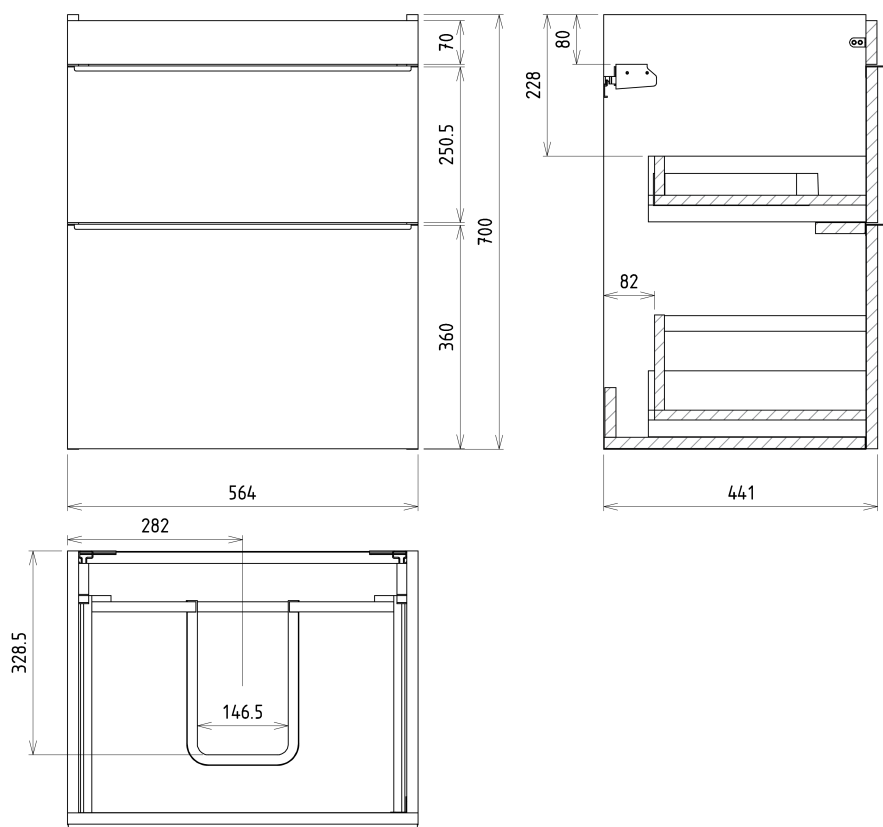

SITIA umývadlová skrinka 56,4x70x44,2cm, 2x zásuvka, dub Alabama

Objednací kód: SI060-2222

Základné informácie

Značka: Sapho

Séria: SITIA

Rozmery

Šírka: 564 mm

Výška: 700 mm

Hĺbka: 441 mm

Vlastnosti

Farba: Hnedá

Dekor: Dub Alabama

Možnosti farebného prevedenia: Podľa vzorkovníka

Materiál: MDF/lamino

Inštalácia: Závesné na stenu

Typ skrinky: Zásuvky

Typ umývadla: Klasické umývadlo

Výbava: Automatické dovretie

Balenie obsahuje: Úchytka

Balenie neobsahuje: Umývadlo

Hmotnosť / ks: 24.1 kg

Záruka: 2 roky

Odporúčame prikúpiť

1 ks THALIE 60 keramické umývadlo nábytkové 60x46cm, biela (Objednací kód: TH11060)

Náhradné diely

Závesný plech CAMAR 60x28 (Objednací kód: D-07.091.660.05)

Technický list

Installation of drain + hot & cold water pipes