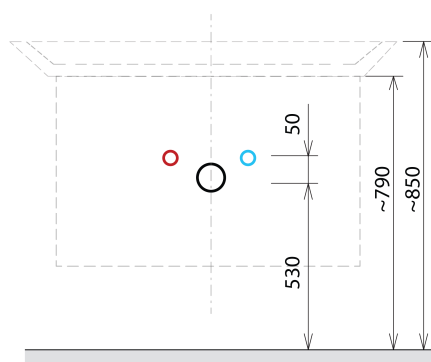

SITIA umývadlová skrinka 56,4x70x44,2cm, 2x zásuvka, dub Alabama

Objednací kód: SI060-2222

Základné informácie

Značka: Sapho

Séria: SITIA

Rozmery

Šírka: 564 mm

Výška: 700 mm

Hĺbka: 441 mm

Vlastnosti

Farba: Hnedá

Dekor: Dub Alabama

Možnosti farebného prevedenia: Podľa vzorkovníka

Materiál: MDF/lamino

Inštalácia: Závesné na stenu

Typ skrinky: Zásuvky

Typ umývadla: Klasické umývadlo

Výbava: Automatické dovretie

Balenie obsahuje: Úchytka

Balenie neobsahuje: Umývadlo

Hmotnosť / ks: 24.1 kg

Záruka: 2 roky

Odporúčame prikúpiť

1 ks THALIE 60 keramické umývadlo nábytkové 60x46cm, biela (Objednací kód: TH11060)

Náhradné diely

Závesný plech CAMAR 60x28 (Objednací kód: D-07.091.660.05)

Technický list

Installation of drain + hot & cold water pipes