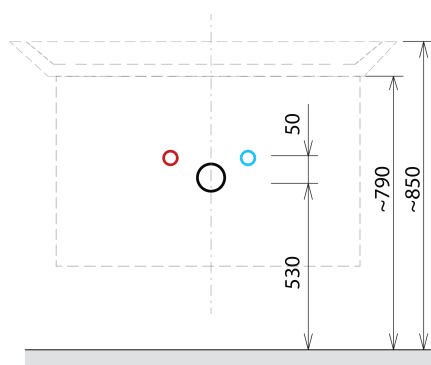

SITIA umývadlová skrinka 56,4x70x44,2cm, 2x zásuvka, dub Alabama

Objednací kód: SI060-2222

Základné informácie

Značka: Sapho

Séria: SITIA

Rozmery

Šírka: 564 mm

Výška: 700 mm

Hĺbka: 441 mm

Vlastnosti

Farba: Hnedá

Dekor: Dub Alabama

Možnosti farebného prevedenia: Podľa vzorkovníka

Materiál: MDF/lamino

Inštalácia: Závesné na stenu

Typ skrinky: Zásuvky

Typ umývadla: Klasické umývadlo

Výbava: Automatické dovretie

Balenie obsahuje: Úchytka

Balenie neobsahuje: Umývadlo

Hmotnosť / ks: 25.1781 kg

Záruka: 2 roky

Odporúčame prikúpiť

1 ks THALIE 60 keramické umývadlo nábytkové 60x46cm, biela (Objednací kód: TH11060)

Náhradné diely

Závesný plech CAMAR 60x28 (Objednací kód: D-07.091.660.05)

SITIA kovová úchytka 562mm, čierna matná (Objednací kód: SA600B)

Technický list

Installation of drain + hot & cold water pipes