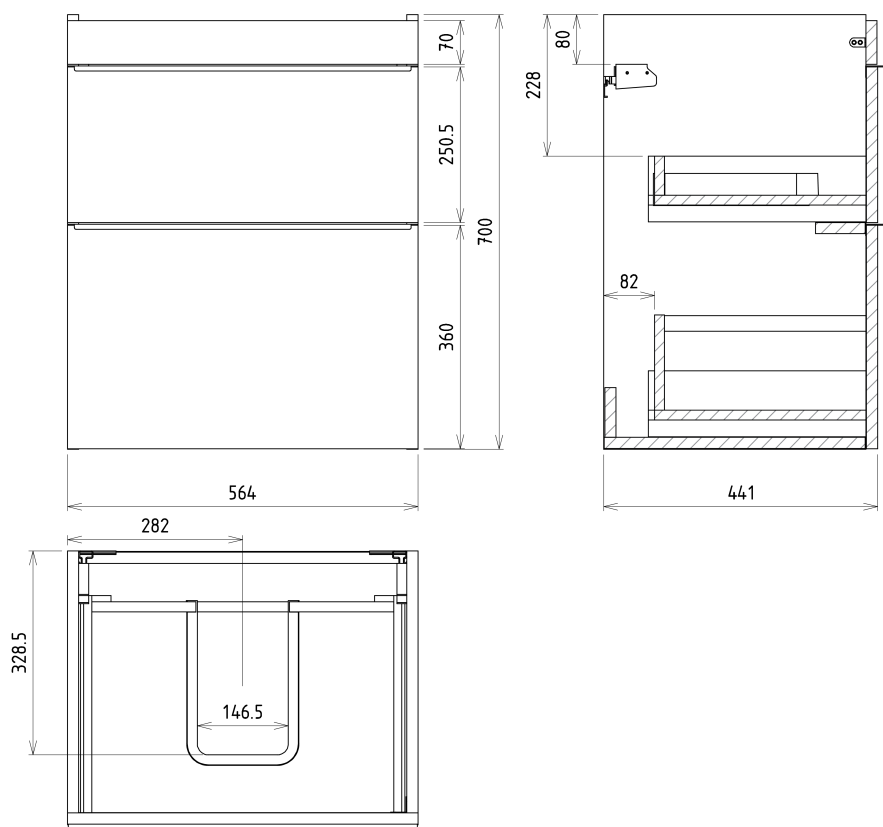

SITIA umývadlová skrinka 56,4x70x44,2cm, 2x zásuvka, dub Alabama

Objednací kód: SI060-2222

Základné informácie

Značka: Sapho

Séria: SITIA

Rozmery

Šírka: 564 mm

Výška: 700 mm

Hĺbka: 441 mm

Vlastnosti

Farba: Hnedá

Dekor: Dub Alabama

Možnosti farebného prevedenia: Podľa vzorkovníka

Materiál: MDF/lamino

Inštalácia: Závesné na stenu

Typ skrinky: Zásuvky

Typ umývadla: Klasické umývadlo

Výbava: Automatické dovretie

Balenie obsahuje: Úchytka

Balenie neobsahuje: Umývadlo

Hmotnosť / ks: 25.1781 kg

Záruka: 2 roky

Odporúčame prikúpiť

1 ks THALIE 60 keramické umývadlo nábytkové 60x46cm, biela (Objednací kód: TH11060)

Náhradné diely

Závesný plech CAMAR 60x28 (Objednací kód: D-07.091.660.05)

SITIA kovová úchytka 562mm, čierna matná (Objednací kód: SA600B)

Technický list

Installation of drain + hot & cold water pipes