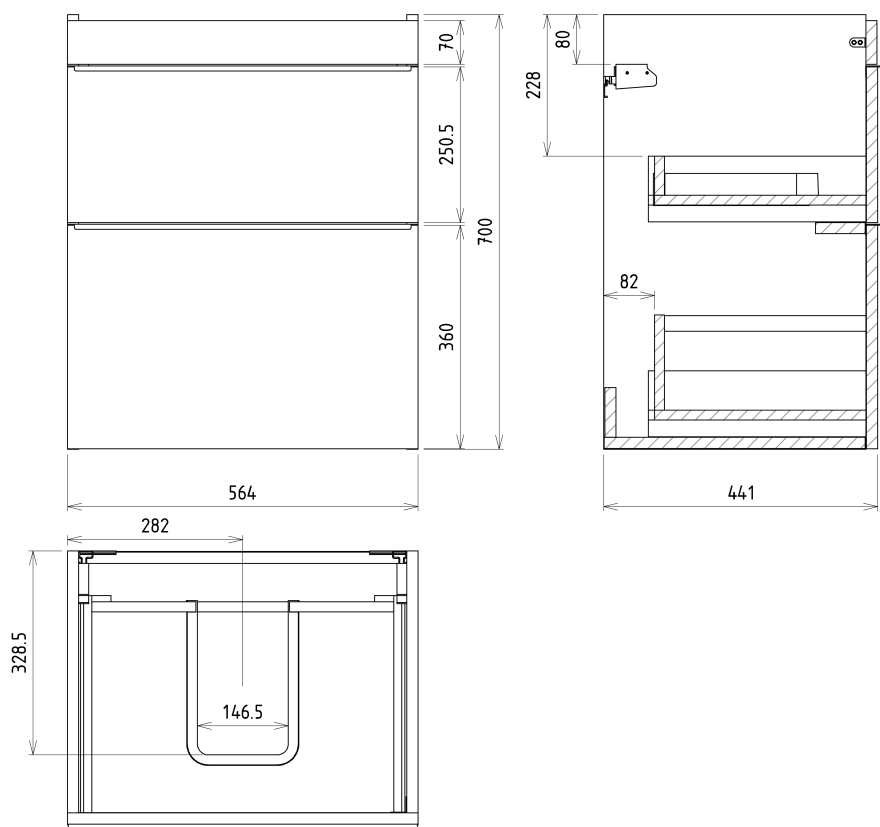

SITIA umývadlová skrinka 56,4x70x44,2cm, 2x zásuvka, biela matná

Objednací kód: SI060-3131

Základné informácie

Značka: Sapho

Séria: SITIA

Rozmery

Šírka: 564 mm

Výška: 700 mm

Hĺbka: 441 mm

Vlastnosti

Záruka: 2 roky

Hmotnosť / ks: 25.1781 kg

Farba: Biela mat

Možnosti farebného prevedenia: Podľa vzorkovníka

Materiál: MDF/lamino

Inštalácia: Závesné na stenu

Náhradné diely

SITIA kovová úchytka 562mm, biela matná (Objednací kód: SA600W)

Závesný plech CAMAR 60x28 (Objednací kód: D-07.091.660.05)

SITIA umývadlová skrinka 56,4x70x44,2cm, 2x zásuvka, biela matná

Technický list

Installation of drain + hot & cold water pipes