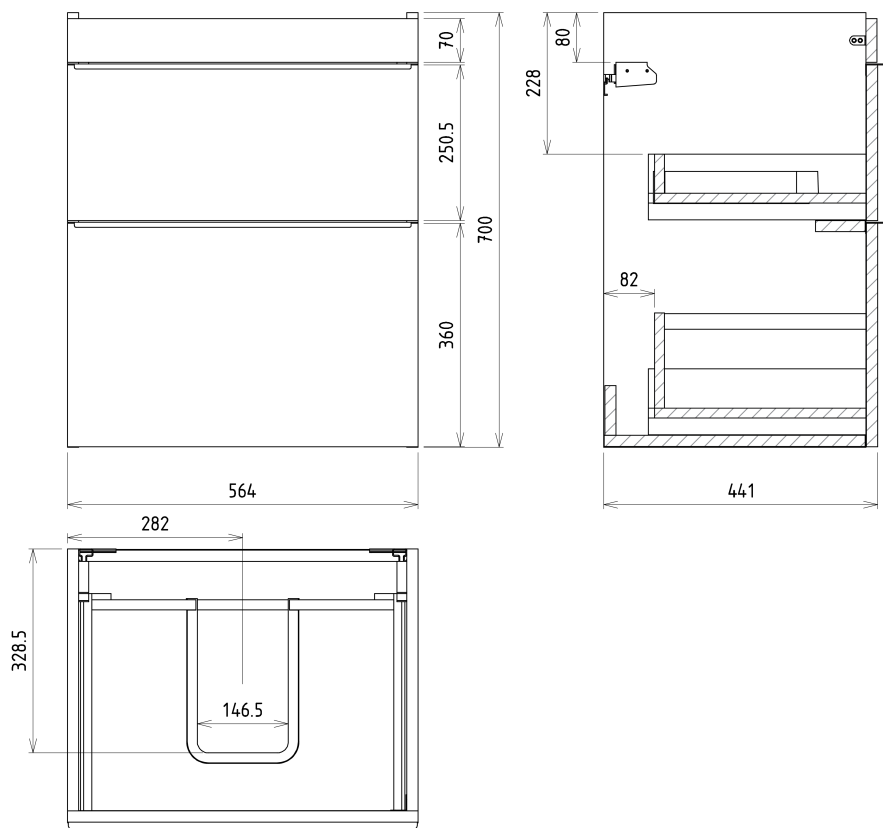

SITIA umývadlová skrinka 56,4x70x44,2cm, 2x zásuvka, biela matná

Objednací kód: SI060-3131

Základné informácie

Značka: Sapho

Séria: SITIA

Rozmery

Šírka: 564 mm

Výška: 700 mm

Hĺbka: 441 mm

Vlastnosti

Farba: Biela mat

Možnosti farebného prevedenia: Podľa vzorkovníka

Materiál: MDF/lamino

Inštalácia: Závesné na stenu

Typ skrinky: Zásuvky

Typ umývadla: Klasické umývadlo

Výbava: Automatické dovretie

Balenie obsahuje: Úchytka

Balenie neobsahuje: Umývadlo

Hmotnosť / ks: 24.1 kg

Záruka: 2 roky

Odporúčame prikúpiť

1 ks THALIE 60 keramické umývadlo nábytkové 60x46cm, biela (Objednací kód: TH11060)

Náhradné diely

Závesný plech CAMAR 60x28 (Objednací kód: D-07.091.660.05)

SITIA umývadlová skrinka 56,4x70x44,2cm, 2x zásuvka, biela matná

Technický list

Installation of drain + hot & cold water pipes