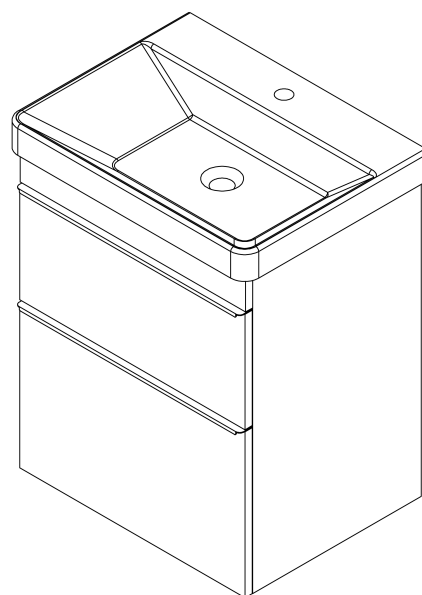

SITIA umývadlová skrinka 56,4x70x44,2cm, 2x zásuvka, biela matná

Objednací kód: SI060-3131

Základné informácie

Značka: Sapho

Séria: SITIA

Rozmery

Šírka: 564 mm

Výška: 700 mm

Hĺbka: 441 mm

Vlastnosti

Farba: Biela mat

Možnosti farebného prevedenia: Podľa vzorkovníka

Materiál: MDF/lamino

Inštalácia: Závesné na stenu

Typ skrinky: Zásuvky

Typ umývadla: Klasické umývadlo

Výbava: Automatické dovretie

Balenie obsahuje: Úchytka

Balenie neobsahuje: Umývadlo

Hmotnosť / ks: 24.1 kg

Záruka: 2 roky

Odporúčame prikúpiť

1 ks THALIE 60 keramické umývadlo nábytkové 60x46cm, biela (Objednací kód: TH11060)

Náhradné diely

Závesný plech CAMAR 60x28 (Objednací kód: D-07.091.660.05)

SITIA umývadlová skrinka 56,4x70x44,2cm, 2x zásuvka, biela matná

Technický list

Installation of drain + hot & cold water pipes