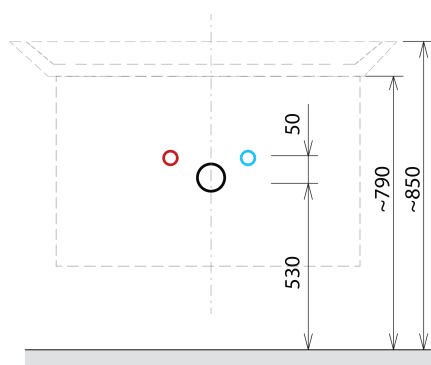

Hĺbka: 441 mm

Vlastnosti

Záruka: 2 roky

Hmotnosť / ks: 25.1781 kg

Farba: Biela mat

Možnosti farebného prevedenia: Podľa vzorkovníka

Materiál: MDF/lamino

Inštalácia: Závesné na stenu

Náhradné diely

SITIA kovová úchytka 562mm, biela matná (Objednací kód: SA600W)

Závesný plech CAMAR 60x28 (Objednací kód: D-07.091.660.05)

SITIA umývadlová skrinka 56,4x70x44,2cm, 2x zásuvka, biela matná

Technický list