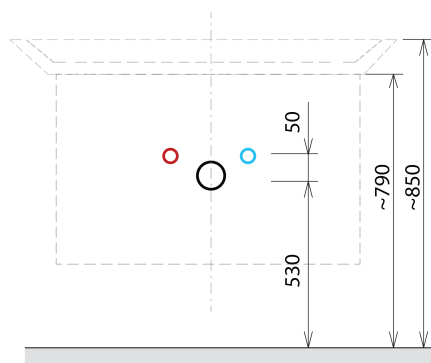

SITIA umývadlová skrinka 56,4x70x44,2cm, 2x zásuvka, biela matná

Objednací kód: SI060-3131

Základné informácie

Značka: Sapho

Séria: SITIA

Rozmery

Šírka: 564 mm

Výška: 700 mm

Hĺbka: 441 mm

Vlastnosti

Farba: Biela mat

Možnosti farebného prevedenia: Podľa vzorkovníka

Materiál: MDF/lamino

Inštalácia: Závesné na stenu

Typ skrinky: Zásuvky

Typ umývadla: Klasické umývadlo

Výbava: Automatické dovretie

Balenie obsahuje: Úchytka

Balenie neobsahuje: Umývadlo

Hmotnosť / ks: 24.1 kg

Záruka: 2 roky

Odporúčame prikúpiť

1 ks THALIE 60 keramické umývadlo nábytkové 60x46cm, biela (Objednací kód: TH11060)

Náhradné diely

Závesný plech CAMAR 60x28 (Objednací kód: D-07.091.660.05)

SITIA umývadlová skrinka 56,4x70x44,2cm, 2x zásuvka, biela matná

Technický list

Installation of drain + hot & cold water pipes