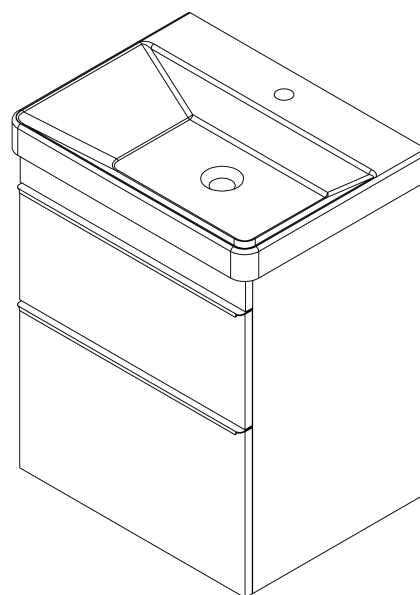

SITIA umývadlová skrinka 56,4x70x44,2cm, 2x zásuvka, biela matná

Objednací kód: SI060-3131

Základné informácie

Značka: Sapho

Séria: SITIA

Rozmery

Šírka: 564 mm

Výška: 700 mm

Hĺbka: 441 mm

Vlastnosti

Záruka: 2 roky

Hmotnosť / ks: 25.1781 kg

Farba: Biela mat

Možnosti farebného prevedenia: Podľa vzorkovníka

Materiál: MDF/lamino

Inštalácia: Závesné na stenu

Náhradné diely

SITIA kovová úchytka 562mm, biela matná (Objednací kód: SA600W)

Závesný plech CAMAR 60x28 (Objednací kód: D-07.091.660.05)

SITIA umývadlová skrinka 56,4x70x44,2cm, 2x zásuvka, biela matná

Technický list