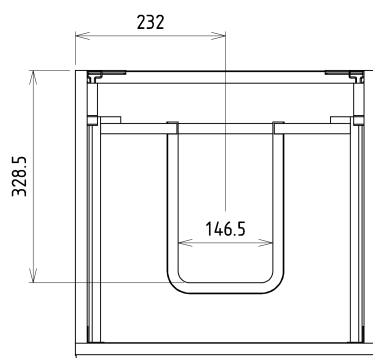

SITIA umývadlová skrinka 46,4x70x44,2cm, 2x zásuvka,
dub strieborný

Technický list

Installation of drain + hot & cold water pipes