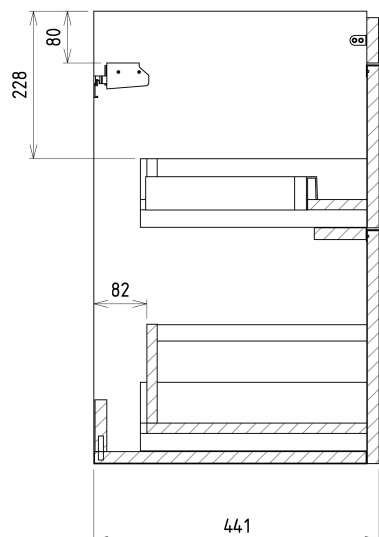

## Rozmery

Šírka: 464 mm

Výška: 700 mm

Hĺbka: 441 mm

## Náhradné diely

Závesný plech CAMAR 60x28 (Objednací kód: D-07.091.660.05)

SITIA kovová úchytka 462mm, čierna matná (Objednací kód: SA500B)

SITIA umývadlová skrinka 46,4x70x44,2cm, 2x zásuvka,  
dub strieborný

Technický list

Installation of drain + hot & cold water pipes