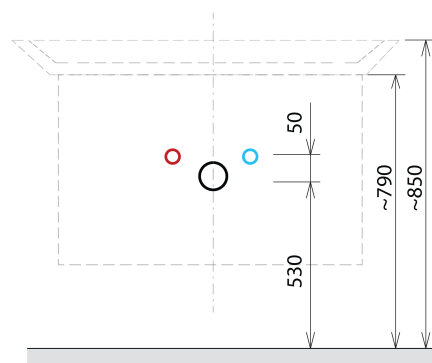

SITIA umývadlová skrinka 46,4x70x44,2cm, 2x zásuvka,
dub strieborný

Technický list

Installation of drain + hot & cold water pipes