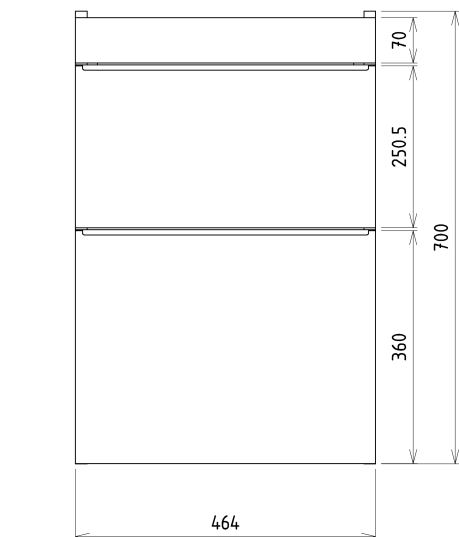

SITIA umývadlová skrinka 46,4x70x44,2cm, 2x zásuvka,
dub strieborný

Technický list

Installation of drain + hot & cold water pipes