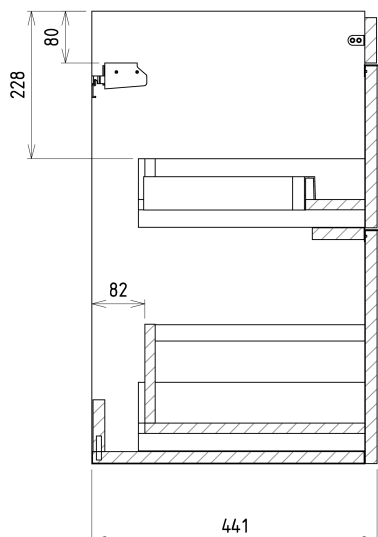

SITIA umývadlová skrinka 46,4x70x44,2cm, 2x zásuvka, biela matná

Objednací kód: SI050-3131

Základné informácie

Značka: Sapho
Séria: SITIA

Rozmery

Šírka: 464 mm
Výška: 700 mm
Hĺbka: 441 mm

Vlastnosti

Farba: Biela mat
Možnosti farebného prevedenia: Podľa vzorkovníka
Materiál: MDF/lamino
Inštalácia: Závesné na stenu
Typ skrinky: Zásuvky
Typ umývadla: Klasické umývadlo
Výbava: Automatické dovretie
Balenie obsahuje: Úchytka
Balenie neobsahuje: Umývadlo
Hmotnosť / ks: 21.3 kg
Záruka: 2 roky

Odporúčame prikúpiť

1 ks THALIE 50 keramické umývadlo nábytkové 50x46cm, biela (Objednací kód: TH11050)

Náhradné diely

Závesný plech CAMAR 60x28 (Objednací kód: D-07.091.660.05)

SITIA umývadlová skrinka 46,4x70x44,2cm, 2x zásuvka, biela matná

Technický list

Installation of drain + hot & cold water pipes