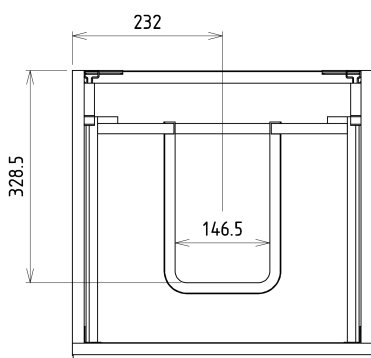

SITIA umývadlová skrinka 46,4x70x44,2cm, 2x zásuvka, biela matná

Technický list

Installation of drain + hot & cold water pipes