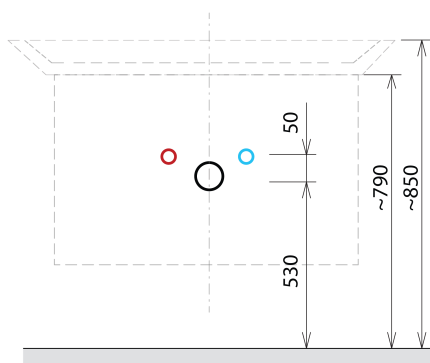

SITIA umývadlová skrinka 46,4x70x44,2cm, 2x zásuvka, biela matná

Objednací kód: SI050-3131

Základné informácie

Značka: Sapho
Séria: SITIA

Rozmery

Šírka: 464 mm
Výška: 700 mm
Hĺbka: 441 mm

Vlastnosti

Farba: Biela mat
Možnosti farebného prevedenia: Podľa vzorkovníka
Materiál: MDF/lamino
Inštalácia: Závesné na stenu
Typ skrinky: Zásuvky
Typ umývadla: Klasické umývadlo
Výbava: Automatické dovretie
Balenie obsahuje: Úchytka
Balenie neobsahuje: Umývadlo
Hmotnosť / ks: 21.3 kg
Záruka: 2 roky

Odporúčame prikúpiť

1 ks THALIE 50 keramické umývadlo nábytkové 50x46cm, biela (Objednací kód: TH11050)

Náhradné diely

Závesný plech CAMAR 60x28 (Objednací kód: D-07.091.660.05)

SITIA umývadlová skrinka 46,4x70x44,2cm, 2x zásuvka, biela matná

Technický list

Installation of drain + hot & cold water pipes