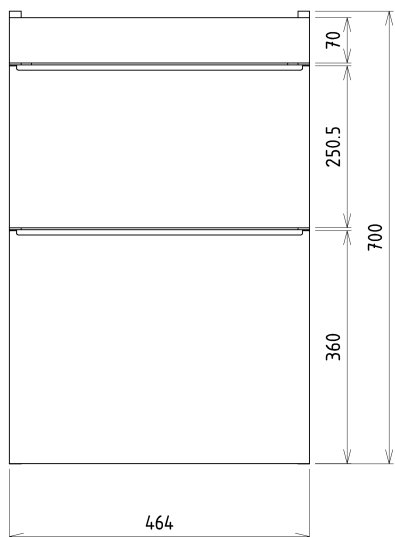

SITIA umývadlová skrinka 46,4x70x44,2cm, 2x zásuvka, biela matná

Technický list

Installation of drain + hot & cold water pipes