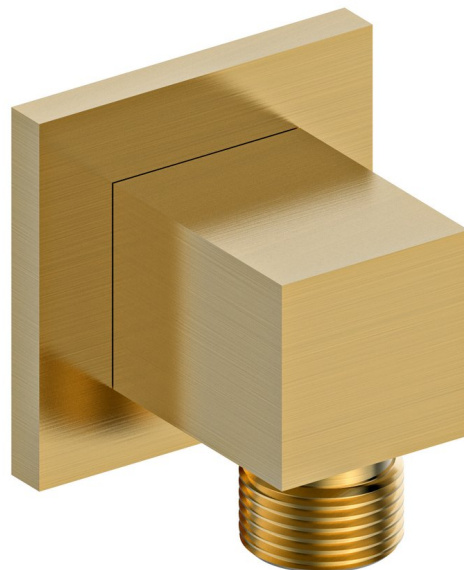

Objednací kód: 1205-02GB

Základné informácie

Značka: Sapho

Rozmery

Šírka: 50 mm

Výška: 50 mm

Hĺbka: 42 mm

Vlastnosti

Záruka: 2 roky

Hmotnosť / ks: 0.4 kg

Balenie: 1 ks

Farba: Zlato mat

Materiál: Mosadz

Tvar: Hranaté

Inštalácia: Nástenná

Ostatné: PVD povrchová úprava

3D model: ÁNO