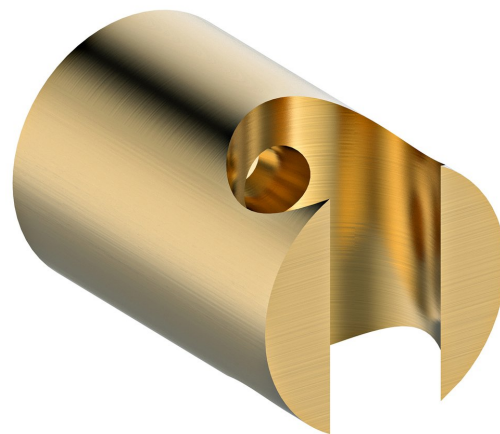

Objednací kód: 1205-15GB

Základné informácie

Značka: Sapho

Rozmery

Priemer: 30 mm

Šírka: 30 mm

Výška: 30 mm

Hĺbka: 44 mm

Vlastnosti

Farba: Zlato mat

Materiál: Mosadz

Tvar: Kruhové

Inštalácia: Nástenná

Ostatné: Pevné, PVD povrchová úprava

Hmotnosť / ks: 0.12 kg

Balenie: 1 ks

Záruka: 2 roky