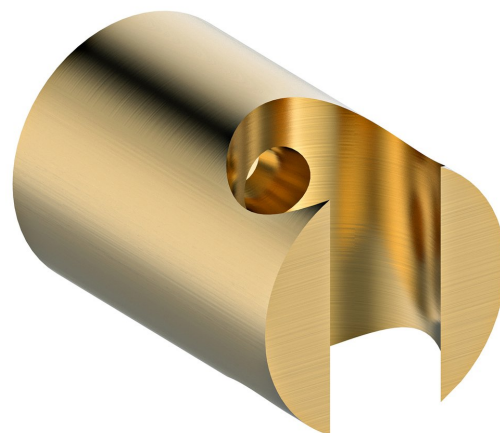

Objednací kód: 1205-15GB

Základné informácie

Značka: Sapho

Rozmery

Priemer: 30 mm

Šírka: 30 mm

Výška: 30 mm

Hĺbka: 44 mm

Vlastnosti

Záruka: 2 roky

Hmotnosť / ks: 0.12 kg

Balenie: 1 ks

Farba: Zlato mat

Materiál: Mosadz

Tvar: Kruhové

Inštalácia: Nástenná

Ostatné: Pevné, PVD povrchová úprava

3D model: ÁNO