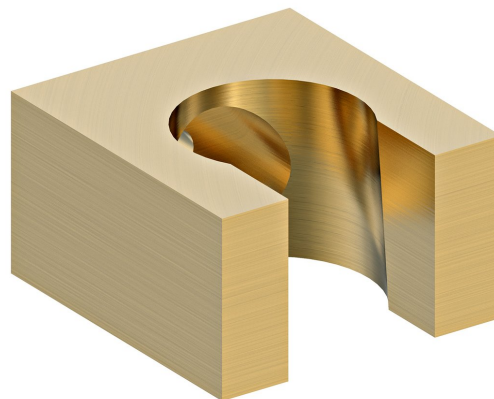

Objednací kód: 1205-14GB

Základné informácie

Značka: Sapho

Rozmery

Šírka: 32 mm

Výška: 19 mm

Hĺbka: 35 mm

Vlastnosti

Záruka: 2 roky

Hmotnosť / ks: 0.13 kg

Balenie: 1 ks

Farba: Zlato mat

Materiál: Mosadz

Tvar: Hranaté

Inštalácia: Nástenná

Ostatné: Pevné, PVD povrchová úprava

3D model: ÁNO