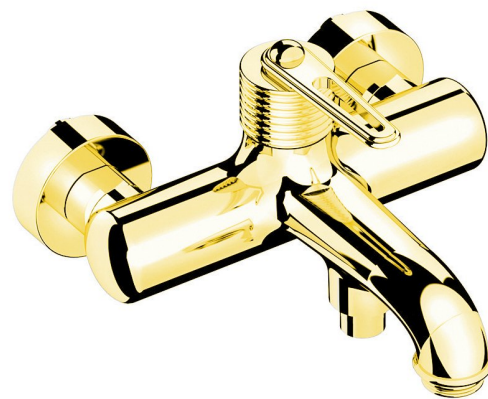

Objednací kód: BB010/17

Základné informácie

Značka: Sapho

Séria: BEBÉ

Rozmery

Šírka: 213 mm

Výška: 130 mm

Hĺbka: 196 mm

Vlastnosti

Farba: Zlato

Materiál: Mosadz

Tvar: Dizajn

Inštalácia: Nástenná 150 mm

Druh ovládania: Páka

Druh prepínača na sprchu: Tlakový

Priemer kartuše: 35 mm

Hmotnosť / ks: 2.973 kg

Balenie: 1 ks

Záruka: 6 rokov

Náhradné diely

Náhradná kartuša pre batérie (Objednací kód: A821)

Perliátor vonkajší závit M24x1, plast (Objednací kód: NDA803NE)

Perliátor vonkajší závit M24x1, plast (Objednací kód: A803FLBA)