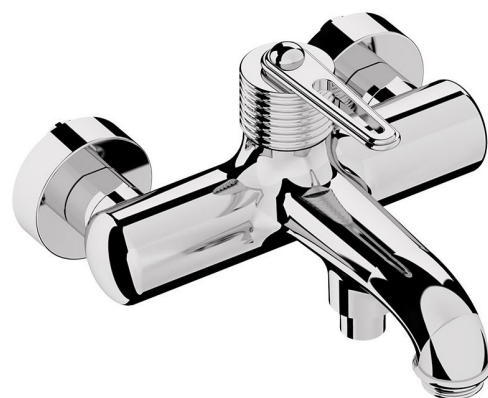

Objednací kód: BB010

Základné informácie

Značka: Sapho

Séria: BEBÉ

Rozmery

Šírka: 213 mm

Výška: 130 mm

Hĺbka: 196 mm

Vlastnosti

Farba: Chróm

Materiál: Mosadz

Tvar: Dizajn

Inštalácia: Nástenná 150 mm

Druh ovládania: Páka

Druh prepínača na sprchu: Tlakový

Priemer kartuše: 35 mm

Hmotnosť / ks: 2.973 kg

Balenie: 1 ks

Záruka: 6 rokov

Náhradné diely

Náhradná kartuša pre batérie (Objednací kód: A821)

Perliátor vonkajší závit M24x1, plast (Objednací kód: NDA803NE)

Perliátor vonkajší závit M24x1, plast (Objednací kód: A803FLBA)