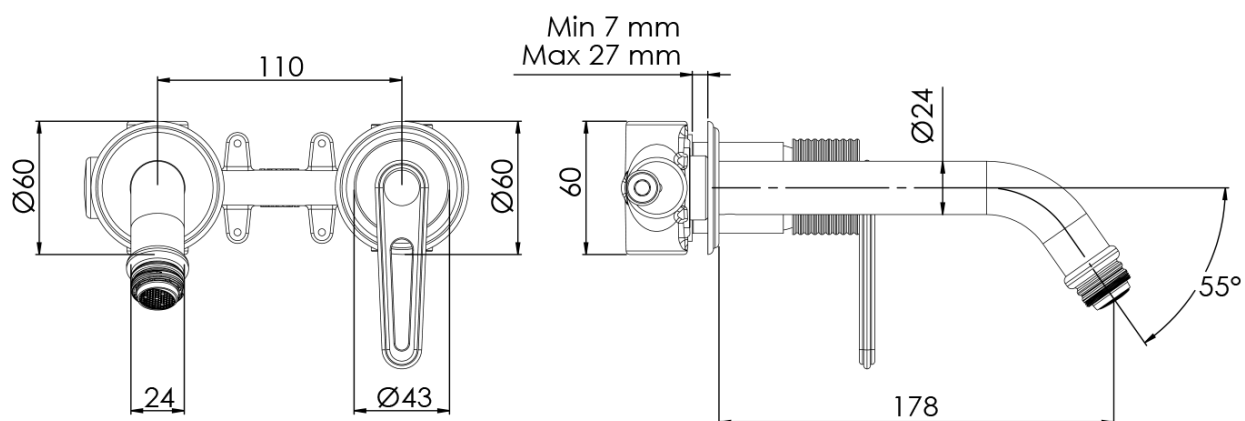

Objednací kód: BB018

Základné informácie

Značka: Sapho

Séria: BEBÉ

Rozmery

Šírka: 170 mm

Výška: 60 mm

Hĺbka: 178 mm

Vlastnosti

Záruka: 6 rokov

Hmotnosť / ks: 3.063 kg

Balenie: 1 ks

Farba: Chróm

Materiál: Mosadz

Tvar: Dizajn

Inštalácia: Podomietková

Druh ovládania: Páka

Priemer kartuše: 35 mm

3D model: ÁNO

Náhradné diely

KEROX ECO náhradná kartuša nízka (Objednací kód: 2121B2)

KEROX náhradná kartuša nízka (Objednací kód: 2121B)

Technický list

ENTRATA ACQUA FREDDA
COLD WATER INLET
G1/2"

ENTRATA ACQUA CALDA
HOT WATER INLET
G1/2"